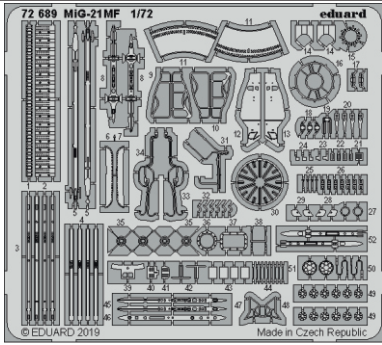

MiG-21MF

eduard

72 689

1/72

detail set for 1/72 EDUARD kit • sada detailů pro stavebnici 1/72 EDUARD

- APPLY EXPRESS MASK AND PAINT BEFORE GLUING
POUŽIT EXPRESS MASK NABARVIT PŘED SLEPENÍM
- SYMMETRICAL ASSEMBLY
SYMETRICKÁ MONTÁŽ
- REMOVE
ODSTRANIT
- GRIND
OBROUSIT
- DRILL HOLE
VRTÁT OTVOR
- BEND
OHNOUT
- OPTION
VOLBA
- REPLACE
NAHRADIT
- COLORED ETCHED PARTS
LEPTANÉ BAREVNÉ DÍLY
- ETCHED PARTS
LEPTANÉ NEBAREVNÉ DÍLY
- ORIGINAL KIT PARTS
PŮVODNÍ DÍLY STAVEBNICE

ORIGINAL KIT PARTS PŮVODNÍ DÍLY STAVEBNICE	PHOTO-ETCHED PARTS LEPTANÉ DÍLY	PARTS TO BE REMOVED DÍLY K ODSTRANĚNÍ	FILL TMELIT
---	------------------------------------	--	----------------

plastic
Ø - 0,3mm
l - 6,7mm