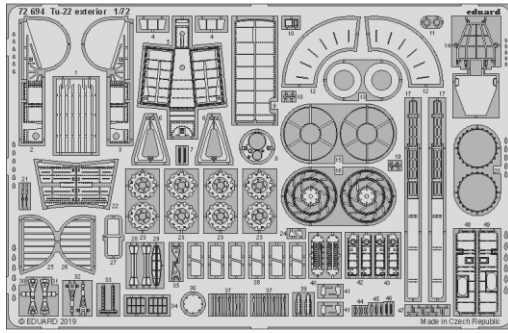

Tu-22 exterior

eduard

72 694

1/72

detail set for 1/72 TRUMPETER kit • sada detailů pro stavebnici 1/72 TRUMPETER

- APPLY EXPRESS MASK AND PAINT BEFORE GLUING
POUŽIT EXPRESS MASK NABARVIT PŘED SLEPENÍM
 - SYMMETRICAL ASSEMBLY
SYMETRICKÁ MONTÁŽ
 - REMOVE
ODSTRANIT
 - GRIND
OBROUSIT
 - DRILL HOLE
VRTAT OTVOR
 - COLORED ETCHED PARTS
LEPTANÉ BAREVNÉ DÍLY
 - ETCHED PARTS
LEPTANÉ NEBAREVNÉ DÍLY
 - ORIGINAL KIT PARTS
PŮVODNÍ DÍLY STAVEBNICE
- BEND
OHNOUT
 - OPTION
VOLBA
 - REPLACE
NAHRADIT

ORIGINAL KIT PARTS PŮVODNÍ DÍLY STAVEBNICE	PHOTO-ETCHED PARTS LEPTANÉ DÍLY	PARTS TO BE REMOVED DÍLY K ODSTRANĚNÍ	FILL TMELIT
---	------------------------------------	--	----------------

25

E19 E20

28 2 pcs.

9

14 D22

C13 C1