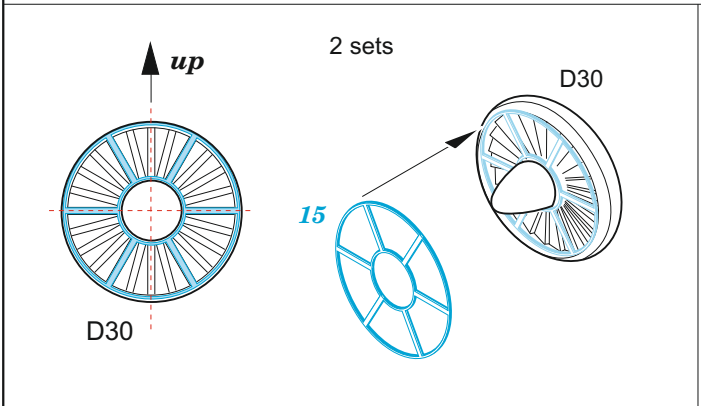

Tu-22 exterior

eduard

72 694

1/72

detail set for 1/72 TRUMPETER kit • sada detailů pro stavebnici 1/72 TRUMPETER

- APPLY EXPRESS MASK AND PAINT BEFORE GLUING
POUŽIT EXPRESS MASK NABARVIT PŘED SLEPENÍM
 - SYMMETRICAL ASSEMBLY
SYMETRICKÁ MONTÁŽ
 - REMOVE
ODSTRANIT
 - GRIND
OBROUSIT
 - DRILL HOLE
VRTAT OTVOR
 - COLORED ETCHED PARTS
LEPTANÉ BAREVNÉ DÍLY
 - ETCHED PARTS
LEPTANÉ NEBAREVNÉ DÍLY
 - ORIGINAL KIT PARTS
PŮVODNÍ DÍLY STAVEBNICE
- BEND
OHNOUT
 - OPTION
VOLBA
 - REPLACE
NAHRADIT

ORIGINAL KIT PARTS PŮVODNÍ DÍLY STAVEBNICE	PHOTO-ETCHED PARTS LEPTANÉ DÍLY	PARTS TO BE REMOVED DÍLY K ODSTRANĚNÍ	FILL TMELIT
---	------------------------------------	--	----------------

25

E19 E20

28 2 pcs.