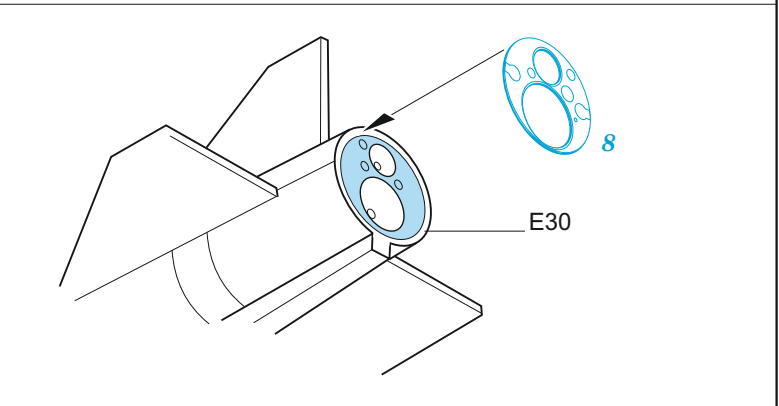

Tu-22 exterior

eduard

72 694

1/72

detail set for 1/72 TRUMPETER kit • sada detailů pro stavebnici 1/72 TRUMPETER

- APPLY EXPRESS MASK AND PAINT BEFORE GLUING
POUŽIT EXPRESS MASK NABARVIT PŘED SLEPENÍM
 - SYMMETRICAL ASSEMBLY
SYMETRICKÁ MONTÁŽ
 - REMOVE
ODSTRANIT
 - GRIND
OBROUSIT
 - DRILL HOLE
VRTAT OTVOR
 - COLORED ETCHED PARTS
LEPTANÉ BAREVNÉ DÍLY
 - ETCHED PARTS
LEPTANÉ NEBAREVNÉ DÍLY
 - ORIGINAL KIT PARTS
PŮVODNÍ DÍLY STAVEBNICE
- BEND
OHNOUT
 - OPTION
VOLBA
 - REPLACE
NAHRADIT

ORIGINAL KIT PARTS PŮVODNÍ DÍLY STAVEBNICE	PHOTO-ETCHED PARTS LEPTANÉ DÍLY	PARTS TO BE REMOVED DÍLY K ODSTRANĚNÍ	FILL TMELIT
---	------------------------------------	--	----------------

25

E19 E20

28 2 pcs.