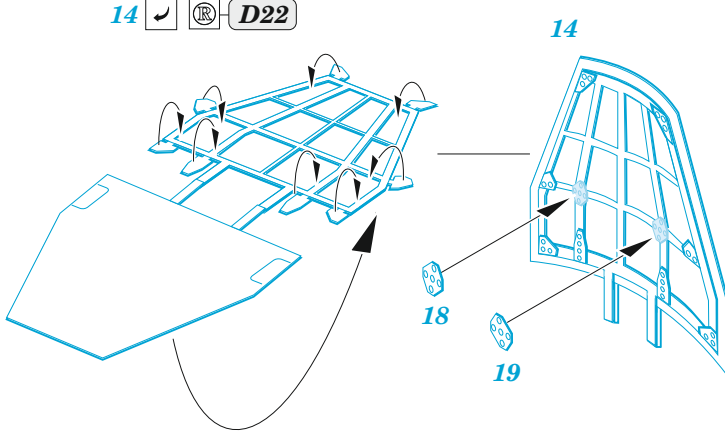

25

E19 E20

28 2 pcs.

9

14 D22

C13 C1