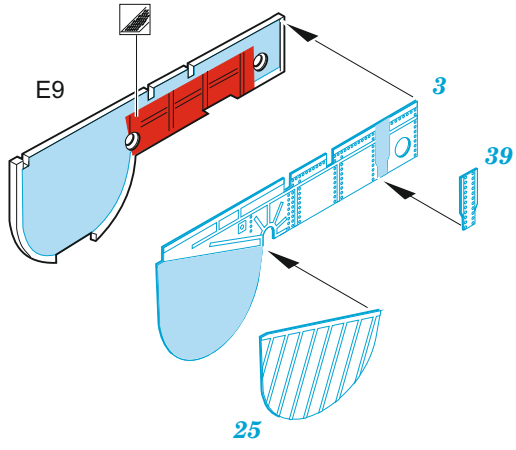

Tu-22 exterior

eduard

72 694

1/72

detail set for 1/72 TRUMPETER kit • sada detailů pro stavebnici 1/72 TRUMPETER

- APPLY EXPRESS MASK AND PAINT BEFORE GLUING
POUŽIT EXPRESS MASK NABARVIT PŘED SLEPENÍM
 - SYMMETRICAL ASSEMBLY
SYMETRICKÁ MONTÁŽ
 - REMOVE
ODSTRANIT
 - GRIND
OBROUSIT
 - DRILL HOLE
VRTAT OTVOR
 - COLORED ETCHED PARTS
LEPTANÉ BAREVNÉ DÍLY
 - ETCHED PARTS
LEPTANÉ NEBAREVNÉ DÍLY
 - ORIGINAL KIT PARTS
PŮVODNÍ DÍLY STAVEBNICE
- BEND
OHNOUT
 - OPTION
VOLBA
 - REPLACE
NAHRADIT

ORIGINAL KIT PARTS PŮVODNÍ DÍLY STAVEBNICE	PHOTO-ETCHED PARTS LEPTANÉ DÍLY	PARTS TO BE REMOVED DÍLY K ODSTRANĚNÍ	FILL TMELIT
---	------------------------------------	--	----------------

25

E19 E20

28 2 pcs.