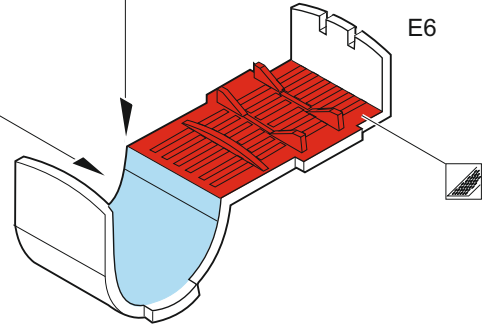

Tu-22 exterior

eduard

72 694

1/72

detail set for 1/72 TRUMPETER kit • sada detailů pro stavebnici 1/72 TRUMPETER

- APPLY EXPRESS MASK AND PAINT BEFORE GLUING
POUŽIT EXPRESS MASK NABARVIT PŘED SLEPENÍM
 - SYMMETRICAL ASSEMBLY
SYMETRICKÁ MONTÁŽ
 - REMOVE
ODSTRANIT
 - GRIND
OBROUSIT
 - DRILL HOLE
VRTAT OTVOR
 - COLORED ETCHED PARTS
LEPTANÉ BAREVNÉ DÍLY
 - ETCHED PARTS
LEPTANÉ NEBAREVNÉ DÍLY
 - ORIGINAL KIT PARTS
PŮVODNÍ DÍLY STAVEBNICE
- BEND
OHNOUT
 - OPTION
VOLBA
 - REPLACE
NAHRADIT

ORIGINAL KIT PARTS PŮVODNÍ DÍLY STAVEBNICE	PHOTO-ETCHED PARTS LEPTANÉ DÍLY	PARTS TO BE REMOVED DÍLY K ODSTRANĚNÍ	FILL TMELIT
---	------------------------------------	--	----------------

25

E19 E20

28 2 pcs.

9

14 D22

C13 C1