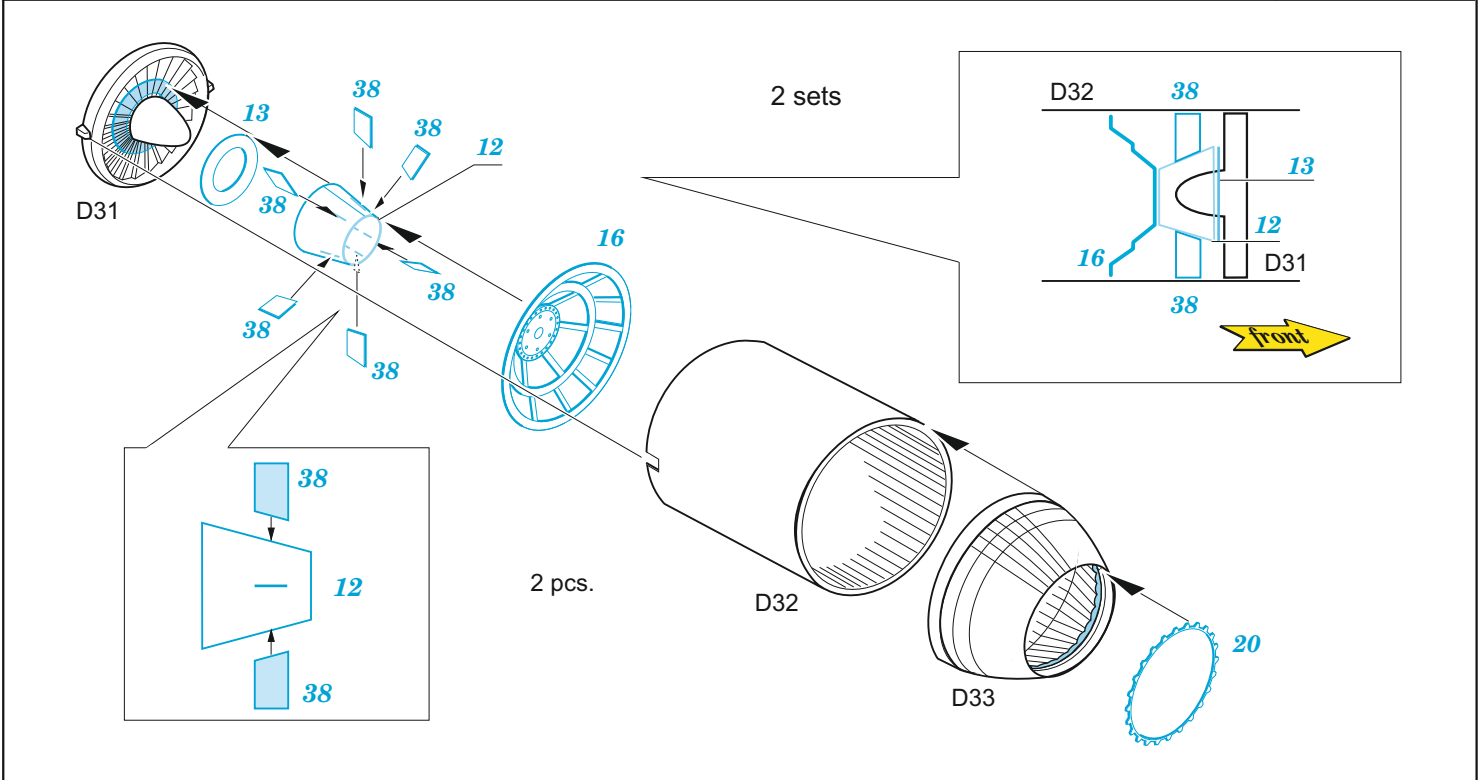

Tu-22 exterior

eduard

72 694

1/72

detail set for 1/72 TRUMPETER kit • sada detailů pro stavebnici 1/72 TRUMPETER

- APPLY EXPRESS MASK AND PAINT BEFORE GLUING
POUŽIT EXPRESS MASK NABARVIT PŘED SLEPENÍM
 - SYMMETRICAL ASSEMBLY
SYMETRICKÁ MONTÁŽ
 - REMOVE
ODSTRANIT
 - GRIND
OBROUSIT
 - DRILL HOLE
VRTAT OTVOR
 - COLORED ETCHED PARTS
LEPTANÉ BAREVNÉ DÍLY
 - ETCHED PARTS
LEPTANÉ NEBAREVNÉ DÍLY
 - ORIGINAL KIT PARTS
PŮVODNÍ DÍLY STAVEBNICE
- BEND
OHNOUT
 - OPTION
VOLBA
 - REPLACE
NAHRADIT

ORIGINAL KIT PARTS PŮVODNÍ DÍLY STAVEBNICE	PHOTO-ETCHED PARTS LEPTANÉ DÍLY	PARTS TO BE REMOVED DÍLY K ODSTRANĚNÍ	FILL TMELIT
---	------------------------------------	--	----------------

25

E19 E20

28 2 pcs.