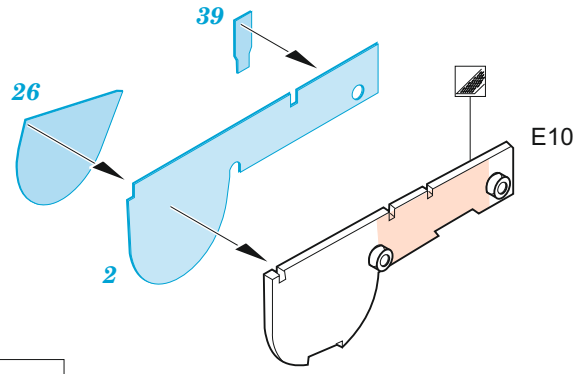

Tu-22 exterior

eduard

72 694

1/72

detail set for 1/72 TRUMPETER kit • sada detailů pro stavebnici 1/72 TRUMPETER

- APPLY EXPRESS MASK AND PAINT BEFORE GLUING
POUŽIT EXPRESS MASK NABARVIT PŘED SLEPENÍM
 - SYMMETRICAL ASSEMBLY
SYMETRICKÁ MONTÁŽ
 - REMOVE
ODSTRANIT
 - GRIND
OBROUSIT
 - DRILL HOLE
VRTAT OTVOR
 - COLORED ETCHED PARTS
LEPTANÉ BAREVNÉ DÍLY
 - ETCHED PARTS
LEPTANÉ NEBAREVNÉ DÍLY
 - ORIGINAL KIT PARTS
PŮVODNÍ DÍLY STAVEBNICE
- BEND
OHNOUT
 - OPTION
VOLBA
 - REPLACE
NAHRADIT

ORIGINAL KIT PARTS PŮVODNÍ DÍLY STAVEBNICE	PHOTO-ETCHED PARTS LEPTANÉ DÍLY	PARTS TO BE REMOVED DÍLY K ODSTRANĚNÍ	FILL TMELIT
---	------------------------------------	--	----------------

25

E19 E20

28 2 pcs.