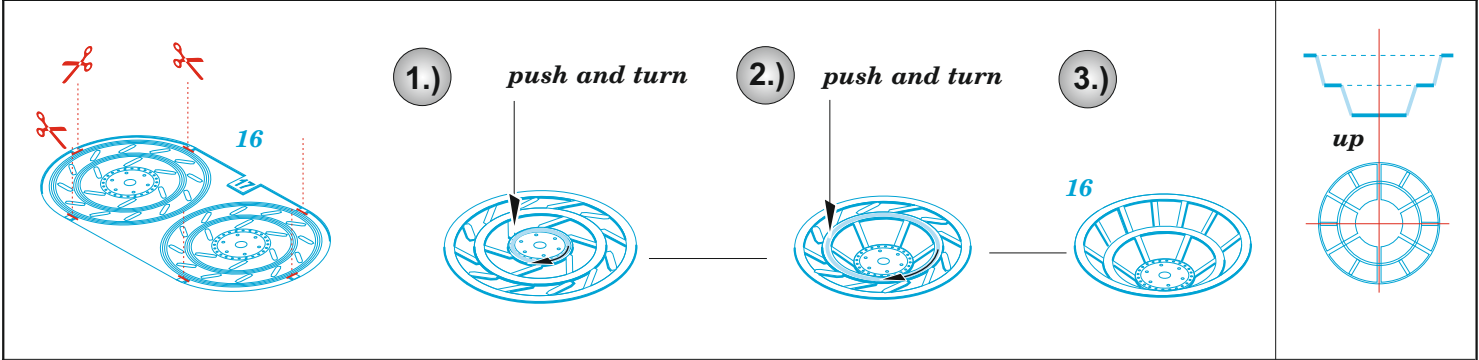

Tu-22 exterior

eduard

72 694

1/72

detail set for 1/72 TRUMPETER kit • sada detailů pro stavebnici 1/72 TRUMPETER

- APPLY EXPRESS MASK AND PAINT BEFORE GLUING
POUŽIT EXPRESS MASK NABARVIT PŘED SLEPENÍM
 - SYMMETRICAL ASSEMBLY
SYMETRICKÁ MONTÁŽ
 - REMOVE
ODSTRANIT
 - GRIND
OBROUSIT
 - DRILL HOLE
VRTAT OTVOR
 - COLORED ETCHED PARTS
LEPTANÉ BAREVNÉ DÍLY
 - ETCHED PARTS
LEPTANÉ NEBAREVNÉ DÍLY
 - ORIGINAL KIT PARTS
PŮVODNÍ DÍLY STAVEBNICE
- BEND
OHNOUT
 - OPTION
VOLBA
 - REPLACE
NAHRADIT

ORIGINAL KIT PARTS PŮVODNÍ DÍLY STAVEBNICE	PHOTO-ETCHED PARTS LEPTANÉ DÍLY	PARTS TO BE REMOVED DÍLY K ODSTRANĚNÍ	FILL TMELIT
---	------------------------------------	--	----------------

25

E19 E20

28 2 pcs.