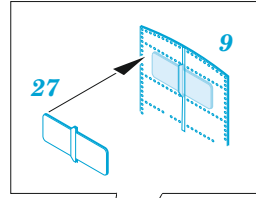

Tu-22 exterior

eduard

72 694

1/72

detail set for 1/72 TRUMPETER kit • sada detailů pro stavebnici 1/72 TRUMPETER

- APPLY EXPRESS MASK AND PAINT BEFORE GLUING
POUŽIT EXPRESS MASK NABARVIT PŘED SLEPENÍM
 - SYMMETRICAL ASSEMBLY
SYMETRICKÁ MONTÁŽ
 - REMOVE
ODSTRANIT
 - GRIND
OBROUSIT
 - DRILL HOLE
VRTAT OTVOR
 - COLORED ETCHED PARTS
LEPTANÉ BAREVNÉ DÍLY
 - ETCHED PARTS
LEPTANÉ NEBAREVNÉ DÍLY
 - ORIGINAL KIT PARTS
PŮVODNÍ DÍLY STAVEBNICE
- BEND
OHNOUT
 - OPTION
VOLBA
 - REPLACE
NAHRADIT

ORIGINAL KIT PARTS PŮVODNÍ DÍLY STAVEBNICE	PHOTO-ETCHED PARTS LEPTANÉ DÍLY	PARTS TO BE REMOVED DÍLY K ODSTRANĚNÍ	FILL TMELIT
---	------------------------------------	--	----------------

25

E19 E20

28 2 pcs.