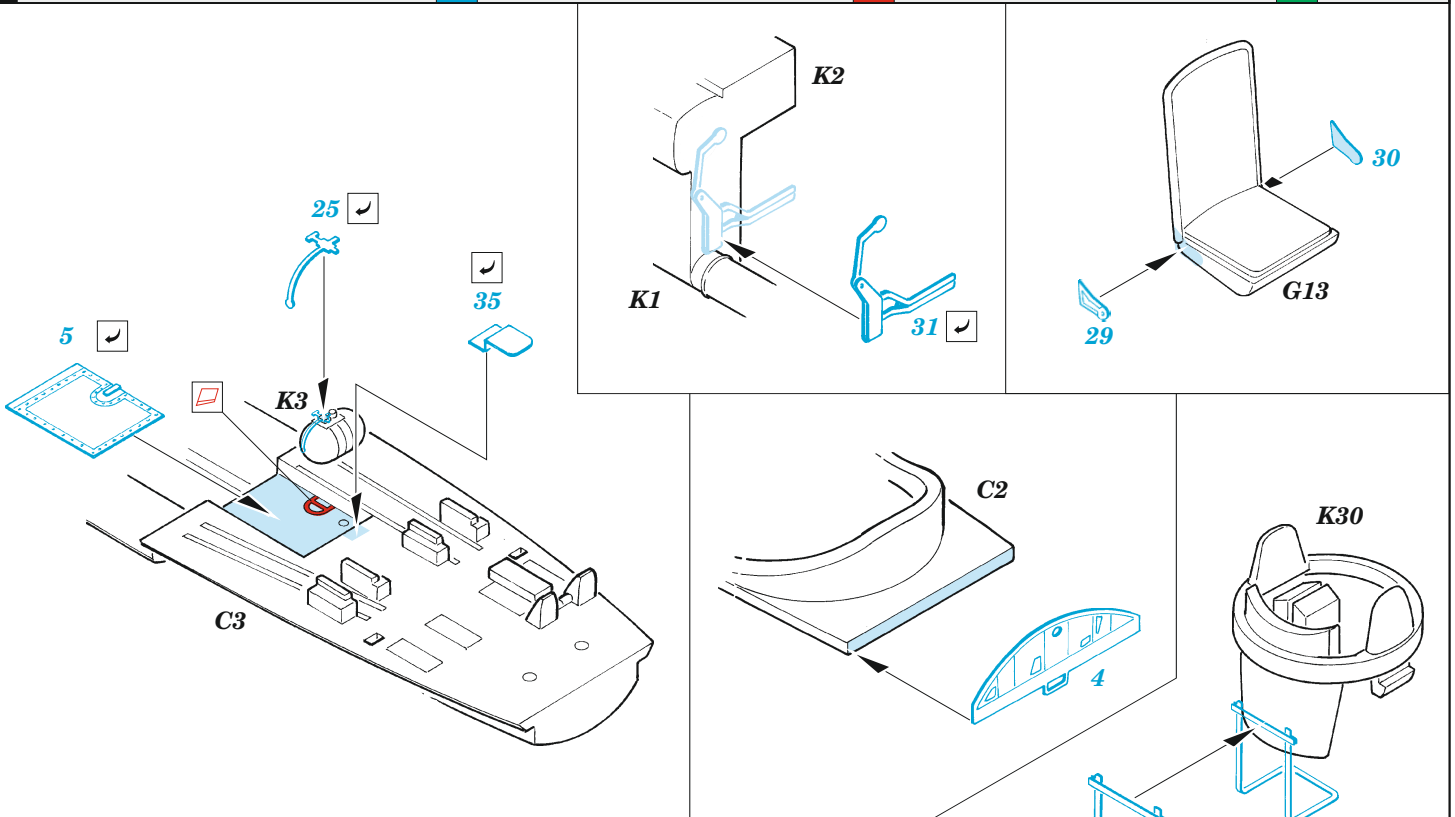

B-26 Marauder upgrade set

eduard

72 703

1/72

detail set for 1/72 EDUARD kit • sada detailů pro stavebnici 1/72 EDUARD

- APPLY EXPRESS MASK AND PAINT BEFORE GLUING
POUŽIT EXPRESS MASK NABARVIT PŘED SLEPENÍM
- SYMMETRICAL ASSEMBLY
SYMETRICKÁ MONTÁŽ
- REMOVE
ODSTRANIT
- GRIND
OBROUSIT
- DRILL HOLE
VRTAT OTVOR
- BEND
OHNOUT
- OPTION
VOLBA
- REPLACE
NAHRADIT
- COLORED ETCHED PARTS
LEPTANÉ BAREVNÉ DÍLY
- ETCHED PARTS
LEPTANÉ NEBAREVNÉ DÍLY
- ORIGINAL KIT PARTS
PŮVODNÍ DÍLY STAVEBNICE

ORIGINAL KIT PARTS
PŮVODNÍ DÍLY STAVEBNICE

PHOTO-ETCHED PARTS
LEPTANÉ DÍLY

PARTS TO BE REMOVED
DÍLY K ODSTRANĚNÍ

FILL
TMELIT

C6, C7

C4, C5

A13, A12

B3
B4