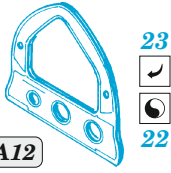

ORIGINAL KIT PARTS
PŮVODNÍ DÍLY STAVEBNICE

PHOTO-ETCHED PARTS
LEPTANÉ DÍLY

PARTS TO BE REMOVED
DÍLY K ODSTRANĚNÍ

FILL
TMELIT

C6, C7

C4, C5

A13, A12

B3
B4

21

B2
B1

10 9

11 12

20

C3

F16

F15