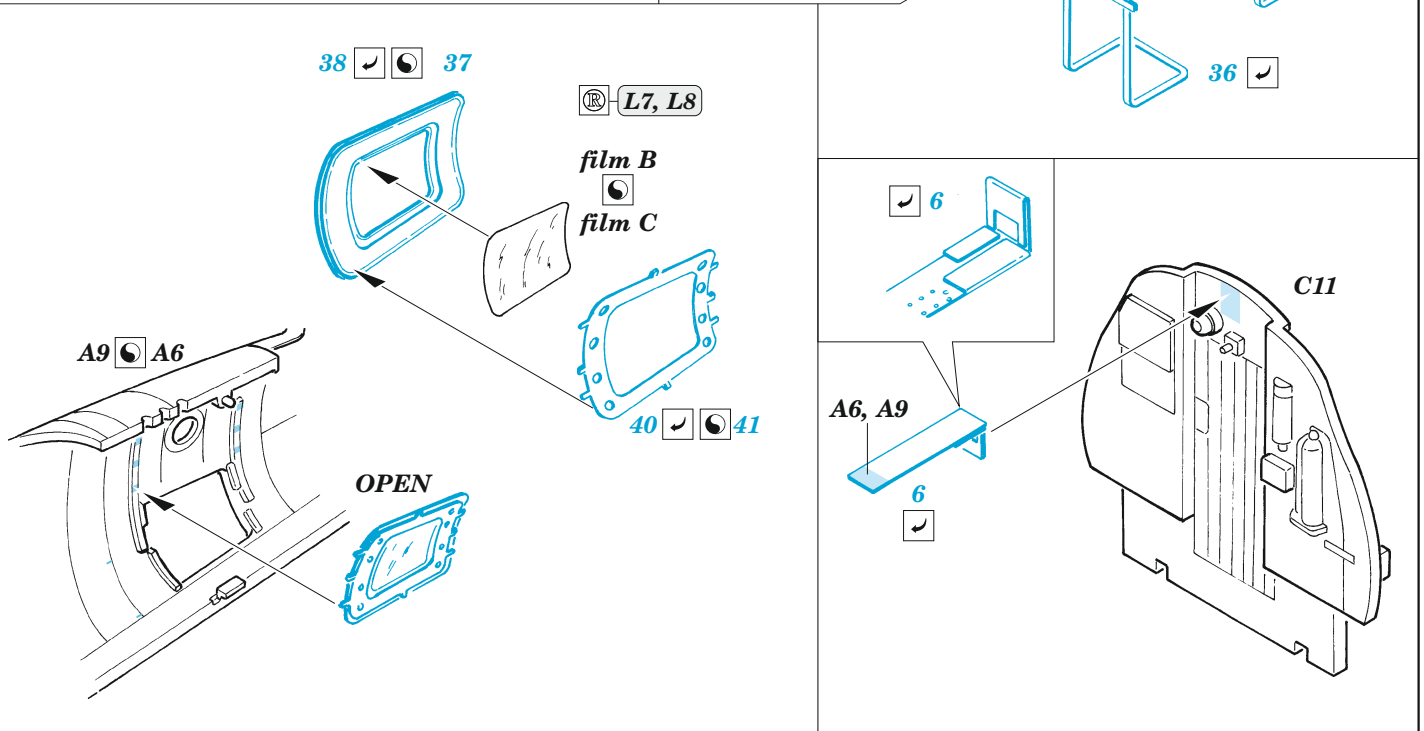

B-26 Marauder upgrade set

eduard

72 703

1/72

detail set for 1/72 EDUARD kit • sada detailů pro stavebnici 1/72 EDUARD

- APPLY EXPRESS MASK AND PAINT BEFORE GLUING
POUŽIT EXPRESS MASK NABARVIT PŘED SLEPENÍM
- SYMMETRICAL ASSEMBLY
SYMETRICKÁ MONTÁŽ
- REMOVE
ODSTRANIT
- GRIND
OBROUSIT
- DRILL HOLE
VRTAT OTVOR
- BEND
OHNOUT
- OPTION
VOLBA
- REPLACE
NAHRADIT
- COLORED ETCHED PARTS
LEPTANÉ BAREVNÉ DÍLY
- ETCHED PARTS
LEPTANÉ NEBAREVNÉ DÍLY
- ORIGINAL KIT PARTS
PŮVODNÍ DÍLY STAVEBNICE

ORIGINAL KIT PARTS
PŮVODNÍ DÍLY STAVEBNICE

PHOTO-ETCHED PARTS
LEPTANÉ DÍLY

PARTS TO BE REMOVED
DÍLY K ODSTRANĚNÍ

FILL
TMELIT

C6, C7

C4, C5

A13, A12

B3
B4