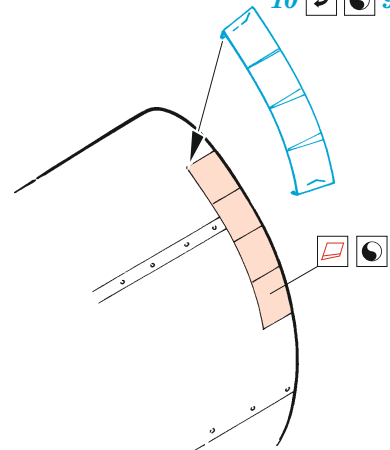

B-26 Marauder upgrade set

eduard

72 703

1/72

detail set for 1/72 EDUARD kit • sada detailů pro stavebnici 1/72 EDUARD

- APPLY EXPRESS MASK AND PAINT BEFORE GLUING
POUŽIT EXPRESS MASK NABARVIT PŘED SLEPENÍM
- SYMMETRICAL ASSEMBLY
SYMETRICKÁ MONTÁŽ
- REMOVE
ODSTRANIT
- GRIND
OBROUSIT
- DRILL HOLE
VRTAT OTVOR
- BEND
OHNOUT
- OPTION
VOLBA
- REPLACE
NAHRADIT
- COLORED ETCHED PARTS
LEPTANÉ BAREVNÉ DÍLY
- ETCHED PARTS
LEPTANÉ NEBAREVNÉ DÍLY
- ORIGINAL KIT PARTS
PŮVODNÍ DÍLY STAVEBNICE

ORIGINAL KIT PARTS
PŮVODNÍ DÍLY STAVEBNICE

PHOTO-ETCHED PARTS
LEPTANÉ DÍLY

PARTS TO BE REMOVED
DÍLY K ODSTRANĚNÍ

FILL
TMELIT

C6, C7

C4, C5

A13, A12

B3
B4

21

B2
B1

10 9

11 12

20

C3

F16

F15