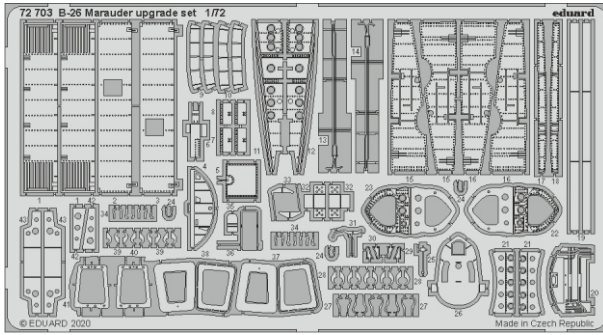

B-26 Marauder upgrade set

eduard

72 703

1/72

detail set for 1/72 EDUARD kit • sada detailů pro stavebnici 1/72 EDUARD

- APPLY EXPRESS MASK AND PAINT BEFORE GLUING
POUŽIT EXPRESS MASK NABARVIT PŘED SLEPENÍM
- SYMMETRICAL ASSEMBLY
SYMETRICKÁ MONTÁŽ
- REMOVE
ODSTRANIT
- GRIND
OBROUSIT
- DRILL HOLE
VRTAT OTVOR
- BEND
OHNOUT
- OPTION
VOLBA
- REPLACE
NAHRADIT
- COLORED ETCHED PARTS
LEPTANÉ BAREVNÉ DÍLY
- ETCHED PARTS
LEPTANÉ NEBAREVNÉ DÍLY
- ORIGINAL KIT PARTS
PŮVODNÍ DÍLY STAVEBNICE

ORIGINAL KIT PARTS
PŮVODNÍ DÍLY STAVEBNICE

PHOTO-ETCHED PARTS
LEPTANÉ DÍLY

PARTS TO BE REMOVED
DÍLY K ODSTRANĚNÍ

FILL
TMELIT

C6, C7

C4, C5

A13, A12

B3
B4

21

B2
B1

10 9

11 12

20

C3

F16

F15