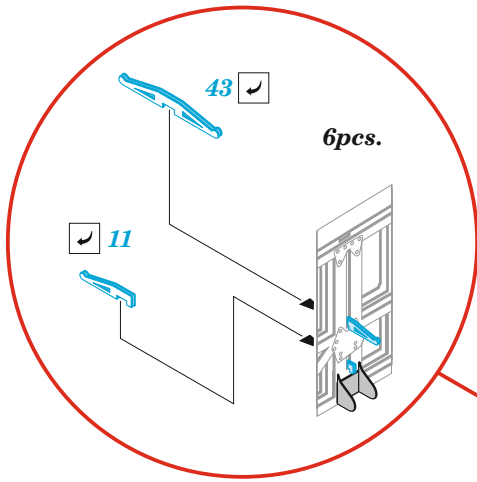

Wellington Mk.II bomb bay

eduard

72 719

1/72

detail set for 1/72 AIRFIX kit • sada detailů pro stavebnici 1/72 AIRFIX

- APPLY EXPRESS MASK AND PAINT BEFORE GLUING
POUŽIT EXPRESS MASK NABARVIT PŘED SLEPENÍM
- SYMMETRICAL ASSEMBLY
SYMETRICKÁ MONTÁŽ
- REMOVE
ODSTRANIT
- GRIND
OBROUSIT
- DRILL HOLE
VRTÁT OTVOR
- BEND
OHNOUT
- OPTION
VOLBA
- REPLACE
NAHRADIT
- 1** COLORED ETCHED PARTS
LEPTANÉ BAREVNÉ DÍLY
- 1** ETCHED PARTS
LEPTANÉ NEBAREVNÉ DÍLY
- 1** ORIGINAL KIT PARTS
PŮVODNÍ DÍLY STAVEBNICE

ORIGINAL KIT PARTS
PŮVODNÍ DÍLY STAVEBNICE

PHOTO-ETCHED PARTS
LEPTANÉ DÍLY

PARTS TO BE REMOVED
DÍLY K ODSTRANĚNÍ

FILL
TMELIT

<p>A 3 pcs.</p> <p>40 </p> <p>13 </p>	<p>B 6 pcs.</p> <p>41 </p> <p>12 </p>
<p>C 39 </p> <p>14 </p>	<p>D 39 </p> <p>14A </p>