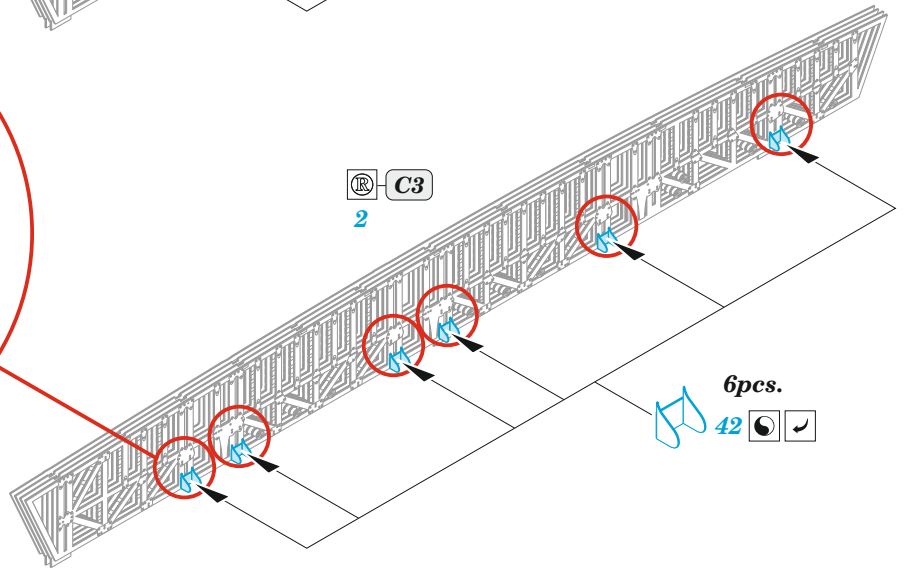

Wellington Mk.II bomb bay

eduard

72 719

1/72

detail set for 1/72 AIRFIX kit • sada detailů pro stavebnici 1/72 AIRFIX

- APPLY EXPRESS MASK AND PAINT BEFORE GLUING
POUŽIT EXPRESS MASK NABARVIT PŘED SLEPENÍM
- SYMMETRICAL ASSEMBLY
SYMETRICKÁ MONTÁŽ
- REMOVE
ODSTRANIT
- GRIND
OBROUSIT
- DRILL HOLE
VRTÁT OTVOR
- BEND
OHNOUT
- OPTION
VOLBA
- REPLACE
NAHRADIT
- 1** COLORED ETCHED PARTS
LEPTANÉ BAREVNÉ DÍLY
- 1** ETCHED PARTS
LEPTANÉ NEBAREVNÉ DÍLY
- 1** ORIGINAL KIT PARTS
PŮVODNÍ DÍLY STAVEBNICE

ORIGINAL KIT PARTS
PŮVODNÍ DÍLY STAVEBNICE

PHOTO-ETCHED PARTS
LEPTANÉ DÍLY

PARTS TO BE REMOVED
DÍLY K ODSTRANĚNÍ

FILL
TMELIT

<p>A 3 pcs.</p> <p>40 </p> <p>13 </p>	<p>B 6 pcs.</p> <p>41 </p> <p>12 </p>
<p>C 39 </p> <p>14 </p>	<p>D 39 </p> <p>14A </p>

38, 37, 36, 35, 34, 33

21, 22, 23, 24, 25, 32

cross section

27, 28, 29, 30, 31, 26

15, 16, 17, 18, 19, 20

cross section

5, 6, 7, 8, 9, 10