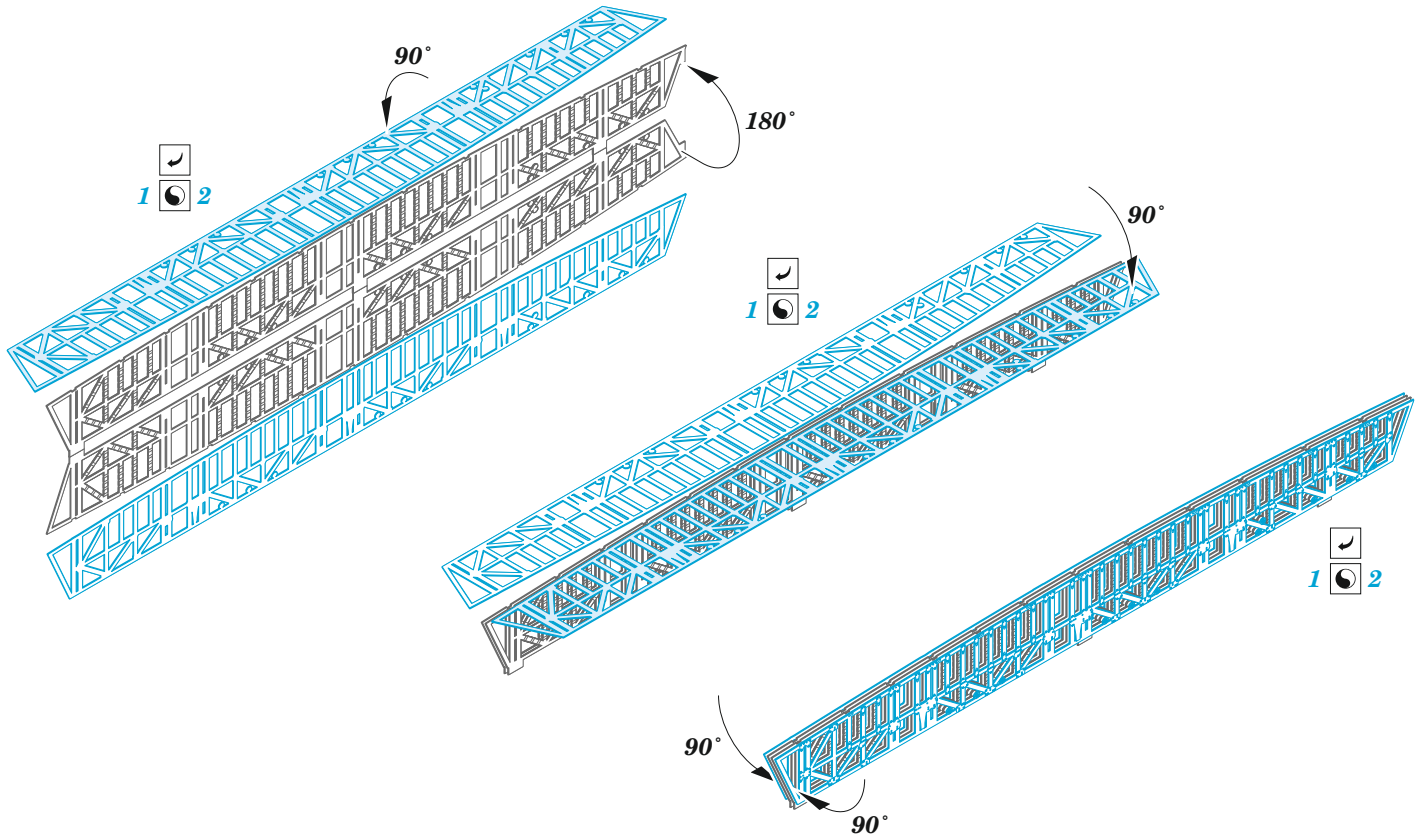

Wellington Mk.II bomb bay

eduard

72 719

1/72

detail set for 1/72 AIRFIX kit • sada detailů pro stavebnici 1/72 AIRFIX

- APPLY EXPRESS MASK AND PAINT BEFORE GLUING
POUŽIT EXPRESS MASK NABARVIT PŘED SLEPENÍM
- SYMMETRICAL ASSEMBLY
SYMETRICKÁ MONTÁŽ
- REMOVE
ODSTRANIT
- GRIND
OBROUSIT
- DRILL HOLE
VRTÁT OTVOR
- BEND
OHNOUT
- OPTION
VOLBA
- REPLACE
NAHRADIT
- 1** COLORED ETCHED PARTS
LEPTANÉ BAREVNÉ DÍLY
- 1** ETCHED PARTS
LEPTANÉ NEBAREVNÉ DÍLY
- 1** ORIGINAL KIT PARTS
PŮVODNÍ DÍLY STAVEBNICE

ORIGINAL KIT PARTS
PŮVODNÍ DÍLY STAVEBNICE

PHOTO-ETCHED PARTS
LEPTANÉ DÍLY

PARTS TO BE REMOVED
DÍLY K ODSTRANĚNÍ

FILL
TMELIT

<p>A 3 pcs.</p> <p>40 </p> <p>13 </p>	<p>B 6 pcs.</p> <p>41 </p> <p>12 </p>
<p>C 39 </p> <p>14 </p>	<p>D 39 </p> <p>14A </p>

38, 37, 36, 35, 34, 33

21, 22, 23, 24, 25, 32

cross section

27, 28, 29, 30, 31, 26

15, 16, 17, 18, 19, 20

cross section

5, 6, 7, 8, 9, 10