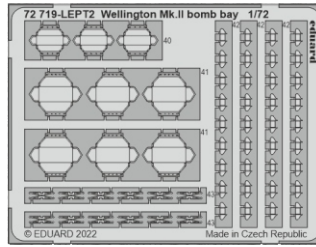

Wellington Mk.II bomb bay

eduard

72 719

1/72

detail set for 1/72 AIRFIX kit • sada detailů pro stavebnici 1/72 AIRFIX

- APPLY EXPRESS MASK AND PAINT BEFORE GLUING
POUŽIT EXPRESS MASK NABARVIT PŘED SLEPENÍM
- SYMMETRICAL ASSEMBLY
SYMETRICKÁ MONTÁŽ
- REMOVE
ODSTRANIT
- GRIND
OBROUSIT
- DRILL HOLE
VRTÁT OTVOR
- BEND
OHNOUT
- OPTION
VOLBA
- REPLACE
NAHRADIT
- 1** COLORED ETCHED PARTS
LEPTANÉ BAREVNÉ DÍLY
- 1** ETCHED PARTS
LEPTANÉ NEBAREVNÉ DÍLY
- 1** ORIGINAL KIT PARTS
PŮVODNÍ DÍLY STAVEBNICE

ORIGINAL KIT PARTS
PŮVODNÍ DÍLY STAVEBNICE

PHOTO-ETCHED PARTS
LEPTANÉ DÍLY

PARTS TO BE REMOVED
DÍLY K ODSTRANĚNÍ

FILL
TMELIT

<p>A 3 pcs.</p> <p>40 </p> <p>13 </p>	<p>B 6 pcs.</p> <p>41 </p> <p>12 </p>
<p>C 39 </p> <p>14 </p>	<p>D 39 </p> <p>14A </p>