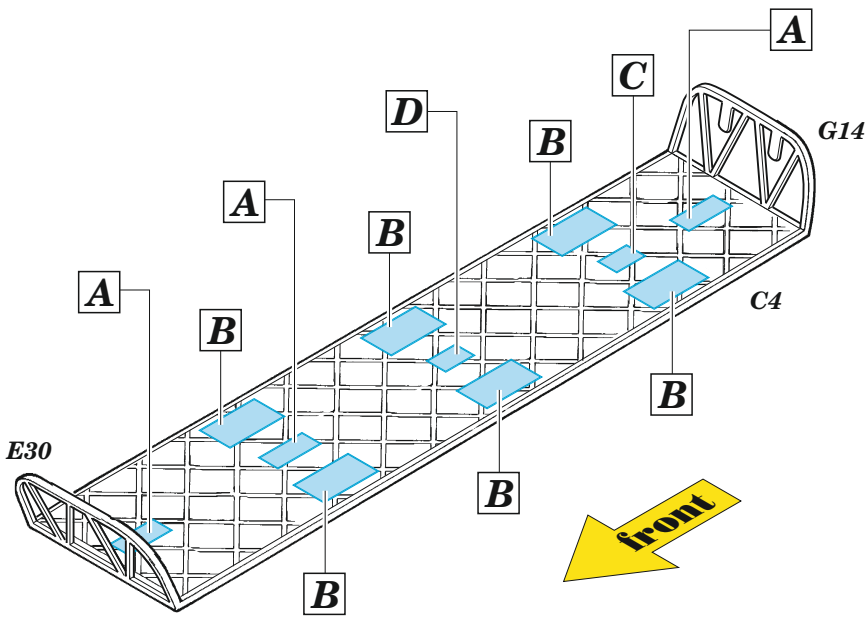

Wellington Mk.II bomb bay

eduard

72 719

1/72

detail set for 1/72 AIRFIX kit • sada detailů pro stavebnici 1/72 AIRFIX

- APPLY EXPRESS MASK AND PAINT BEFORE GLUING
POUŽIT EXPRESS MASK NABARVIT PŘED SLEPENÍM
- SYMMETRICAL ASSEMBLY
SYMETRICKÁ MONTÁŽ
- REMOVE
ODSTRANIT
- GRIND
OBROUSIT
- DRILL HOLE
VRTÁT OTVOR
- BEND
OHNOUT
- OPTION
VOLBA
- REPLACE
NAHRADIT
- 1** COLORED ETCHED PARTS
LEPTANÉ BAREVNÉ DÍLY
- 1** ETCHED PARTS
LEPTANÉ NEBAREVNÉ DÍLY
- 1** ORIGINAL KIT PARTS
PŮVODNÍ DÍLY STAVEBNICE

ORIGINAL KIT PARTS
PŮVODNÍ DÍLY STAVEBNICE

PHOTO-ETCHED PARTS
LEPTANÉ DÍLY

PARTS TO BE REMOVED
DÍLY K ODSTRANĚNÍ

FILL
TMELIT

<p>A 3 pcs.</p> <p>40 </p> <p>13 </p>	<p>B 6 pcs.</p> <p>41 </p> <p>12 </p>
<p>C 39 </p> <p>14 </p>	<p>D 39 </p> <p>14A </p>

38, 37, 36, 35, 34, 33

21, 22, 23, 24, 25, 32

cross section

27, 28, 29, 30, 31, 26

15, 16, 17, 18, 19, 20

cross section

5, 6, 7, 8, 9, 10