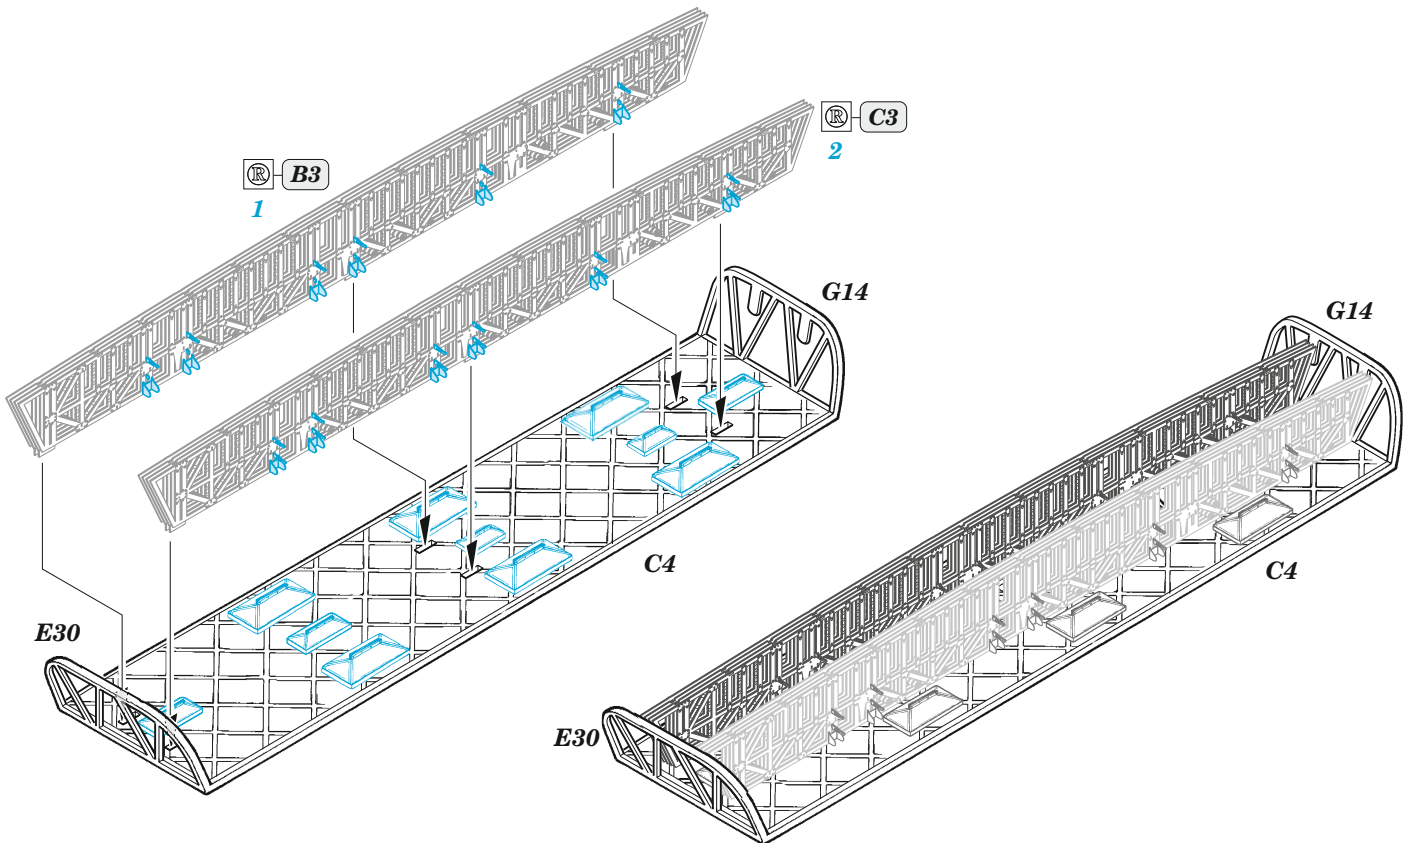

Wellington Mk.II bomb bay

eduard

72 719

1/72

detail set for 1/72 AIRFIX kit • sada detailů pro stavebnici 1/72 AIRFIX

- APPLY EXPRESS MASK AND PAINT BEFORE GLUING
POUŽIT EXPRESS MASK NABARVIT PŘED SLEPENÍM
- SYMMETRICAL ASSEMBLY
SYMETRICKÁ MONTÁŽ
- REMOVE
ODSTRANIT
- GRIND
OBROUSIT
- DRILL HOLE
VRTÁT OTVOR
- BEND
OHNOUT
- OPTION
VOLBA
- REPLACE
NAHRADIT
- 1** COLORED ETCHED PARTS
LEPTANÉ BAREVNÉ DÍLY
- 1** ETCHED PARTS
LEPTANÉ NEBAREVNÉ DÍLY
- 1** ORIGINAL KIT PARTS
PŮVODNÍ DÍLY STAVEBNICE

ORIGINAL KIT PARTS
PŮVODNÍ DÍLY STAVEBNICE

PHOTO-ETCHED PARTS
LEPTANÉ DÍLY

PARTS TO BE REMOVED
DÍLY K ODSTRANĚNÍ

FILL
TMELIT

<p>A 3 pcs.</p> <p>40 </p> <p>13 </p>	<p>B 6 pcs.</p> <p>41 </p> <p>12 </p>
<p>C 39 </p> <p>14 </p>	<p>D 39 </p> <p>14A </p>

38, 37, 36, 35, 34, 33

21, 22, 23, 24, 25, 32

cross section

27, 28, 29, 30, 31, 26

15, 16, 17, 18, 19, 20

cross section

5, 6, 7, 8, 9, 10