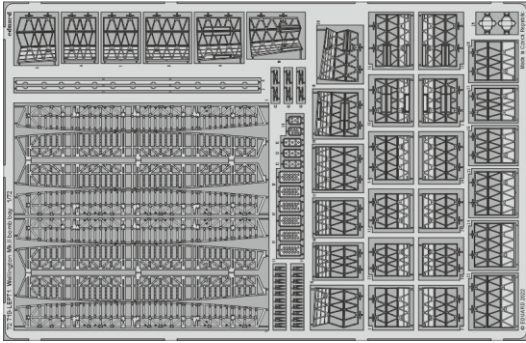

Wellington Mk.II bomb bay

eduard

72 719

1/72

detail set for 1/72 AIRFIX kit • sada detailů pro stavebnici 1/72 AIRFIX

- APPLY EXPRESS MASK AND PAINT BEFORE GLUING
POUŽIT EXPRESS MASK NABARVIT PŘED SLEPENÍM
- SYMMETRICAL ASSEMBLY
SYMETRICKÁ MONTÁŽ
- REMOVE
ODSTRANIT
- GRIND
OBROUSIT
- DRILL HOLE
VRTÁT OTVOR
- BEND
OHNOUT
- OPTION
VOLBA
- REPLACE
NAHRADIT
- 1** COLORED ETCHED PARTS
LEPTANÉ BAREVNÉ DÍLY
- 1** ETCHED PARTS
LEPTANÉ NEBAREVNÉ DÍLY
- 1** ORIGINAL KIT PARTS
PŮVODNÍ DÍLY STAVEBNICE

ORIGINAL KIT PARTS
PŮVODNÍ DÍLY STAVEBNICE

PHOTO-ETCHED PARTS
LEPTANÉ DÍLY

PARTS TO BE REMOVED
DÍLY K ODSTRANĚNÍ

FILL
TMELIT

<p>A 3 pcs.</p> <p>40 </p> <p>13 </p>	<p>B 6 pcs.</p> <p>41 </p> <p>12 </p>
<p>C 39 </p> <p>14 </p>	<p>D 39 </p> <p>14A </p>

38, 37, 36, 35, 34, 33

21, 22, 23, 24, 25, 32

cross section

27, 28, 29, 30, 31, 26

15, 16, 17, 18, 19, 20

cross section

5, 6, 7, 8, 9, 10