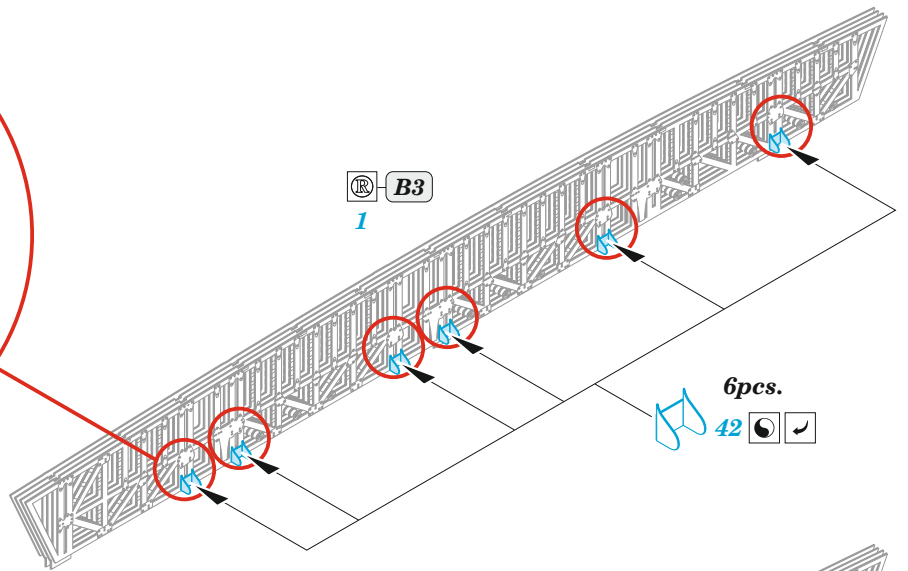

Wellington Mk.II bomb bay

eduard

72 719

1/72

detail set for 1/72 AIRFIX kit • sada detailů pro stavebnici 1/72 AIRFIX

- APPLY EXPRESS MASK AND PAINT BEFORE GLUING
POUŽIT EXPRESS MASK NABARVIT PŘED SLEPENÍM
- SYMMETRICAL ASSEMBLY
SYMETRICKÁ MONTÁŽ
- REMOVE
ODSTRANIT
- GRIND
OBROUSIT
- DRILL HOLE
VRTÁT OTVOR
- BEND
OHNOUT
- OPTION
VOLBA
- REPLACE
NAHRADIT
- 1** COLORED ETCHED PARTS
LEPTANÉ BAREVNÉ DÍLY
- 1** ETCHED PARTS
LEPTANÉ NEBAREVNÉ DÍLY
- 1** ORIGINAL KIT PARTS
PŮVODNÍ DÍLY STAVEBNICE

ORIGINAL KIT PARTS
PŮVODNÍ DÍLY STAVEBNICE

PHOTO-ETCHED PARTS
LEPTANÉ DÍLY

PARTS TO BE REMOVED
DÍLY K ODSTRANĚNÍ

FILL
TMELIT

<p>A 3 pcs.</p> <p>40 </p> <p>13 </p>	<p>B 6 pcs.</p> <p>41 </p> <p>12 </p>
<p>C 39 </p> <p>14 </p>	<p>D 39 </p> <p>14A </p>

38, 37, 36, 35, 34, 33

21, 22, 23, 24, 25, 32

cross section

27, 28, 29, 30, 31, 26

15, 16, 17, 18, 19, 20

cross section

5, 6, 7, 8, 9, 10