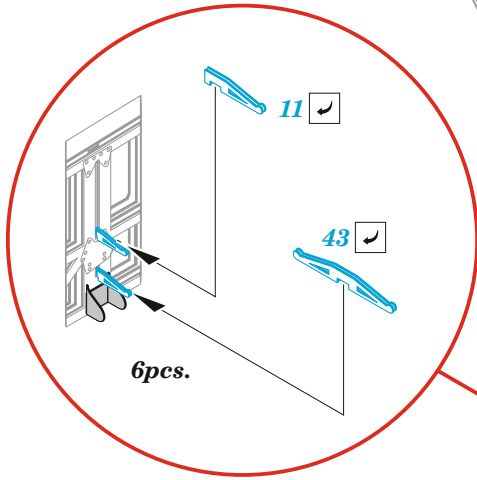

Wellington Mk.II bomb bay

eduard

72 719

1/72

detail set for 1/72 AIRFIX kit • sada detailů pro stavebnici 1/72 AIRFIX

- APPLY EXPRESS MASK AND PAINT BEFORE GLUING
POUŽIT EXPRESS MASK NABARVIT PŘED SLEPENÍM
- SYMMETRICAL ASSEMBLY
SYMETRICKÁ MONTÁŽ
- REMOVE
ODSTRANIT
- GRIND
OBROUSIT
- DRILL HOLE
VRTÁT OTVOR
- BEND
OHNOUT
- OPTION
VOLBA
- REPLACE
NAHRADIT
- 1** COLORED ETCHED PARTS
LEPTANÉ BAREVNÉ DÍLY
- 1** ETCHED PARTS
LEPTANÉ NEBAREVNÉ DÍLY
- 1** ORIGINAL KIT PARTS
PŮVODNÍ DÍLY STAVEBNICE

ORIGINAL KIT PARTS
PŮVODNÍ DÍLY STAVEBNICE

PHOTO-ETCHED PARTS
LEPTANÉ DÍLY

PARTS TO BE REMOVED
DÍLY K ODSTRANĚNÍ

FILL
TMELIT

<p>A 3 pcs.</p> <p>40 </p> <p>13 </p>	<p>B 6 pcs.</p> <p>41 </p> <p>12 </p>
<p>C 39 </p> <p>14 </p>	<p>D 39 </p> <p>14A </p>