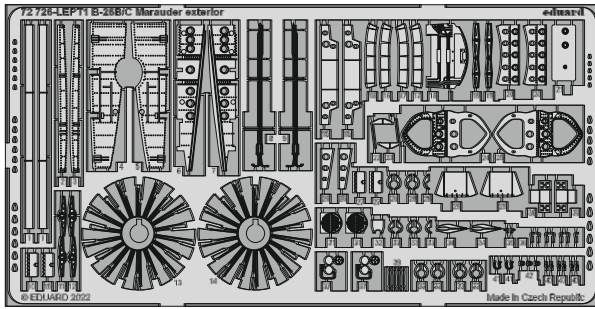

B-26B/C Marauder exterior

eduard

72 726

1/72

detail set for 1/72 HASEGAWA / HOBBY 2000 kit • sada detailů pro stavebnici 1/72 HASEGAWA / HOBBY 2000

- APPLY EXPRESS MASK AND PAINT BEFORE GLUING
POUŽIT EXPRESS MASK NABARVIT PŘED SLEPENÍM
- SYMMETRICAL ASSEMBLY
SYMETRICKÁ MONTÁŽ
- REMOVE
ODSTRANIT
- GRIND
OBROUSIT
- DRILL HOLE
VRTAT OTVOR
- BEND
OHNOUT
- OPTION
VOLBA
- REPLACE
NAHRADIT
- COLORED ETCHED PARTS
LEPTANÉ BAREVNÉ DÍLY
- ETCHED PARTS
LEPTANÉ NEBAREVNÉ DÍLY
- ORIGINAL KIT PARTS
PŮVODNÍ DÍLY STAVEBNICE

ORIGINAL KIT PARTS
PŮVODNÍ DÍLY STAVEBNICE

PHOTO-ETCHED PARTS
LEPTANÉ DÍLY

PARTS TO BE REMOVED
DÍLY K ODSTRANĚNÍ

FILL
TMELIT

Related products: 73 786 B-26B/C Marauder interior 1/72