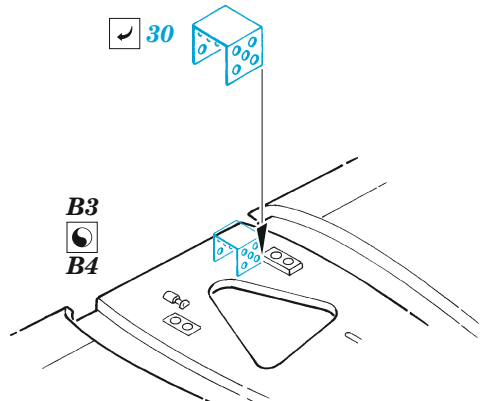

B-26B/C Marauder exterior

eduard

72 726

1/72

detail set for 1/72 HASEGAWA / HOBBY 2000 kit • sada detailů pro stavebnici 1/72 HASEGAWA / HOBBY 2000

- APPLY EXPRESS MASK AND PAINT BEFORE GLUING
POUŽIT EXPRESS MASK NABARVIT PŘED SLEPENÍM
- SYMMETRICAL ASSEMBLY
SYMETRICKÁ MONTÁŽ
- REMOVE
ODSTRANIT
- GRIND
OBROUSIT
- DRILL HOLE
VRTAT OTVOR
- BEND
OHNOUT
- OPTION
VOLBA
- REPLACE
NAHRADIT
- COLORED ETCHED PARTS
LEPTANÉ BAREVNÉ DÍLY
- ETCHED PARTS
LEPTANÉ NEBAREVNÉ DÍLY
- ORIGINAL KIT PARTS
PŮVODNÍ DÍLY STAVEBNICE

ORIGINAL KIT PARTS
PŮVODNÍ DÍLY STAVEBNICE

PHOTO-ETCHED PARTS
LEPTANÉ DÍLY

PARTS TO BE REMOVED
DÍLY K ODSTRANĚNÍ

FILL
TMELIT

Related products: 73 786 B-26B/C Marauder interior 1/72