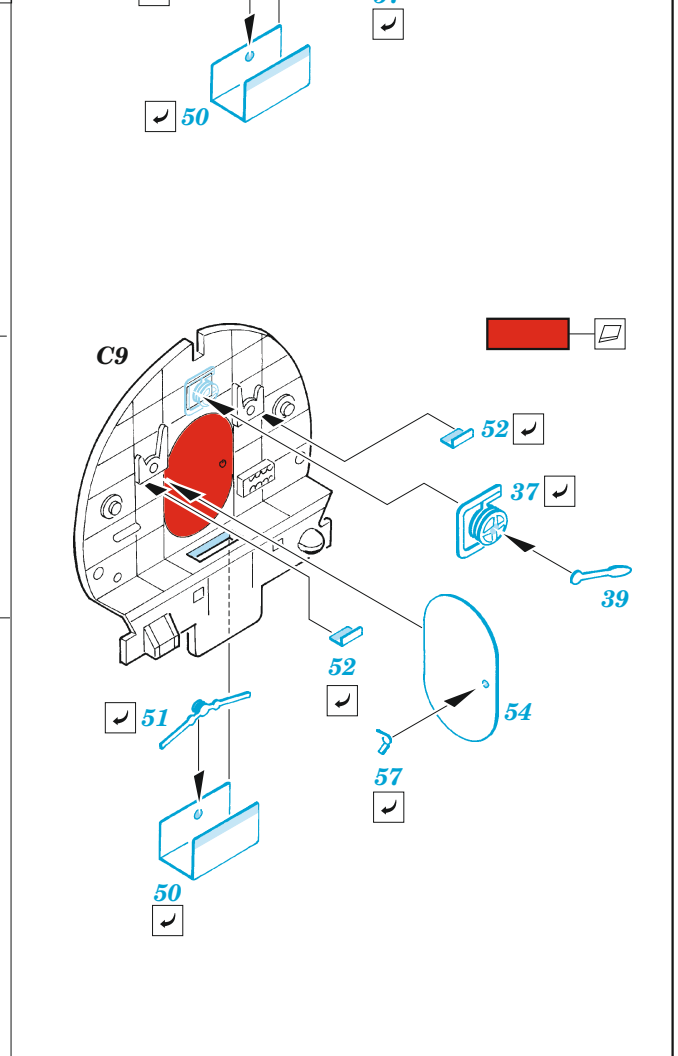

B-26B/C Marauder exterior

eduard

72 726

1/72

detail set for 1/72 HASEGAWA / HOBBY 2000 kit • sada detailů pro stavebnici 1/72 HASEGAWA / HOBBY 2000

- APPLY EXPRESS MASK AND PAINT BEFORE GLUING
POUŽIT EXPRESS MASK NABARVIT PŘED SLEPENÍM
- SYMMETRICAL ASSEMBLY
SYMETRICKÁ MONTÁŽ
- REMOVE
ODSTRANIT
- GRIND
OBROUSIT
- DRILL HOLE
VRTAT OTVOR
- BEND
OHNOUT
- OPTION
VOLBA
- REPLACE
NAHRADIT
- COLORED ETCHED PARTS
LEPTANÉ BAREVNÉ DÍLY
- ETCHED PARTS
LEPTANÉ NEBAREVNÉ DÍLY
- ORIGINAL KIT PARTS
PŮVODNÍ DÍLY STAVEBNICE

ORIGINAL KIT PARTS
PŮVODNÍ DÍLY STAVEBNICE

PHOTO-ETCHED PARTS
LEPTANÉ DÍLY

PARTS TO BE REMOVED
DÍLY K ODSTRANĚNÍ

FILL
TMELIT

Related products: 73 786 B-26B/C Marauder interior 1/72