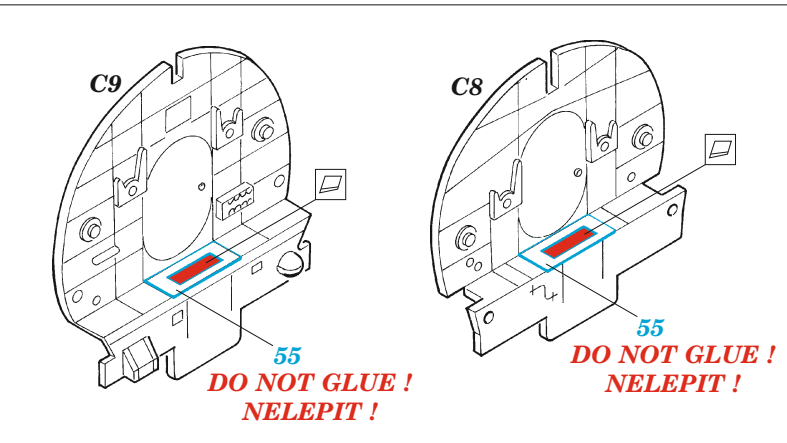

B-26B/C Marauder exterior

eduard

72 726

1/72

detail set for 1/72 HASEGAWA / HOBBY 2000 kit • sada detailů pro stavebnici 1/72 HASEGAWA / HOBBY 2000

- APPLY EXPRESS MASK AND PAINT BEFORE GLUING
POUŽIT EXPRESS MASK NABARVIT PŘED SLEPENÍM
- SYMMETRICAL ASSEMBLY
SYMETRICKÁ MONTÁŽ
- REMOVE
ODSTRANIT
- GRIND
OBROUSIT
- DRILL HOLE
VRTAT OTVOR
- BEND
OHNOUT
- OPTION
VOLBA
- REPLACE
NAHRADIT
- COLORED ETCHED PARTS
LEPTANÉ BAREVNÉ DÍLY
- ETCHED PARTS
LEPTANÉ NEBAREVNÉ DÍLY
- ORIGINAL KIT PARTS
PŮVODNÍ DÍLY STAVEBNICE

ORIGINAL KIT PARTS
PŮVODNÍ DÍLY STAVEBNICE

PHOTO-ETCHED PARTS
LEPTANÉ DÍLY

PARTS TO BE REMOVED
DÍLY K ODSTRANĚNÍ

FILL
TMELIT

Related products: 73 786 B-26B/C Marauder interior 1/72