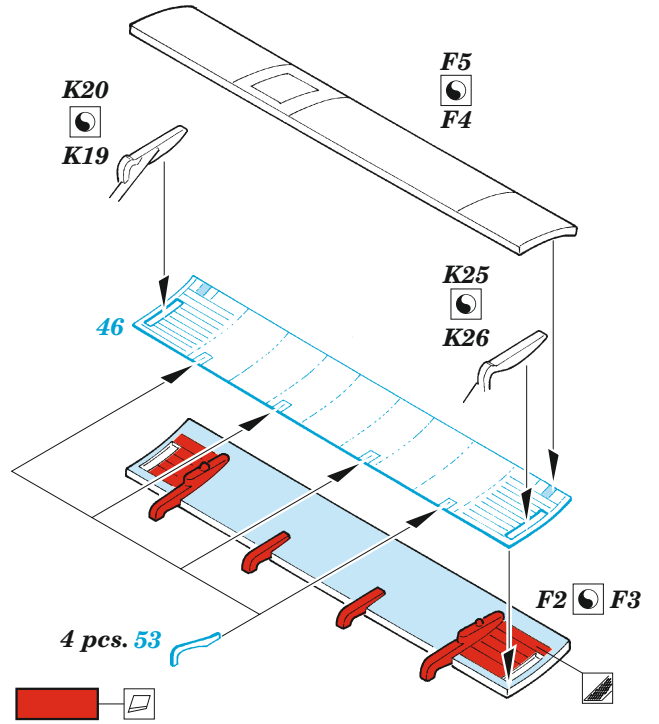

ORIGINAL KIT PARTS
PŮVODNÍ DÍLY STAVEBNICE

PHOTO-ETCHED PARTS
LEPTANÉ DÍLY

PARTS TO BE REMOVED
DÍLY K ODSTRANĚNÍ

FILL
TMELIT

Related products: 73 786 B-26B/C Marauder interior 1/72