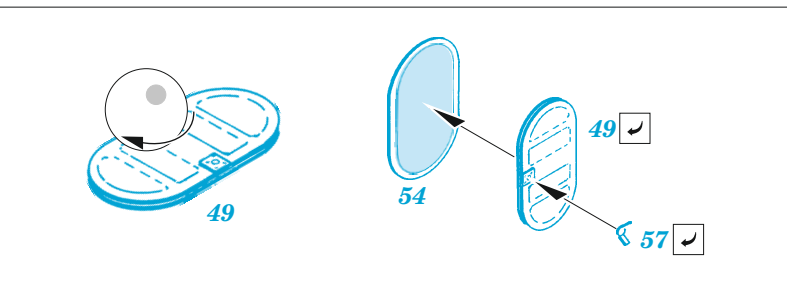

B-26B/C Marauder exterior

eduard

72 726

1/72

detail set for 1/72 HASEGAWA / HOBBY 2000 kit • sada detailů pro stavebnici 1/72 HASEGAWA / HOBBY 2000

- APPLY EXPRESS MASK AND PAINT BEFORE GLUING
  POUŽIT EXPRESS MASK NABARVIT PŘED SLEPENÍM
- SYMMETRICAL ASSEMBLY
  SYMETRICKÁ MONTÁŽ
- REMOVE
  ODSTRANIT
- GRIND
  OBROUSIT
- DRILL HOLE
  VRTAT OTVOR
- BEND
  OHNOUT
- OPTION
  VOLBA
- REPLACE
  NAHRADIT
- COLORED ETCHED PARTS
  LEPTANÉ BAREVNÉ DÍLY
- ETCHED PARTS
  LEPTANÉ NEBAREVNÉ DÍLY
- ORIGINAL KIT PARTS
  PŮVODNÍ DÍLY STAVEBNICE

ORIGINAL KIT PARTS
PŮVODNÍ DÍLY STAVEBNICE

PHOTO-ETCHED PARTS
LEPTANÉ DÍLY

PARTS TO BE REMOVED
DÍLY K ODSTRANĚNÍ

FILL
TMELIT