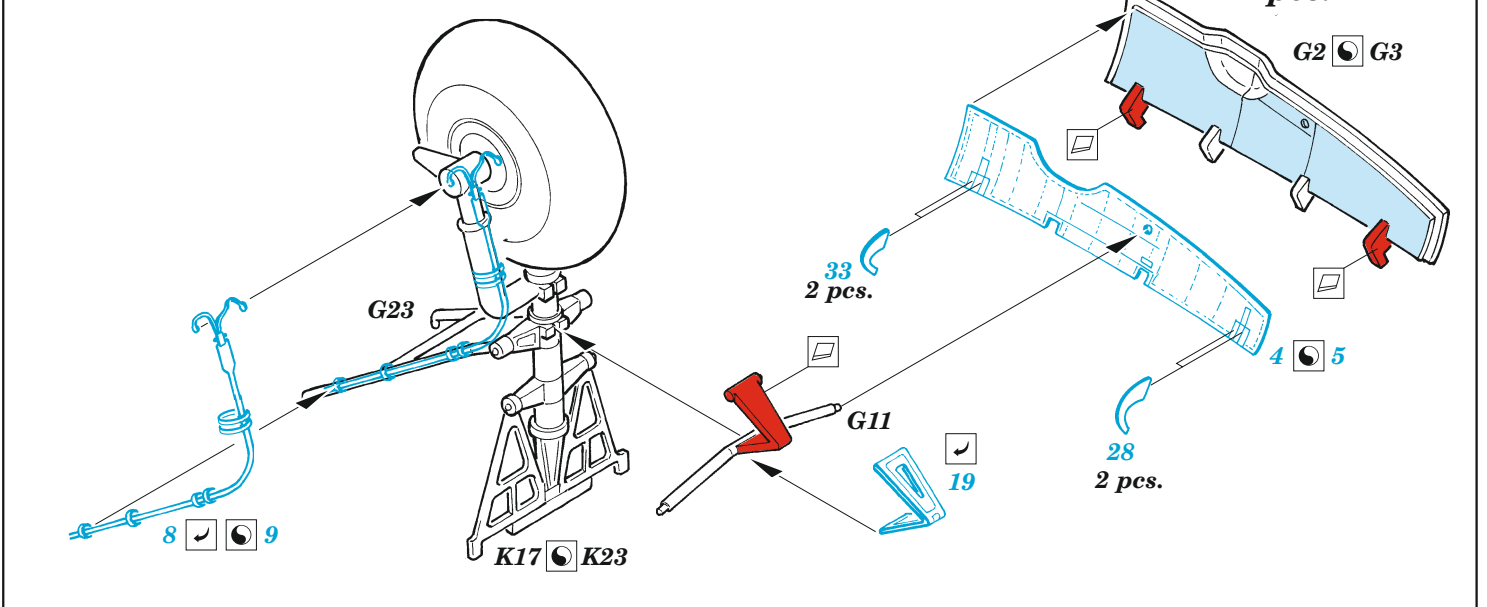

B-26B/C Marauder exterior

eduard

72 726

1/72

detail set for 1/72 HASEGAWA / HOBBY 2000 kit • sada detailů pro stavebnici 1/72 HASEGAWA / HOBBY 2000

- APPLY EXPRESS MASK AND PAINT BEFORE GLUING
POUŽIT EXPRESS MASK NABARVIT PŘED SLEPENÍM
- SYMMETRICAL ASSEMBLY
SYMETRICKÁ MONTÁŽ
- REMOVE
ODSTRANIT
- GRIND
OBROUSIT
- DRILL HOLE
VRTAT OTVOR
- BEND
OHNOUT
- OPTION
VOLBA
- REPLACE
NAHRADIT
- COLORED ETCHED PARTS
LEPTANÉ BAREVNÉ DÍLY
- ETCHED PARTS
LEPTANÉ NEBAREVNÉ DÍLY
- ORIGINAL KIT PARTS
PŮVODNÍ DÍLY STAVEBNICE

ORIGINAL KIT PARTS
PŮVODNÍ DÍLY STAVEBNICE

PHOTO-ETCHED PARTS
LEPTANÉ DÍLY

PARTS TO BE REMOVED
DÍLY K ODSTRANĚNÍ

FILL
TMELIT

Related products: 73 786 B-26B/C Marauder interior 1/72