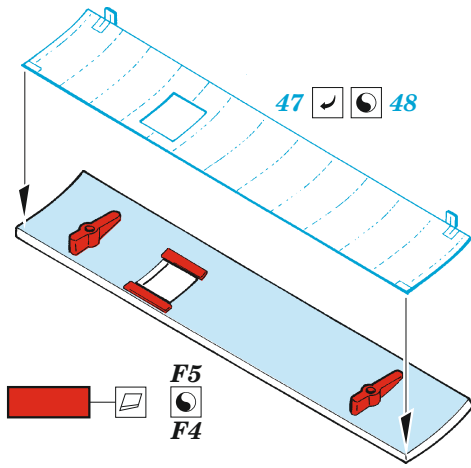

ORIGINAL KIT PARTS
PŮVODNÍ DÍLY STAVEBNICE

PHOTO-ETCHED PARTS
LEPTANÉ DÍLY

PARTS TO BE REMOVED
DÍLY K ODSTRANĚNÍ

FILL
TMELIT

Related products: 73 786 B-26B/C Marauder interior 1/72