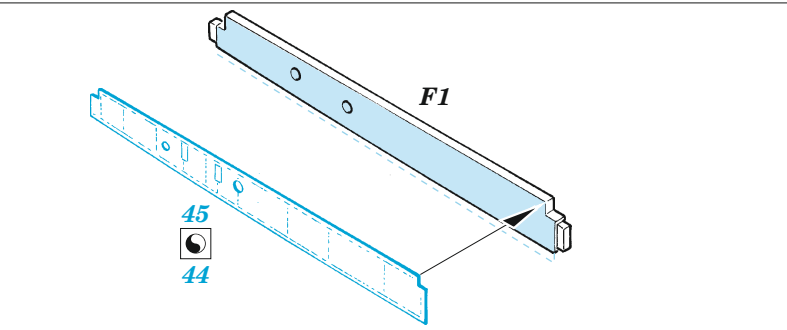

B-26B/C Marauder exterior

eduard

72 726

1/72

detail set for 1/72 HASEGAWA / HOBBY 2000 kit • sada detailů pro stavebnici 1/72 HASEGAWA / HOBBY 2000

- APPLY EXPRESS MASK AND PAINT BEFORE GLUING
POUŽIT EXPRESS MASK NABARVIT PŘED SLEPENÍM
- SYMMETRICAL ASSEMBLY
SYMETRICKÁ MONTÁŽ
- REMOVE
ODSTRANIT
- GRIND
OBROUSIT
- DRILL HOLE
VRTAT OTVOR
- BEND
OHNOUT
- OPTION
VOLBA
- REPLACE
NAHRADIT
- COLORED ETCHED PARTS
LEPTANÉ BAREVNÉ DÍLY
- ETCHED PARTS
LEPTANÉ NEBAREVNÉ DÍLY
- ORIGINAL KIT PARTS
PŮVODNÍ DÍLY STAVEBNICE

ORIGINAL KIT PARTS
PŮVODNÍ DÍLY STAVEBNICE

PHOTO-ETCHED PARTS
LEPTANÉ DÍLY

PARTS TO BE REMOVED
DÍLY K ODSTRANĚNÍ

FILL
TMELIT

Related products: 73 786 B-26B/C Marauder interior 1/72