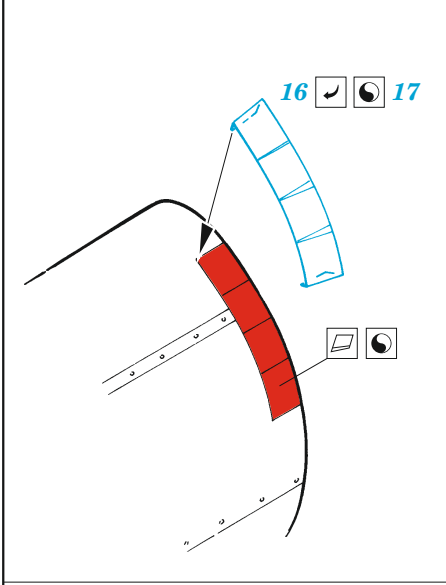

B-26B/C Marauder exterior

eduard

72 726

1/72

detail set for 1/72 HASEGAWA / HOBBY 2000 kit • sada detailů pro stavebnici 1/72 HASEGAWA / HOBBY 2000

- APPLY EXPRESS MASK AND PAINT BEFORE GLUING
POUŽIT EXPRESS MASK NABARVIT PŘED SLEPENÍM
- SYMMETRICAL ASSEMBLY
SYMETRICKÁ MONTÁŽ
- REMOVE
ODSTRANIT
- GRIND
OBROUSIT
- DRILL HOLE
VRTAT OTVOR
- BEND
OHNOUT
- OPTION
VOLBA
- REPLACE
NAHRADIT
- COLORED ETCHED PARTS
LEPTANÉ BAREVNÉ DÍLY
- ETCHED PARTS
LEPTANÉ NEBAREVNÉ DÍLY
- ORIGINAL KIT PARTS
PŮVODNÍ DÍLY STAVEBNICE

ORIGINAL KIT PARTS
PŮVODNÍ DÍLY STAVEBNICE

PHOTO-ETCHED PARTS
LEPTANÉ DÍLY

PARTS TO BE REMOVED
DÍLY K ODSTRANĚNÍ

FILL
TMELIT

Related products: 73 786 B-26B/C Marauder interior 1/72