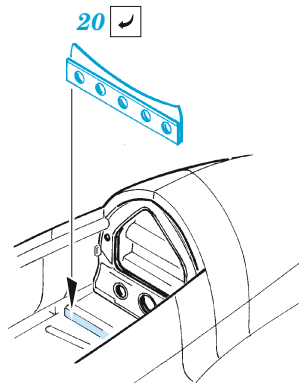

B-26B/C Marauder exterior

eduard

72 726

1/72

detail set for 1/72 HASEGAWA / HOBBY 2000 kit • sada detailů pro stavebnici 1/72 HASEGAWA / HOBBY 2000

- APPLY EXPRESS MASK AND PAINT BEFORE GLUING
POUŽIT EXPRESS MASK NABARVIT PŘED SLEPENÍM
- SYMMETRICAL ASSEMBLY
SYMETRICKÁ MONTÁŽ
- REMOVE
ODSTRANIT
- GRIND
OBROUSIT
- DRILL HOLE
VRTAT OTVOR
- BEND
OHNOUT
- OPTION
VOLBA
- REPLACE
NAHRADIT
- COLORED ETCHED PARTS
LEPTANÉ BAREVNÉ DÍLY
- ETCHED PARTS
LEPTANÉ NEBAREVNÉ DÍLY
- ORIGINAL KIT PARTS
PŮVODNÍ DÍLY STAVEBNICE

ORIGINAL KIT PARTS
PŮVODNÍ DÍLY STAVEBNICE

PHOTO-ETCHED PARTS
LEPTANÉ DÍLY

PARTS TO BE REMOVED
DÍLY K ODSTRANĚNÍ

FILL
TMELIT

Related products: 73 786 B-26B/C Marauder interior 1/72