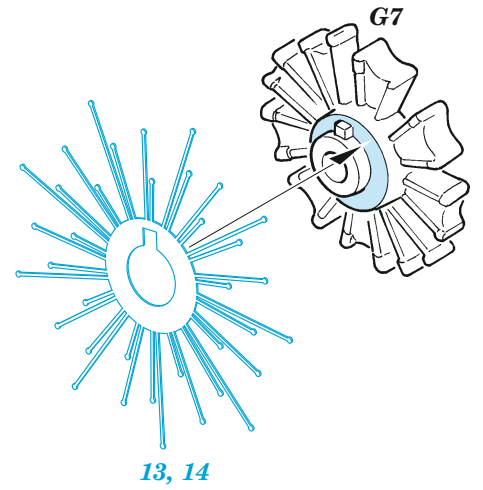

B-26B/C Marauder exterior

eduard

72 726

1/72

detail set for 1/72 HASEGAWA / HOBBY 2000 kit • sada detailů pro stavebnici 1/72 HASEGAWA / HOBBY 2000

- APPLY EXPRESS MASK AND PAINT BEFORE GLUING
POUŽIT EXPRESS MASK NABARVIT PŘED SLEPENÍM
- SYMMETRICAL ASSEMBLY
SYMETRICKÁ MONTÁŽ
- REMOVE
ODSTRANIT
- GRIND
OBROUSIT
- DRILL HOLE
VRTAT OTVOR
- BEND
OHNOUT
- OPTION
VOLBA
- REPLACE
NAHRADIT
- COLORED ETCHED PARTS
LEPTANÉ BAREVNÉ DÍLY
- ETCHED PARTS
LEPTANÉ NEBAREVNÉ DÍLY
- ORIGINAL KIT PARTS
PŮVODNÍ DÍLY STAVEBNICE

ORIGINAL KIT PARTS
PŮVODNÍ DÍLY STAVEBNICE

PHOTO-ETCHED PARTS
LEPTANÉ DÍLY

PARTS TO BE REMOVED
DÍLY K ODSTRANĚNÍ

FILL
TMELIT

Related products: 73 786 B-26B/C Marauder interior 1/72