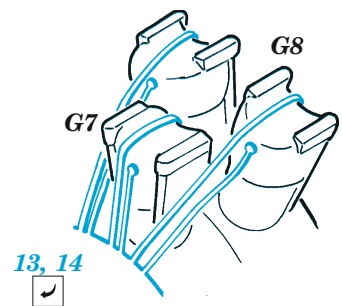

B-26B/C Marauder exterior

eduard

72 726

1/72

detail set for 1/72 HASEGAWA / HOBBY 2000 kit • sada detailů pro stavebnici 1/72 HASEGAWA / HOBBY 2000

- APPLY EXPRESS MASK AND PAINT BEFORE GLUING
POUŽIT EXPRESS MASK NABARVIT PŘED SLEPENÍM
- SYMMETRICAL ASSEMBLY
SYMETRICKÁ MONTÁŽ
- REMOVE
ODSTRANIT
- GRIND
OBROUSIT
- DRILL HOLE
VRTAT OTVOR
- BEND
OHNOUT
- OPTION
VOLBA
- REPLACE
NAHRADIT
- COLORED ETCHED PARTS
LEPTANÉ BAREVNÉ DÍLY
- ETCHED PARTS
LEPTANÉ NEBAREVNÉ DÍLY
- ORIGINAL KIT PARTS
PŮVODNÍ DÍLY STAVEBNICE

ORIGINAL KIT PARTS
PŮVODNÍ DÍLY STAVEBNICE

PHOTO-ETCHED PARTS
LEPTANÉ DÍLY

PARTS TO BE REMOVED
DÍLY K ODSTRANĚNÍ

FILL
TMELIT

Related products: 73 786 B-26B/C Marauder interior 1/72