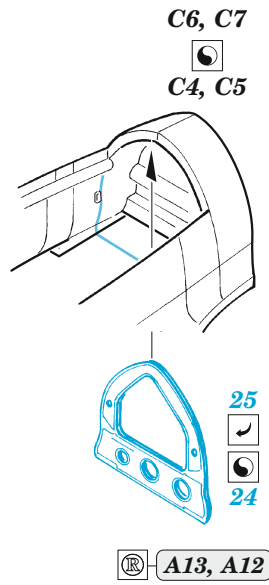

B-26B/C Marauder exterior

eduard

72 726

1/72

detail set for 1/72 HASEGAWA / HOBBY 2000 kit • sada detailů pro stavebnici 1/72 HASEGAWA / HOBBY 2000

- APPLY EXPRESS MASK AND PAINT BEFORE GLUING
POUŽIT EXPRESS MASK NABARVIT PŘED SLEPENÍM
- SYMMETRICAL ASSEMBLY
SYMETRICKÁ MONTÁŽ
- REMOVE
ODSTRANIT
- GRIND
OBROUSIT
- DRILL HOLE
VRTAT OTVOR
- BEND
OHNOUT
- OPTION
VOLBA
- REPLACE
NAHRADIT
- COLORED ETCHED PARTS
LEPTANÉ BAREVNÉ DÍLY
- ETCHED PARTS
LEPTANÉ NEBAREVNÉ DÍLY
- ORIGINAL KIT PARTS
PŮVODNÍ DÍLY STAVEBNICE

ORIGINAL KIT PARTS
PŮVODNÍ DÍLY STAVEBNICE

PHOTO-ETCHED PARTS
LEPTANÉ DÍLY

PARTS TO BE REMOVED
DÍLY K ODSTRANĚNÍ

FILL
TMELIT

Related products: 73 786 B-26B/C Marauder interior 1/72