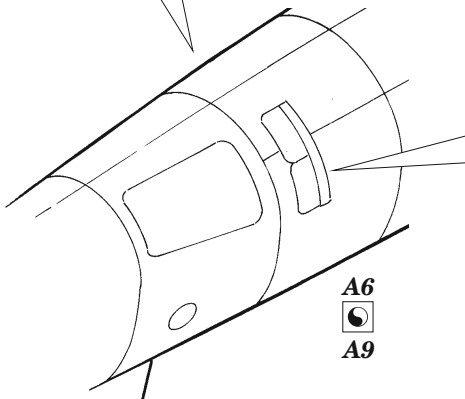

B-26B/C Marauder exterior

eduard

72 726

1/72

detail set for 1/72 HASEGAWA / HOBBY 2000 kit • sada detailů pro stavebnici 1/72 HASEGAWA / HOBBY 2000

- APPLY EXPRESS MASK AND PAINT BEFORE GLUING
POUŽIT EXPRESS MASK NABARVIT PŘED SLEPENÍM
- SYMMETRICAL ASSEMBLY
SYMETRICKÁ MONTÁŽ
- REMOVE
ODSTRANIT
- GRIND
OBROUSIT
- DRILL HOLE
VRTAT OTVOR
- BEND
OHNOUT
- OPTION
VOLBA
- REPLACE
NAHRADIT
- COLORED ETCHED PARTS
LEPTANÉ BAREVNÉ DÍLY
- ETCHED PARTS
LEPTANÉ NEBAREVNÉ DÍLY
- ORIGINAL KIT PARTS
PŮVODNÍ DÍLY STAVEBNICE

ORIGINAL KIT PARTS
PŮVODNÍ DÍLY STAVEBNICE

PHOTO-ETCHED PARTS
LEPTANÉ DÍLY

PARTS TO BE REMOVED
DÍLY K ODSTRANĚNÍ

FILL
TMELIT

Related products: 73 786 B-26B/C Marauder interior 1/72