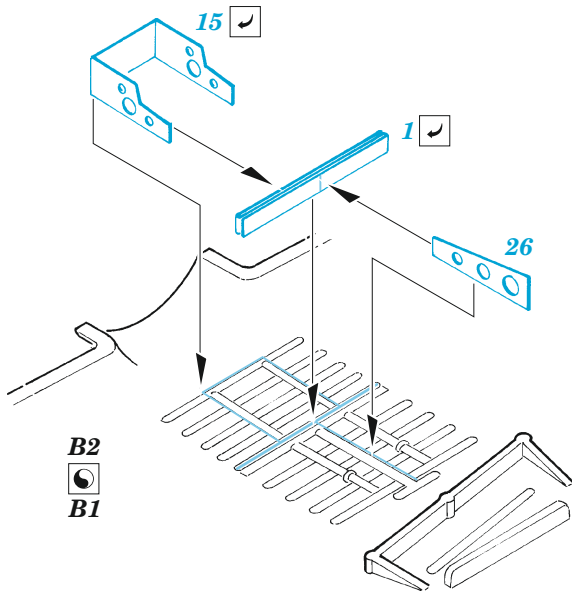

B-26B/C Marauder exterior

eduard

72 726

1/72

detail set for 1/72 HASEGAWA / HOBBY 2000 kit • sada detailů pro stavebnici 1/72 HASEGAWA / HOBBY 2000

- APPLY EXPRESS MASK AND PAINT BEFORE GLUING
POUŽIT EXPRESS MASK NABARVIT PŘED SLEPENÍM
- SYMMETRICAL ASSEMBLY
SYMETRICKÁ MONTÁŽ
- REMOVE
ODSTRANIT
- GRIND
OBROUSIT
- DRILL HOLE
VRTAT OTVOR
- BEND
OHNOUT
- OPTION
VOLBA
- REPLACE
NAHRADIT
- COLORED ETCHED PARTS
LEPTANÉ BAREVNÉ DÍLY
- ETCHED PARTS
LEPTANÉ NEBAREVNÉ DÍLY
- ORIGINAL KIT PARTS
PŮVODNÍ DÍLY STAVEBNICE

ORIGINAL KIT PARTS
PŮVODNÍ DÍLY STAVEBNICE

PHOTO-ETCHED PARTS
LEPTANÉ DÍLY

PARTS TO BE REMOVED
DÍLY K ODSTRANĚNÍ

FILL
TMELIT

Related products: 73 786 B-26B/C Marauder interior 1/72