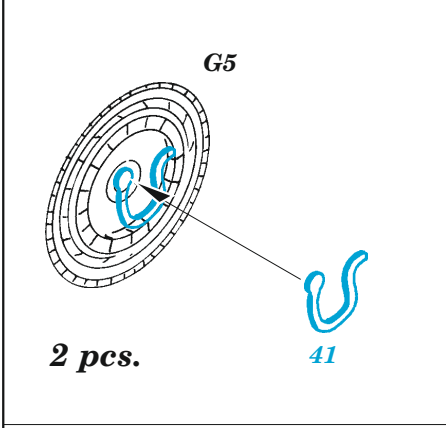

B-26B/C Marauder exterior

eduard

72 726

1/72

detail set for 1/72 HASEGAWA / HOBBY 2000 kit • sada detailů pro stavebnici 1/72 HASEGAWA / HOBBY 2000

- APPLY EXPRESS MASK AND PAINT BEFORE GLUING
POUŽIT EXPRESS MASK NABARVIT PŘED SLEPENÍM
- SYMMETRICAL ASSEMBLY
SYMETRICKÁ MONTÁŽ
- REMOVE
ODSTRANIT
- GRIND
OBROUSIT
- DRILL HOLE
VRTAT OTVOR
- BEND
OHNOUT
- OPTION
VOLBA
- REPLACE
NAHRADIT
- COLORED ETCHED PARTS
LEPTANÉ BAREVNÉ DÍLY
- ETCHED PARTS
LEPTANÉ NEBAREVNÉ DÍLY
- ORIGINAL KIT PARTS
PŮVODNÍ DÍLY STAVEBNICE

ORIGINAL KIT PARTS
PŮVODNÍ DÍLY STAVEBNICE

PHOTO-ETCHED PARTS
LEPTANÉ DÍLY

PARTS TO BE REMOVED
DÍLY K ODSTRANĚNÍ

FILL
TMELIT

Related products: 73 786 B-26B/C Marauder interior 1/72