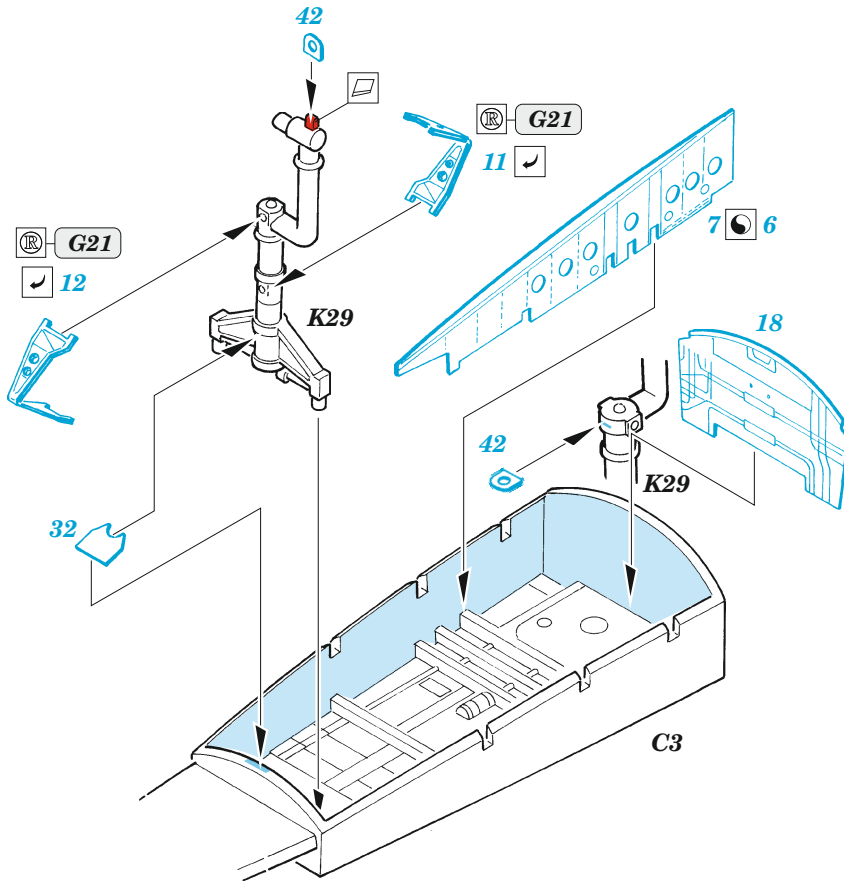

B-26B/C Marauder exterior

eduard

72 726

1/72

detail set for 1/72 HASEGAWA / HOBBY 2000 kit • sada detailů pro stavebnici 1/72 HASEGAWA / HOBBY 2000

- APPLY EXPRESS MASK AND PAINT BEFORE GLUING
POUŽIT EXPRESS MASK NABARVIT PŘED SLEPENÍM
- SYMMETRICAL ASSEMBLY
SYMETRICKÁ MONTÁŽ
- REMOVE
ODSTRANIT
- GRIND
OBROUSIT
- DRILL HOLE
VRTAT OTVOR
- BEND
OHNOUT
- OPTION
VOLBA
- REPLACE
NAHRADIT
- COLORED ETCHED PARTS
LEPTANÉ BAREVNÉ DÍLY
- ETCHED PARTS
LEPTANÉ NEBAREVNÉ DÍLY
- ORIGINAL KIT PARTS
PŮVODNÍ DÍLY STAVEBNICE

ORIGINAL KIT PARTS
PŮVODNÍ DÍLY STAVEBNICE

PHOTO-ETCHED PARTS
LEPTANÉ DÍLY

PARTS TO BE REMOVED
DÍLY K ODSTRANĚNÍ

FILL
TMELIT

Related products: 73 786 B-26B/C Marauder interior 1/72