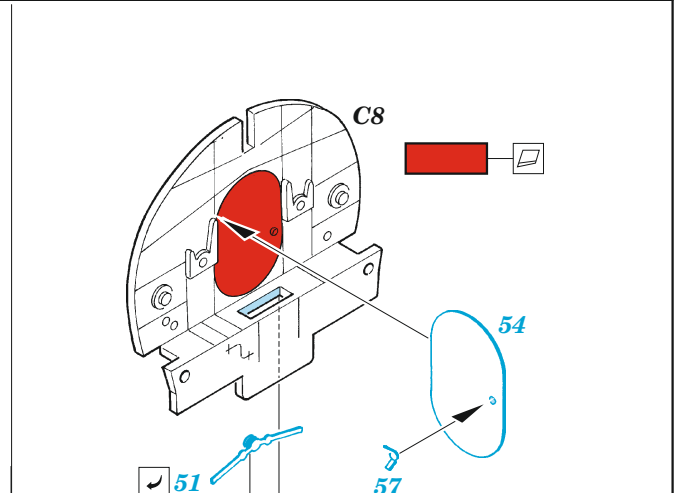

B-26B/C Marauder exterior

eduard

72 726

1/72

detail set for 1/72 HASEGAWA / HOBBY 2000 kit • sada detailů pro stavebnici 1/72 HASEGAWA / HOBBY 2000

- APPLY EXPRESS MASK AND PAINT BEFORE GLUING
POUŽIT EXPRESS MASK NABARVIT PŘED SLEPENÍM
- SYMMETRICAL ASSEMBLY
SYMETRICKÁ MONTÁŽ
- REMOVE
ODSTRANIT
- GRIND
OBROUSIT
- DRILL HOLE
VRTAT OTVOR
- BEND
OHNOUT
- OPTION
VOLBA
- REPLACE
NAHRADIT
- COLORED ETCHED PARTS
LEPTANÉ BAREVNÉ DÍLY
- ETCHED PARTS
LEPTANÉ NEBAREVNÉ DÍLY
- ORIGINAL KIT PARTS
PŮVODNÍ DÍLY STAVEBNICE

ORIGINAL KIT PARTS
PŮVODNÍ DÍLY STAVEBNICE

PHOTO-ETCHED PARTS
LEPTANÉ DÍLY

PARTS TO BE REMOVED
DÍLY K ODSTRANĚNÍ

FILL
TMELIT

Related products: 73 786 B-26B/C Marauder interior 1/72