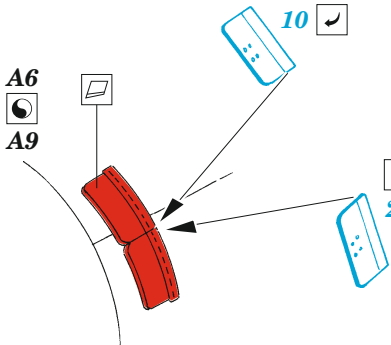

B-26B/C Marauder exterior

eduard

72 726

1/72

detail set for 1/72 HASEGAWA / HOBBY 2000 kit • sada detailů pro stavebnici 1/72 HASEGAWA / HOBBY 2000

- APPLY EXPRESS MASK AND PAINT BEFORE GLUING
POUŽIT EXPRESS MASK NABARVIT PŘED SLEPENÍM
- SYMMETRICAL ASSEMBLY
SYMETRICKÁ MONTÁŽ
- REMOVE
ODSTRANIT
- GRIND
OBROUSIT
- DRILL HOLE
VRTAT OTVOR
- BEND
OHNOUT
- OPTION
VOLBA
- REPLACE
NAHRADIT
- COLORED ETCHED PARTS
LEPTANÉ BAREVNÉ DÍLY
- ETCHED PARTS
LEPTANÉ NEBAREVNÉ DÍLY
- ORIGINAL KIT PARTS
PŮVODNÍ DÍLY STAVEBNICE

ORIGINAL KIT PARTS
PŮVODNÍ DÍLY STAVEBNICE

PHOTO-ETCHED PARTS
LEPTANÉ DÍLY

PARTS TO BE REMOVED
DÍLY K ODSTRANĚNÍ

FILL
TMELIT

Related products: 73 786 B-26B/C Marauder interior 1/72