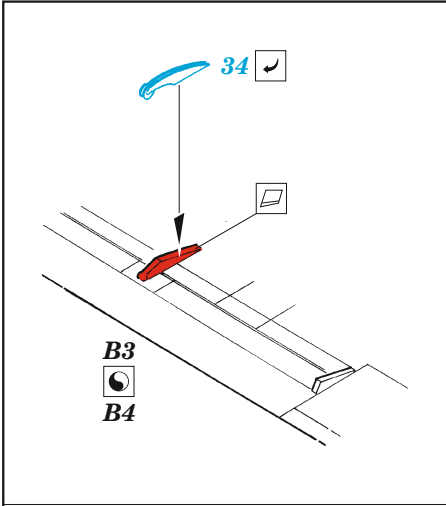

B-26B/C Marauder exterior

eduard

72 726

1/72

detail set for 1/72 HASEGAWA / HOBBY 2000 kit • sada detailů pro stavebnici 1/72 HASEGAWA / HOBBY 2000

- APPLY EXPRESS MASK AND PAINT BEFORE GLUING
POUŽIT EXPRESS MASK NABARVIT PŘED SLEPENÍM
- SYMMETRICAL ASSEMBLY
SYMETRICKÁ MONTÁŽ
- REMOVE
ODSTRANIT
- GRIND
OBROUSIT
- DRILL HOLE
VRTAT OTVOR
- BEND
OHNOUT
- OPTION
VOLBA
- REPLACE
NAHRADIT
- COLORED ETCHED PARTS
LEPTANÉ BAREVNÉ DÍLY
- ETCHED PARTS
LEPTANÉ NEBAREVNÉ DÍLY
- ORIGINAL KIT PARTS
PŮVODNÍ DÍLY STAVEBNICE

ORIGINAL KIT PARTS
PŮVODNÍ DÍLY STAVEBNICE

PHOTO-ETCHED PARTS
LEPTANÉ DÍLY

PARTS TO BE REMOVED
DÍLY K ODSTRANĚNÍ

FILL
TMELIT

Related products: 73 786 B-26B/C Marauder interior 1/72