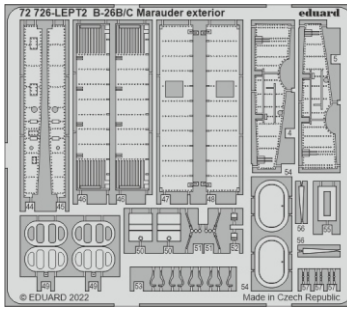

B-26B/C Marauder exterior

eduard

72 726

1/72

detail set for 1/72 HASEGAWA / HOBBY 2000 kit • sada detailů pro stavebnici 1/72 HASEGAWA / HOBBY 2000

- APPLY EXPRESS MASK AND PAINT BEFORE GLUING
POUŽIT EXPRESS MASK NABARVIT PŘED SLEPENÍM
- SYMMETRICAL ASSEMBLY
SYMETRICKÁ MONTÁŽ
- REMOVE
ODSTRANIT
- GRIND
OBROUSIT
- DRILL HOLE
VRTAT OTVOR
- BEND
OHNOUT
- OPTION
VOLBA
- REPLACE
NAHRADIT
- COLORED ETCHED PARTS
LEPTANÉ BAREVNÉ DÍLY
- ETCHED PARTS
LEPTANÉ NEBAREVNÉ DÍLY
- ORIGINAL KIT PARTS
PŮVODNÍ DÍLY STAVEBNICE

ORIGINAL KIT PARTS
PŮVODNÍ DÍLY STAVEBNICE

PHOTO-ETCHED PARTS
LEPTANÉ DÍLY

PARTS TO BE REMOVED
DÍLY K ODSTRANĚNÍ

FILL
TMELIT

Related products: 73 786 B-26B/C Marauder interior 1/72