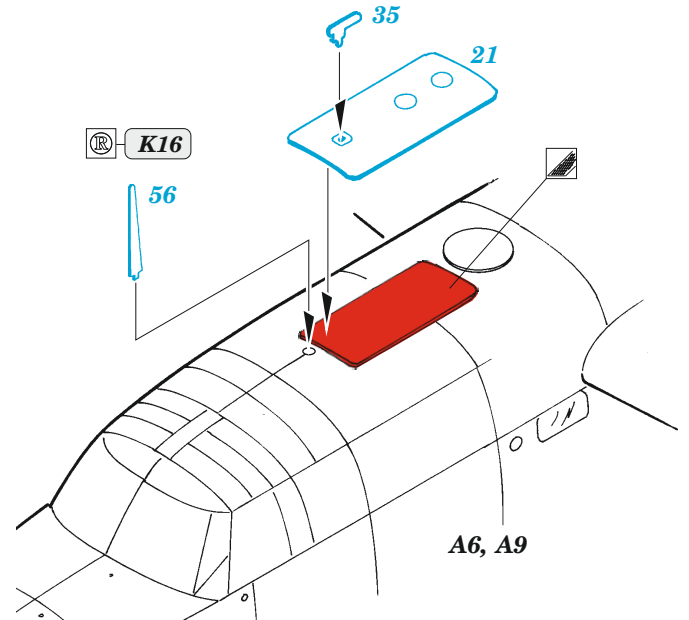

B-26B/C Marauder exterior

eduard

72 726

1/72

detail set for 1/72 HASEGAWA / HOBBY 2000 kit • sada detailů pro stavebnici 1/72 HASEGAWA / HOBBY 2000

- APPLY EXPRESS MASK AND PAINT BEFORE GLUING
POUŽIT EXPRESS MASK NABARVIT PŘED SLEPENÍM
- SYMMETRICAL ASSEMBLY
SYMETRICKÁ MONTÁŽ
- REMOVE
ODSTRANIT
- GRIND
OBROUSIT
- DRILL HOLE
VRTAT OTVOR
- BEND
OHNOUT
- OPTION
VOLBA
- REPLACE
NAHRADIT
- COLORED ETCHED PARTS
LEPTANÉ BAREVNÉ DÍLY
- ETCHED PARTS
LEPTANÉ NEBAREVNÉ DÍLY
- ORIGINAL KIT PARTS
PŮVODNÍ DÍLY STAVEBNICE

ORIGINAL KIT PARTS
PŮVODNÍ DÍLY STAVEBNICE

PHOTO-ETCHED PARTS
LEPTANÉ DÍLY

PARTS TO BE REMOVED
DÍLY K ODSTRANĚNÍ

FILL
TMELIT

Related products: 73 786 B-26B/C Marauder interior 1/72