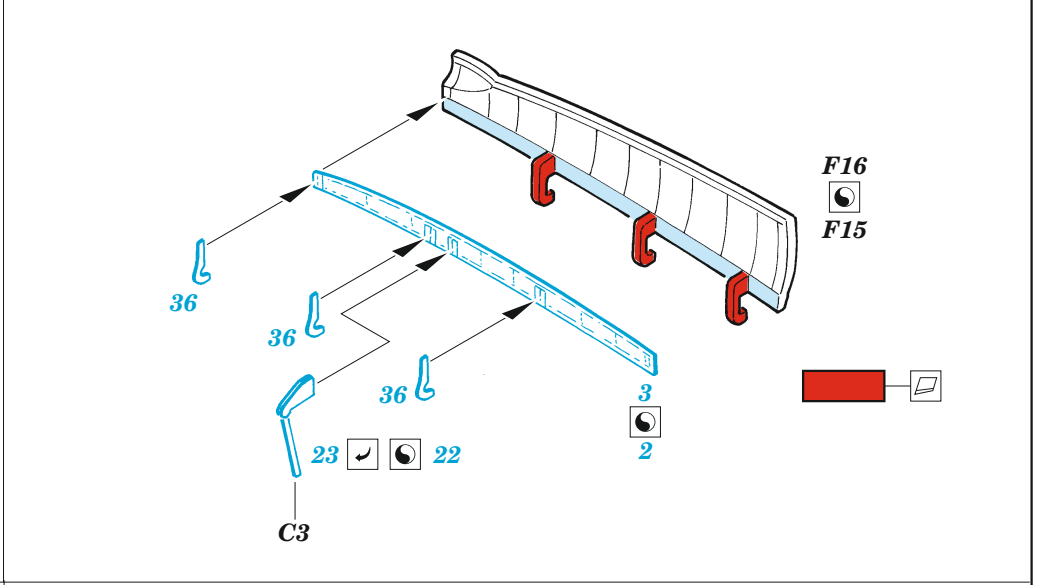

ORIGINAL KIT PARTS
PŮVODNÍ DÍLY STAVEBNICE

PHOTO-ETCHED PARTS
LEPTANÉ DÍLY

PARTS TO BE REMOVED
DÍLY K ODSTRANĚNÍ

FILL
TMELIT

Related products: 73 786 B-26B/C Marauder interior 1/72