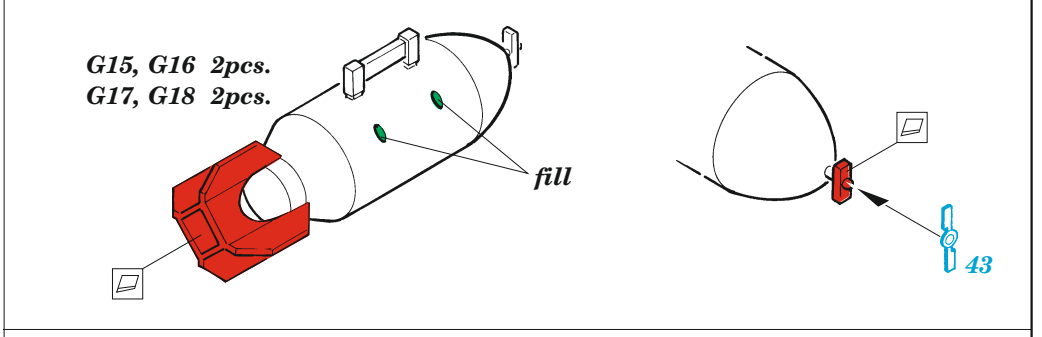

ORIGINAL KIT PARTS
PŮVODNÍ DÍLY STAVEBNICE

PHOTO-ETCHED PARTS
LEPTANÉ DÍLY

PARTS TO BE REMOVED
DÍLY K ODSTRANĚNÍ

FILL
TMELIT

Related products: 73 786 B-26B/C Marauder interior 1/72