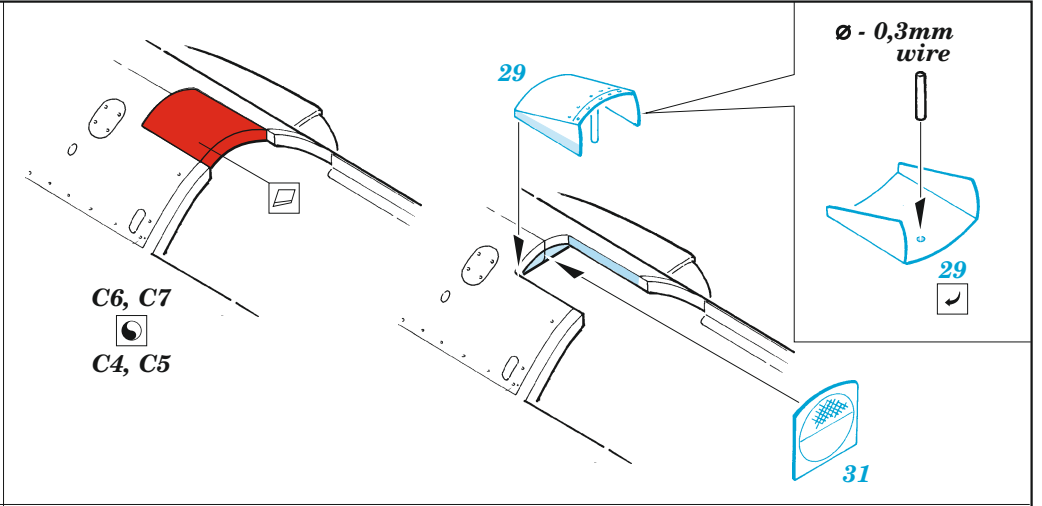

B-26B/C Marauder exterior

eduard

72 726

1/72

detail set for 1/72 HASEGAWA / HOBBY 2000 kit • sada detailů pro stavebnici 1/72 HASEGAWA / HOBBY 2000

- APPLY EXPRESS MASK AND PAINT BEFORE GLUING
POUŽIT EXPRESS MASK NABARVIT PŘED SLEPENÍM
- SYMMETRICAL ASSEMBLY
SYMETRICKÁ MONTÁŽ
- REMOVE
ODSTRANIT
- GRIND
OBROUSIT
- DRILL HOLE
VRTAT OTVOR
- BEND
OHNOUT
- OPTION
VOLBA
- REPLACE
NAHRADIT
- COLORED ETCHED PARTS
LEPTANÉ BAREVNÉ DÍLY
- ETCHED PARTS
LEPTANÉ NEBAREVNÉ DÍLY
- ORIGINAL KIT PARTS
PŮVODNÍ DÍLY STAVEBNICE

ORIGINAL KIT PARTS
PŮVODNÍ DÍLY STAVEBNICE

PHOTO-ETCHED PARTS
LEPTANÉ DÍLY

PARTS TO BE REMOVED
DÍLY K ODSTRANĚNÍ

FILL
TMELIT

Related products: 73 786 B-26B/C Marauder interior 1/72