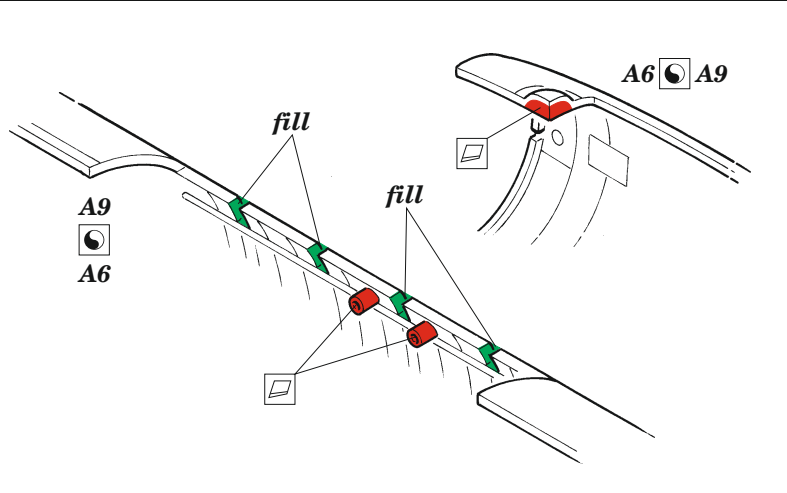

B-26B/C Marauder exterior

eduard

72 726

1/72

detail set for 1/72 HASEGAWA / HOBBY 2000 kit • sada detailů pro stavebnici 1/72 HASEGAWA / HOBBY 2000

- APPLY EXPRESS MASK AND PAINT BEFORE GLUING
POUŽIT EXPRESS MASK NABARVIT PŘED SLEPENÍM
- SYMMETRICAL ASSEMBLY
SYMETRICKÁ MONTÁŽ
- REMOVE
ODSTRANIT
- GRIND
OBROUSIT
- DRILL HOLE
VRTAT OTVOR
- BEND
OHNOUT
- OPTION
VOLBA
- REPLACE
NAHRADIT
- COLORED ETCHED PARTS
LEPTANÉ BAREVNÉ DÍLY
- ETCHED PARTS
LEPTANÉ NEBAREVNÉ DÍLY
- ORIGINAL KIT PARTS
PŮVODNÍ DÍLY STAVEBNICE

ORIGINAL KIT PARTS
PŮVODNÍ DÍLY STAVEBNICE

PHOTO-ETCHED PARTS
LEPTANÉ DÍLY

PARTS TO BE REMOVED
DÍLY K ODSTRANĚNÍ

FILL
TMELIT

Related products: 73 786 B-26B/C Marauder interior 1/72