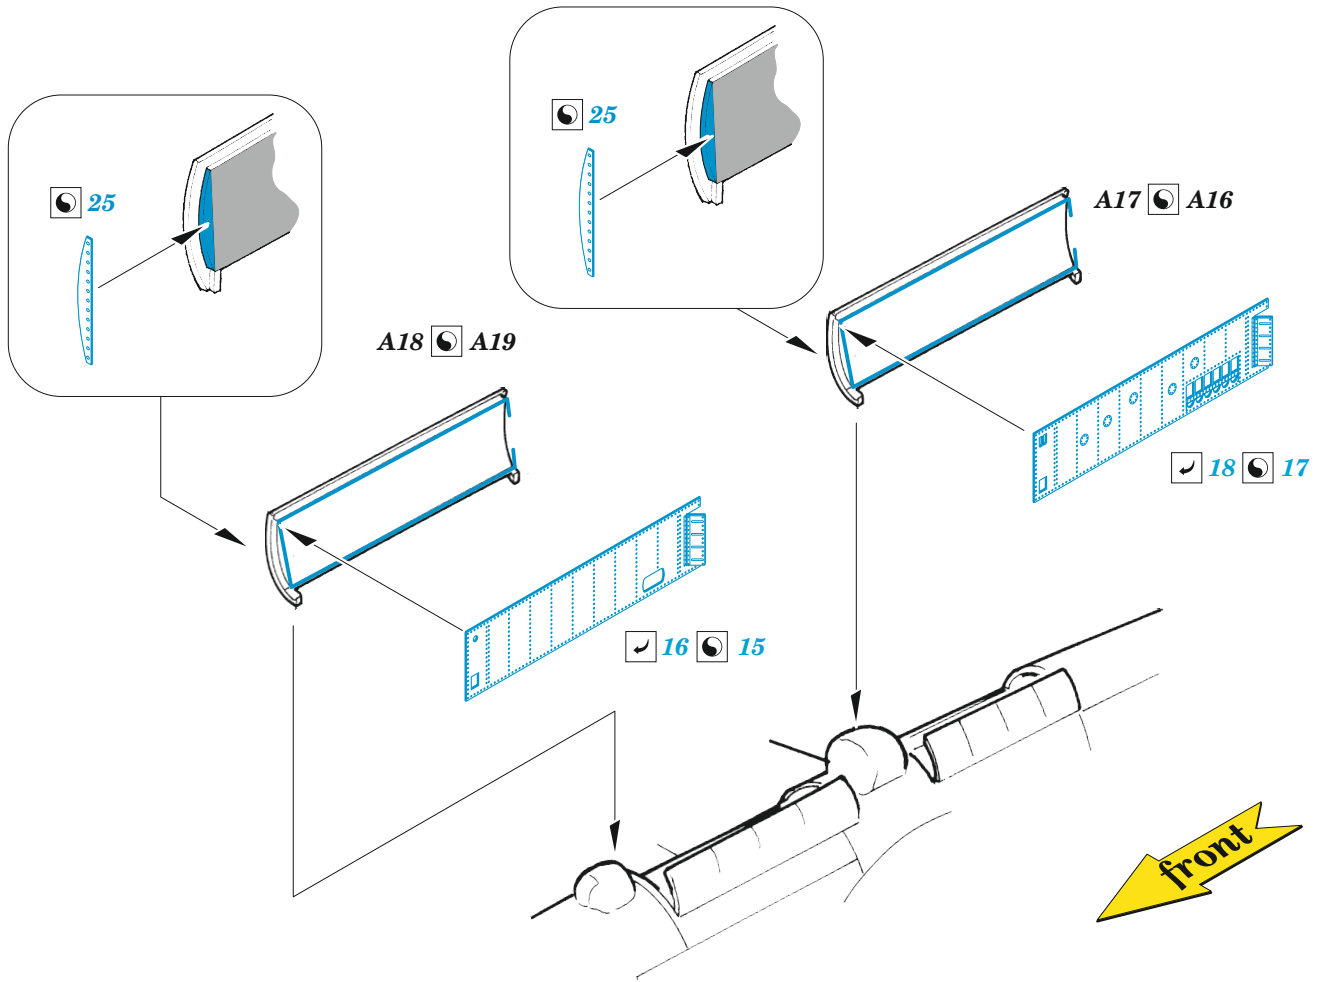

# B-29 bomb bay

eduard

72 733

1/72

detail set for HOBBY 2000 / ACADEMY 1/72 kit • sada detailů pro stavebnici HOBBY 2000 / ACADEMY 1/72

- APPLY EXPRESS MASK AND PAINT BEFORE GLUING  
POUŽIT EXPRESS MASK NABARVIT PŘED SLEPENÍM
  - SYMMETRICAL ASSEMBLY  
SYMETRICKÁ MONTÁŽ
  - REMOVE  
ODSTRANIT
  - GRIND  
OBROUSIT
  - DRILL HOLE  
VRTAT OTVOR
  - COLORED ETCHED PARTS  
LEPTANÉ BAREVNÉ DÍLY
  - ETCHED PARTS  
LEPTANÉ NEBAREVNÉ DÍLY
  - ORIGINAL KIT PARTS  
PŮVODNÍ DÍLY STAVEBNICE
- BEND  
OHNOUT
  - OPTION  
VOLBA
  - REPLACE  
NAHRADIT
  - REVERSE SIDE  
OTOČIT

ORIGINAL KIT PARTS PŮVODNÍ DÍLY STAVEBNICE	PHOTO-ETCHED PARTS LEPTANÉ DÍLY	PARTS TO BE REMOVED DÍLY K ODSTRANĚNÍ	FILL TMELIT
---	------------------------------------	--	----------------

8 sets

Related products: 73 807 B-29 interior 1/72