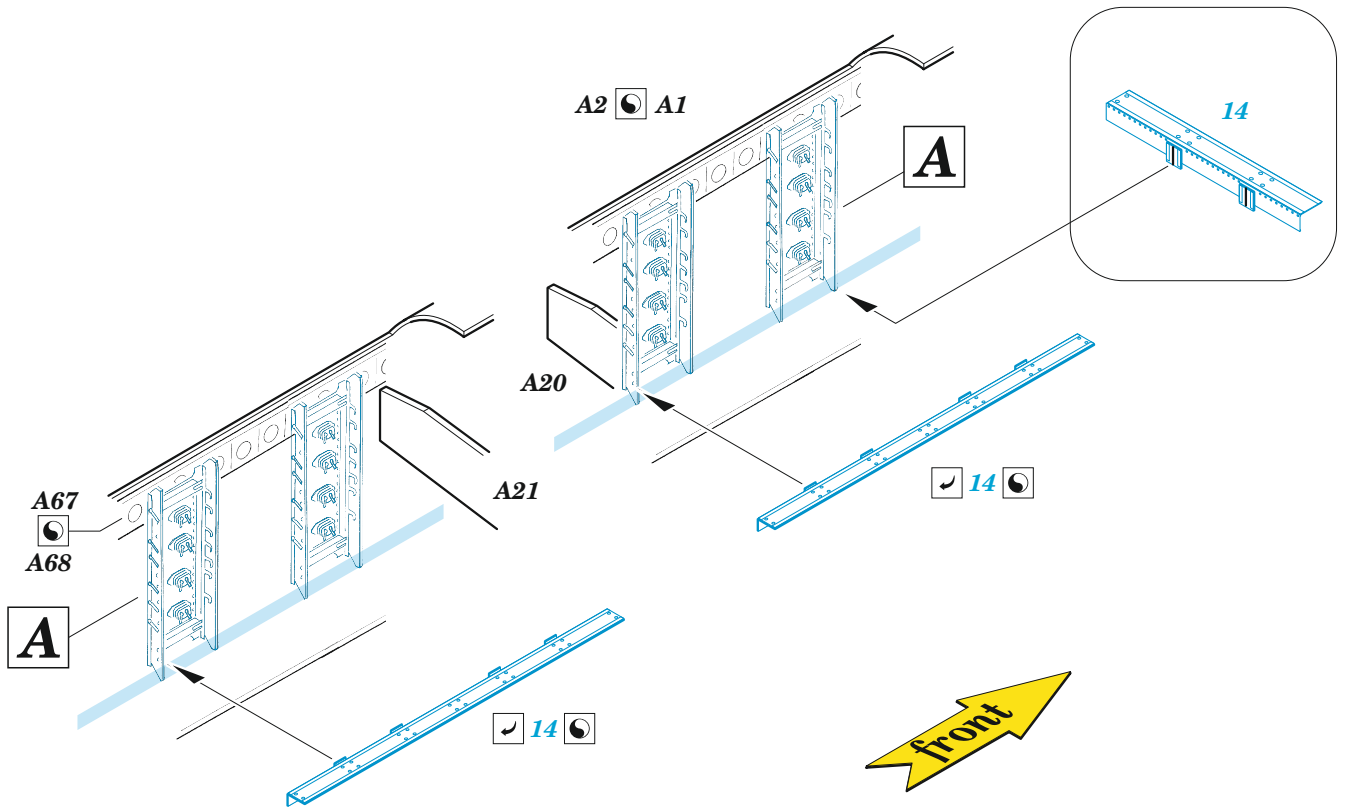

# B-29 bomb bay

eduard

72 733

1/72

detail set for HOBBY 2000 / ACADEMY 1/72 kit • sada detailů pro stavebnici HOBBY 2000 / ACADEMY 1/72

- APPLY EXPRESS MASK AND PAINT BEFORE GLUING  
POUŽIT EXPRESS MASK NABARVIT PŘED SLEPENÍM
  - SYMMETRICAL ASSEMBLY  
SYMETRICKÁ MONTÁŽ
  - REMOVE  
ODSTRANIT
  - GRIND  
OBROUSIT
  - DRILL HOLE  
VRTAT OTVOR
  - COLORED ETCHED PARTS  
LEPTANÉ BAREVNÉ DÍLY
  - ETCHED PARTS  
LEPTANÉ NEBAREVNÉ DÍLY
  - ORIGINAL KIT PARTS  
PŮVODNÍ DÍLY STAVEBNICE
- BEND  
OHNOUT
  - OPTION  
VOLBA
  - REPLACE  
NAHRADIT
  - REVERSE SIDE  
OTOČIT

ORIGINAL KIT PARTS PŮVODNÍ DÍLY STAVEBNICE	PHOTO-ETCHED PARTS LEPTANÉ DÍLY	PARTS TO BE REMOVED DÍLY K ODSTRANĚNÍ	FILL TMELIT
---	------------------------------------	--	----------------

8 sets

Related products: 73 807 B-29 interior 1/72