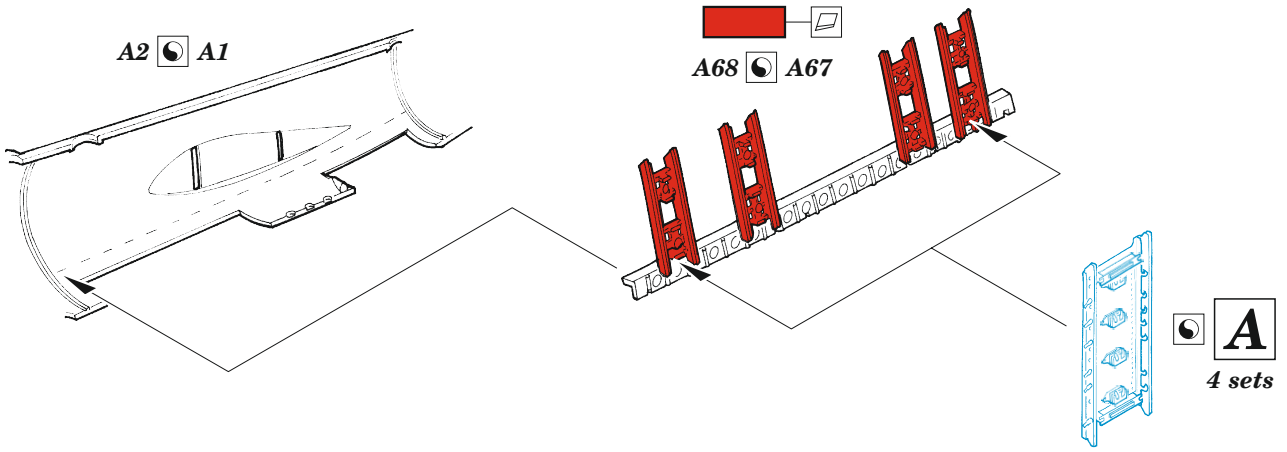

# B-29 bomb bay

eduard

72 733

1/72

detail set for HOBBY 2000 / ACADEMY 1/72 kit • sada detailů pro stavebnici HOBBY 2000 / ACADEMY 1/72

- APPLY EXPRESS MASK AND PAINT BEFORE GLUING  
POUŽIT EXPRESS MASK NABARVIT PŘED SLEPENÍM
  - SYMMETRICAL ASSEMBLY  
SYMETRICKÁ MONTÁŽ
  - REMOVE  
ODSTRANIT
  - GRIND  
OBROUSIT
  - DRILL HOLE  
VRTAT OTVOR
  - COLORED ETCHED PARTS  
LEPTANÉ BAREVNÉ DÍLY
  - ETCHED PARTS  
LEPTANÉ NEBAREVNÉ DÍLY
  - ORIGINAL KIT PARTS  
PŮVODNÍ DÍLY STAVEBNICE
- BEND  
OHNOUT
  - OPTION  
VOLBA
  - REPLACE  
NAHRADIT
  - REVERSE SIDE  
OTOČIT

ORIGINAL KIT PARTS PŮVODNÍ DÍLY STAVEBNICE	PHOTO-ETCHED PARTS LEPTANÉ DÍLY	PARTS TO BE REMOVED DÍLY K ODSTRANĚNÍ	FILL TMELIT
---	------------------------------------	--	----------------

8 sets

Related products: 73 807 B-29 interior 1/72