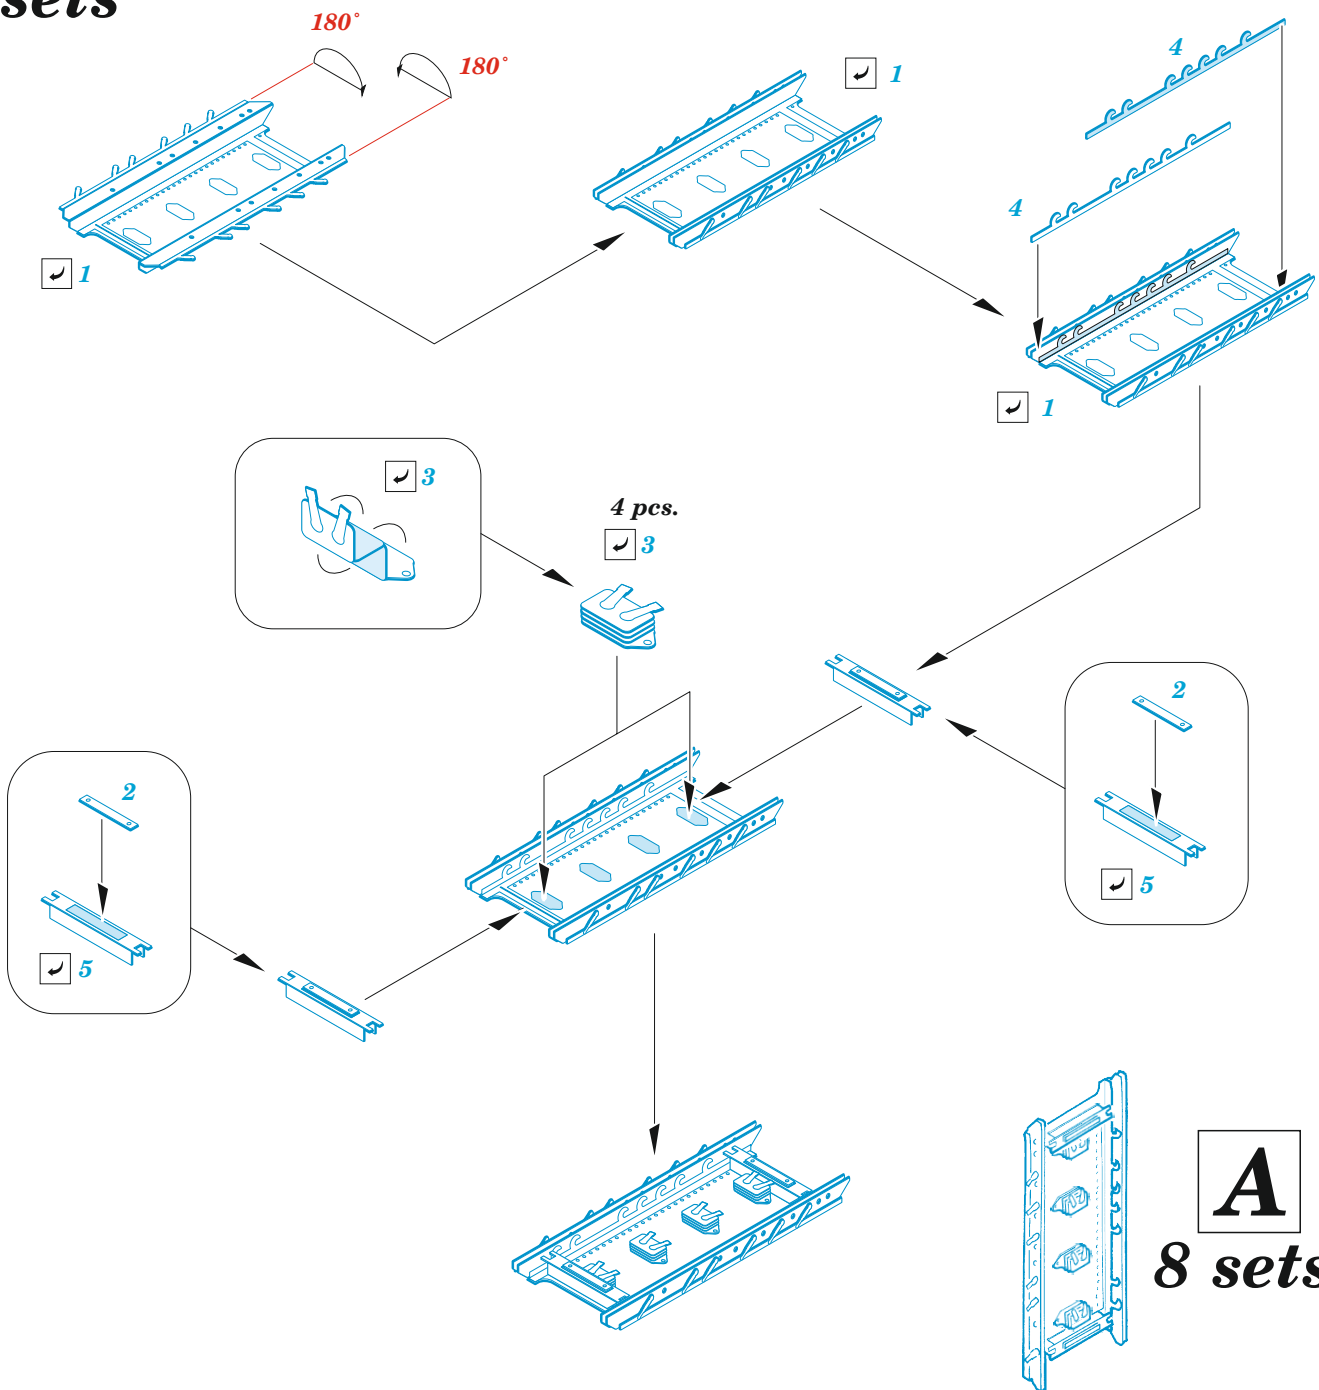

# B-29 bomb bay

eduard

72 733

1/72

detail set for HOBBY 2000 / ACADEMY 1/72 kit • sada detailů pro stavebnici HOBBY 2000 / ACADEMY 1/72

- APPLY EXPRESS MASK AND PAINT BEFORE GLUING  
POUŽIT EXPRESS MASK NABARVIT PŘED SLEPENÍM
  - SYMMETRICAL ASSEMBLY  
SYMETRICKÁ MONTÁŽ
  - REMOVE  
ODSTRANIT
  - GRIND  
OBROUSIT
  - DRILL HOLE  
VRTAT OTVOR
  - COLORED ETCHED PARTS  
LEPTANÉ BAREVNÉ DÍLY
  - ETCHED PARTS  
LEPTANÉ NEBAREVNÉ DÍLY
  - ORIGINAL KIT PARTS  
PŮVODNÍ DÍLY STAVEBNICE
- BEND  
OHNOUT
  - OPTION  
VOLBA
  - REPLACE  
NAHRADIT
  - REVERSE SIDE  
OTOČIT

ORIGINAL KIT PARTS PŮVODNÍ DÍLY STAVEBNICE	PHOTO-ETCHED PARTS LEPTANÉ DÍLY	PARTS TO BE REMOVED DÍLY K ODSTRANĚNÍ	FILL TMELIT
---	------------------------------------	--	----------------

8 sets

Related products: 73 807 B-29 interior 1/72