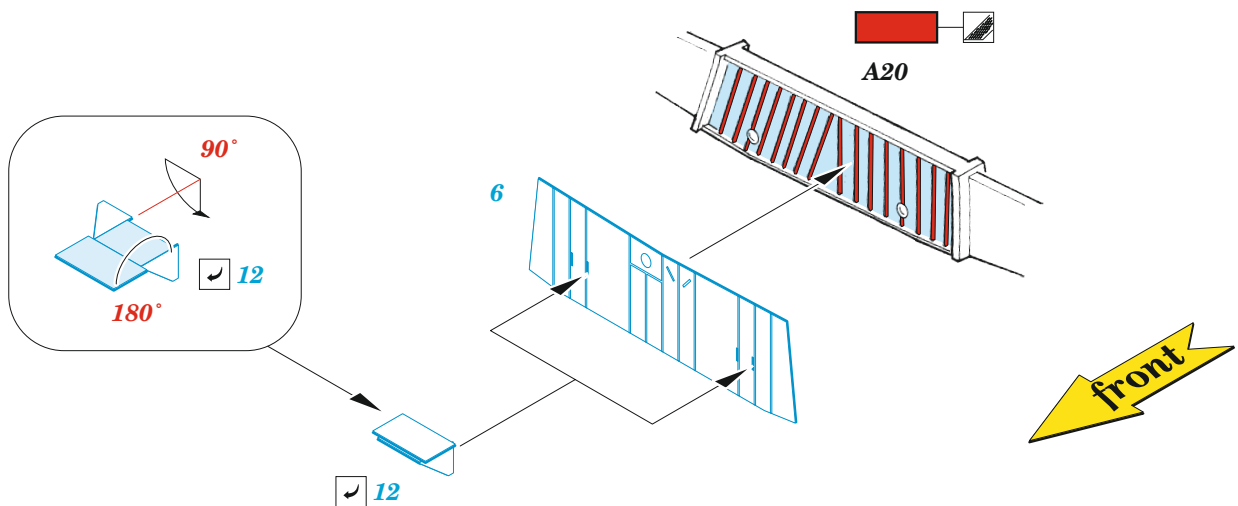

# B-29 bomb bay

eduard

72 733

1/72

detail set for HOBBY 2000 / ACADEMY 1/72 kit • sada detailů pro stavebnici HOBBY 2000 / ACADEMY 1/72

- APPLY EXPRESS MASK AND PAINT BEFORE GLUING  
POUŽIT EXPRESS MASK NABARVIT PŘED SLEPENÍM
  - SYMMETRICAL ASSEMBLY  
SYMETRICKÁ MONTÁŽ
  - REMOVE  
ODSTRANIT
  - GRIND  
OBROUSIT
  - DRILL HOLE  
VRTAT OTVOR
  - COLORED ETCHED PARTS  
LEPTANÉ BAREVNÉ DÍLY
  - ETCHED PARTS  
LEPTANÉ NEBAREVNÉ DÍLY
  - ORIGINAL KIT PARTS  
PŮVODNÍ DÍLY STAVEBNICE
- BEND  
OHNOUT
  - OPTION  
VOLBA
  - REPLACE  
NAHRADIT
  - REVERSE SIDE  
OTOČIT

ORIGINAL KIT PARTS PŮVODNÍ DÍLY STAVEBNICE	PHOTO-ETCHED PARTS LEPTANÉ DÍLY	PARTS TO BE REMOVED DÍLY K ODSTRANĚNÍ	FILL TMELIT
---	------------------------------------	--	----------------

8 sets

Related products: 73 807 B-29 interior 1/72