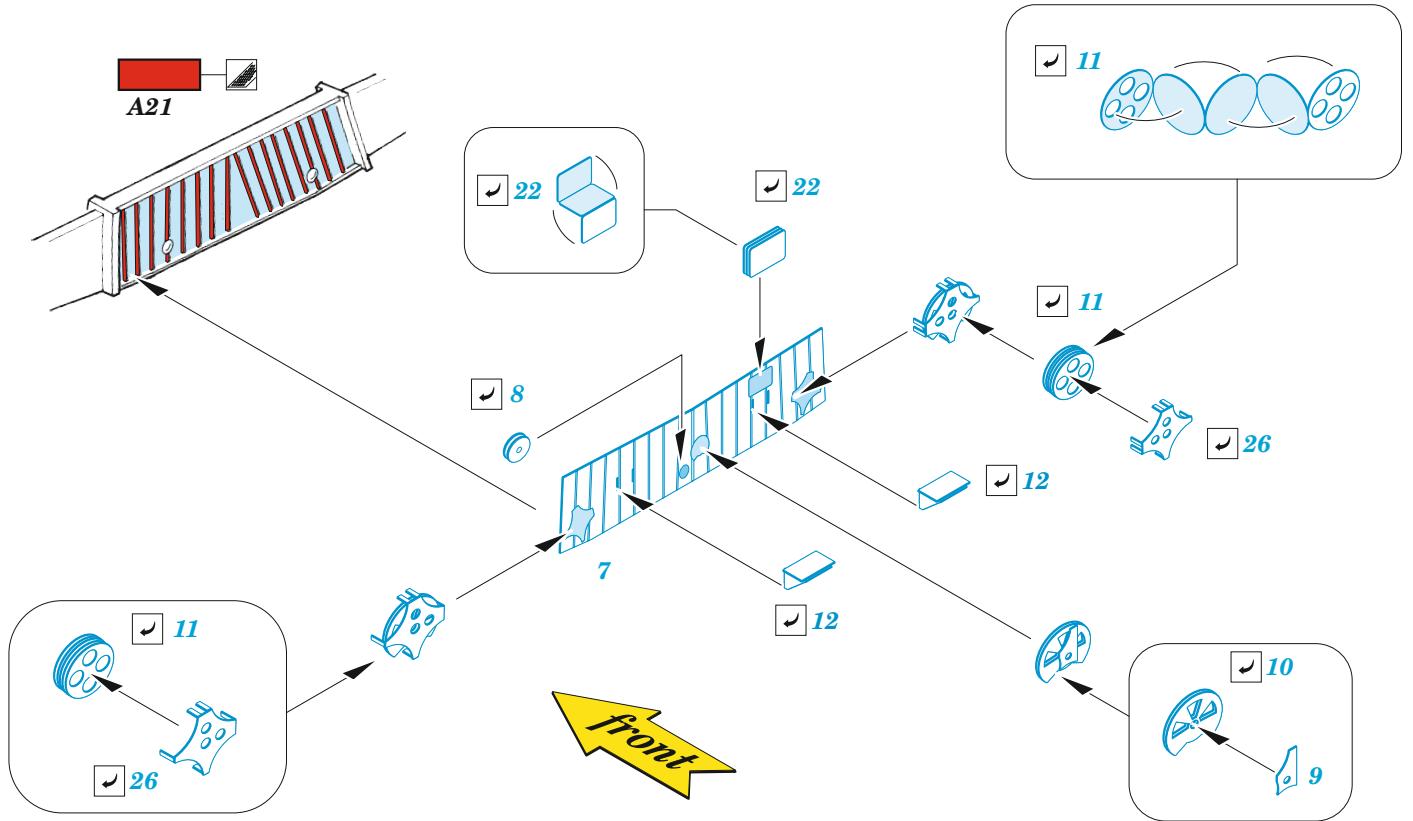

# B-29 bomb bay

eduard

72 733

1/72

detail set for HOBBY 2000 / ACADEMY 1/72 kit • sada detailů pro stavebnici HOBBY 2000 / ACADEMY 1/72

- APPLY EXPRESS MASK AND PAINT BEFORE GLUING  
POUŽIT EXPRESS MASK NABARVIT PŘED SLEPENÍM
  - SYMMETRICAL ASSEMBLY  
SYMETRICKÁ MONTÁŽ
  - REMOVE  
ODSTRANIT
  - GRIND  
OBROUSIT
  - DRILL HOLE  
VRTAT OTVOR
  - COLORED ETCHED PARTS  
LEPTANÉ BAREVNÉ DÍLY
  - ETCHED PARTS  
LEPTANÉ NEBAREVNÉ DÍLY
  - ORIGINAL KIT PARTS  
PŮVODNÍ DÍLY STAVEBNICE
- BEND  
OHNOUT
  - OPTION  
VOLBA
  - REPLACE  
NAHRADIT
  - REVERSE SIDE  
OTOČIT

ORIGINAL KIT PARTS PŮVODNÍ DÍLY STAVEBNICE	PHOTO-ETCHED PARTS LEPTANÉ DÍLY	PARTS TO BE REMOVED DÍLY K ODSTRANĚNÍ	FILL TMELIT
---	------------------------------------	--	----------------

8 sets

Related products: 73 807 B-29 interior 1/72