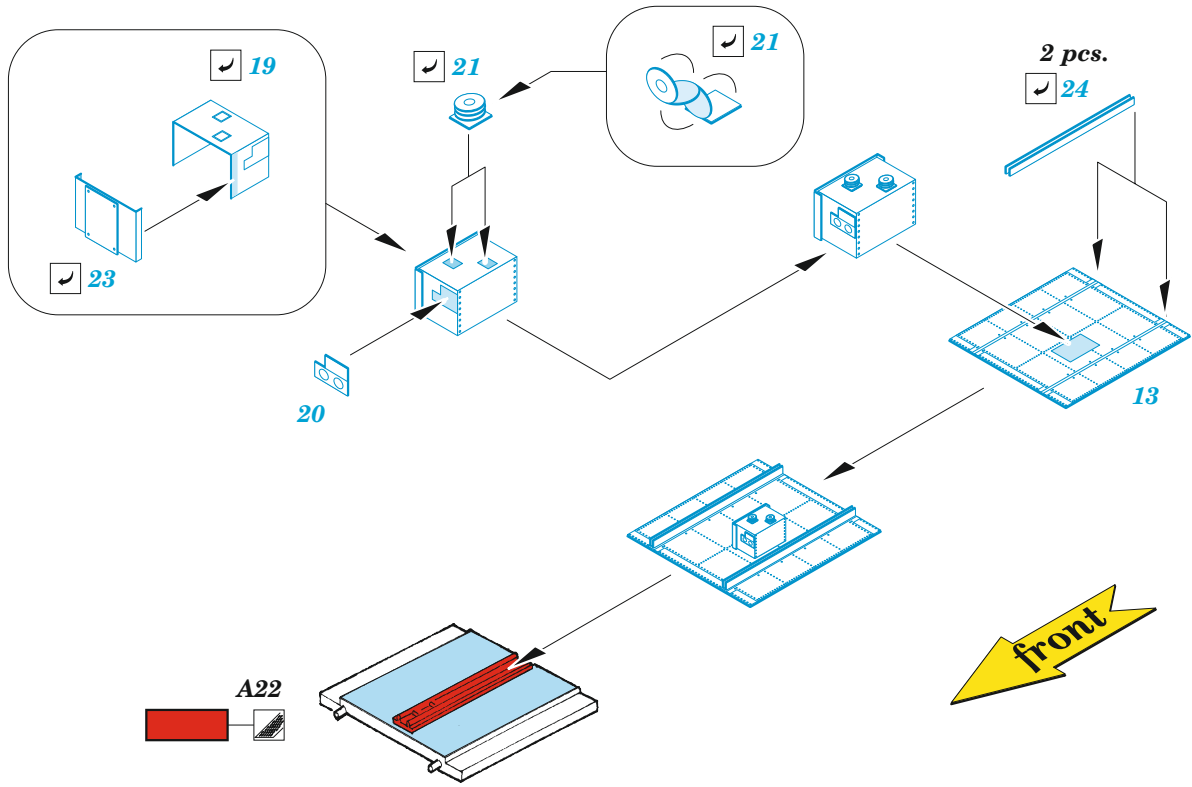

# B-29 bomb bay

eduard

72 733

1/72

detail set for HOBBY 2000 / ACADEMY 1/72 kit • sada detailů pro stavebnici HOBBY 2000 / ACADEMY 1/72

- APPLY EXPRESS MASK AND PAINT BEFORE GLUING  
POUŽIT EXPRESS MASK NABARVIT PŘED SLEPENÍM
  - SYMMETRICAL ASSEMBLY  
SYMETRICKÁ MONTÁŽ
  - REMOVE  
ODSTRANIT
  - GRIND  
OBROUSIT
  - DRILL HOLE  
VRTAT OTVOR
  - COLORED ETCHED PARTS  
LEPTANÉ BAREVNÉ DÍLY
  - ETCHED PARTS  
LEPTANÉ NEBAREVNÉ DÍLY
  - ORIGINAL KIT PARTS  
PŮVODNÍ DÍLY STAVEBNICE
- BEND  
OHNOUT
  - OPTION  
VOLBA
  - REPLACE  
NAHRADIT
  - REVERSE SIDE  
OTOČIT

ORIGINAL KIT PARTS PŮVODNÍ DÍLY STAVEBNICE	PHOTO-ETCHED PARTS LEPTANÉ DÍLY	PARTS TO BE REMOVED DÍLY K ODSTRANĚNÍ	FILL TMELIT
---	------------------------------------	--	----------------

8 sets

Related products: 73 807 B-29 interior 1/72