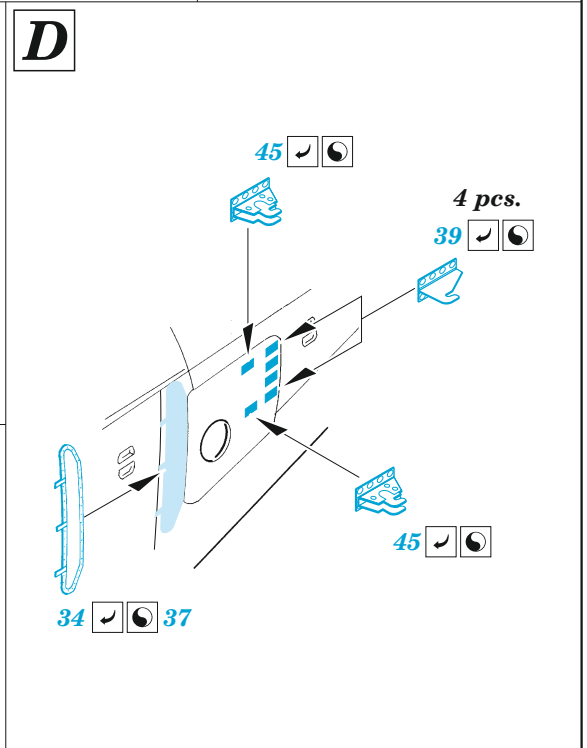

PBM-5A exterior

eduard

72 735

1/72

detail set for ACADEMY 1/72 kit • sada detailů pro stavebnici ACADEMY 1/72

- APPLY EXPRESS MASK AND PAINT BEFORE GLUING
POUŽIT EXPRESS MASK NABARVIT PŘED SLEPĚNÍM
 - SYMMETRICAL ASSEMBLY
SYMETRICKÁ MONTÁŽ
 - REMOVE
ODSTRANIT
 - GRIND
OBROUSIT
 - DRILL HOLE
VRTAT OTVOR
 - COLORED ETCHED PARTS
LEPTANÉ BAREVNÉ DÍLY
 - ETCHED PARTS
LEPTANÉ NEBAREVNÉ DÍLY
 - ORIGINAL KIT PARTS
PŮVODNÍ DÍLY STAVEBNICE
- BEND
OHNOUT
 - OPTION
VOLBA
 - REPLACE
NAHRADIT
 - REVERSE SIDE
OTOČIT

ORIGINAL KIT PARTS PŮVODNÍ DÍLY STAVEBNICE	PHOTO-ETCHED PARTS LEPTANÉ DÍLY	PARTS TO BE REMOVED DÍLY K ODSTRANĚNÍ	FILL TMELIT
---	------------------------------------	--	----------------

1.

2.

3.

Related products: SS822 PBM-5A seatbelts STEEL 1/72