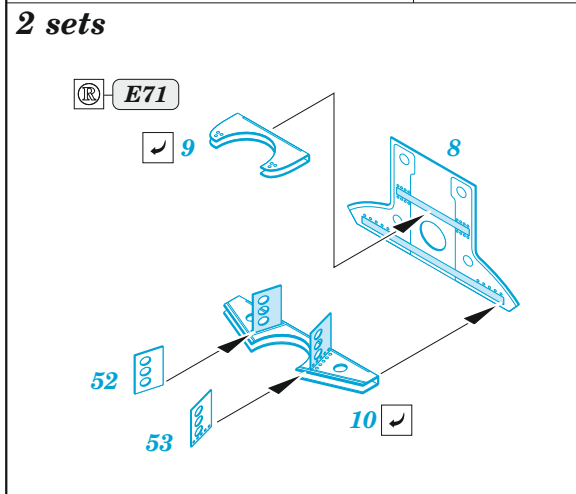

PBM-5A exterior

eduard

72 735

1/72

detail set for ACADEMY 1/72 kit • sada detailů pro stavebnici ACADEMY 1/72

- APPLY EXPRESS MASK AND PAINT BEFORE GLUING
POUŽIT EXPRESS MASK NABARVIT PŘED SLEPĚNÍM
 - SYMMETRICAL ASSEMBLY
SYMETRICKÁ MONTÁŽ
 - REMOVE
ODSTRANIT
 - GRIND
OBROUSIT
 - DRILL HOLE
VRTAT OTVOR
 - COLORED ETCHED PARTS
LEPTANÉ BAREVNÉ DÍLY
 - ETCHED PARTS
LEPTANÉ NEBAREVNÉ DÍLY
 - ORIGINAL KIT PARTS
PŮVODNÍ DÍLY STAVEBNICE
- BEND
OHNOUT
 - OPTION
VOLBA
 - REPLACE
NAHRADIT
 - REVERSE SIDE
OTOČIT

ORIGINAL KIT PARTS PŮVODNÍ DÍLY STAVEBNICE	PHOTO-ETCHED PARTS LEPTANÉ DÍLY	PARTS TO BE REMOVED DÍLY K ODSTRANĚNÍ	FILL TMELIT
---	------------------------------------	--	----------------

1.

2.

3.

Related products: SS822 PBM-5A seatbelts STEEL 1/72