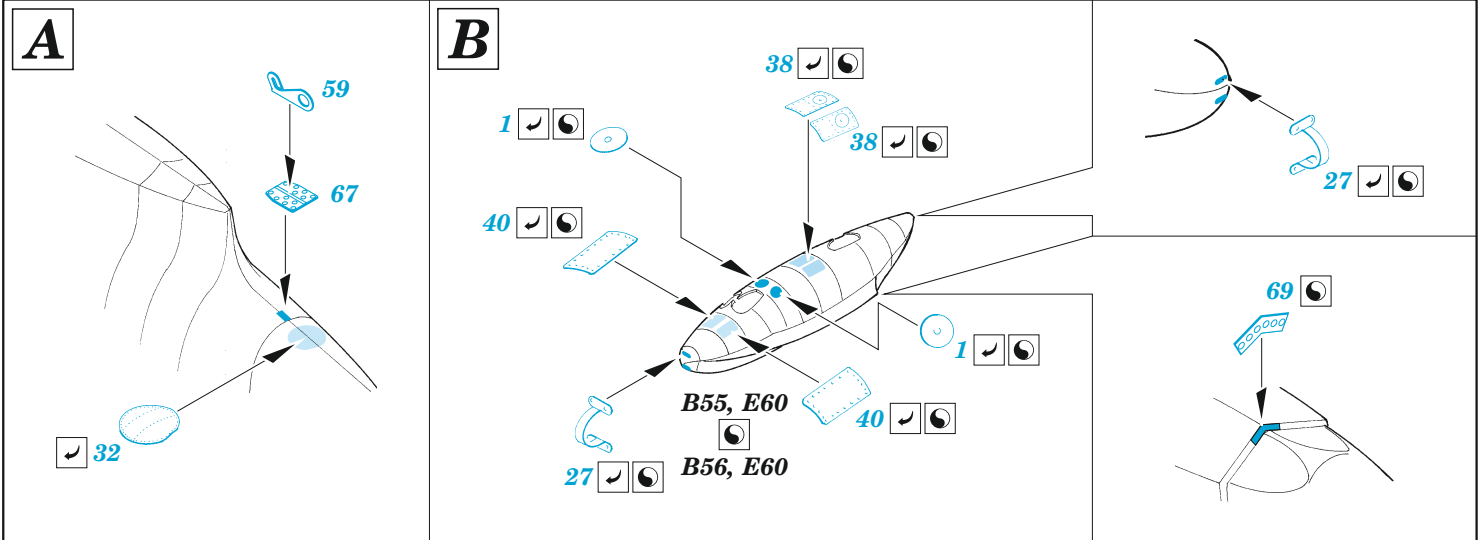

ORIGINAL KIT PARTS PŮVODNÍ DÍLY STAVEBNICE	PHOTO-ETCHED PARTS LEPTANÉ DÍLY	PARTS TO BE REMOVED DÍLY K ODSTRANĚNÍ	FILL TMELIT
---	------------------------------------	--	----------------

1.

2.

3.

Related products: SS822 PBM-5A seatbelts STEEL 1/72