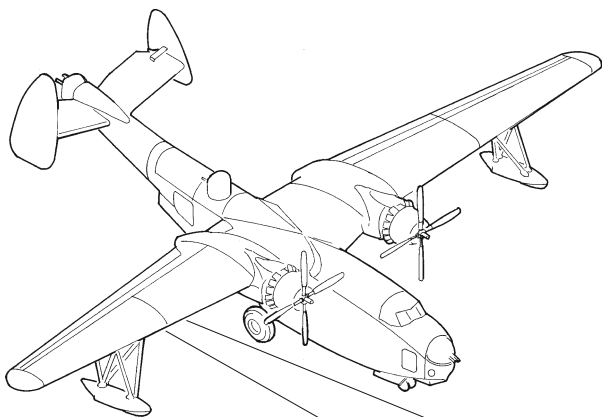

PBM-5A exterior

eduard

72 735

1/72

detail set for ACADEMY 1/72 kit • sada detailů pro stavebnici ACADEMY 1/72

- APPLY EXPRESS MASK AND PAINT BEFORE GLUING
POUŽIT EXPRESS MASK NABARVIT PŘED SLEPĚNÍM
 - SYMMETRICAL ASSEMBLY
SYMETRICKÁ MONTÁŽ
 - REMOVE
ODSTRANIT
 - GRIND
OBROUSIT
 - DRILL HOLE
VRTAT OTVOR
 - COLORED ETCHED PARTS
LEPTANÉ BAREVNÉ DÍLY
 - ETCHED PARTS
LEPTANÉ NEBAREVNÉ DÍLY
 - ORIGINAL KIT PARTS
PŮVODNÍ DÍLY STAVEBNICE
- BEND
OHNOUT
 - OPTION
VOLBA
 - REPLACE
NAHRADIT
 - REVERSE SIDE
OTOČIT

ORIGINAL KIT PARTS PŮVODNÍ DÍLY STAVEBNICE	PHOTO-ETCHED PARTS LEPTANÉ DÍLY	PARTS TO BE REMOVED DÍLY K ODSTRANĚNÍ	FILL TMELIT
---	------------------------------------	--	----------------

1.

2.

3.

Related products: SS822 PBM-5A seatbelts STEEL 1/72