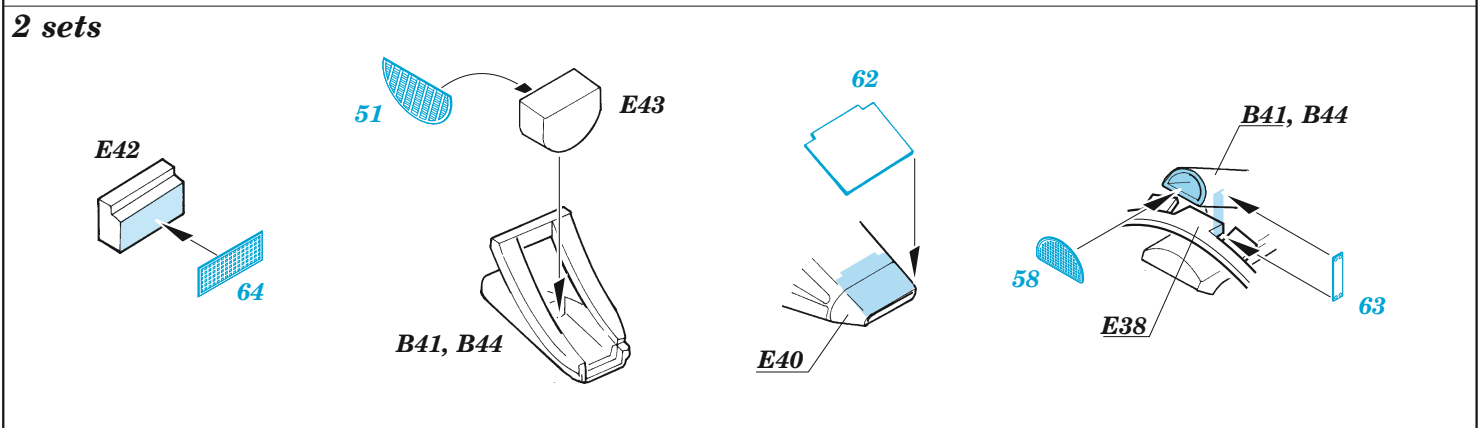

PBM-5A exterior

eduard

72 735

1/72

detail set for ACADEMY 1/72 kit • sada detailů pro stavebnici ACADEMY 1/72

- APPLY EXPRESS MASK AND PAINT BEFORE GLUING
POUŽIT EXPRESS MASK NABARVIT PŘED SLEPĚNÍM
 - SYMMETRICAL ASSEMBLY
SYMETRICKÁ MONTÁŽ
 - REMOVE
ODSTRANIT
 - GRIND
OBROUSIT
 - DRILL HOLE
VRTAT OTVOR
 - COLORED ETCHED PARTS
LEPTANÉ BAREVNÉ DÍLY
 - ETCHED PARTS
LEPTANÉ NEBAREVNÉ DÍLY
 - ORIGINAL KIT PARTS
PŮVODNÍ DÍLY STAVEBNICE
- BEND
OHNOUT
 - OPTION
VOLBA
 - REPLACE
NAHRADIT
 - REVERSE SIDE
OTOČIT

ORIGINAL KIT PARTS PŮVODNÍ DÍLY STAVEBNICE	PHOTO-ETCHED PARTS LEPTANÉ DÍLY	PARTS TO BE REMOVED DÍLY K ODSTRANĚNÍ	FILL TMELIT
---	------------------------------------	--	----------------

1.

2.

3.

Related products: SS822 PBM-5A seatbelts STEEL 1/72