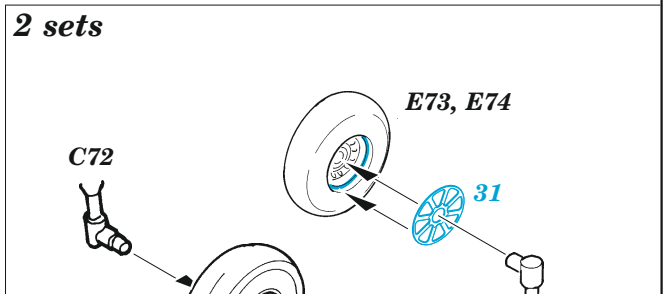

PBM-5A exterior

eduard

72 735

1/72

detail set for ACADEMY 1/72 kit • sada detailů pro stavebnici ACADEMY 1/72

- APPLY EXPRESS MASK AND PAINT BEFORE GLUING
POUŽIT EXPRESS MASK NABARVIT PŘED SLEPĚNÍM
 - SYMMETRICAL ASSEMBLY
SYMETRICKÁ MONTÁŽ
 - REMOVE
ODSTRANIT
 - GRIND
OBROUSIT
 - DRILL HOLE
VRTAT OTVOR
 - COLORED ETCHED PARTS
LEPTANÉ BAREVNÉ DÍLY
 - ETCHED PARTS
LEPTANÉ NEBAREVNÉ DÍLY
 - ORIGINAL KIT PARTS
PŮVODNÍ DÍLY STAVEBNICE
- BEND
OHNOUT
 - OPTION
VOLBA
 - REPLACE
NAHRADIT
 - REVERSE SIDE
OTOČIT

ORIGINAL KIT PARTS PŮVODNÍ DÍLY STAVEBNICE	PHOTO-ETCHED PARTS LEPTANÉ DÍLY	PARTS TO BE REMOVED DÍLY K ODSTRANĚNÍ	FILL TMELIT
---	------------------------------------	--	----------------

1.

2.

3.

Related products: SS822 PBM-5A seatbelts STEEL 1/72