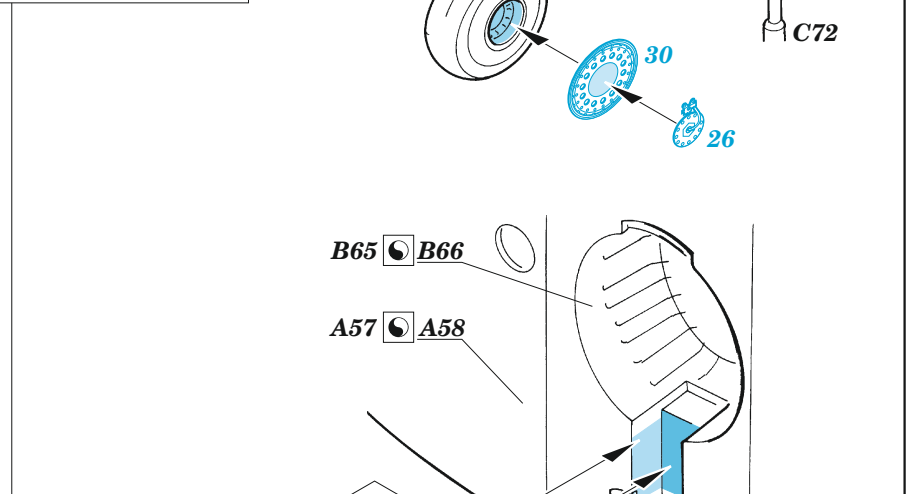

PBM-5A exterior

eduard

72 735

1/72

detail set for ACADEMY 1/72 kit • sada detailů pro stavebnici ACADEMY 1/72

- APPLY EXPRESS MASK AND PAINT BEFORE GLUING
POUŽIT EXPRESS MASK NABARVIT PŘED SLEPĚNÍM
 - SYMMETRICAL ASSEMBLY
SYMETRICKÁ MONTÁŽ
 - REMOVE
ODSTRANIT
 - GRIND
OBROUSIT
 - DRILL HOLE
VRTAT OTVOR
 - COLORED ETCHED PARTS
LEPTANÉ BAREVNÉ DÍLY
 - ETCHED PARTS
LEPTANÉ NEBAREVNÉ DÍLY
 - ORIGINAL KIT PARTS
PŮVODNÍ DÍLY STAVEBNICE
- BEND
OHNOUT
 - OPTION
VOLBA
 - REPLACE
NAHRADIT
 - REVERSE SIDE
OTOČIT

ORIGINAL KIT PARTS PŮVODNÍ DÍLY STAVEBNICE	PHOTO-ETCHED PARTS LEPTANÉ DÍLY	PARTS TO BE REMOVED DÍLY K ODSTRANĚNÍ	FILL TMELIT
---	------------------------------------	--	----------------

1.

2.

3.

Related products: SS822 PBM-5A seatbelts STEEL 1/72