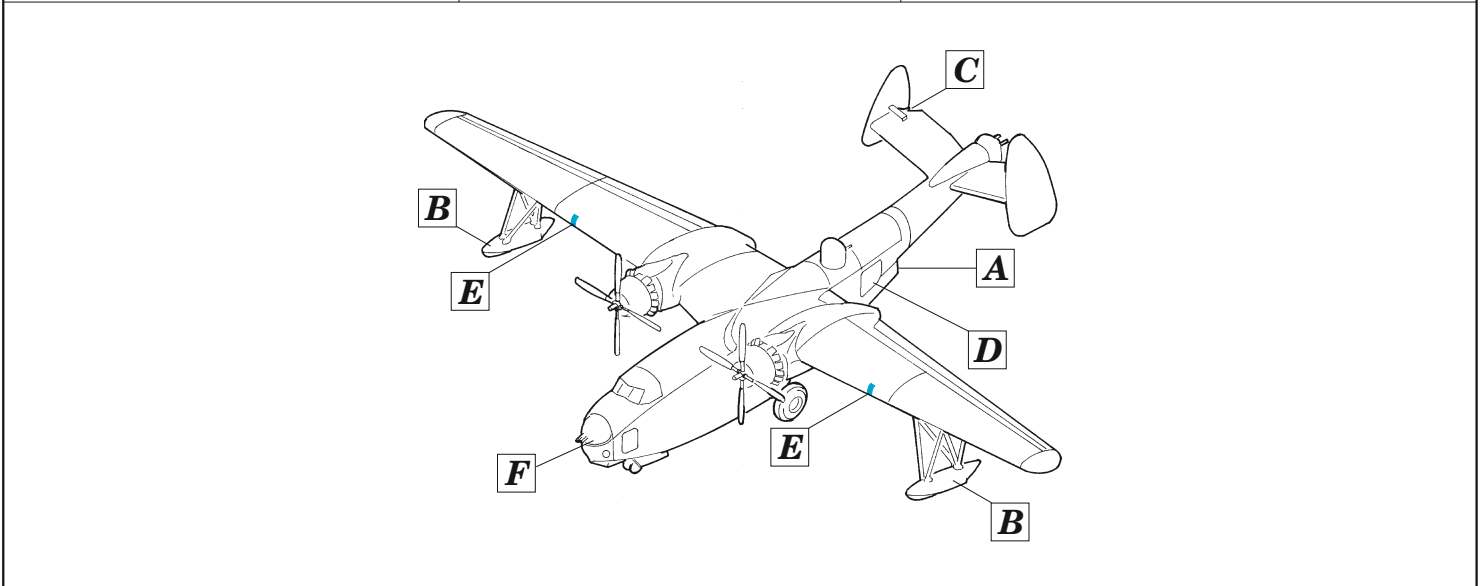

PBM-5A exterior

eduard

72 735

1/72

detail set for ACADEMY 1/72 kit • sada detailů pro stavebnici ACADEMY 1/72

- APPLY EXPRESS MASK AND PAINT BEFORE GLUING
POUŽIT EXPRESS MASK NABARVIT PŘED SLEPĚNÍM
 - SYMMETRICAL ASSEMBLY
SYMETRICKÁ MONTÁŽ
 - REMOVE
ODSTRANIT
 - GRIND
OBROUSIT
 - DRILL HOLE
VRTAT OTVOR
 - COLORED ETCHED PARTS
LEPTANÉ BAREVNÉ DÍLY
 - ETCHED PARTS
LEPTANÉ NEBAREVNÉ DÍLY
 - ORIGINAL KIT PARTS
PŮVODNÍ DÍLY STAVEBNICE
- BEND
OHNOUT
 - OPTION
VOLBA
 - REPLACE
NAHRADIT
 - REVERSE SIDE
OTOČIT

ORIGINAL KIT PARTS PŮVODNÍ DÍLY STAVEBNICE	PHOTO-ETCHED PARTS LEPTANÉ DÍLY	PARTS TO BE REMOVED DÍLY K ODSTRANĚNÍ	FILL TMELIT
---	------------------------------------	--	----------------

1.

2.

3.

Related products: SS822 PBM-5A seatbelts STEEL 1/72