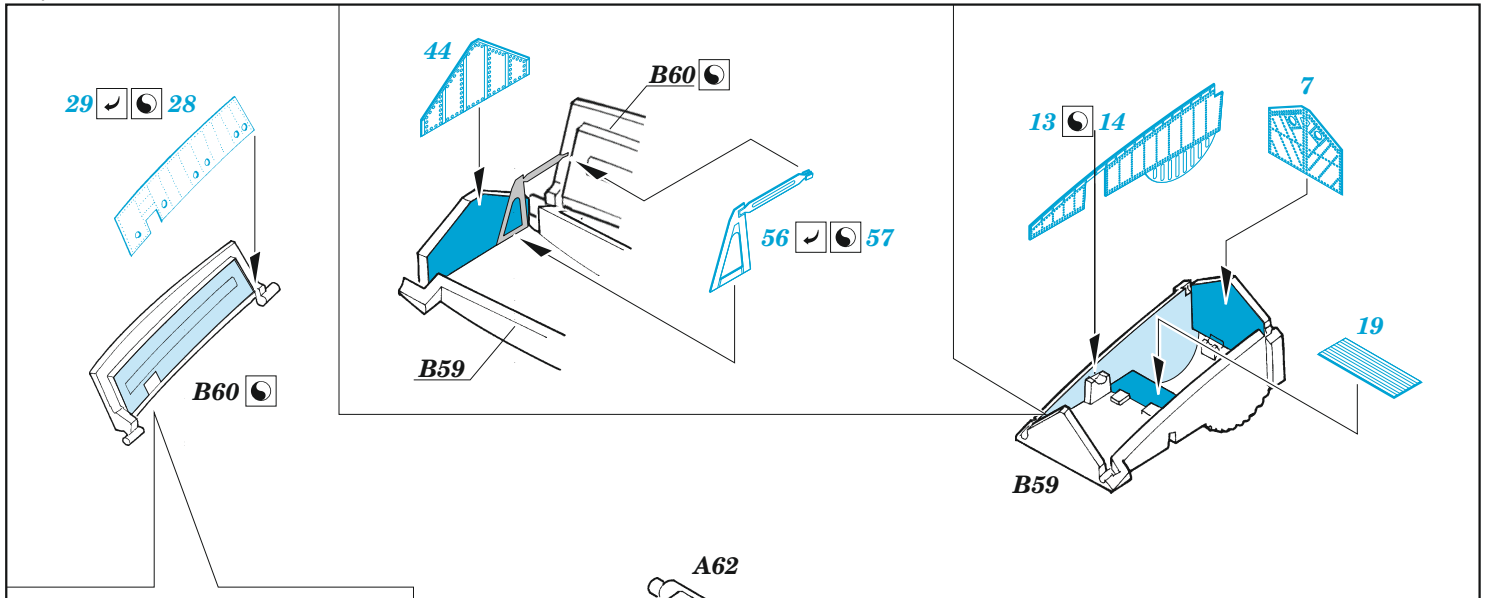

PBM-5A exterior

eduard

72 735

1/72

detail set for ACADEMY 1/72 kit • sada detailů pro stavebnici ACADEMY 1/72

- APPLY EXPRESS MASK AND PAINT BEFORE GLUING
POUŽIT EXPRESS MASK NABARVIT PŘED SLEPĚNÍM
 - SYMMETRICAL ASSEMBLY
SYMETRICKÁ MONTÁŽ
 - REMOVE
ODSTRANIT
 - GRIND
OBROUSIT
 - DRILL HOLE
VRTAT OTVOR
 - COLORED ETCHED PARTS
LEPTANÉ BAREVNÉ DÍLY
 - ETCHED PARTS
LEPTANÉ NEBAREVNÉ DÍLY
 - ORIGINAL KIT PARTS
PŮVODNÍ DÍLY STAVEBNICE
- BEND
OHNOUT
 - OPTION
VOLBA
 - REPLACE
NAHRADIT
 - REVERSE SIDE
OTOČIT

ORIGINAL KIT PARTS PŮVODNÍ DÍLY STAVEBNICE	PHOTO-ETCHED PARTS LEPTANÉ DÍLY	PARTS TO BE REMOVED DÍLY K ODSTRANĚNÍ	FILL TMELIT
---	------------------------------------	--	----------------

1.

2.

3.

Related products: SS822 PBM-5A seatbelts STEEL 1/72