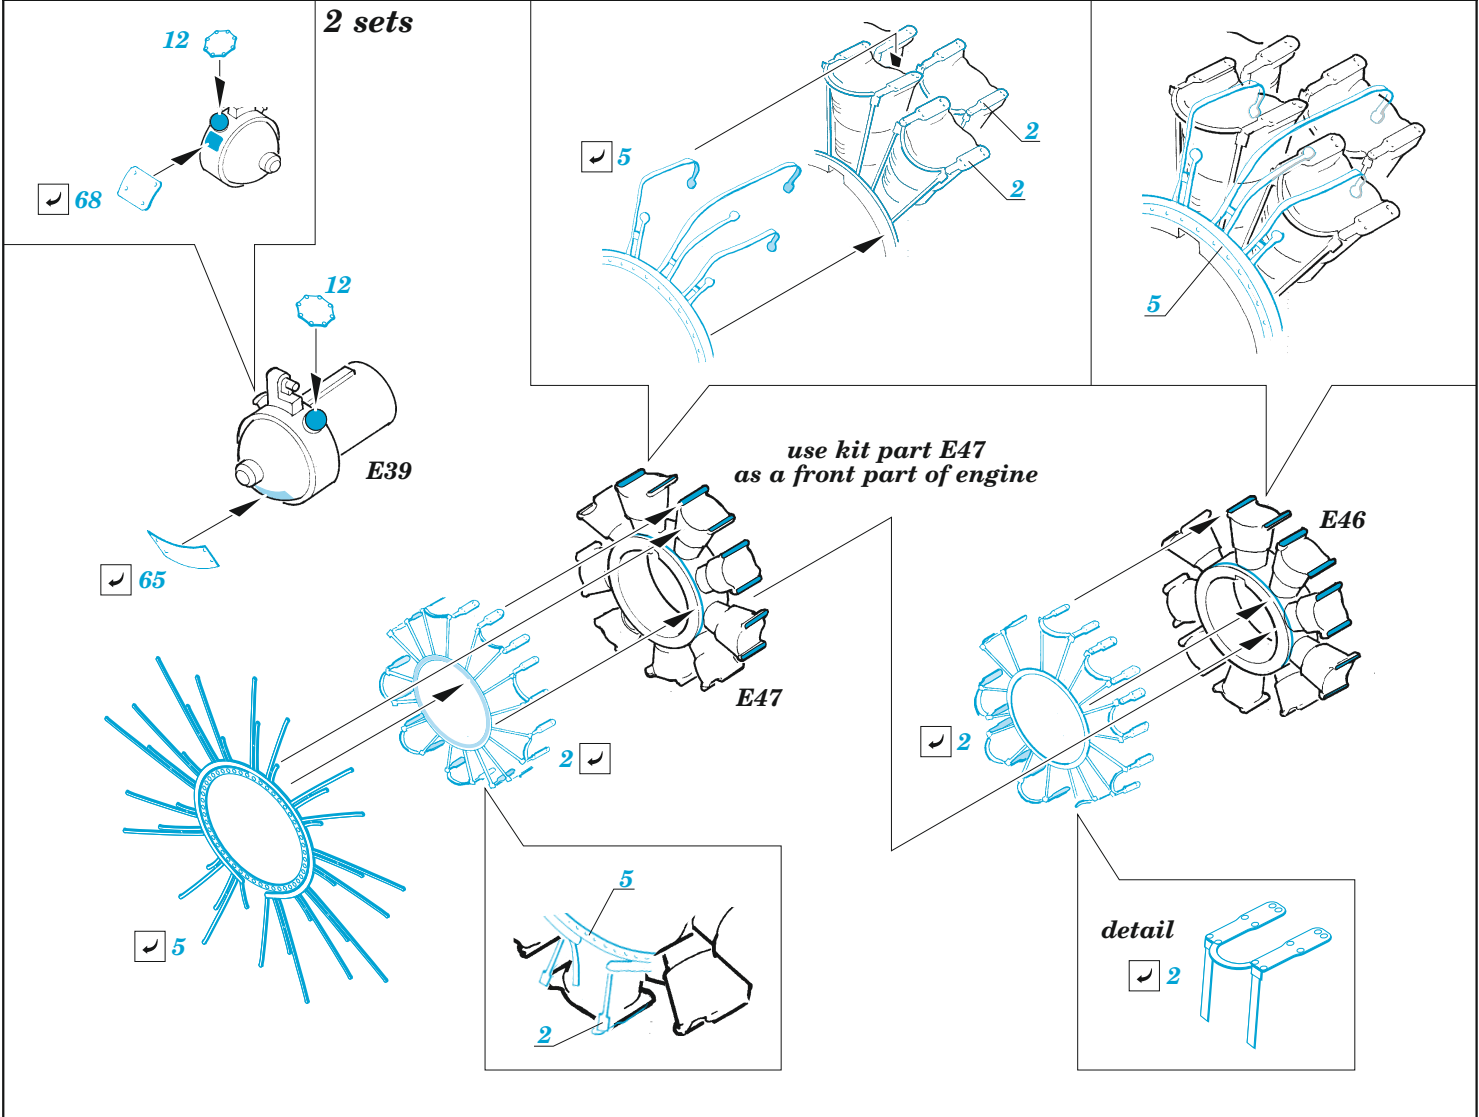

PBM-5A exterior

eduard

72 735

1/72

detail set for ACADEMY 1/72 kit • sada detailů pro stavebnici ACADEMY 1/72

- APPLY EXPRESS MASK AND PAINT BEFORE GLUING
POUŽIT EXPRESS MASK NABARVIT PŘED SLEPĚNÍM
 - SYMMETRICAL ASSEMBLY
SYMETRICKÁ MONTÁŽ
 - REMOVE
ODSTRANIT
 - GRIND
OBROUSIT
 - DRILL HOLE
VRTAT OTVOR
 - COLORED ETCHED PARTS
LEPTANÉ BAREVNÉ DÍLY
 - ETCHED PARTS
LEPTANÉ NEBAREVNÉ DÍLY
 - ORIGINAL KIT PARTS
PŮVODNÍ DÍLY STAVEBNICE
- BEND
OHNOUT
 - OPTION
VOLBA
 - REPLACE
NAHRADIT
 - REVERSE SIDE
OTOČIT

ORIGINAL KIT PARTS PŮVODNÍ DÍLY STAVEBNICE	PHOTO-ETCHED PARTS LEPTANÉ DÍLY	PARTS TO BE REMOVED DÍLY K ODSTRANĚNÍ	FILL TMELIT
---	------------------------------------	--	----------------

1.

2.

3.

Related products: SS822 PBM-5A seatbelts STEEL 1/72