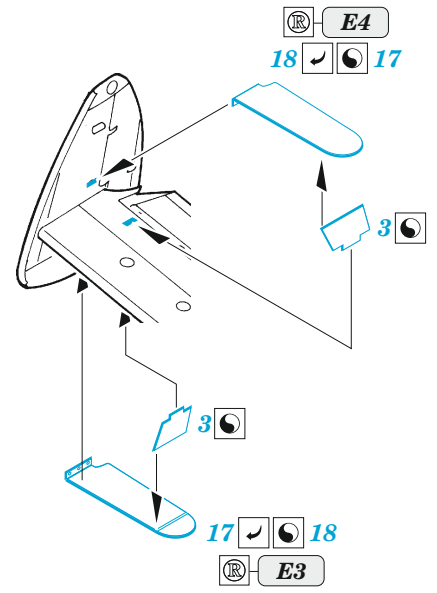

PBM-5A exterior

eduard

72 735

1/72

detail set for ACADEMY 1/72 kit • sada detailů pro stavebnici ACADEMY 1/72

- APPLY EXPRESS MASK AND PAINT BEFORE GLUING
POUŽIT EXPRESS MASK NABARVIT PŘED SLEPĚNÍM
 - SYMMETRICAL ASSEMBLY
SYMETRICKÁ MONTÁŽ
 - REMOVE
ODSTRANIT
 - GRIND
OBROUSIT
 - DRILL HOLE
VRTAT OTVOR
 - COLORED ETCHED PARTS
LEPTANÉ BAREVNÉ DÍLY
 - ETCHED PARTS
LEPTANÉ NEBAREVNÉ DÍLY
 - ORIGINAL KIT PARTS
PŮVODNÍ DÍLY STAVEBNICE
- BEND
OHNOUT
 - OPTION
VOLBA
 - REPLACE
NAHRADIT
 - REVERSE SIDE
OTOČIT

ORIGINAL KIT PARTS PŮVODNÍ DÍLY STAVEBNICE	PHOTO-ETCHED PARTS LEPTANÉ DÍLY	PARTS TO BE REMOVED DÍLY K ODSTRANĚNÍ	FILL TMELIT
---	------------------------------------	--	----------------

1.

2.

3.

Related products: SS822 PBM-5A seatbelts STEEL 1/72