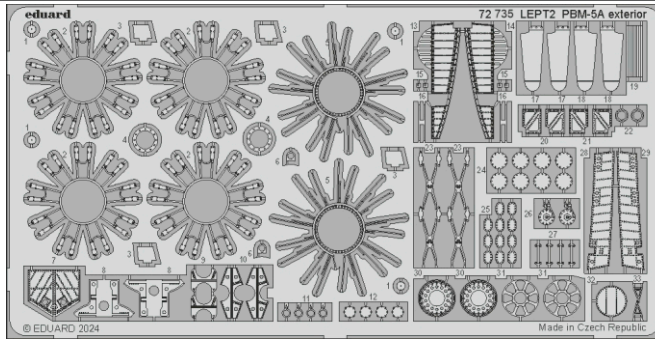

PBM-5A exterior

eduard

72 735

1/72

detail set for ACADEMY 1/72 kit • sada detailů pro stavebnici ACADEMY 1/72

- APPLY EXPRESS MASK AND PAINT BEFORE GLUING
POUŽIT EXPRESS MASK NABARVIT PŘED SLEPĚNÍM
 - SYMMETRICAL ASSEMBLY
SYMETRICKÁ MONTÁŽ
 - REMOVE
ODSTRANIT
 - GRIND
OBROUSIT
 - DRILL HOLE
VRTAT OTVOR
 - COLORED ETCHED PARTS
LEPTANÉ BAREVNÉ DÍLY
 - ETCHED PARTS
LEPTANÉ NEBAREVNÉ DÍLY
 - ORIGINAL KIT PARTS
PŮVODNÍ DÍLY STAVEBNICE
- BEND
OHNOUT
 - OPTION
VOLBA
 - REPLACE
NAHRADIT
 - REVERSE SIDE
OTOČIT

ORIGINAL KIT PARTS PŮVODNÍ DÍLY STAVEBNICE	PHOTO-ETCHED PARTS LEPTANÉ DÍLY	PARTS TO BE REMOVED DÍLY K ODSTRANĚNÍ	FILL TMELIT
---	------------------------------------	--	----------------

1.

2.

3.

Related products: SS822 PBM-5A seatbelts STEEL 1/72