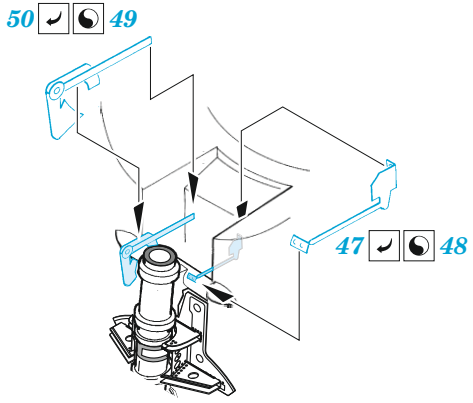

PBM-5A exterior

eduard

72 735

1/72

detail set for ACADEMY 1/72 kit • sada detailů pro stavebnici ACADEMY 1/72

- APPLY EXPRESS MASK AND PAINT BEFORE GLUING
POUŽIT EXPRESS MASK NABARVIT PŘED SLEPĚNÍM
 - SYMMETRICAL ASSEMBLY
SYMETRICKÁ MONTÁŽ
 - REMOVE
ODSTRANIT
 - GRIND
OBROUSIT
 - DRILL HOLE
VRTAT OTVOR
 - COLORED ETCHED PARTS
LEPTANÉ BAREVNÉ DÍLY
 - ETCHED PARTS
LEPTANÉ NEBAREVNÉ DÍLY
 - ORIGINAL KIT PARTS
PŮVODNÍ DÍLY STAVEBNICE
- BEND
OHNOUT
 - OPTION
VOLBA
 - REPLACE
NAHRADIT
 - REVERSE SIDE
OTOČIT

ORIGINAL KIT PARTS PŮVODNÍ DÍLY STAVEBNICE	PHOTO-ETCHED PARTS LEPTANÉ DÍLY	PARTS TO BE REMOVED DÍLY K ODSTRANĚNÍ	FILL TMELIT
---	------------------------------------	--	----------------

1.

2.

3.

Related products: SS822 PBM-5A seatbelts STEEL 1/72