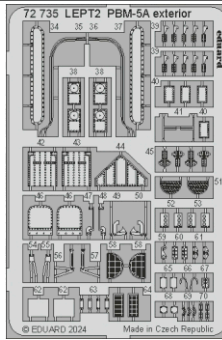

PBM-5A exterior

eduard

72 735

1/72

detail set for ACADEMY 1/72 kit • sada detailů pro stavebnici ACADEMY 1/72

- APPLY EXPRESS MASK AND PAINT BEFORE GLUING
POUŽIT EXPRESS MASK NABARVIT PŘED SLEPĚNÍM
 - SYMMETRICAL ASSEMBLY
SYMETRICKÁ MONTÁŽ
 - REMOVE
ODSTRANIT
 - GRIND
OBROUSIT
 - DRILL HOLE
VRTAT OTVOR
 - COLORED ETCHED PARTS
LEPTANÉ BAREVNÉ DÍLY
 - ETCHED PARTS
LEPTANÉ NEBAREVNÉ DÍLY
 - ORIGINAL KIT PARTS
PŮVODNÍ DÍLY STAVEBNICE
- BEND
OHNOUT
 - OPTION
VOLBA
 - REPLACE
NAHRADIT
 - REVERSE SIDE
OTOČIT

ORIGINAL KIT PARTS PŮVODNÍ DÍLY STAVEBNICE	PHOTO-ETCHED PARTS LEPTANÉ DÍLY	PARTS TO BE REMOVED DÍLY K ODSTRANĚNÍ	FILL TMELIT
---	------------------------------------	--	----------------

1.

2.

3.

Related products: SS822 PBM-5A seatbelts STEEL 1/72