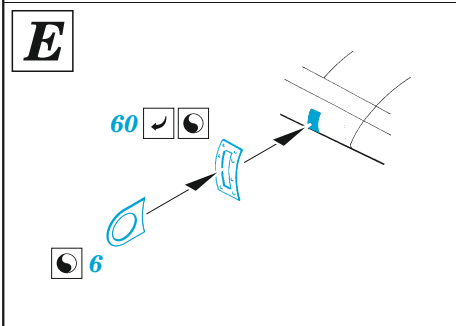

PBM-5A exterior

eduard

72 735

1/72

detail set for ACADEMY 1/72 kit • sada detailů pro stavebnici ACADEMY 1/72

- APPLY EXPRESS MASK AND PAINT BEFORE GLUING
POUŽIT EXPRESS MASK NABARVIT PŘED SLEPĚNÍM
 - SYMMETRICAL ASSEMBLY
SYMETRICKÁ MONTÁŽ
 - REMOVE
ODSTRANIT
 - GRIND
OBROUSIT
 - DRILL HOLE
VRTAT OTVOR
 - COLORED ETCHED PARTS
LEPTANÉ BAREVNÉ DÍLY
 - ETCHED PARTS
LEPTANÉ NEBAREVNÉ DÍLY
 - ORIGINAL KIT PARTS
PŮVODNÍ DÍLY STAVEBNICE
- BEND
OHNOUT
 - OPTION
VOLBA
 - REPLACE
NAHRADIT
 - REVERSE SIDE
OTOČIT

ORIGINAL KIT PARTS PŮVODNÍ DÍLY STAVEBNICE	PHOTO-ETCHED PARTS LEPTANÉ DÍLY	PARTS TO BE REMOVED DÍLY K ODSTRANĚNÍ	FILL TMELIT
---	------------------------------------	--	----------------

1.

2.

3.

Related products: SS822 PBM-5A seatbelts STEEL 1/72