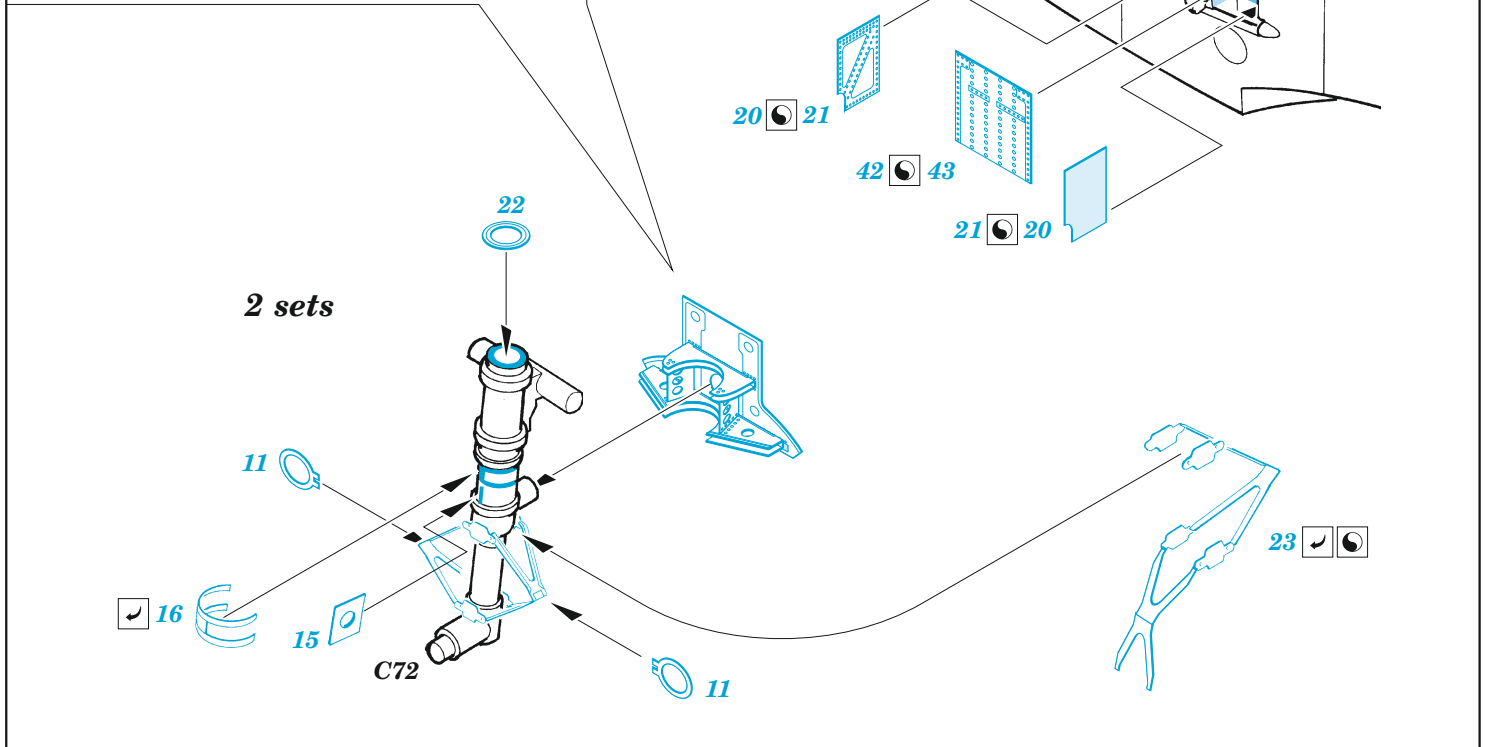

PBM-5A exterior

eduard

72 735

1/72

detail set for ACADEMY 1/72 kit • sada detailů pro stavebnici ACADEMY 1/72

- APPLY EXPRESS MASK AND PAINT BEFORE GLUING
POUŽIT EXPRESS MASK NABARVIT PŘED SLEPĚNÍM
 - SYMMETRICAL ASSEMBLY
SYMETRICKÁ MONTÁŽ
 - REMOVE
ODSTRANIT
 - GRIND
OBROUSIT
 - DRILL HOLE
VRTAT OTVOR
 - COLORED ETCHED PARTS
LEPTANÉ BAREVNÉ DÍLY
 - ETCHED PARTS
LEPTANÉ NEBAREVNÉ DÍLY
 - ORIGINAL KIT PARTS
PŮVODNÍ DÍLY STAVEBNICE
- BEND
OHNOUT
 - OPTION
VOLBA
 - REPLACE
NAHRADIT
 - REVERSE SIDE
OTOČIT

ORIGINAL KIT PARTS PŮVODNÍ DÍLY STAVEBNICE	PHOTO-ETCHED PARTS LEPTANÉ DÍLY	PARTS TO BE REMOVED DÍLY K ODSTRANĚNÍ	FILL TMELIT
---	------------------------------------	--	----------------

1.

2.

3.

Related products: SS822 PBM-5A seatbelts STEEL 1/72