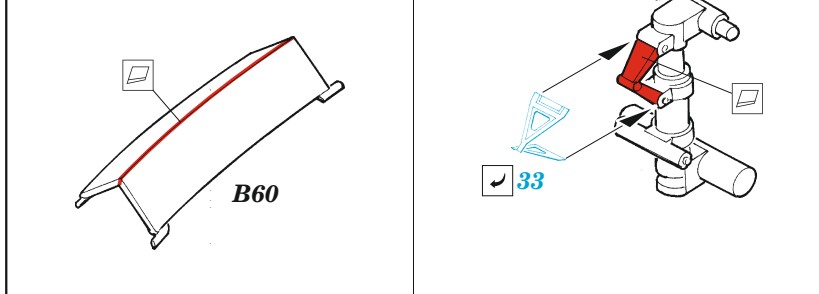

PBM-5A exterior

eduard

72 735

1/72

detail set for ACADEMY 1/72 kit • sada detailů pro stavebnici ACADEMY 1/72

- APPLY EXPRESS MASK AND PAINT BEFORE GLUING
POUŽIT EXPRESS MASK NABARVIT PŘED SLEPĚNÍM
 - SYMMETRICAL ASSEMBLY
SYMETRICKÁ MONTÁŽ
 - REMOVE
ODSTRANIT
 - GRIND
OBROUSIT
 - DRILL HOLE
VRTAT OTVOR
 - COLORED ETCHED PARTS
LEPTANÉ BAREVNÉ DÍLY
 - ETCHED PARTS
LEPTANÉ NEBAREVNÉ DÍLY
 - ORIGINAL KIT PARTS
PŮVODNÍ DÍLY STAVEBNICE
- BEND
OHNOUT
 - OPTION
VOLBA
 - REPLACE
NAHRADIT
 - REVERSE SIDE
OTOČIT

ORIGINAL KIT PARTS PŮVODNÍ DÍLY STAVEBNICE	PHOTO-ETCHED PARTS LEPTANÉ DÍLY	PARTS TO BE REMOVED DÍLY K ODSTRANĚNÍ	FILL TMELIT
---	------------------------------------	--	----------------

1.

2.

3.

Related products: SS822 PBM-5A seatbelts STEEL 1/72