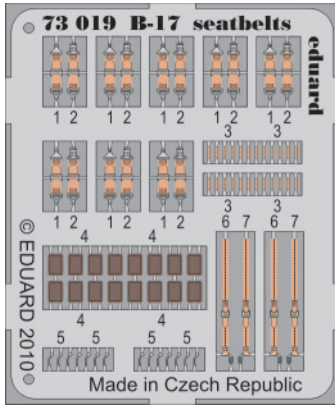

# B-17 seatbelts

eduard

73 019

1/72 scale detail set for Revell kit • sada detailů pro model 1/72 Revell

- APPLY EXPRESS MASK AND PAINT BEFORE GLUING  
POUŽIT EXPRESS MASK NABARVIT PŘED SLEPENÍM
- SYMMETRICAL ASSEMBLY  
SYMETRICKÁ MONTÁŽ
- REMOVE  
ODSTRANIT
- GRIND  
OBROUSIT
- DRILL HOLE  
VRTAT OTVOR
- BEND  
OHNOUT
- OPTION  
VOLBA
- REPLACE  
NAHRADIT

ORIGINAL KIT PARTS  
PŮVODNÍ DÍLY STAVEBNICE
  PHOTO-ETCHED PARTS  
LEPTANÉ DÍLY
  PARTS TO BE REMOVED  
DÍLY K ODSTRANĚNÍ
  FILL  
TMELIT