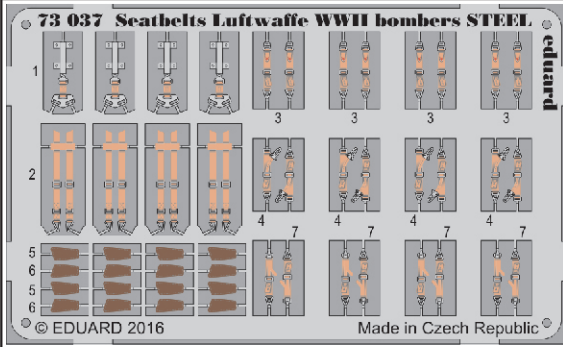

# Seatbelts Luftwaffe WWII bombers STEEL

eduard

73 037

detail set for 1/72 kit • sada detailů pro stavebnici 1/72

- APPLY EXPRESS MASK AND PAINT BEFORE GLUING  
POUŽIT EXPRESS MASK NABARVIT PŘED SLEPENÍM
- SYMMETRICAL ASSEMBLY  
SYMETRICKÁ MONTÁŽ
- REMOVE  
ODSTRANIT
- GRIND  
OBROUSIT
- DRILL HOLE  
VRTAT OTVOR
- COLORED ETCHED PARTS  
LEPTANÉ BAREVNÉ DÍLY
- ETCHED PARTS  
LEPTANÉ NEBAREVNÉ DÍLY
- ORIGINAL KIT PARTS  
PŮVODNÍ DÍLY STAVEBNICE
- BEND  
OHNOUT
- OPTION  
VOLBA
- REPLACE  
NAHRADIT

ORIGINAL KIT PARTS  
PŮVODNÍ DÍLY STAVEBNICE

PHOTO-ETCHED PARTS  
LEPTANÉ DÍLY

PARTS TO BE REMOVED  
DÍLY K ODSTRANĚNÍ

FILL  
TMELIT