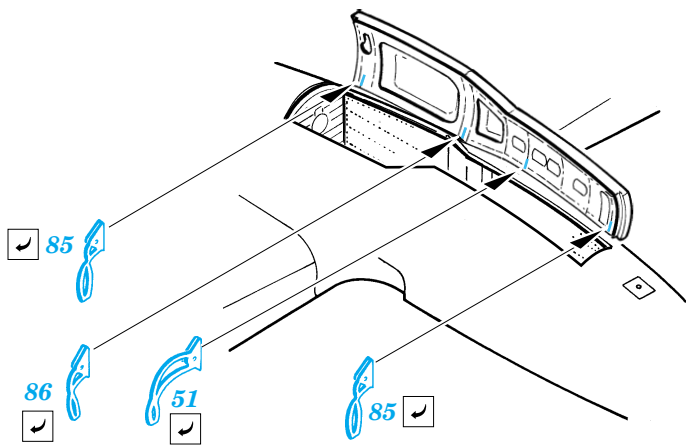

FILM

- ORIGINAL KIT PARTS
PŮVODNÍ DÍLY STAVEBNICE
- PHOTO-ETCHED PARTS
LEPTANÉ DÍLY
- PARTS TO BE REMOVED
DÍLY K ODSTRANĚNÍ
- FILL
TMELIT

I.

II.

III.

Left Side Main Gear
Right Side Main Gear

REFERENCES:
 Squadron/Signal Publ.: IN ACTION # 1109 - P-38 Lightning
 Aero Detail # 28 - P-38 Lightning
 Detail & Scale # 57 - P-38 Lightning
 Detail & Scale # 58 - P-38 Lightning
 Monografie Lotnicze # 70 - P-38 Lightning
 Yellow Serie # 6109 - P-38 Lightning