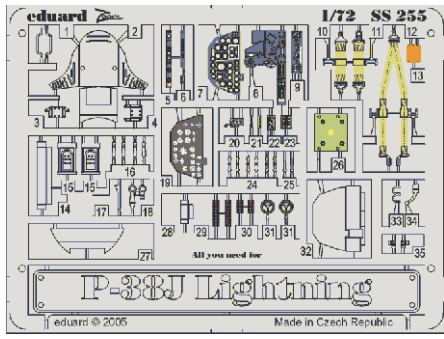

P-38J Lightning

eduard

73 255

1/72 scale detail set for Academy kit • sada detailů pro model 1/72 Academy

- ★ APPLY EXPRESS MASK AND PAINT BEFORE GLUING
POUŽIT EXPRESS MASK NABARVIT PŘED SLEPENÍM
- ◐ SYMMETRICAL ASSEMBLY
SYMETRICKÁ MONTÁŽ
- REMOVE
ODSTRANIT
- ▨ GRIND
OBROUSIT
- ⊘ DRILL HOLE
VRTAT OTVOR
- ↪ BEND
OHNOUT
- ⊕ OPTION
VOLBA
- Ⓜ REPLACE
NAHRADIT

FILM

- ORIGINAL KIT PARTS
PŮVODNÍ DÍLY STAVEBNICE
- PHOTO-ETCHED PARTS
LEPTANÉ DÍLY
- PARTS TO BE REMOVED
DÍLY K ODSTRANĚNÍ
- FILL
TMELIT

I.

II.

III.

Left Side Main Gear
Right Side Main Gear

REFERENCES:
 Squadron/Signal Publ.: IN ACTION # 1109 - P-38 Lightning
 Aero Detail # 28 - P-38 Lightning
 Detail & Scale # 57 - P-38 Lightning
 Detail & Scale # 58 - P-38 Lightning
 Monografie Lotnicze # 70 - P-38 Lightning
 Yellow Serie # 6109 - P-38 Lightning