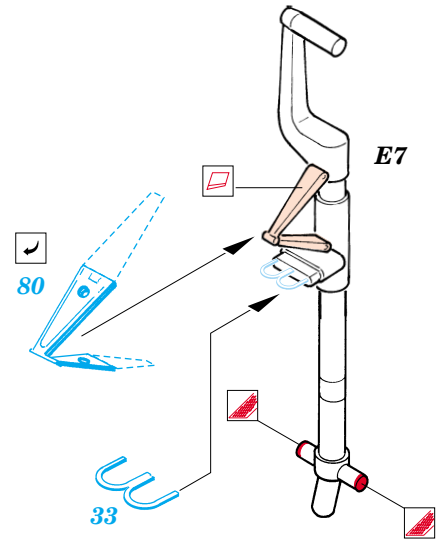

P-38J Lightning

eduard

73 255

1/72 scale detail set for Academy kit • sada detailů pro model 1/72 Academy

- ★ APPLY EXPRESS MASK AND PAINT BEFORE GLUING
POUŽIT EXPRESS MASK NABARVIT PŘED SLEPENÍM
- ◐ SYMMETRICAL ASSEMBLY
SYMETRICKÁ MONTÁŽ
- REMOVE
ODSTRANIT
- ▨ GRIND
OBROUSIT
- ⊘ DRILL HOLE
VRTAT OTVOR
- ↪ BEND
OHNOUT
- ⊕ OPTION
VOLBA
- Ⓜ REPLACE
NAHRADIT

FILM

- ORIGINAL KIT PARTS
PŮVODNÍ DÍLY STAVEBNICE
- PHOTO-ETCHED PARTS
LEPTANÉ DÍLY
- PARTS TO BE REMOVED
DÍLY K ODSTRANĚNÍ
- FILL
TMELIT

I.

II.

III.

Left Side Main Gear
Right Side Main Gear

REFERENCES:
 Squadron/Signal Publ.: IN ACTION # 1109 - P-38 Lightning
 Aero Detail # 28 - P-38 Lightning
 Detail & Scale # 57 - P-38 Lightning
 Detail & Scale # 58 - P-38 Lightning
 Monografie Lotnicze # 70 - P-38 Lightning
 Yellow Serie # 6109 - P-38 Lightning