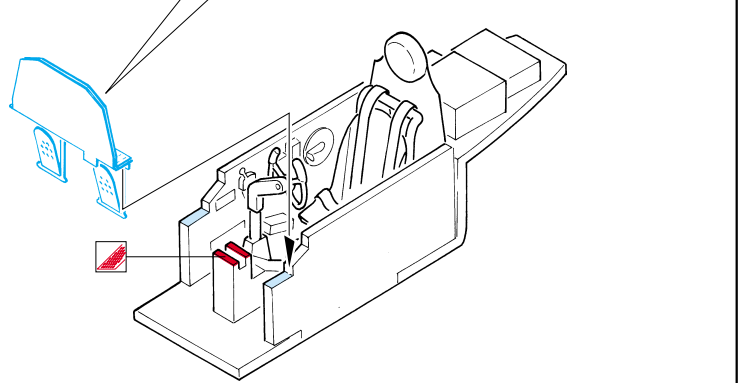

P-38J Lightning

eduard

73 255

1/72 scale detail set for Academy kit • sada detailů pro model 1/72 Academy

- ★ APPLY EXPRESS MASK AND PAINT BEFORE GLUING
POUŽIT EXPRESS MASK NABARVIT PŘED SLEPENÍM
- ◐ SYMMETRICAL ASSEMBLY
SYMETRICKÁ MONTÁŽ
- REMOVE
ODSTRANIT
- ▨ GRIND
OBROUSIT
- ⊘ DRILL HOLE
VRTAT OTVOR
- ↪ BEND
OHNOUT
- ⊕ OPTION
VOLBA
- Ⓜ REPLACE
NAHRADIT

FILM

- ORIGINAL KIT PARTS
PŮVODNÍ DÍLY STAVEBNICE
- PHOTO-ETCHED PARTS
LEPTANÉ DÍLY
- PARTS TO BE REMOVED
DÍLY K ODSTRANĚNÍ
- FILL
TMELIT

I.

II.

III.

Left Side Main Gear
Right Side Main Gear

REFERENCES:
 Squadron/Signal Publ.: IN ACTION # 1109 - P-38 Lightning
 Aero Detail # 28 - P-38 Lightning
 Detail & Scale # 57 - P-38 Lightning
 Detail & Scale # 58 - P-38 Lightning
 Monografie Lotnicze # 70 - P-38 Lightning
 Yellow Serie # 6109 - P-38 Lightning