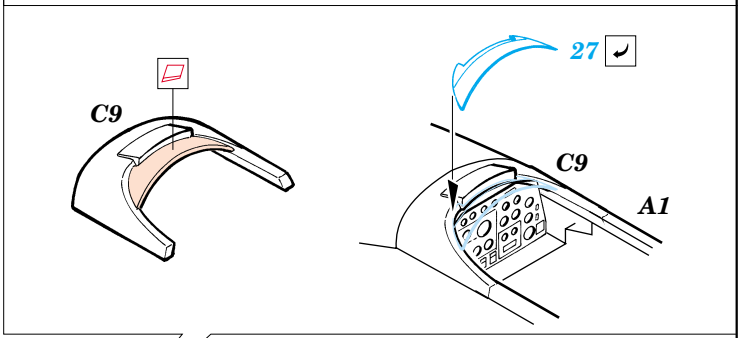

P-38J Lightning

eduard

73 255

1/72 scale detail set for Academy kit • sada detailů pro model 1/72 Academy

- ★ APPLY EXPRESS MASK AND PAINT BEFORE GLUING
POUŽIT EXPRESS MASK NABARVIT PŘED SLEPENÍM
- ◐ SYMMETRICAL ASSEMBLY
SYMETRICKÁ MONTÁŽ
- REMOVE
ODSTRANIT
- ▨ GRIND
OBROUSIT
- ⊘ DRILL HOLE
VRTAT OTVOR
- ↪ BEND
OHNOUT
- ⊕ OPTION
VOLBA
- Ⓜ REPLACE
NAHRADIT

FILM

- ORIGINAL KIT PARTS
PŮVODNÍ DÍLY STAVEBNICE
- PHOTO-ETCHED PARTS
LEPTANÉ DÍLY
- PARTS TO BE REMOVED
DÍLY K ODSTRANĚNÍ
- FILL
TMELIT

I.

II.

III.

Left Side Main Gear
Right Side Main Gear

REFERENCES:
 Squadron/Signal Publ.: IN ACTION # 1109 - P-38 Lightning
 Aero Detail # 28 - P-38 Lightning
 Detail & Scale # 57 - P-38 Lightning
 Detail & Scale # 58 - P-38 Lightning
 Monografie Lotnicze # 70 - P-38 Lightning
 Yellow Serie # 6109 - P-38 Lightning