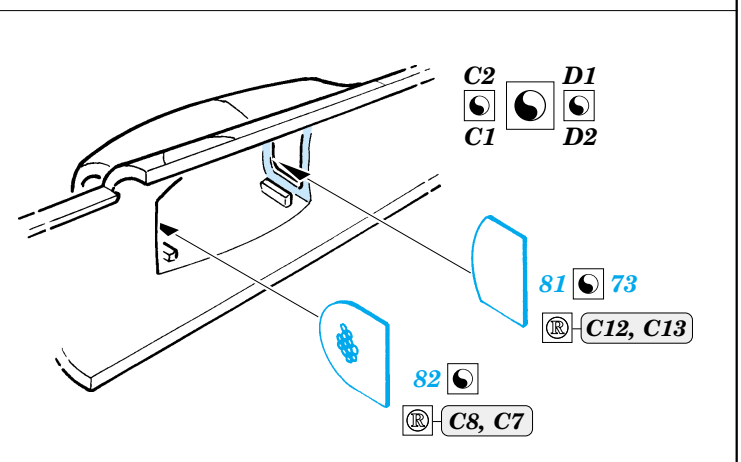

P-38J Lightning

eduard

73 255

1/72 scale detail set for Academy kit • sada detailů pro model 1/72 Academy

- ★ APPLY EXPRESS MASK AND PAINT BEFORE GLUING
POUŽIT EXPRESS MASK NABARVIT PŘED SLEPENÍM
- ◐ SYMMETRICAL ASSEMBLY
SYMETRICKÁ MONTÁŽ
- REMOVE
ODSTRANIT
- ▨ GRIND
OBROUSIT
- ⊘ DRILL HOLE
VRTAT OTVOR
- ↪ BEND
OHNOUT
- ⊕ OPTION
VOLBA
- Ⓜ REPLACE
NAHRADIT

FILM

- ORIGINAL KIT PARTS
PŮVODNÍ DÍLY STAVEBNICE
- PHOTO-ETCHED PARTS
LEPTANÉ DÍLY
- PARTS TO BE REMOVED
DÍLY K ODSTRANĚNÍ
- FILL
TMELIT

I.

II.

III.

Left Side Main Gear
Right Side Main Gear

REFERENCES:
 Squadron/Signal Publ.: IN ACTION # 1109 - P-38 Lightning
 Aero Detail # 28 - P-38 Lightning
 Detail & Scale # 57 - P-38 Lightning
 Detail & Scale # 58 - P-38 Lightning
 Monografie Lotnicze # 70 - P-38 Lightning
 Yellow Serie # 6109 - P-38 Lightning