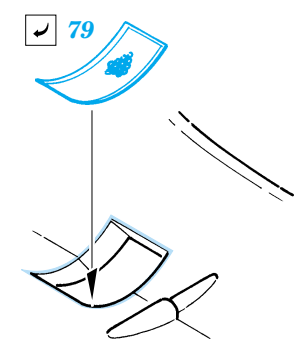

P-38J Lightning

eduard

73 255

1/72 scale detail set for Academy kit • sada detailů pro model 1/72 Academy

- ★ APPLY EXPRESS MASK AND PAINT BEFORE GLUING
POUŽIT EXPRESS MASK NABARVIT PŘED SLEPENÍM
- ◐ SYMMETRICAL ASSEMBLY
SYMETRICKÁ MONTÁŽ
- REMOVE
ODSTRANIT
- ▨ GRIND
OBROUSIT
- ⊘ DRILL HOLE
VRTAT OTVOR
- ↪ BEND
OHNOUT
- ⊕ OPTION
VOLBA
- Ⓜ REPLACE
NAHRADIT

FILM

- ORIGINAL KIT PARTS
PŮVODNÍ DÍLY STAVEBNICE
- PHOTO-ETCHED PARTS
LEPTANÉ DÍLY
- PARTS TO BE REMOVED
DÍLY K ODSTRANĚNÍ
- FILL
TMELIT

I.

II.

III.

Left Side Main Gear
Right Side Main Gear

REFERENCES:
 Squadron/Signal Publ.: IN ACTION # 1109 - P-38 Lightning
 Aero Detail # 28 - P-38 Lightning
 Detail & Scale # 57 - P-38 Lightning
 Detail & Scale # 58 - P-38 Lightning
 Monografie Lotnicze # 70 - P-38 Lightning
 Yellow Serie # 6109 - P-38 Lightning