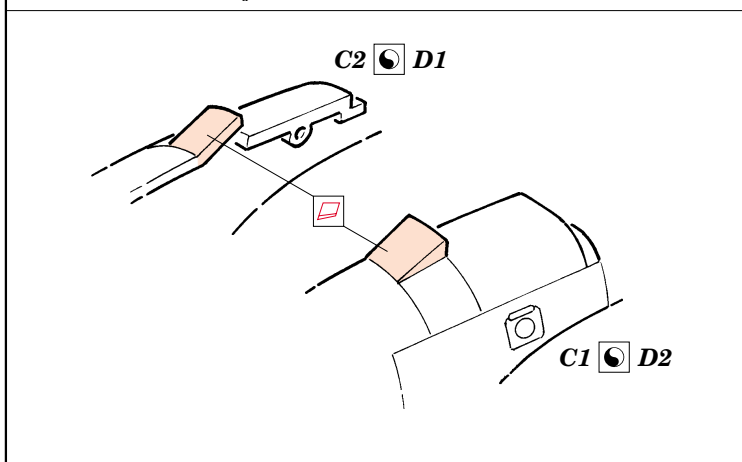

P-38J Lightning

eduard

73 255

1/72 scale detail set for Academy kit • sada detailů pro model 1/72 Academy

- ★ APPLY EXPRESS MASK AND PAINT BEFORE GLUING
POUŽIT EXPRESS MASK NABARVIT PŘED SLEPENÍM
- ◐ SYMMETRICAL ASSEMBLY
SYMETRICKÁ MONTÁŽ
- REMOVE
ODSTRANIT
- ▨ GRIND
OBROUSIT
- ⊘ DRILL HOLE
VRTAT OTVOR
- ↪ BEND
OHNOUT
- ⊕ OPTION
VOLBA
- Ⓜ REPLACE
NAHRADIT

FILM

- ORIGINAL KIT PARTS
PŮVODNÍ DÍLY STAVEBNICE
- PHOTO-ETCHED PARTS
LEPTANÉ DÍLY
- PARTS TO BE REMOVED
DÍLY K ODSTRANĚNÍ
- FILL
TMELIT

I.

II.

III.

Left Side Main Gear
Right Side Main Gear

REFERENCES:
 Squadron/Signal Publ.: IN ACTION # 1109 - P-38 Lightning
 Aero Detail # 28 - P-38 Lightning
 Detail & Scale # 57 - P-38 Lightning
 Detail & Scale # 58 - P-38 Lightning
 Monografie Lotnicze # 70 - P-38 Lightning
 Yellow Serie # 6109 - P-38 Lightning