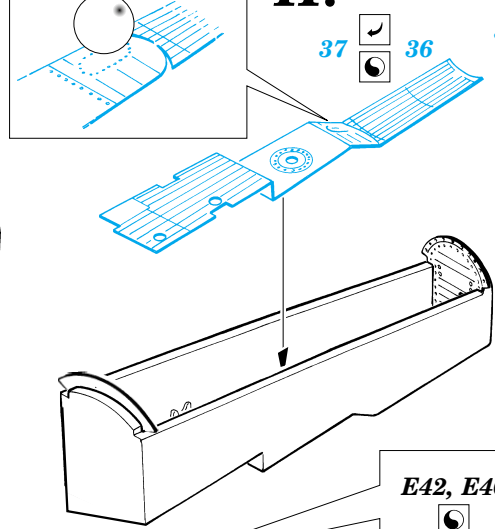

FILM

- ORIGINAL KIT PARTS
PŮVODNÍ DÍLY STAVEBNICE
- PHOTO-ETCHED PARTS
LEPTANÉ DÍLY
- PARTS TO BE REMOVED
DÍLY K ODSTRANĚNÍ
- FILL
TMELIT

I.

II.

III.

Left Side Main Gear
Right Side Main Gear

REFERENCES:
 Squadron/Signal Publ.: IN ACTION # 1109 - P-38 Lightning
 Aero Detail # 28 - P-38 Lightning
 Detail & Scale # 57 - P-38 Lightning
 Detail & Scale # 58 - P-38 Lightning
 Monografie Lotnicze # 70 - P-38 Lightning
 Yellow Serie # 6109 - P-38 Lightning