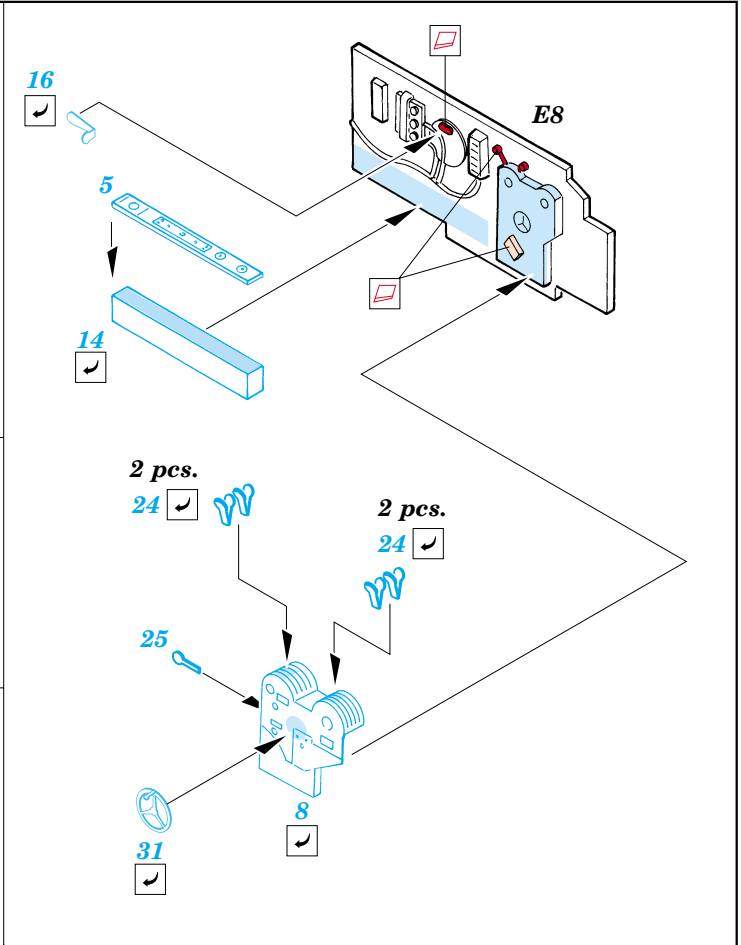

P-38J Lightning

eduard

73 255

1/72 scale detail set for Academy kit • sada detailů pro model 1/72 Academy

- ★ APPLY EXPRESS MASK AND PAINT BEFORE GLUING
POUŽIT EXPRESS MASK NABARVIT PŘED SLEPENÍM
- ◐ SYMMETRICAL ASSEMBLY
SYMETRICKÁ MONTÁŽ
- REMOVE
ODSTRANIT
- ▨ GRIND
OBROUSIT
- ⊘ DRILL HOLE
VRTAT OTVOR
- ↪ BEND
OHNOUT
- ⊕ OPTION
VOLBA
- Ⓜ REPLACE
NAHRADIT

FILM

- ORIGINAL KIT PARTS
PŮVODNÍ DÍLY STAVEBNICE
- PHOTO-ETCHED PARTS
LEPTANÉ DÍLY
- PARTS TO BE REMOVED
DÍLY K ODSTRANĚNÍ
- FILL
TMELIT

I.

II.

III.

Left Side Main Gear
Right Side Main Gear

REFERENCES:
 Squadron/Signal Publ.: IN ACTION # 1109 - P-38 Lightning
 Aero Detail # 28 - P-38 Lightning
 Detail & Scale # 57 - P-38 Lightning
 Detail & Scale # 58 - P-38 Lightning
 Monografie Lotnicze # 70 - P-38 Lightning
 Yellow Serie # 6109 - P-38 Lightning