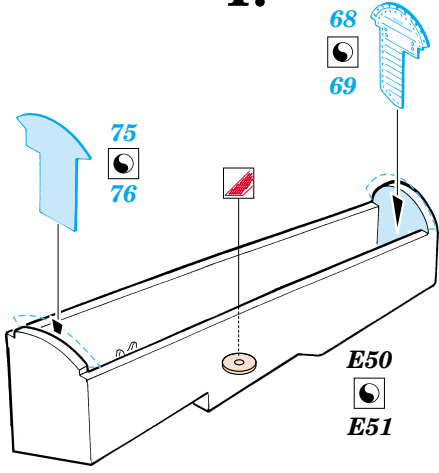

P-38J Lightning

eduard

73 255

1/72 scale detail set for Academy kit • sada detailů pro model 1/72 Academy

- ★ APPLY EXPRESS MASK AND PAINT BEFORE GLUING
POUŽIT EXPRESS MASK NABARVIT PŘED SLEPENÍM
- ◐ SYMMETRICAL ASSEMBLY
SYMETRICKÁ MONTÁŽ
- REMOVE
ODSTRANIT
- ▨ GRIND
OBROUSIT
- ⊘ DRILL HOLE
VRTAT OTVOR
- ↪ BEND
OHNOUT
- ⊕ OPTION
VOLBA
- Ⓜ REPLACE
NAHRADIT

FILM

- ORIGINAL KIT PARTS
PŮVODNÍ DÍLY STAVEBNICE
- PHOTO-ETCHED PARTS
LEPTANÉ DÍLY
- PARTS TO BE REMOVED
DÍLY K ODSTRANĚNÍ
- FILL
TMELIT

I.

II.

III.

Left Side Main Gear
Right Side Main Gear

REFERENCES:
 Squadron/Signal Publ.: IN ACTION # 1109 - P-38 Lightning
 Aero Detail # 28 - P-38 Lightning
 Detail & Scale # 57 - P-38 Lightning
 Detail & Scale # 58 - P-38 Lightning
 Monografie Lotnicze # 70 - P-38 Lightning
 Yellow Serie # 6109 - P-38 Lightning