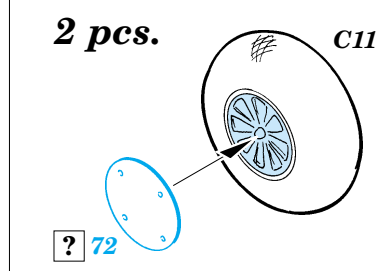

FILM

- ORIGINAL KIT PARTS
PŮVODNÍ DÍLY STAVEBNICE
- PHOTO-ETCHED PARTS
LEPTANÉ DÍLY
- PARTS TO BE REMOVED
DÍLY K ODSTRANĚNÍ
- FILL
TMELIT

I.

II.

III.

Left Side Main Gear
Right Side Main Gear

REFERENCES:
 Squadron/Signal Publ.: IN ACTION # 1109 - P-38 Lightning
 Aero Detail # 28 - P-38 Lightning
 Detail & Scale # 57 - P-38 Lightning
 Detail & Scale # 58 - P-38 Lightning
 Monografie Lotnicze # 70 - P-38 Lightning
 Yellow Serie # 6109 - P-38 Lightning