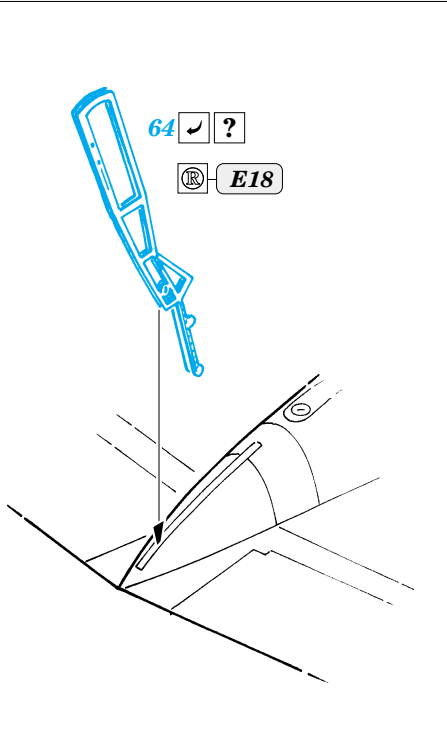

P-38J Lightning

eduard

73 255

1/72 scale detail set for Academy kit • sada detailů pro model 1/72 Academy

- ★ APPLY EXPRESS MASK AND PAINT BEFORE GLUING
POUŽIT EXPRESS MASK NABARVIT PŘED SLEPENÍM
- ◐ SYMMETRICAL ASSEMBLY
SYMETRICKÁ MONTÁŽ
- REMOVE
ODSTRANIT
- ▨ GRIND
OBROUSIT
- ⊘ DRILL HOLE
VRTAT OTVOR
- ↪ BEND
OHNOUT
- ⊕ OPTION
VOLBA
- Ⓜ REPLACE
NAHRADIT

FILM

- ORIGINAL KIT PARTS
PŮVODNÍ DÍLY STAVEBNICE
- PHOTO-ETCHED PARTS
LEPTANÉ DÍLY
- PARTS TO BE REMOVED
DÍLY K ODSTRANĚNÍ
- FILL
TMELIT

I.

II.

III.

Left Side Main Gear
Right Side Main Gear

REFERENCES:
 Squadron/Signal Publ.: IN ACTION # 1109 - P-38 Lightning
 Aero Detail # 28 - P-38 Lightning
 Detail & Scale # 57 - P-38 Lightning
 Detail & Scale # 58 - P-38 Lightning
 Monografie Lotnicze # 70 - P-38 Lightning
 Yellow Serie # 6109 - P-38 Lightning