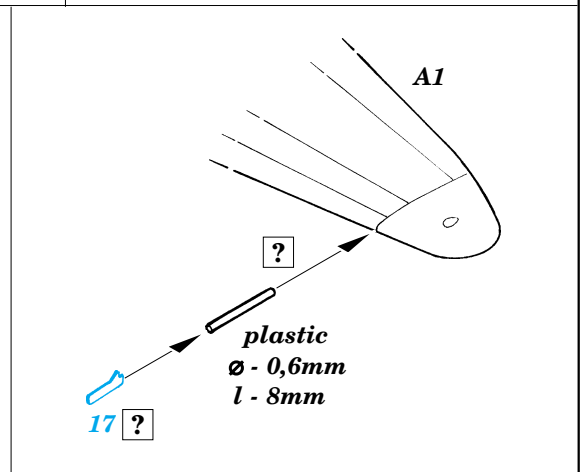

FILM

- ORIGINAL KIT PARTS
PŮVODNÍ DÍLY STAVEBNICE
- PHOTO-ETCHED PARTS
LEPTANÉ DÍLY
- PARTS TO BE REMOVED
DÍLY K ODSTRANĚNÍ
- FILL
TMELIT

I.

II.

III.

Left Side Main Gear
Right Side Main Gear

REFERENCES:
 Squadron/Signal Publ.: IN ACTION # 1109 - P-38 Lightning
 Aero Detail # 28 - P-38 Lightning
 Detail & Scale # 57 - P-38 Lightning
 Detail & Scale # 58 - P-38 Lightning
 Monografie Lotnicze # 70 - P-38 Lightning
 Yellow Serie # 6109 - P-38 Lightning