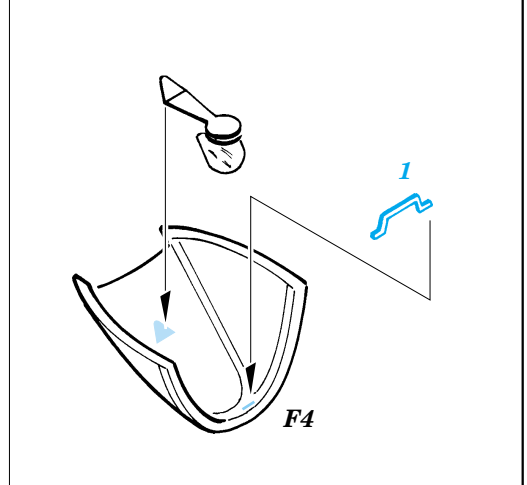

P-38J Lightning

eduard

73 255

1/72 scale detail set for Academy kit • sada detailů pro model 1/72 Academy

- ★ APPLY EXPRESS MASK AND PAINT BEFORE GLUING
POUŽIT EXPRESS MASK NABARVIT PŘED SLEPENÍM
- ◐ SYMMETRICAL ASSEMBLY
SYMETRICKÁ MONTÁŽ
- REMOVE
ODSTRANIT
- ▨ GRIND
OBROUSIT
- ⊘ DRILL HOLE
VRTAT OTVOR
- ↪ BEND
OHNOUT
- ⊕ OPTION
VOLBA
- Ⓜ REPLACE
NAHRADIT

FILM

- ORIGINAL KIT PARTS
PŮVODNÍ DÍLY STAVEBNICE
- PHOTO-ETCHED PARTS
LEPTANÉ DÍLY
- PARTS TO BE REMOVED
DÍLY K ODSTRANĚNÍ
- FILL
TMELIT

I.

II.

III.

Left Side Main Gear
Right Side Main Gear

REFERENCES:
 Squadron/Signal Publ.: IN ACTION # 1109 - P-38 Lightning
 Aero Detail # 28 - P-38 Lightning
 Detail & Scale # 57 - P-38 Lightning
 Detail & Scale # 58 - P-38 Lightning
 Monografie Lotnicze # 70 - P-38 Lightning
 Yellow Serie # 6109 - P-38 Lightning