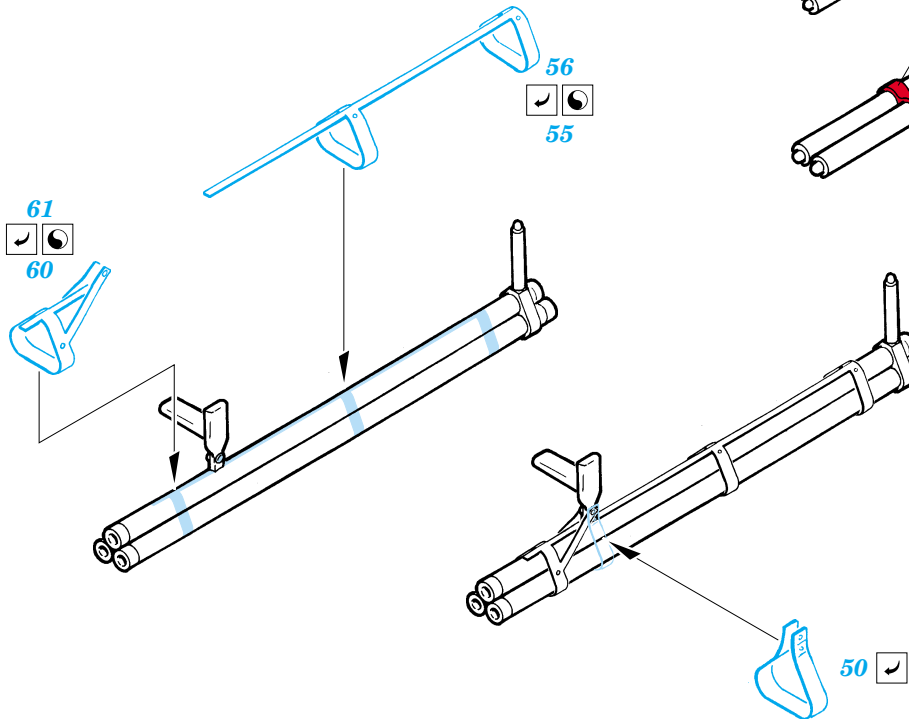

P-38J Lightning

eduard

73 255

1/72 scale detail set for Academy kit • sada detailů pro model 1/72 Academy

- ★ APPLY EXPRESS MASK AND PAINT BEFORE GLUING
POUŽIT EXPRESS MASK NABARVIT PŘED SLEPENÍM
- ◐ SYMMETRICAL ASSEMBLY
SYMETRICKÁ MONTÁŽ
- REMOVE
ODSTRANIT
- ▨ GRIND
OBROUSIT
- ⊘ DRILL HOLE
VRTAT OTVOR
- ↪ BEND
OHNOUT
- ⊕ OPTION
VOLBA
- Ⓜ REPLACE
NAHRADIT

FILM

- ORIGINAL KIT PARTS
PŮVODNÍ DÍLY STAVEBNICE
- PHOTO-ETCHED PARTS
LEPTANÉ DÍLY
- PARTS TO BE REMOVED
DÍLY K ODSTRANĚNÍ
- FILL
TMELIT

I.

II.

III.

Left Side Main Gear
Right Side Main Gear

REFERENCES:
 Squadron/Signal Publ.: IN ACTION # 1109 - P-38 Lightning
 Aero Detail # 28 - P-38 Lightning
 Detail & Scale # 57 - P-38 Lightning
 Detail & Scale # 58 - P-38 Lightning
 Monografie Lotnicze # 70 - P-38 Lightning
 Yellow Serie # 6109 - P-38 Lightning