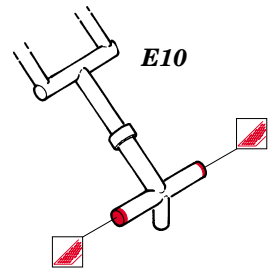

FILM

- ORIGINAL KIT PARTS
PŮVODNÍ DÍLY STAVEBNICE
- PHOTO-ETCHED PARTS
LEPTANÉ DÍLY
- PARTS TO BE REMOVED
DÍLY K ODSTRANĚNÍ
- FILL
TMELIT

I.

II.

III.

Left Side Main Gear
Right Side Main Gear

REFERENCES:
 Squadron/Signal Publ.: IN ACTION # 1109 - P-38 Lightning
 Aero Detail # 28 - P-38 Lightning
 Detail & Scale # 57 - P-38 Lightning
 Detail & Scale # 58 - P-38 Lightning
 Monografie Lotnicze # 70 - P-38 Lightning
 Yellow Serie # 6109 - P-38 Lightning