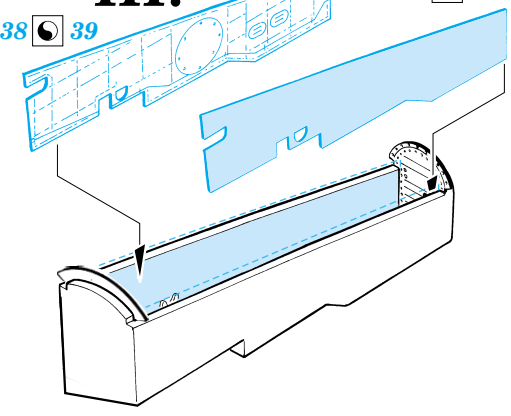

FILM

- ORIGINAL KIT PARTS
PŮVODNÍ DÍLY STAVEBNICE
- PHOTO-ETCHED PARTS
LEPTANÉ DÍLY
- PARTS TO BE REMOVED
DÍLY K ODSTRANĚNÍ
- FILL
TMELIT

I.

II.

III.

Left Side Main Gear
Right Side Main Gear

REFERENCES:
 Squadron/Signal Publ.: IN ACTION # 1109 - P-38 Lightning
 Aero Detail # 28 - P-38 Lightning
 Detail & Scale # 57 - P-38 Lightning
 Detail & Scale # 58 - P-38 Lightning
 Monografie Lotnicze # 70 - P-38 Lightning
 Yellow Serie # 6109 - P-38 Lightning