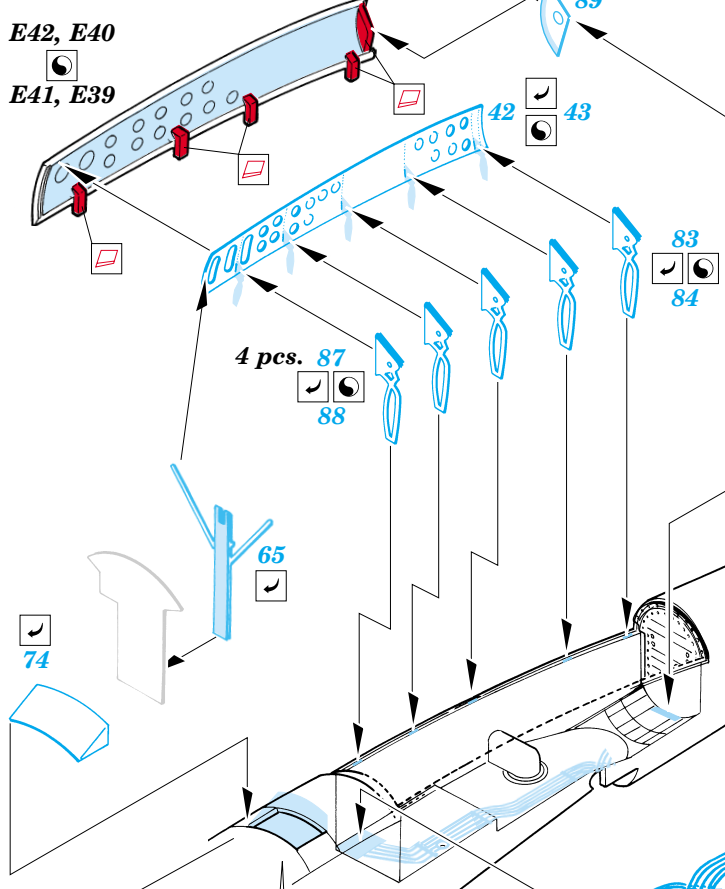

P-38J Lightning

eduard

73 255

1/72 scale detail set for Academy kit • sada detailů pro model 1/72 Academy

- ★ APPLY EXPRESS MASK AND PAINT BEFORE GLUING
POUŽIT EXPRESS MASK NABARVIT PŘED SLEPENÍM
- ◐ SYMMETRICAL ASSEMBLY
SYMETRICKÁ MONTÁŽ
- REMOVE
ODSTRANIT
- ▨ GRIND
OBROUSIT
- ⊘ DRILL HOLE
VRTAT OTVOR
- ↪ BEND
OHNOUT
- ⊕ OPTION
VOLBA
- Ⓜ REPLACE
NAHRADIT

FILM

- ORIGINAL KIT PARTS
PŮVODNÍ DÍLY STAVEBNICE
- PHOTO-ETCHED PARTS
LEPTANÉ DÍLY
- PARTS TO BE REMOVED
DÍLY K ODSTRANĚNÍ
- FILL
TMELIT

I.

II.

III.

Left Side Main Gear
Right Side Main Gear

REFERENCES:
 Squadron/Signal Publ.: IN ACTION # 1109 - P-38 Lightning
 Aero Detail # 28 - P-38 Lightning
 Detail & Scale # 57 - P-38 Lightning
 Detail & Scale # 58 - P-38 Lightning
 Monografie Lotnicze # 70 - P-38 Lightning
 Yellow Serie # 6109 - P-38 Lightning