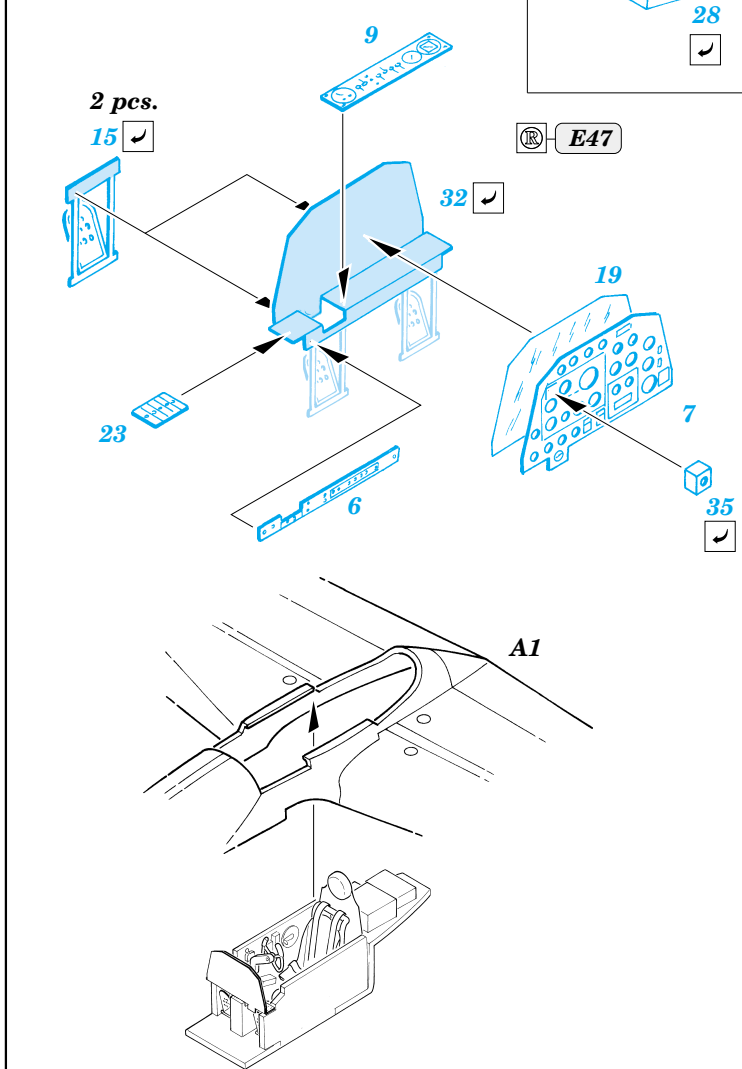

P-38J Lightning

eduard

73 255

1/72 scale detail set for Academy kit • sada detailů pro model 1/72 Academy

- ★ APPLY EXPRESS MASK AND PAINT BEFORE GLUING
POUŽIT EXPRESS MASK NABARVIT PŘED SLEPENÍM
- ◐ SYMMETRICAL ASSEMBLY
SYMETRICKÁ MONTÁŽ
- REMOVE
ODSTRANIT
- ▨ GRIND
OBROUSIT
- ⊘ DRILL HOLE
VRTAT OTVOR
- ↪ BEND
OHNOUT
- ⊕ OPTION
VOLBA
- Ⓜ REPLACE
NAHRADIT

FILM

- ORIGINAL KIT PARTS
PŮVODNÍ DÍLY STAVEBNICE
- PHOTO-ETCHED PARTS
LEPTANÉ DÍLY
- PARTS TO BE REMOVED
DÍLY K ODSTRANĚNÍ
- FILL
TMELIT

I.

II.

III.

Left Side Main Gear
Right Side Main Gear

REFERENCES:
 Squadron/Signal Publ.: IN ACTION # 1109 - P-38 Lightning
 Aero Detail # 28 - P-38 Lightning
 Detail & Scale # 57 - P-38 Lightning
 Detail & Scale # 58 - P-38 Lightning
 Monografie Lotnicze # 70 - P-38 Lightning
 Yellow Serie # 6109 - P-38 Lightning