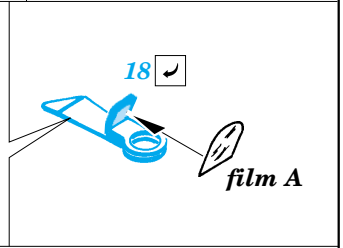

FILM

- ORIGINAL KIT PARTS
PŮVODNÍ DÍLY STAVEBNICE
- PHOTO-ETCHED PARTS
LEPTANÉ DÍLY
- PARTS TO BE REMOVED
DÍLY K ODSTRANĚNÍ
- FILL
TMELIT

I.

II.

III.

Left Side Main Gear
Right Side Main Gear

REFERENCES:
 Squadron/Signal Publ.: IN ACTION # 1109 - P-38 Lightning
 Aero Detail # 28 - P-38 Lightning
 Detail & Scale # 57 - P-38 Lightning
 Detail & Scale # 58 - P-38 Lightning
 Monografie Lotnicze # 70 - P-38 Lightning
 Yellow Serie # 6109 - P-38 Lightning