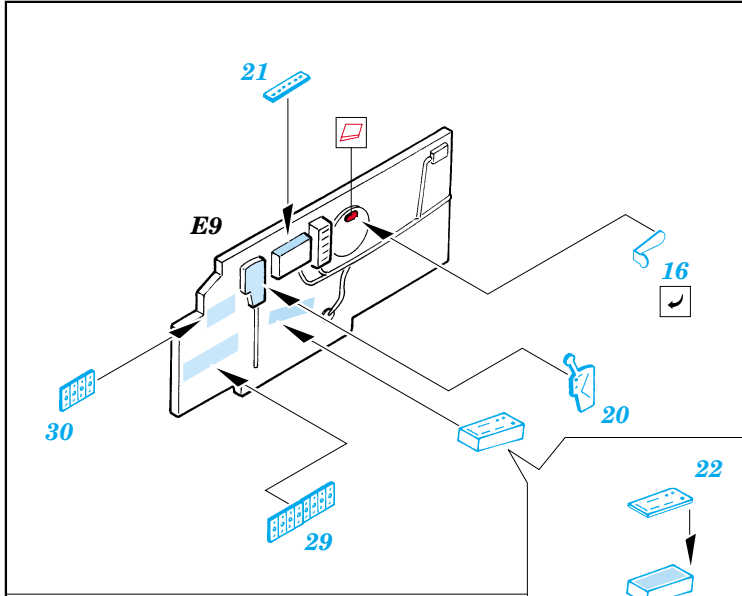

P-38J Lightning

eduard

73 255

1/72 scale detail set for Academy kit • sada detailů pro model 1/72 Academy

- ★ APPLY EXPRESS MASK AND PAINT BEFORE GLUING
POUŽIT EXPRESS MASK NABARVIT PŘED SLEPENÍM
- ◐ SYMMETRICAL ASSEMBLY
SYMETRICKÁ MONTÁŽ
- REMOVE
ODSTRANIT
- ▨ GRIND
OBROUSIT
- ⊘ DRILL HOLE
VRTAT OTVOR
- ↪ BEND
OHNOUT
- ⊕ OPTION
VOLBA
- Ⓜ REPLACE
NAHRADIT

FILM

- ORIGINAL KIT PARTS
PŮVODNÍ DÍLY STAVEBNICE
- PHOTO-ETCHED PARTS
LEPTANÉ DÍLY
- PARTS TO BE REMOVED
DÍLY K ODSTRANĚNÍ
- FILL
TMELIT

I.

II.

III.

Left Side Main Gear
Right Side Main Gear

REFERENCES:
 Squadron/Signal Publ.: IN ACTION # 1109 - P-38 Lightning
 Aero Detail # 28 - P-38 Lightning
 Detail & Scale # 57 - P-38 Lightning
 Detail & Scale # 58 - P-38 Lightning
 Monografie Lotnicze # 70 - P-38 Lightning
 Yellow Serie # 6109 - P-38 Lightning