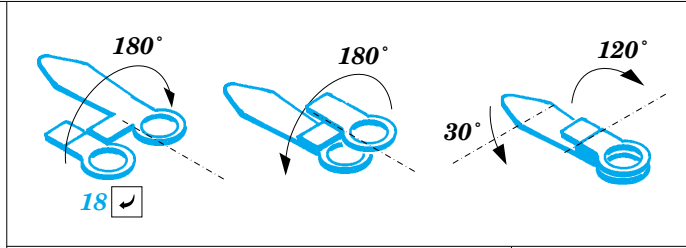

FILM

- ORIGINAL KIT PARTS
PŮVODNÍ DÍLY STAVEBNICE
- PHOTO-ETCHED PARTS
LEPTANÉ DÍLY
- PARTS TO BE REMOVED
DÍLY K ODSTRANĚNÍ
- FILL
TMELIT

I.

II.

III.

Left Side Main Gear
Right Side Main Gear

REFERENCES:
 Squadron/Signal Publ.: IN ACTION # 1109 - P-38 Lightning
 Aero Detail # 28 - P-38 Lightning
 Detail & Scale # 57 - P-38 Lightning
 Detail & Scale # 58 - P-38 Lightning
 Monografie Lotnicze # 70 - P-38 Lightning
 Yellow Serie # 6109 - P-38 Lightning