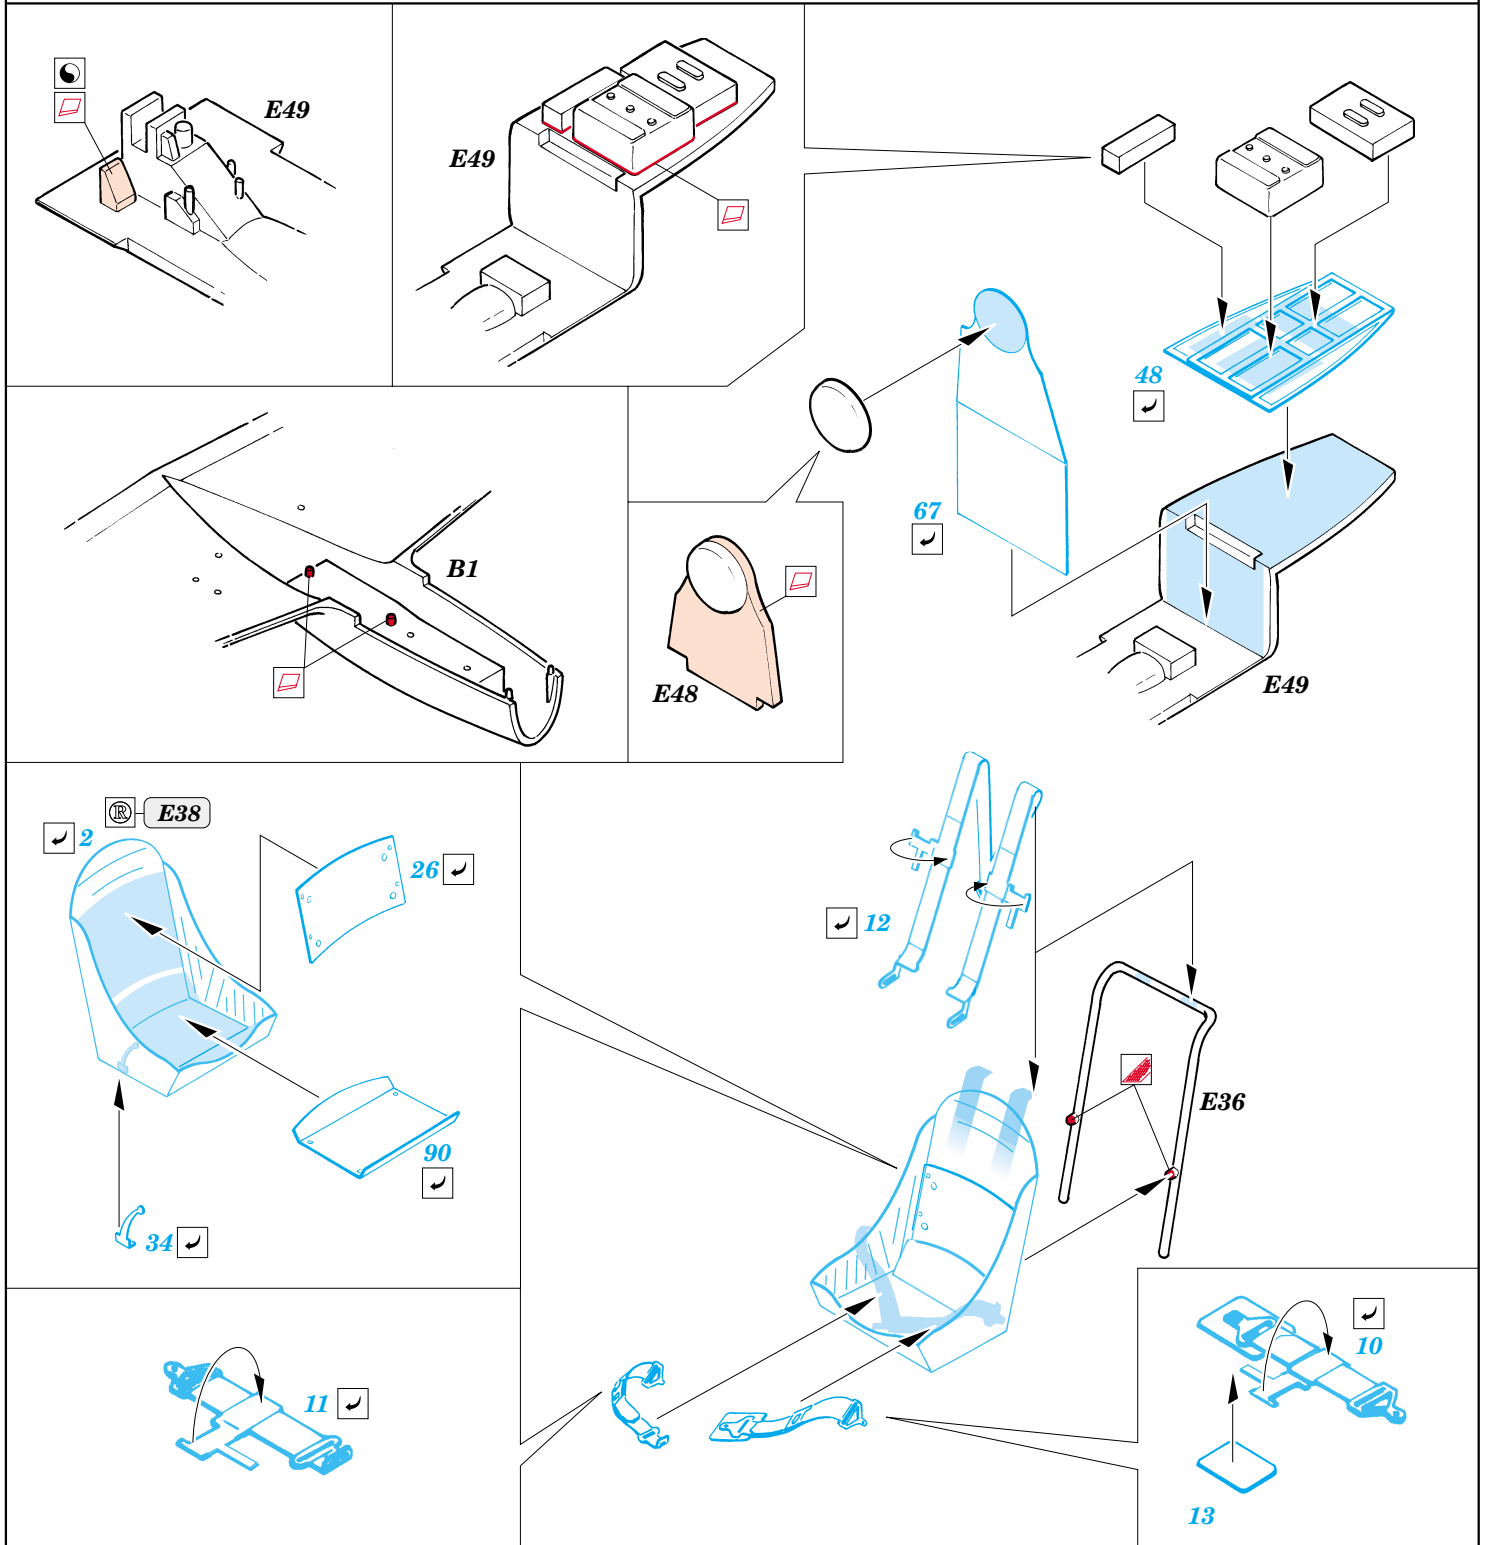

P-38J Lightning

eduard

73 255

1/72 scale detail set for Academy kit • sada detailů pro model 1/72 Academy

- ★ APPLY EXPRESS MASK AND PAINT BEFORE GLUING
POUŽIT EXPRESS MASK NABARVIT PŘED SLEPENÍM
- ◐ SYMMETRICAL ASSEMBLY
SYMETRICKÁ MONTÁŽ
- REMOVE
ODSTRANIT
- ▨ GRIND
OBROUSIT
- ⊘ DRILL HOLE
VRTAT OTVOR
- ↪ BEND
OHNOUT
- ⊕ OPTION
VOLBA
- Ⓜ REPLACE
NAHRADIT

FILM

- ORIGINAL KIT PARTS
PŮVODNÍ DÍLY STAVEBNICE
- PHOTO-ETCHED PARTS
LEPTANÉ DÍLY
- PARTS TO BE REMOVED
DÍLY K ODSTRANĚNÍ
- FILL
TMELIT

I.

II.

III.

Left Side Main Gear
Right Side Main Gear

REFERENCES:
 Squadron/Signal Publ.: IN ACTION # 1109 - P-38 Lightning
 Aero Detail # 28 - P-38 Lightning
 Detail & Scale # 57 - P-38 Lightning
 Detail & Scale # 58 - P-38 Lightning
 Monografie Lotnicze # 70 - P-38 Lightning
 Yellow Serie # 6109 - P-38 Lightning