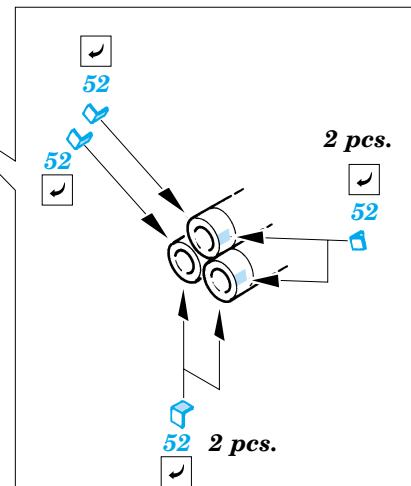

FILM

- ORIGINAL KIT PARTS
PŮVODNÍ DÍLY STAVEBNICE
- PHOTO-ETCHED PARTS
LEPTANÉ DÍLY
- PARTS TO BE REMOVED
DÍLY K ODSTRANĚNÍ
- FILL
TMELIT

I.

II.

III.

Left Side Main Gear
Right Side Main Gear

REFERENCES:
 Squadron/Signal Publ.: IN ACTION # 1109 - P-38 Lightning
 Aero Detail # 28 - P-38 Lightning
 Detail & Scale # 57 - P-38 Lightning
 Detail & Scale # 58 - P-38 Lightning
 Monografie Lotnicze # 70 - P-38 Lightning
 Yellow Serie # 6109 - P-38 Lightning