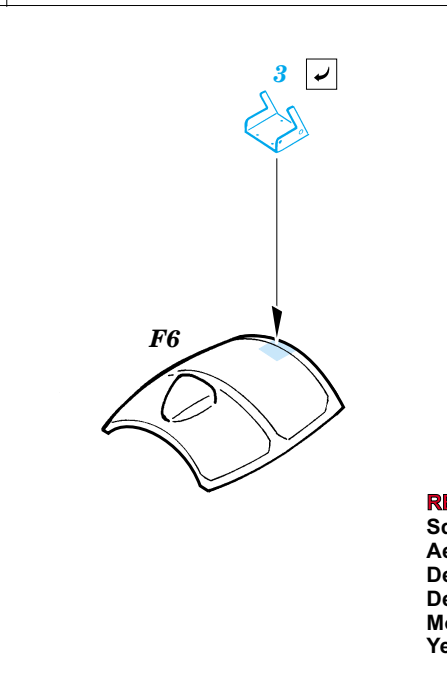

P-38J Lightning

eduard

73 255

1/72 scale detail set for Academy kit • sada detailů pro model 1/72 Academy

- ★ APPLY EXPRESS MASK AND PAINT BEFORE GLUING
POUŽIT EXPRESS MASK NABARVIT PŘED SLEPENÍM
- ◐ SYMMETRICAL ASSEMBLY
SYMETRICKÁ MONTÁŽ
- REMOVE
ODSTRANIT
- ▨ GRIND
OBROUSIT
- ⊘ DRILL HOLE
VRTAT OTVOR
- ↪ BEND
OHNOUT
- ⊕ OPTION
VOLBA
- Ⓜ REPLACE
NAHRADIT

FILM

- ORIGINAL KIT PARTS
PŮVODNÍ DÍLY STAVEBNICE
- PHOTO-ETCHED PARTS
LEPTANÉ DÍLY
- PARTS TO BE REMOVED
DÍLY K ODSTRANĚNÍ
- FILL
TMELIT

I.

II.

III.

Left Side Main Gear
Right Side Main Gear

REFERENCES:
 Squadron/Signal Publ.: IN ACTION # 1109 - P-38 Lightning
 Aero Detail # 28 - P-38 Lightning
 Detail & Scale # 57 - P-38 Lightning
 Detail & Scale # 58 - P-38 Lightning
 Monografie Lotnicze # 70 - P-38 Lightning
 Yellow Serie # 6109 - P-38 Lightning