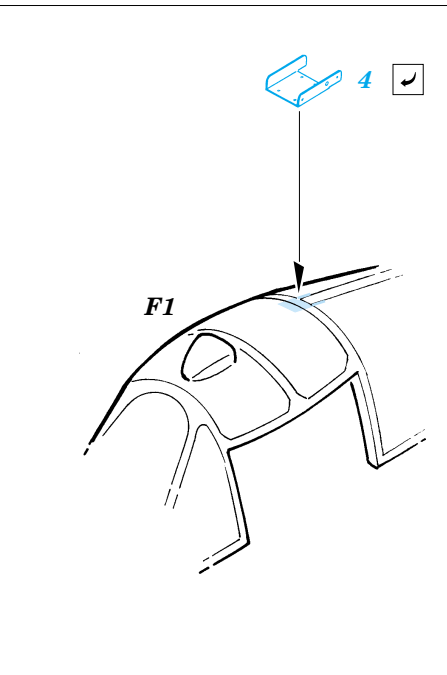

FILM

- ORIGINAL KIT PARTS
PŮVODNÍ DÍLY STAVEBNICE
- PHOTO-ETCHED PARTS
LEPTANÉ DÍLY
- PARTS TO BE REMOVED
DÍLY K ODSTRANĚNÍ
- FILL
TMELIT

I.

II.

III.

Left Side Main Gear
Right Side Main Gear

REFERENCES:
 Squadron/Signal Publ.: IN ACTION # 1109 - P-38 Lightning
 Aero Detail # 28 - P-38 Lightning
 Detail & Scale # 57 - P-38 Lightning
 Detail & Scale # 58 - P-38 Lightning
 Monografie Lotnicze # 70 - P-38 Lightning
 Yellow Serie # 6109 - P-38 Lightning