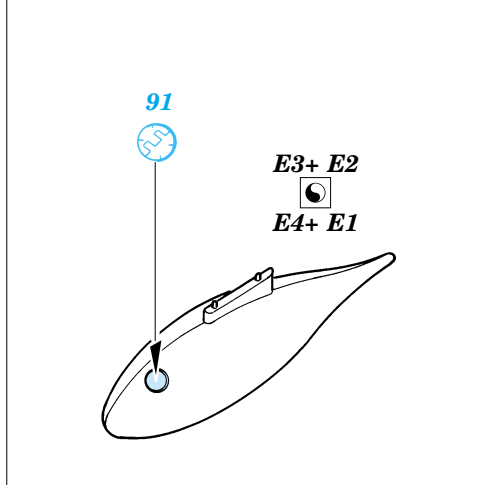

FILM

- ORIGINAL KIT PARTS
PŮVODNÍ DÍLY STAVEBNICE
- PHOTO-ETCHED PARTS
LEPTANÉ DÍLY
- PARTS TO BE REMOVED
DÍLY K ODSTRANĚNÍ
- FILL
TMELIT

I.

II.

III.

Left Side Main Gear
Right Side Main Gear

REFERENCES:
 Squadron/Signal Publ.: IN ACTION # 1109 - P-38 Lightning
 Aero Detail # 28 - P-38 Lightning
 Detail & Scale # 57 - P-38 Lightning
 Detail & Scale # 58 - P-38 Lightning
 Monografie Lotnicze # 70 - P-38 Lightning
 Yellow Serie # 6109 - P-38 Lightning