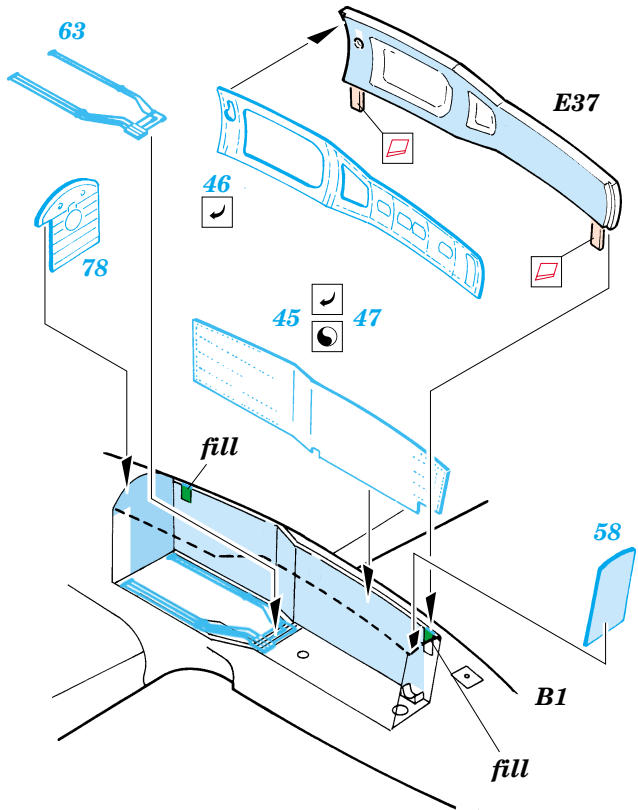

FILM

- ORIGINAL KIT PARTS
PŮVODNÍ DÍLY STAVEBNICE
- PHOTO-ETCHED PARTS
LEPTANÉ DÍLY
- PARTS TO BE REMOVED
DÍLY K ODSTRANĚNÍ
- FILL
TMELIT

I.

II.

III.

Left Side Main Gear
Right Side Main Gear

REFERENCES:
 Squadron/Signal Publ.: IN ACTION # 1109 - P-38 Lightning
 Aero Detail # 28 - P-38 Lightning
 Detail & Scale # 57 - P-38 Lightning
 Detail & Scale # 58 - P-38 Lightning
 Monografie Lotnicze # 70 - P-38 Lightning
 Yellow Serie # 6109 - P-38 Lightning