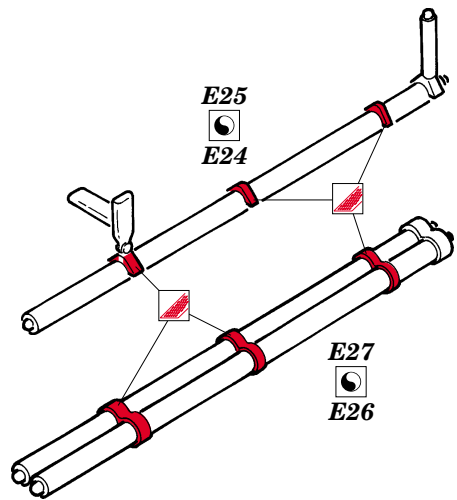

P-38J Lightning

eduard

73 255

1/72 scale detail set for Academy kit • sada detailů pro model 1/72 Academy

- ★ APPLY EXPRESS MASK AND PAINT BEFORE GLUING
POUŽIT EXPRESS MASK NABARVIT PŘED SLEPENÍM
- ◐ SYMMETRICAL ASSEMBLY
SYMETRICKÁ MONTÁŽ
- REMOVE
ODSTRANIT
- ▨ GRIND
OBROUSIT
- ⊘ DRILL HOLE
VRTAT OTVOR
- ↪ BEND
OHNOUT
- ⊕ OPTION
VOLBA
- Ⓜ REPLACE
NAHRADIT

FILM

- ORIGINAL KIT PARTS
PŮVODNÍ DÍLY STAVEBNICE
- PHOTO-ETCHED PARTS
LEPTANÉ DÍLY
- PARTS TO BE REMOVED
DÍLY K ODSTRANĚNÍ
- FILL
TMELIT

I.

II.

III.

Left Side Main Gear
Right Side Main Gear

REFERENCES:
 Squadron/Signal Publ.: IN ACTION # 1109 - P-38 Lightning
 Aero Detail # 28 - P-38 Lightning
 Detail & Scale # 57 - P-38 Lightning
 Detail & Scale # 58 - P-38 Lightning
 Monografie Lotnicze # 70 - P-38 Lightning
 Yellow Serie # 6109 - P-38 Lightning