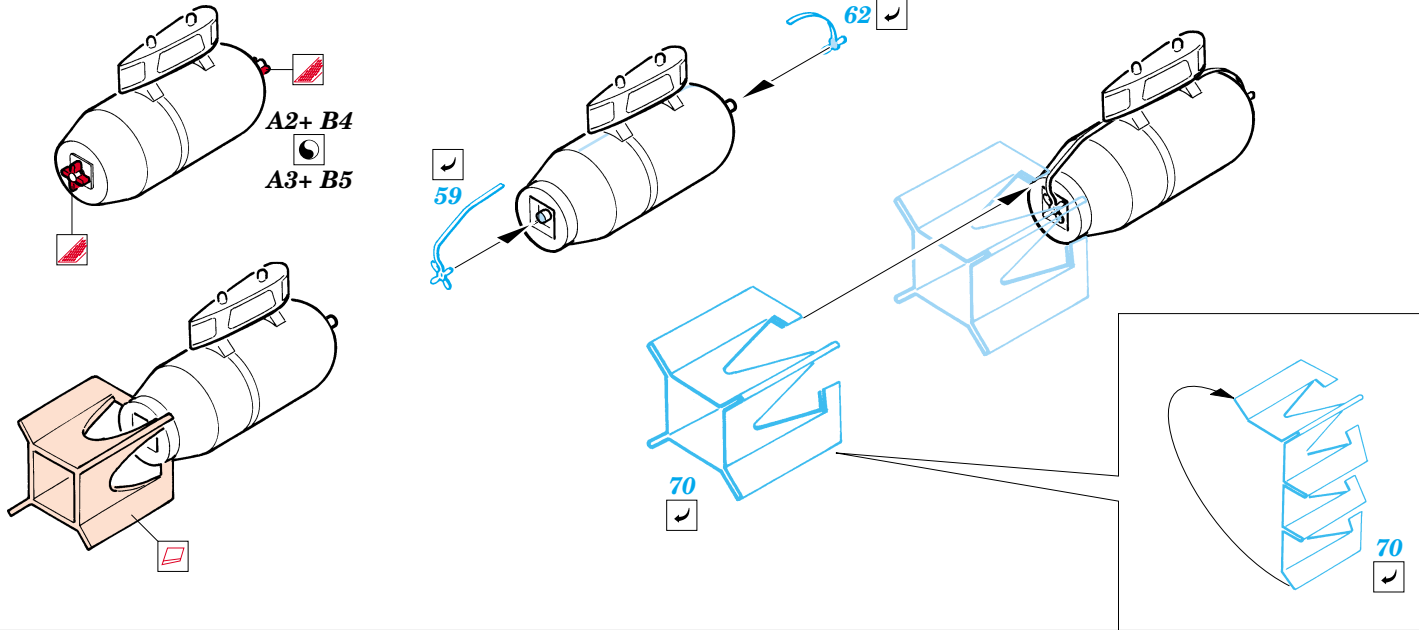

P-38J Lightning

eduard

73 255

1/72 scale detail set for Academy kit • sada detailů pro model 1/72 Academy

- ★ APPLY EXPRESS MASK AND PAINT BEFORE GLUING
POUŽIT EXPRESS MASK NABARVIT PŘED SLEPENÍM
- ◐ SYMMETRICAL ASSEMBLY
SYMETRICKÁ MONTÁŽ
- REMOVE
ODSTRANIT
- ▨ GRIND
OBROUSIT
- ⊘ DRILL HOLE
VRTAT OTVOR
- ↪ BEND
OHNOUT
- ⊕ OPTION
VOLBA
- Ⓜ REPLACE
NAHRADIT

FILM

- ORIGINAL KIT PARTS
PŮVODNÍ DÍLY STAVEBNICE
- PHOTO-ETCHED PARTS
LEPTANÉ DÍLY
- PARTS TO BE REMOVED
DÍLY K ODSTRANĚNÍ
- FILL
TMELIT

I.

II.

III.

Left Side Main Gear
Right Side Main Gear

REFERENCES:
 Squadron/Signal Publ.: IN ACTION # 1109 - P-38 Lightning
 Aero Detail # 28 - P-38 Lightning
 Detail & Scale # 57 - P-38 Lightning
 Detail & Scale # 58 - P-38 Lightning
 Monografie Lotnicze # 70 - P-38 Lightning
 Yellow Serie # 6109 - P-38 Lightning