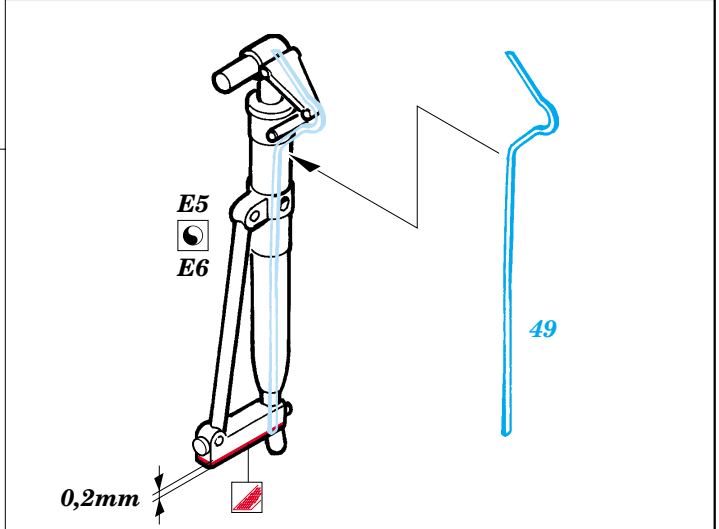

P-38J Lightning

eduard

73 255

1/72 scale detail set for Academy kit • sada detailů pro model 1/72 Academy

- ★ APPLY EXPRESS MASK AND PAINT BEFORE GLUING
POUŽIT EXPRESS MASK NABARVIT PŘED SLEPENÍM
- ◐ SYMMETRICAL ASSEMBLY
SYMETRICKÁ MONTÁŽ
- REMOVE
ODSTRANIT
- ▨ GRIND
OBROUSIT
- ⊘ DRILL HOLE
VRTAT OTVOR
- ↪ BEND
OHNOUT
- ⊕ OPTION
VOLBA
- Ⓜ REPLACE
NAHRADIT

FILM

- ORIGINAL KIT PARTS
PŮVODNÍ DÍLY STAVEBNICE
- PHOTO-ETCHED PARTS
LEPTANÉ DÍLY
- PARTS TO BE REMOVED
DÍLY K ODSTRANĚNÍ
- FILL
TMELIT

I.

II.

III.

Left Side Main Gear
Right Side Main Gear

REFERENCES:
 Squadron/Signal Publ.: IN ACTION # 1109 - P-38 Lightning
 Aero Detail # 28 - P-38 Lightning
 Detail & Scale # 57 - P-38 Lightning
 Detail & Scale # 58 - P-38 Lightning
 Monografie Lotnicze # 70 - P-38 Lightning
 Yellow Serie # 6109 - P-38 Lightning