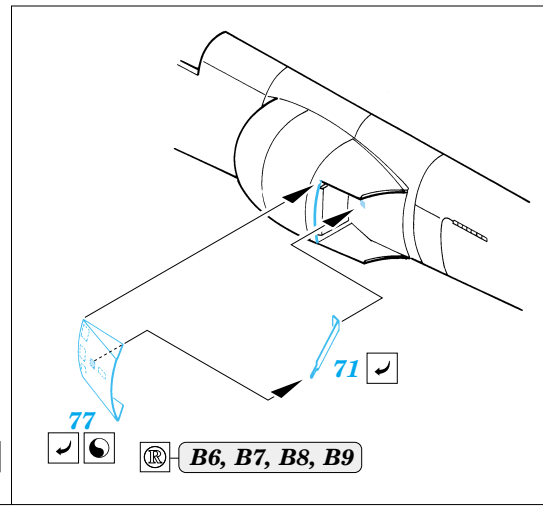

FILM

- ORIGINAL KIT PARTS
PŮVODNÍ DÍLY STAVEBNICE
- PHOTO-ETCHED PARTS
LEPTANÉ DÍLY
- PARTS TO BE REMOVED
DÍLY K ODSTRANĚNÍ
- FILL
TMELIT

I.

II.

III.

Left Side Main Gear
Right Side Main Gear

REFERENCES:
 Squadron/Signal Publ.: IN ACTION # 1109 - P-38 Lightning
 Aero Detail # 28 - P-38 Lightning
 Detail & Scale # 57 - P-38 Lightning
 Detail & Scale # 58 - P-38 Lightning
 Monografie Lotnicze # 70 - P-38 Lightning
 Yellow Serie # 6109 - P-38 Lightning