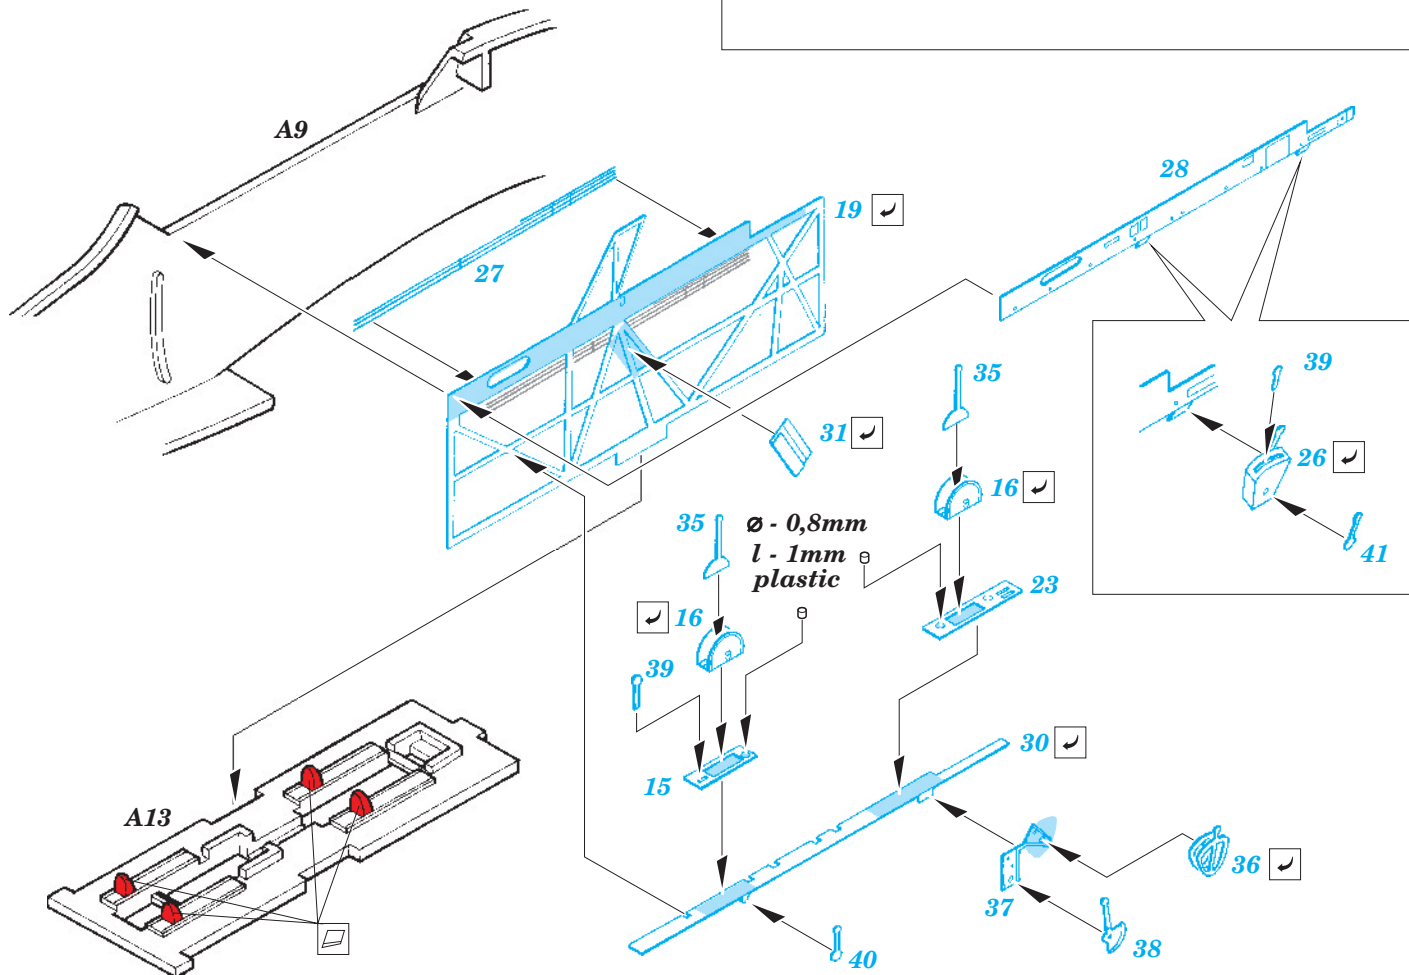

# T-6G Texan

eduard

73 395

1/72 scale detail set for Academy kit • sada detailů pro model 1/72 Academy

- APPLY EXPRESS MASK AND PAINT BEFORE GLUING  
POUŽIT EXPRESS MASK NABARVIT PŘED SLEPENÍM
- SYMMETRICAL ASSEMBLY  
SYMETRICKÁ MONTÁŽ
- REMOVE  
ODSTRANIT
- GRIND  
OBROUSIT
- DRILL HOLE  
VRTAT OTVOR
- BEND  
OHNOUT
- OPTION  
VOLBA
- REPLACE  
NAHRADIT

ORIGINAL KIT PARTS  
PŮVODNÍ DÍLY STAVEBNICE

PHOTO-ETCHED PARTS  
LEPTANÉ DÍLY

PARTS TO BE REMOVED  
DÍLY K ODSTRANĚNÍ

FILL  
TMELIT

**X**