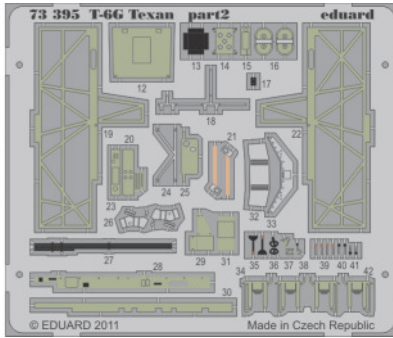

# T-6G Texan

eduard

73 395

1/72 scale detail set for Academy kit • sada detailů pro model 1/72 Academy

- APPLY EXPRESS MASK AND PAINT BEFORE GLUING  
POUŽIT EXPRESS MASK NABARVIT PŘED SLEPENÍM
- SYMMETRICAL ASSEMBLY  
SYMETRICKÁ MONTÁŽ
- REMOVE  
ODSTRANIT
- GRIND  
OBROUSIT
- DRILL HOLE  
VRTAT OTVOR
- BEND  
OHNOUT
- OPTION  
VOLBA
- REPLACE  
NAHRADIT

ORIGINAL KIT PARTS  
PŮVODNÍ DÍLY STAVEBNICE

PHOTO-ETCHED PARTS  
LEPTANÉ DÍLY

PARTS TO BE REMOVED  
DÍLY K ODSTRANĚNÍ

FILL  
TMELIT

**X**