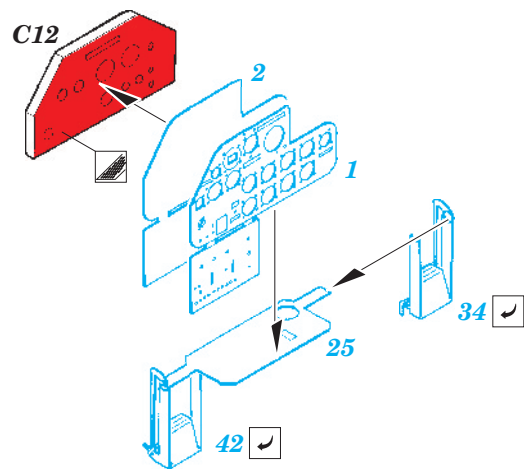

# T-6G Texan

eduard

73 395

1/72 scale detail set for Academy kit • sada detailů pro model 1/72 Academy

- APPLY EXPRESS MASK AND PAINT BEFORE GLUING  
POUŽIT EXPRESS MASK NABARVIT PŘED SLEPENÍM
- SYMMETRICAL ASSEMBLY  
SYMETRICKÁ MONTÁŽ
- REMOVE  
ODSTRANIT
- GRIND  
OBROUSIT
- DRILL HOLE  
VRTAT OTVOR
- BEND  
OHNOUT
- OPTION  
VOLBA
- REPLACE  
NAHRADIT

ORIGINAL KIT PARTS  
PŮVODNÍ DÍLY STAVEBNICE

PHOTO-ETCHED PARTS  
LEPTANÉ DÍLY

PARTS TO BE REMOVED  
DÍLY K ODSTRANĚNÍ

FILL  
TMELIT

**X**