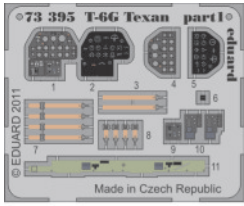

# T-6G Texan

eduard

73 395

1/72 scale detail set for Academy kit • sada detailů pro model 1/72 Academy

- APPLY EXPRESS MASK AND PAINT BEFORE GLUING  
POUŽIT EXPRESS MASK NABARVIT PŘED SLEPENÍM
- SYMMETRICAL ASSEMBLY  
SYMETRICKÁ MONTÁŽ
- REMOVE  
ODSTRANIT
- GRIND  
OBROUSIT
- DRILL HOLE  
VRTAT OTVOR
- BEND  
OHNOUT
- OPTION  
VOLBA
- REPLACE  
NAHRADIT