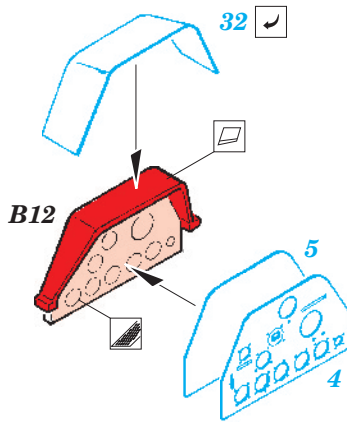

# T-6G Texan

eduard

73 395

1/72 scale detail set for Academy kit • sada detailů pro model 1/72 Academy

- APPLY EXPRESS MASK AND PAINT BEFORE GLUING  
POUŽIT EXPRESS MASK NABARVIT PŘED SLEPENÍM
- SYMMETRICAL ASSEMBLY  
SYMETRICKÁ MONTÁŽ
- REMOVE  
ODSTRANIT
- GRIND  
OBROUSIT
- DRILL HOLE  
VRTAT OTVOR
- BEND  
OHNOUT
- OPTION  
VOLBA
- REPLACE  
NAHRADIT

ORIGINAL KIT PARTS  
PŮVODNÍ DÍLY STAVEBNICE

PHOTO-ETCHED PARTS  
LEPTANÉ DÍLY

PARTS TO BE REMOVED  
DÍLY K ODSTRANĚNÍ

FILL  
TMELIT

**X**