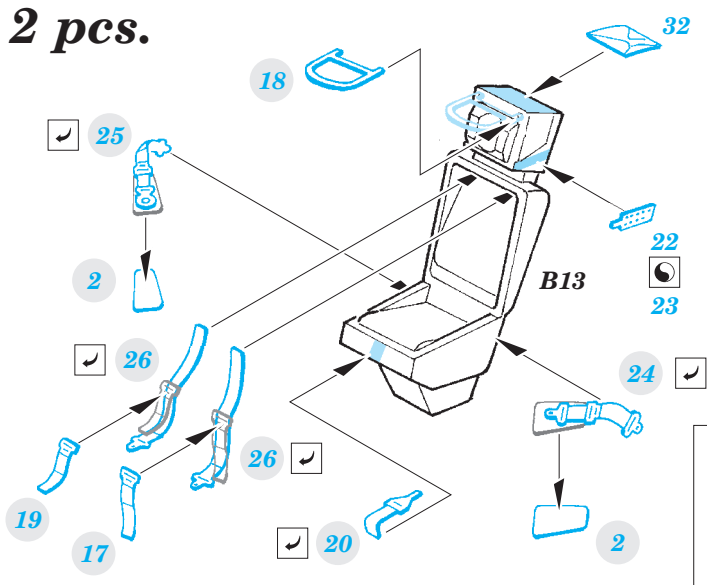

Vampire T.11

1/72 scale detail set for Airfix kit • sada detailů pro model 1/72 Airfix

eduard

73 480

- APPLY EXPRESS MASK AND PAINT BEFORE GLUING
POUŽIT EXPRESS MASK NABARVIT PŘED SLEPENÍM
- SYMMETRICAL ASSEMBLY
SYMETRICKÁ MONTÁŽ
- REMOVE
ODSTRANIT
- GRIND
OBROUSIT
- DRILL HOLE
VRTAT OTVOR
- COLORED ETCHED PARTS
LEPTANÉ BAREVNÉ DÍLY
- BEND
OHNOUT
- OPTION
VOLBA
- REPLACE
NAHRADIT

ORIGINAL KIT PARTS
PŮVODNÍ DÍLY STAVEBNICE

PHOTO-ETCHED PARTS
LEPTANÉ DÍLY

PARTS TO BE REMOVED
DÍLY K ODSTRANĚNÍ

FILL
TMĚLIT

2 pcs.

2 pcs. 31 ? 31 open canopy