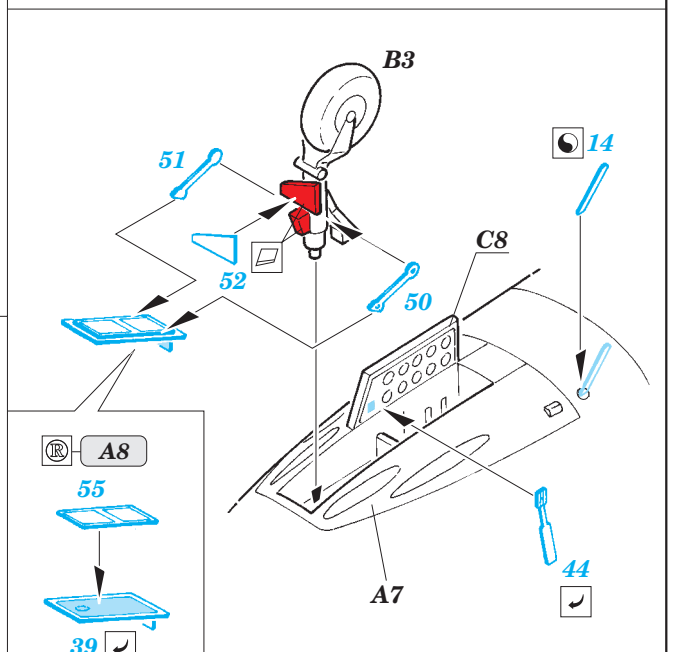

Vampire T.11

1/72 scale detail set for Airfix kit • sada detailů pro model 1/72 Airfix

eduard

73 480

- APPLY EXPRESS MASK AND PAINT BEFORE GLUING
POUŽIT EXPRESS MASK NABARVIT PŘED SLEPENÍM
- SYMMETRICAL ASSEMBLY
SYMETRICKÁ MONTÁŽ
- REMOVE
ODSTRANIT
- GRIND
OBROUSIT
- DRILL HOLE
VRTAT OTVOR
- COLORED ETCHED PARTS
LEPTANÉ BAREVNÉ DÍLY
- BEND
OHNOUT
- OPTION
VOLBA
- REPLACE
NAHRADIT

ORIGINAL KIT PARTS
PŮVODNÍ DÍLY STAVEBNICE

PHOTO-ETCHED PARTS
LEPTANÉ DÍLY

PARTS TO BE REMOVED
DÍLY K ODSTRANĚNÍ

FILL
TMĚLIT

2 pcs.

2 pcs. 31 ? 31 open canopy