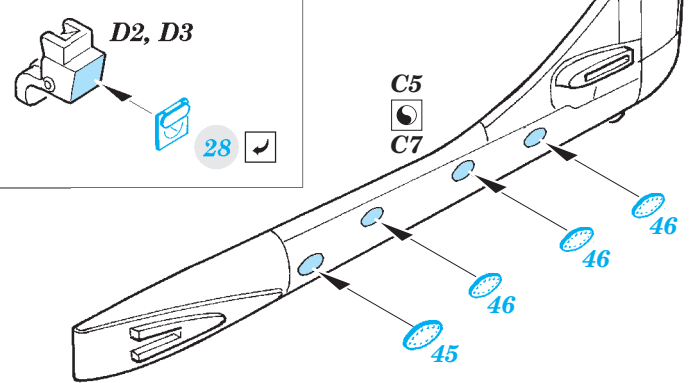

Vampire T.11

1/72 scale detail set for Airfix kit • sada detailů pro model 1/72 Airfix

eduard

73 480

- APPLY EXPRESS MASK AND PAINT BEFORE GLUING
POUŽIT EXPRESS MASK NABARVIT PŘED SLEPENÍM
- SYMMETRICAL ASSEMBLY
SYMETRICKÁ MONTÁŽ
- REMOVE
ODSTRANIT
- GRIND
OBROUSIT
- DRILL HOLE
VRTAT OTVOR
- COLORED ETCHED PARTS
LEPTANÉ BAREVNÉ DÍLY
- BEND
OHNOUT
- OPTION
VOLBA
- REPLACE
NAHRADIT

ORIGINAL KIT PARTS
PŮVODNÍ DÍLY STAVEBNICE

PHOTO-ETCHED PARTS
LEPTANÉ DÍLY

PARTS TO BE REMOVED
DÍLY K ODSTRANĚNÍ

FILL
TMĚLIT

2 pcs.

2 pcs. 31 ? 31 open canopy