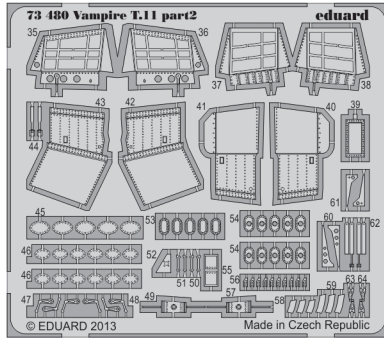

Vampire T.11

1/72 scale detail set for Airfix kit • sada detailů pro model 1/72 Airfix

eduard

73 480

- APPLY EXPRESS MASK AND PAINT BEFORE GLUING
POUŽIT EXPRESS MASK NABARVIT PŘED SLEPENÍM
- SYMMETRICAL ASSEMBLY
SYMETRICKÁ MONTÁŽ
- REMOVE
ODSTRANIT
- GRIND
OBROUSIT
- DRILL HOLE
VRTAT OTVOR
- COLORED ETCHED PARTS
LEPTANÉ BAREVNÉ DÍLY
- BEND
OHNOUT
- OPTION
VOLBA
- REPLACE
NAHRADIT

ORIGINAL KIT PARTS
PŮVODNÍ DÍLY STAVEBNICE

PHOTO-ETCHED PARTS
LEPTANÉ DÍLY

PARTS TO BE REMOVED
DÍLY K ODSTRANĚNÍ

FILL
TMĚLIT

2 pcs.

2 pcs. 31 ? 31 open canopy