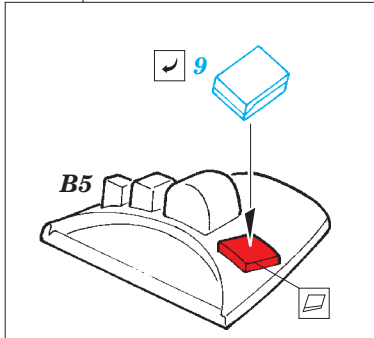

Vampire T.11

1/72 scale detail set for Airfix kit • sada detailů pro model 1/72 Airfix

eduard

73 480

- APPLY EXPRESS MASK AND PAINT BEFORE GLUING
POUŽIT EXPRESS MASK NABARVIT PŘED SLEPENÍM
- SYMMETRICAL ASSEMBLY
SYMETRICKÁ MONTÁŽ
- REMOVE
ODSTRANIT
- GRIND
OBROUSIT
- DRILL HOLE
VRTAT OTVOR
- COLORED ETCHED PARTS
LEPTANÉ BAREVNÉ DÍLY
- BEND
OHNOUT
- OPTION
VOLBA
- REPLACE
NAHRADIT

ORIGINAL KIT PARTS
PŮVODNÍ DÍLY STAVEBNICE

PHOTO-ETCHED PARTS
LEPTANÉ DÍLY

PARTS TO BE REMOVED
DÍLY K ODSTRANĚNÍ

FILL
TMĚLIT

2 pcs.

2 pcs. 31 ? 31 open canopy