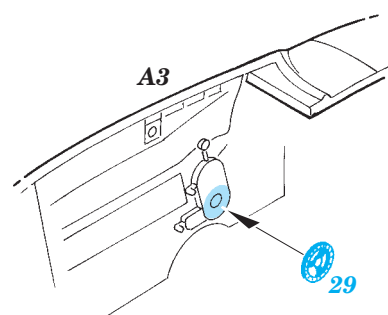

Vampire T.11

1/72 scale detail set for Airfix kit • sada detailů pro model 1/72 Airfix

eduard

73 480

- APPLY EXPRESS MASK AND PAINT BEFORE GLUING
POUŽIT EXPRESS MASK NABARVIT PŘED SLEPENÍM
- SYMMETRICAL ASSEMBLY
SYMETRICKÁ MONTÁŽ
- REMOVE
ODSTRANIT
- GRIND
OBROUSIT
- DRILL HOLE
VRTAT OTVOR
- COLORED ETCHED PARTS
LEPTANÉ BAREVNÉ DÍLY
- BEND
OHNOUT
- OPTION
VOLBA
- REPLACE
NAHRADIT

ORIGINAL KIT PARTS
PŮVODNÍ DÍLY STAVEBNICE

PHOTO-ETCHED PARTS
LEPTANÉ DÍLY

PARTS TO BE REMOVED
DÍLY K ODSTRANĚNÍ

FILL
TMĚLIT

2 pcs.

2 pcs. 31 ? 31 open canopy