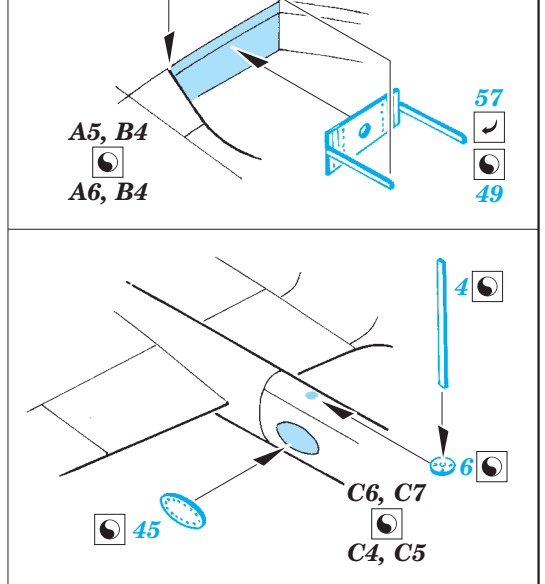

Vampire T.11

1/72 scale detail set for Airfix kit • sada detailů pro model 1/72 Airfix

eduard

73 480

- APPLY EXPRESS MASK AND PAINT BEFORE GLUING
POUŽIT EXPRESS MASK NABARVIT PŘED SLEPENÍM
- SYMMETRICAL ASSEMBLY
SYMETRICKÁ MONTÁŽ
- REMOVE
ODSTRANIT
- GRIND
OBROUSIT
- DRILL HOLE
VRTAT OTVOR
- COLORED ETCHED PARTS
LEPTANÉ BAREVNÉ DÍLY
- BEND
OHNOUT
- OPTION
VOLBA
- REPLACE
NAHRADIT

ORIGINAL KIT PARTS
PŮVODNÍ DÍLY STAVEBNICE

PHOTO-ETCHED PARTS
LEPTANÉ DÍLY

PARTS TO BE REMOVED
DÍLY K ODSTRANĚNÍ

FILL
TMĚLIT

2 pcs.

2 pcs. 31 ? 31 open canopy