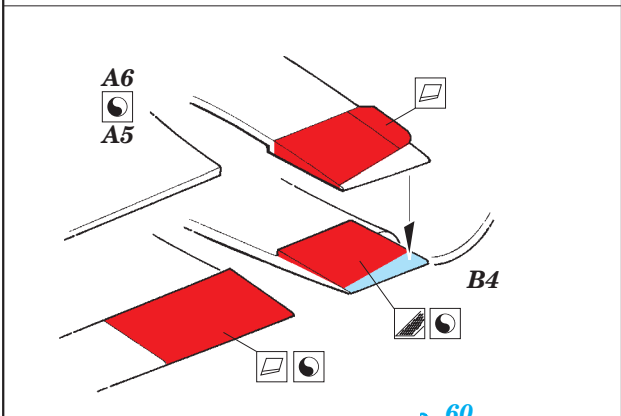

Vampire T.11

1/72 scale detail set for Airfix kit • sada detailů pro model 1/72 Airfix

eduard

73 480

- APPLY EXPRESS MASK AND PAINT BEFORE GLUING
POUŽIT EXPRESS MASK NABARVIT PŘED SLEPENÍM
- SYMMETRICAL ASSEMBLY
SYMETRICKÁ MONTÁŽ
- REMOVE
ODSTRANIT
- GRIND
OBROUSIT
- DRILL HOLE
VRTAT OTVOR
- COLORED ETCHED PARTS
LEPTANÉ BAREVNÉ DÍLY
- BEND
OHNOUT
- OPTION
VOLBA
- REPLACE
NAHRADIT

ORIGINAL KIT PARTS
PŮVODNÍ DÍLY STAVEBNICE

PHOTO-ETCHED PARTS
LEPTANÉ DÍLY

PARTS TO BE REMOVED
DÍLY K ODSTRANĚNÍ

FILL
TMĚLIT

2 pcs.

2 pcs. 31 ? 31 open canopy