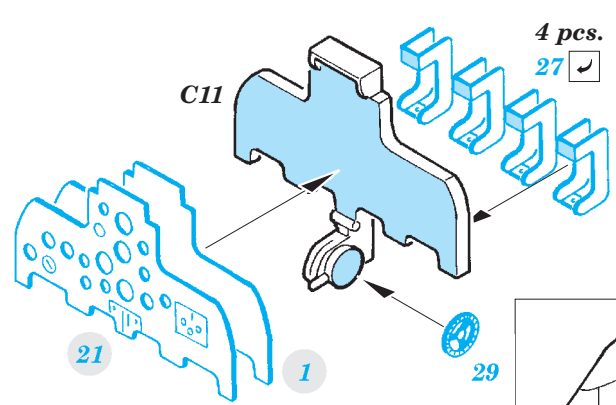

Vampire T.11

1/72 scale detail set for Airfix kit • sada detailů pro model 1/72 Airfix

eduard

73 480

- APPLY EXPRESS MASK AND PAINT BEFORE GLUING
POUŽIT EXPRESS MASK NABARVIT PŘED SLEPENÍM
- SYMMETRICAL ASSEMBLY
SYMETRICKÁ MONTÁŽ
- REMOVE
ODSTRANIT
- GRIND
OBROUSIT
- DRILL HOLE
VRTAT OTVOR
- COLORED ETCHED PARTS
LEPTANÉ BAREVNÉ DÍLY
- BEND
OHNOUT
- OPTION
VOLBA
- REPLACE
NAHRADIT

ORIGINAL KIT PARTS
PŮVODNÍ DÍLY STAVEBNICE

PHOTO-ETCHED PARTS
LEPTANÉ DÍLY

PARTS TO BE REMOVED
DÍLY K ODSTRANĚNÍ

FILL
TMĚLIT

2 pcs.

2 pcs. 31 ? 31 open canopy