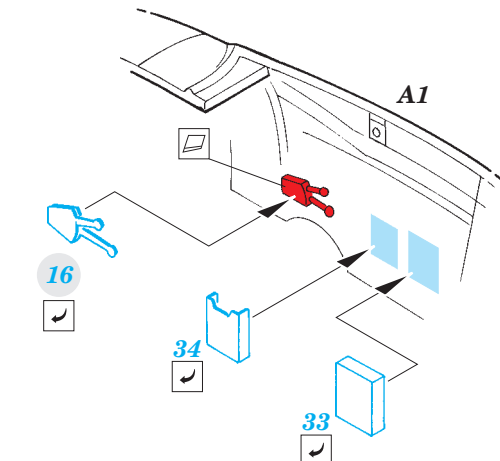

Vampire T.11

1/72 scale detail set for Airfix kit • sada detailů pro model 1/72 Airfix

eduard

73 480

- APPLY EXPRESS MASK AND PAINT BEFORE GLUING
POUŽIT EXPRESS MASK NABARVIT PŘED SLEPENÍM
- SYMMETRICAL ASSEMBLY
SYMETRICKÁ MONTÁŽ
- REMOVE
ODSTRANIT
- GRIND
OBROUSIT
- DRILL HOLE
VRTAT OTVOR
- COLORED ETCHED PARTS
LEPTANÉ BAREVNÉ DÍLY
- BEND
OHNOUT
- OPTION
VOLBA
- REPLACE
NAHRADIT

ORIGINAL KIT PARTS
PŮVODNÍ DÍLY STAVEBNICE

PHOTO-ETCHED PARTS
LEPTANÉ DÍLY

PARTS TO BE REMOVED
DÍLY K ODSTRANĚNÍ

FILL
TMĚLIT

2 pcs.

2 pcs. 31 ? 31 open canopy