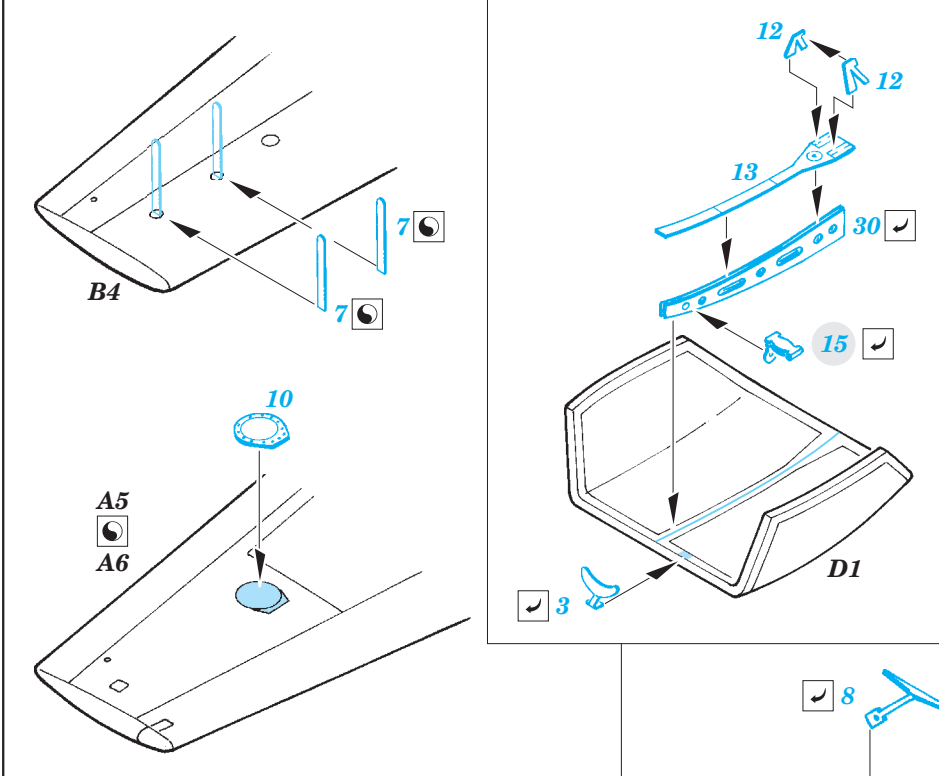

ORIGINAL KIT PARTS
PŮVODNÍ DÍLY STAVEBNICE

PHOTO-ETCHED PARTS
LEPTANÉ DÍLY

PARTS TO BE REMOVED
DÍLY K ODSTRANĚNÍ

FILL
TMĚLIT

2 pcs.

2 pcs. 31 ? 31 open canopy