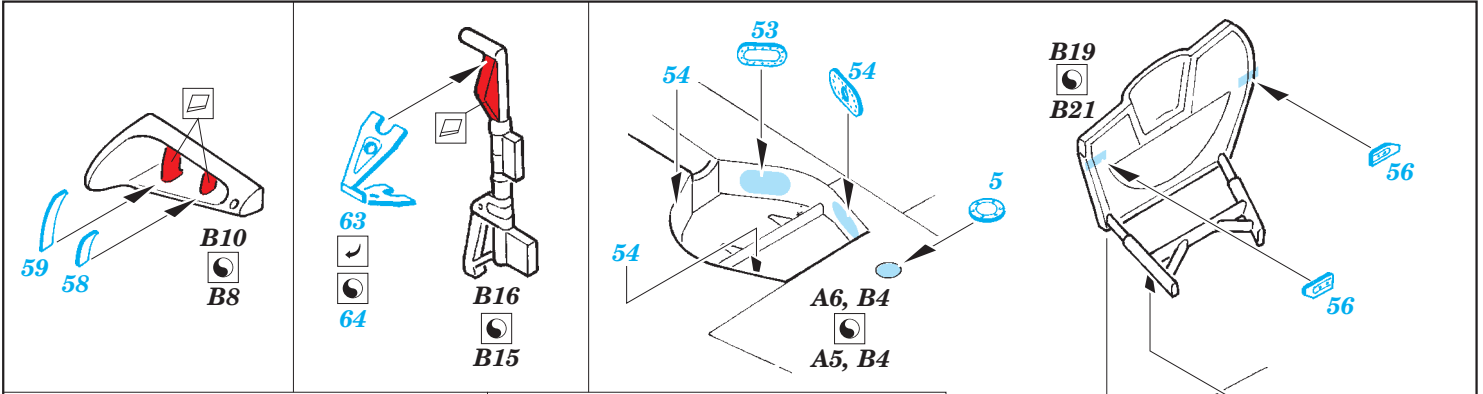

ORIGINAL KIT PARTS
PŮVODNÍ DÍLY STAVEBNICE

PHOTO-ETCHED PARTS
LEPTANÉ DÍLY

PARTS TO BE REMOVED
DÍLY K ODSTRANĚNÍ

FILL
TMĚLIT

2 pcs.

2 pcs. 31 ? 31 open canopy