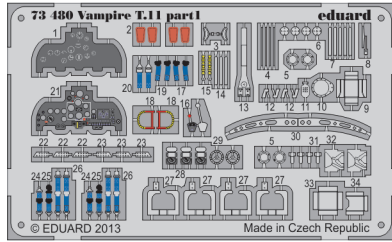

Vampire T.11

1/72 scale detail set for Airfix kit • sada detailů pro model 1/72 Airfix

eduard

73 480

- APPLY EXPRESS MASK AND PAINT BEFORE GLUING
POUŽIT EXPRESS MASK NABARVIT PŘED SLEPENÍM
- SYMMETRICAL ASSEMBLY
SYMETRICKÁ MONTÁŽ
- REMOVE
ODSTRANIT
- GRIND
OBROUSIT
- DRILL HOLE
VRTAT OTVOR
- COLORED ETCHED PARTS
LEPTANÉ BAREVNÉ DÍLY
- BEND
OHNOUT
- OPTION
VOLBA
- REPLACE
NAHRADIT

ORIGINAL KIT PARTS
PŮVODNÍ DÍLY STAVEBNICE

PHOTO-ETCHED PARTS
LEPTANÉ DÍLY

PARTS TO BE REMOVED
DÍLY K ODSTRANĚNÍ

FILL
TMĚLIT

2 pcs.

2 pcs. 31 ? 31 open canopy