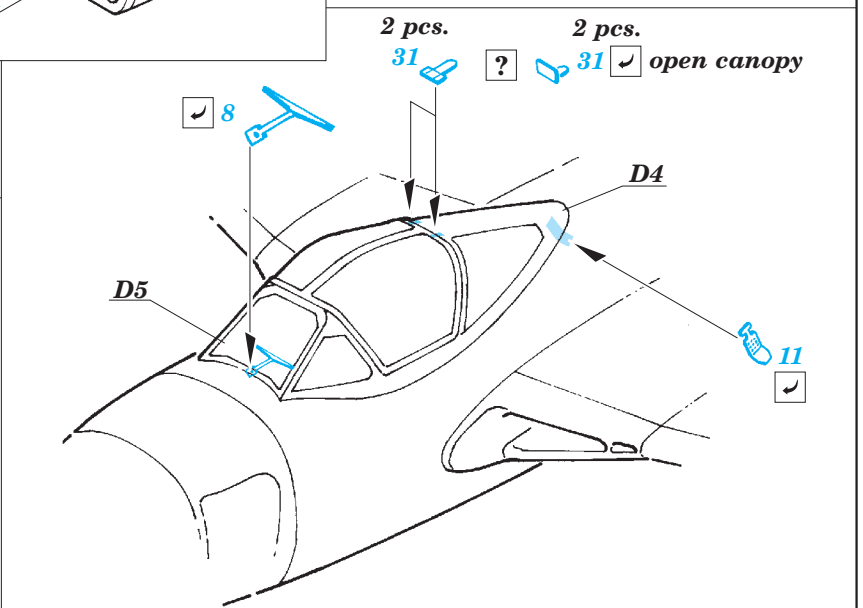

Vampire T.11

1/72 scale detail set for Airfix kit • sada detailů pro model 1/72 Airfix

eduard

73 480

- APPLY EXPRESS MASK AND PAINT BEFORE GLUING
POUŽIT EXPRESS MASK NABARVIT PŘED SLEPENÍM
- SYMMETRICAL ASSEMBLY
SYMETRICKÁ MONTÁŽ
- REMOVE
ODSTRANIT
- GRIND
OBROUSIT
- DRILL HOLE
VRTAT OTVOR
- COLORED ETCHED PARTS
LEPTANÉ BAREVNÉ DÍLY
- BEND
OHNOUT
- OPTION
VOLBA
- REPLACE
NAHRADIT

ORIGINAL KIT PARTS
PŮVODNÍ DÍLY STAVEBNICE

PHOTO-ETCHED PARTS
LEPTANÉ DÍLY

PARTS TO BE REMOVED
DÍLY K ODSTRANĚNÍ

FILL
TMĚLIT

2 pcs.

2 pcs. 31 ? 31 open canopy