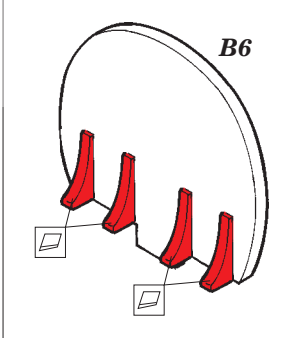

Vampire T.11

1/72 scale detail set for Airfix kit • sada detailů pro model 1/72 Airfix

eduard

73 480

- APPLY EXPRESS MASK AND PAINT BEFORE GLUING
POUŽIT EXPRESS MASK NABARVIT PŘED SLEPENÍM
- SYMMETRICAL ASSEMBLY
SYMETRICKÁ MONTÁŽ
- REMOVE
ODSTRANIT
- GRIND
OBROUSIT
- DRILL HOLE
VRTAT OTVOR
- COLORED ETCHED PARTS
LEPTANÉ BAREVNÉ DÍLY
- BEND
OHNOUT
- OPTION
VOLBA
- REPLACE
NAHRADIT

ORIGINAL KIT PARTS
PŮVODNÍ DÍLY STAVEBNICE

PHOTO-ETCHED PARTS
LEPTANÉ DÍLY

PARTS TO BE REMOVED
DÍLY K ODSTRANĚNÍ

FILL
TMĚLIT

2 pcs.

2 pcs. 31 ? 31 open canopy