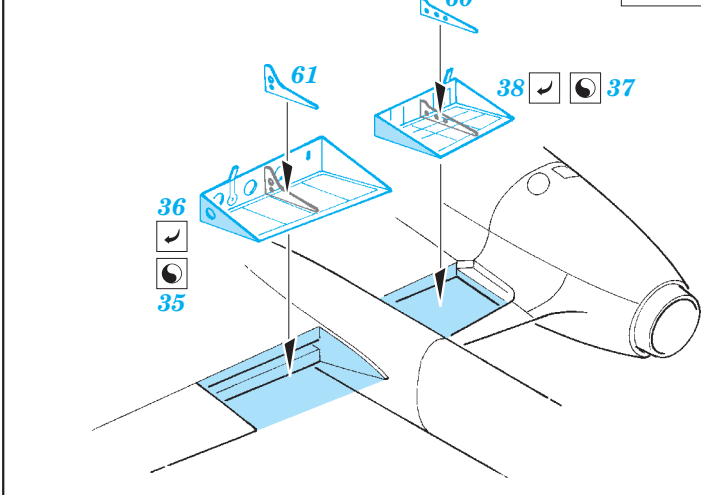

ORIGINAL KIT PARTS
PŮVODNÍ DÍLY STAVEBNICE

PHOTO-ETCHED PARTS
LEPTANÉ DÍLY

PARTS TO BE REMOVED
DÍLY K ODSTRANĚNÍ

FILL
TMĚLIT

2 pcs.

2 pcs. 31 ? 31 open canopy