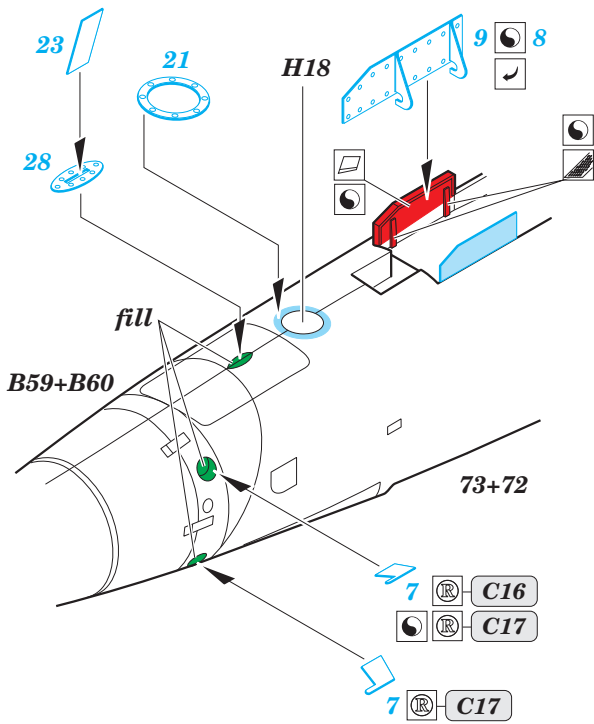

Mirage F.1 interior

eduard

73 559

detail set for 1/72 SPECIAL HOBBY No. SH72294 kit • sada detailů pro stavebnici 1/72 SPECIAL HOBBY No. SH72294

SS 559 + 73 559
Mirage F.1

- ★ APPLY EXPRESS MASK AND PAINT BEFORE GLUING
POUŽIT EXPRESS MASK NABARVIT PŘED SLEPENÍM
 - ☉ SYMMETRICAL ASSEMBLY
SYMETRICKÁ MONTÁŽ
 - REMOVE
ODSTRANIT
 - ▨ GRIND
OBROUSIT
 - ⊘ DRILL HOLE
VRTAT OTVOR
 - 1 COLORED ETCHED PARTS
LEPTANÉ BAREVNÉ DÍLY
 - 1 ETCHED PARTS
LEPTANÉ NEBAREVNÉ DÍLY
 - 1 ORIGINAL KIT PARTS
PŮVODNÍ DÍLY STAVEBNICE
- ↪ BEND
OHNOUT
 - ? OPTION
VOLBA
 - Ⓜ REPLACE
NAHRADIT

ORIGINAL KIT PARTS
PŮVODNÍ DÍLY STAVEBNICE

PHOTO-ETCHED PARTS
LEPTANÉ DÍLY

PARTS TO BE REMOVED
DÍLY K ODSTRANĚNÍ

FILL
TMELIT

1.) *push and turn*

2.) *push and turn*

3.)

2 sets