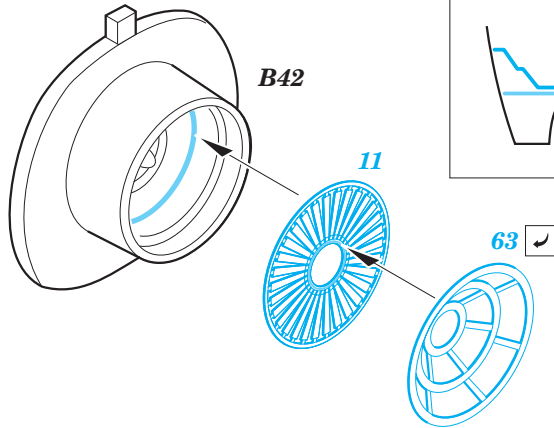

Mirage F.1 interior

eduard

73 559

detail set for 1/72 SPECIAL HOBBY No. SH72294 kit • sada detailů pro stavebnici 1/72 SPECIAL HOBBY No. SH72294

SS 559 + 73 559
Mirage F.1

- ★ APPLY EXPRESS MASK AND PAINT BEFORE GLUING
POUŽIT EXPRESS MASK NABARVIT PŘED SLEPENÍM
 - ☉ SYMMETRICAL ASSEMBLY
SYMETRICKÁ MONTÁŽ
 - REMOVE
ODSTRANIT
 - ▨ GRIND
OBROUSIT
 - ⊘ DRILL HOLE
VRTAT OTVOR
 - 1 COLORED ETCHED PARTS
LEPTANÉ BAREVNÉ DÍLY
 - 1 ETCHED PARTS
LEPTANÉ NEBAREVNÉ DÍLY
 - 1 ORIGINAL KIT PARTS
PŮVODNÍ DÍLY STAVEBNICE
- ↪ BEND
OHNOUT
 - ? OPTION
VOLBA
 - Ⓜ REPLACE
NAHRADIT

ORIGINAL KIT PARTS
PŮVODNÍ DÍLY STAVEBNICE

PHOTO-ETCHED PARTS
LEPTANÉ DÍLY

PARTS TO BE REMOVED
DÍLY K ODSTRANĚNÍ

FILL
TMELIT

1.) *push and turn*

2.) *push and turn*

3.)

2 sets