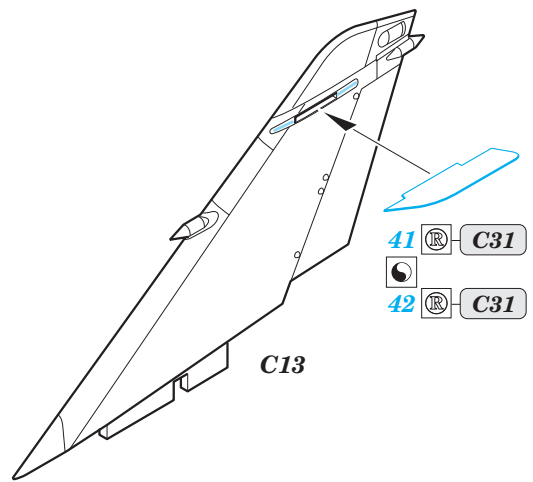

Mirage F.1 interior

eduard

73 559

detail set for 1/72 SPECIAL HOBBY No. SH72294 kit • sada detailů pro stavebnici 1/72 SPECIAL HOBBY No. SH72294

SS 559 + 73 559
Mirage F.1

- ★ APPLY EXPRESS MASK AND PAINT BEFORE GLUING
POUŽIT EXPRESS MASK NABARVIT PŘED SLEPENÍM
 - ☉ SYMMETRICAL ASSEMBLY
SYMETRICKÁ MONTÁŽ
 - REMOVE
ODSTRANIT
 - ▨ GRIND
OBROUSIT
 - ⊘ DRILL HOLE
VRTAT OTVOR
 - 1 COLORED ETCHED PARTS
LEPTANÉ BAREVNÉ DÍLY
 - 1 ETCHED PARTS
LEPTANÉ NEBAREVNÉ DÍLY
 - 1 ORIGINAL KIT PARTS
PŮVODNÍ DÍLY STAVEBNICE
- ↪ BEND
OHNOUT
 - ? OPTION
VOLBA
 - Ⓜ REPLACE
NAHRADIT

ORIGINAL KIT PARTS
PŮVODNÍ DÍLY STAVEBNICE

PHOTO-ETCHED PARTS
LEPTANÉ DÍLY

PARTS TO BE REMOVED
DÍLY K ODSTRANĚNÍ

FILL
TMELIT

1.) *push and turn*

2.) *push and turn*

3.)

2 sets