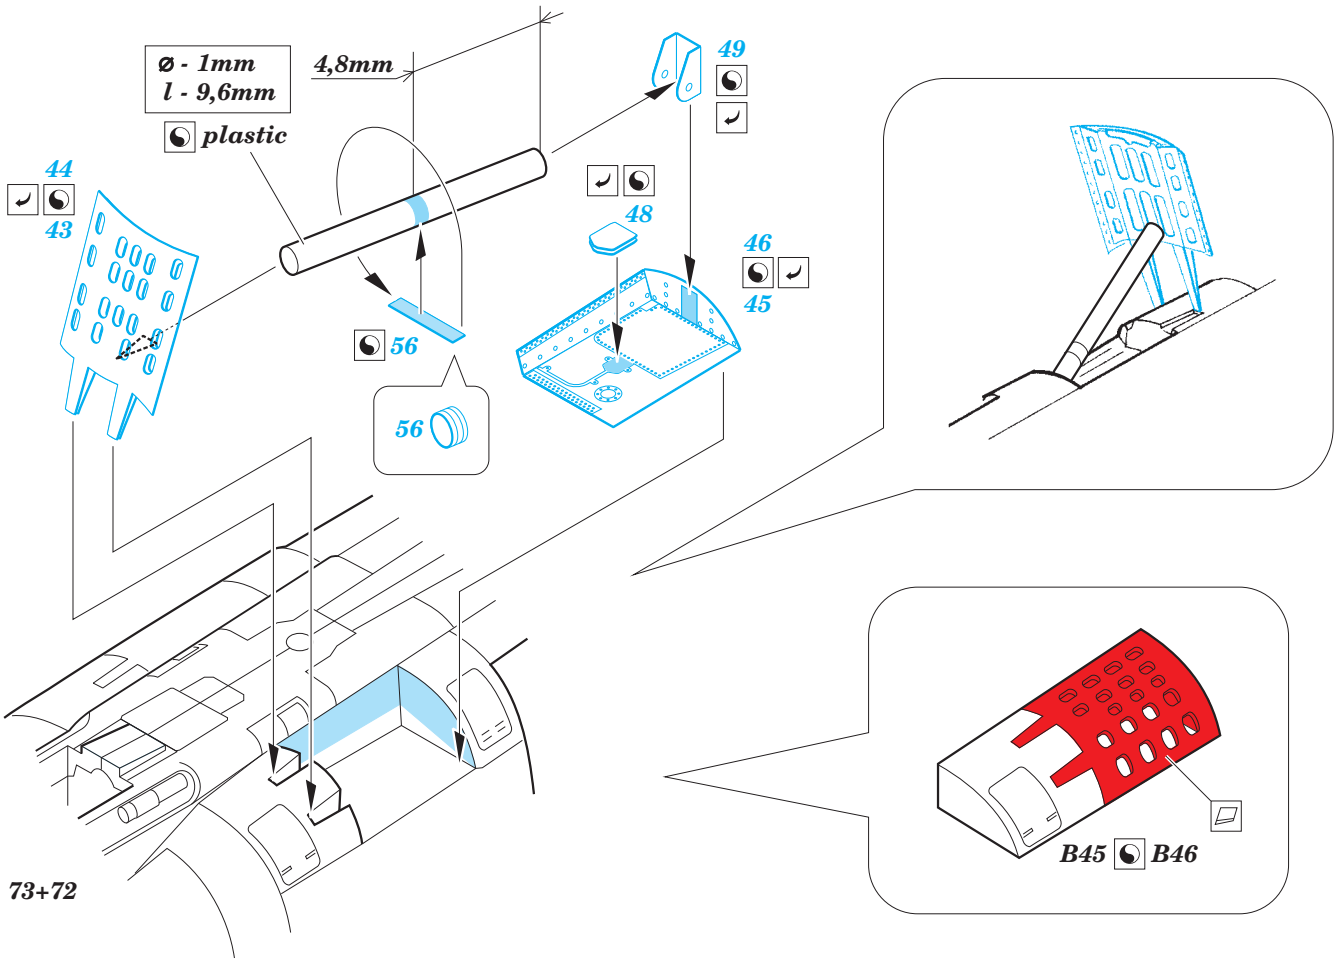

Mirage F.1 interior

eduard

73 559

detail set for 1/72 SPECIAL HOBBY No. SH72294 kit • sada detailů pro stavebnici 1/72 SPECIAL HOBBY No. SH72294

SS 559 + 73 559
Mirage F.1

- ★ APPLY EXPRESS MASK AND PAINT BEFORE GLUING
POUŽIT EXPRESS MASK NABARVIT PŘED SLEPENÍM
 - ☉ SYMMETRICAL ASSEMBLY
SYMETRICKÁ MONTÁŽ
 - REMOVE
ODSTRANIT
 - ▨ GRIND
OBROUSIT
 - ⊘ DRILL HOLE
VRTAT OTVOR
 - 1 COLORED ETCHED PARTS
LEPTANÉ BAREVNÉ DÍLY
 - 1 ETCHED PARTS
LEPTANÉ NEBAREVNÉ DÍLY
 - 1 ORIGINAL KIT PARTS
PŮVODNÍ DÍLY STAVEBNICE
- ↪ BEND
OHNOUT
 - ? OPTION
VOLBA
 - Ⓜ REPLACE
NAHRADIT

ORIGINAL KIT PARTS
PŮVODNÍ DÍLY STAVEBNICE

PHOTO-ETCHED PARTS
LEPTANÉ DÍLY

PARTS TO BE REMOVED
DÍLY K ODSTRANĚNÍ

FILL
TMELIT

1.) *push and turn*

2.) *push and turn*

3.)

2 sets