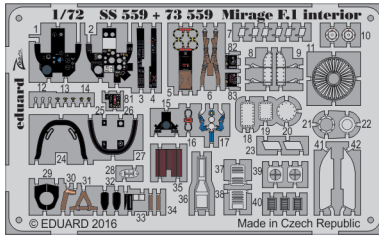

Mirage F.1 interior

eduard

73 559

detail set for 1/72 SPECIAL HOBBY No. SH72294 kit • sada detailů pro stavebnici 1/72 SPECIAL HOBBY No. SH72294

SS 559 + 73 559
Mirage F.1

- ★ APPLY EXPRESS MASK AND PAINT BEFORE GLUING
POUŽIT EXPRESS MASK NABARVIT PŘED SLEPENÍM
 - ☉ SYMMETRICAL ASSEMBLY
SYMETRICKÁ MONTÁŽ
 - REMOVE
ODSTRANIT
 - ▨ GRIND
OBROUSIT
 - ⊘ DRILL HOLE
VRTAT OTVOR
 - 1 COLORED ETCHED PARTS
LEPTANÉ BAREVNÉ DÍLY
 - 1 ETCHED PARTS
LEPTANÉ NEBAREVNÉ DÍLY
 - 1 ORIGINAL KIT PARTS
PŮVODNÍ DÍLY STAVEBNICE
- ↪ BEND
OHNOUT
 - ? OPTION
VOLBA
 - Ⓜ REPLACE
NAHRADIT

ORIGINAL KIT PARTS
PŮVODNÍ DÍLY STAVEBNICE

PHOTO-ETCHED PARTS
LEPTANÉ DÍLY

PARTS TO BE REMOVED
DÍLY K ODSTRANĚNÍ

FILL
TMELIT

1.) *push and turn*

2.) *push and turn*

3.)

2 sets