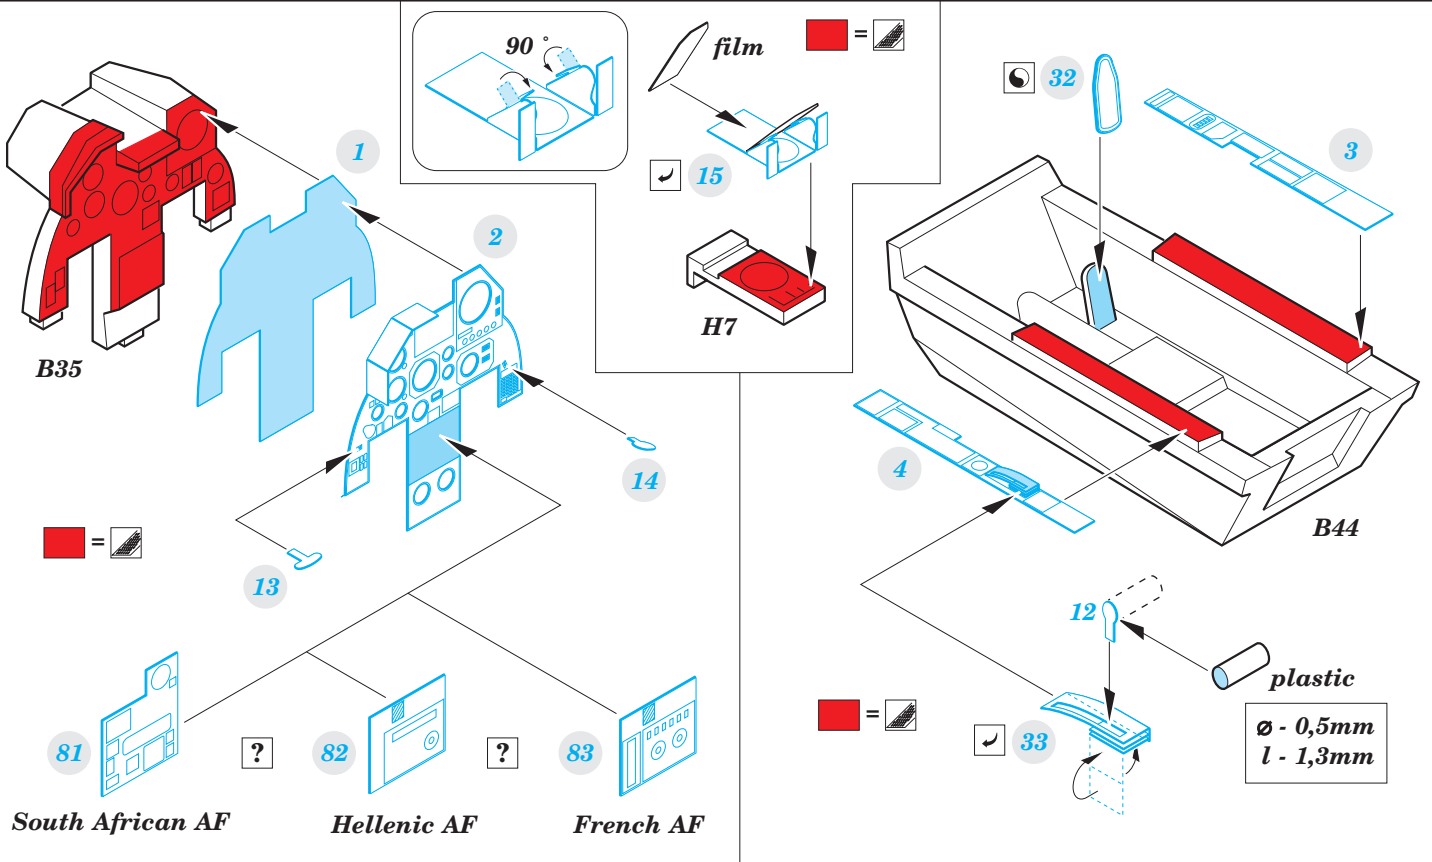

Mirage F.1 interior

eduard

73 559

detail set for 1/72 SPECIAL HOBBY No. SH72294 kit • sada detailů pro stavebnici 1/72 SPECIAL HOBBY No. SH72294

SS 559 + 73 559
Mirage F.1

- ★ APPLY EXPRESS MASK AND PAINT BEFORE GLUING
POUŽIT EXPRESS MASK NABARVIT PŘED SLEPENÍM
 - ☉ SYMMETRICAL ASSEMBLY
SYMETRICKÁ MONTÁŽ
 - REMOVE
ODSTRANIT
 - ▨ GRIND
OBROUSIT
 - ⊘ DRILL HOLE
VRTAT OTVOR
 - 1 COLORED ETCHED PARTS
LEPTANÉ BAREVNÉ DÍLY
 - 1 ETCHED PARTS
LEPTANÉ NEBAREVNÉ DÍLY
 - 1 ORIGINAL KIT PARTS
PŮVODNÍ DÍLY STAVEBNICE
- ↪ BEND
OHNOUT
 - ? OPTION
VOLBA
 - Ⓜ REPLACE
NAHRADIT

ORIGINAL KIT PARTS
PŮVODNÍ DÍLY STAVEBNICE

PHOTO-ETCHED PARTS
LEPTANÉ DÍLY

PARTS TO BE REMOVED
DÍLY K ODSTRANĚNÍ

FILL
TMELIT

1.) *push and turn*

2.) *push and turn*

3.)

2 sets