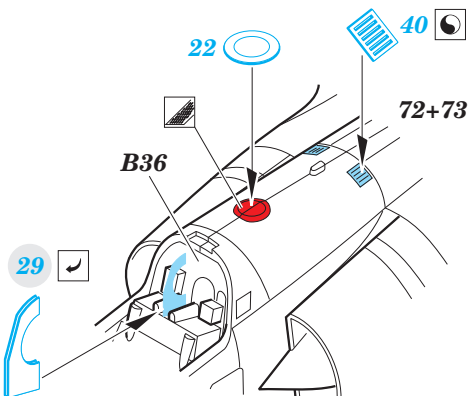

Mirage F.1 interior

eduard

73 559

detail set for 1/72 SPECIAL HOBBY No. SH72294 kit • sada detailů pro stavebnici 1/72 SPECIAL HOBBY No. SH72294

SS 559 + 73 559
Mirage F.1

- ★ APPLY EXPRESS MASK AND PAINT BEFORE GLUING
POUŽIT EXPRESS MASK NABARVIT PŘED SLEPENÍM
 - ☉ SYMMETRICAL ASSEMBLY
SYMETRICKÁ MONTÁŽ
 - REMOVE
ODSTRANIT
 - ▨ GRIND
OBROUSIT
 - ⊘ DRILL HOLE
VRTAT OTVOR
 - 1 COLORED ETCHED PARTS
LEPTANÉ BAREVNÉ DÍLY
 - 1 ETCHED PARTS
LEPTANÉ NEBAREVNÉ DÍLY
 - 1 ORIGINAL KIT PARTS
PŮVODNÍ DÍLY STAVEBNICE
- ↪ BEND
OHNOUT
 - ? OPTION
VOLBA
 - Ⓜ REPLACE
NAHRADIT

ORIGINAL KIT PARTS
PŮVODNÍ DÍLY STAVEBNICE

PHOTO-ETCHED PARTS
LEPTANÉ DÍLY

PARTS TO BE REMOVED
DÍLY K ODSTRANĚNÍ

FILL
TMELIT

1.) *push and turn*

2.) *push and turn*

3.)

2 sets