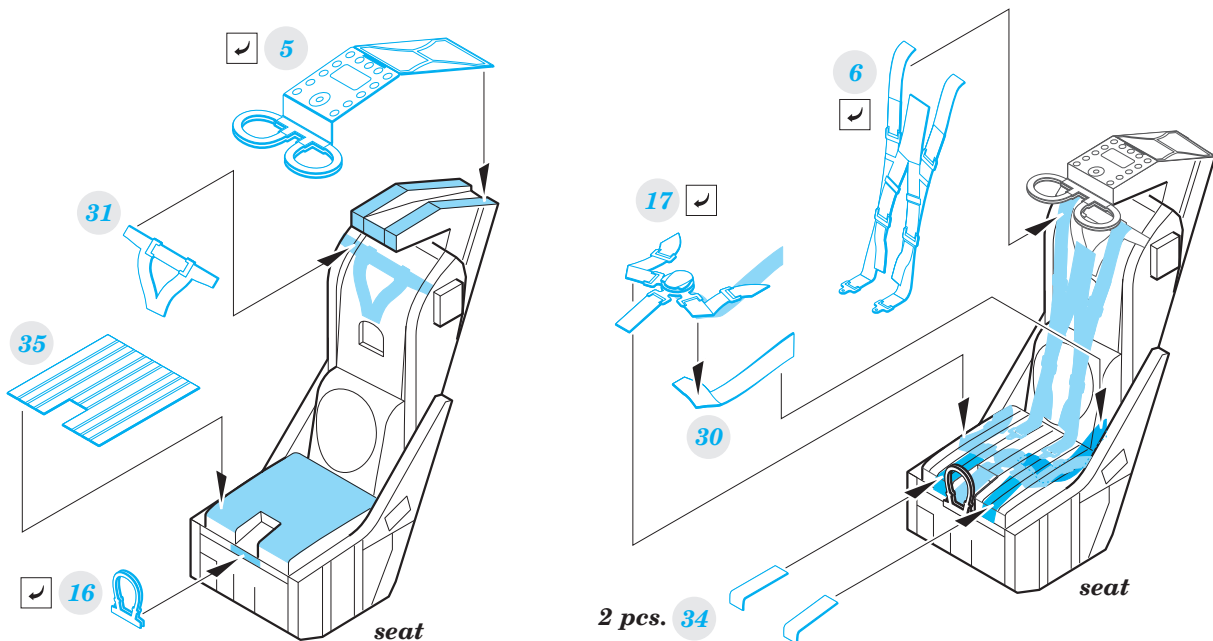

Mirage F.1 interior

eduard

73 559

detail set for 1/72 SPECIAL HOBBY No. SH72294 kit • sada detailů pro stavebnici 1/72 SPECIAL HOBBY No. SH72294

SS 559 + 73 559
Mirage F.1

- ★ APPLY EXPRESS MASK AND PAINT BEFORE GLUING
POUŽIT EXPRESS MASK NABARVIT PŘED SLEPENÍM
 - ☉ SYMMETRICAL ASSEMBLY
SYMETRICKÁ MONTÁŽ
 - REMOVE
ODSTRANIT
 - ▨ GRIND
OBROUSIT
 - ⊘ DRILL HOLE
VRTAT OTVOR
 - 1 COLORED ETCHED PARTS
LEPTANÉ BAREVNÉ DÍLY
 - 1 ETCHED PARTS
LEPTANÉ NEBAREVNÉ DÍLY
 - 1 ORIGINAL KIT PARTS
PŮVODNÍ DÍLY STAVEBNICE
- ↪ BEND
OHNOUT
 - ? OPTION
VOLBA
 - Ⓜ REPLACE
NAHRADIT

ORIGINAL KIT PARTS
PŮVODNÍ DÍLY STAVEBNICE

PHOTO-ETCHED PARTS
LEPTANÉ DÍLY

PARTS TO BE REMOVED
DÍLY K ODSTRANĚNÍ

FILL
TMELIT

1.) *push and turn*

2.) *push and turn*

3.)

2 sets