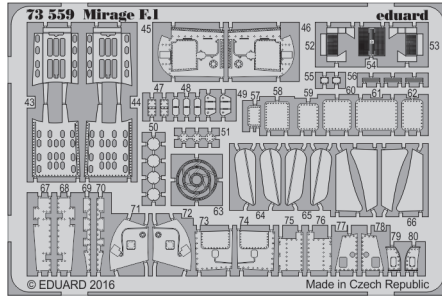

Mirage F.1 interior

eduard

73 559

detail set for 1/72 SPECIAL HOBBY No. SH72294 kit • sada detailů pro stavebnici 1/72 SPECIAL HOBBY No. SH72294

SS 559 + 73 559
Mirage F.1

- ★ APPLY EXPRESS MASK AND PAINT BEFORE GLUING
POUŽIT EXPRESS MASK NABARVIT PŘED SLEPENÍM
 - ☉ SYMMETRICAL ASSEMBLY
SYMETRICKÁ MONTÁŽ
 - REMOVE
ODSTRANIT
 - ▨ GRIND
OBROUSIT
 - ⊘ DRILL HOLE
VRTAT OTVOR
 - 1 COLORED ETCHED PARTS
LEPTANÉ BAREVNÉ DÍLY
 - 1 ETCHED PARTS
LEPTANÉ NEBAREVNÉ DÍLY
 - 1 ORIGINAL KIT PARTS
PŮVODNÍ DÍLY STAVEBNICE
- ↪ BEND
OHNOUT
 - ? OPTION
VOLBA
 - Ⓜ REPLACE
NAHRADIT

ORIGINAL KIT PARTS
PŮVODNÍ DÍLY STAVEBNICE

PHOTO-ETCHED PARTS
LEPTANÉ DÍLY

PARTS TO BE REMOVED
DÍLY K ODSTRANĚNÍ

FILL
TMELIT

1.) *push and turn*

2.) *push and turn*

3.)

2 sets