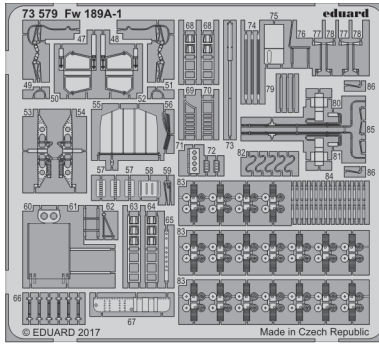

Fw 189A-1

eduard

73 579

detail set for 1/72 ICM 72291 kit • sada detailů pro stavebnici 1/72 ICM 72291

- APPLY EXPRESS MASK AND PAINT BEFORE GLUING
POUŽIT EXPRESS MASK NABARVIT PŘED SLEPENÍM
 - SYMMETRICAL ASSEMBLY
SYMETRICKÁ MONTÁŽ
 - REMOVE
ODSTRANIT
 - GRIND
OBROUSIT
 - DRILL HOLE
VRTAT OTVOR
 - BEND
OHNOUT
 - OPTION
VOLBA
 - REPLACE
NAHRADIT
- 1 COLORED ETCHED PARTS
LEPTANÉ BAREVNÉ DÍLY
- 1 ETCHED PARTS
LEPTANÉ NEBAREVNÉ DÍLY
- 1 ORIGINAL KIT PARTS
PŮVODNÍ DÍLY STAVEBNICE

ORIGINAL KIT PARTS
PŮVODNÍ DÍLY STAVEBNICE

PHOTO-ETCHED PARTS
LEPTANÉ DÍLY

PARTS TO BE REMOVED
DÍLY K ODSTRANĚNÍ

FILL
TMELIT