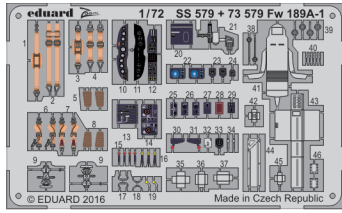

Fw 189A-1

eduard

73 579

detail set for 1/72 ICM 72291 kit • sada detailů pro stavebnici 1/72 ICM 72291

- APPLY EXPRESS MASK AND PAINT BEFORE GLUING
POUŽIT EXPRESS MASK NABARVIT PŘED SLEPENÍM
 - SYMMETRICAL ASSEMBLY
SYMETRICKÁ MONTÁŽ
 - REMOVE
ODSTRANIT
 - GRIND
OBROUSIT
 - DRILL HOLE
VRTAT OTVOR
 - BEND
OHNOUT
 - OPTION
VOLBA
 - REPLACE
NAHRADIT
- 1 COLORED ETCHED PARTS
LEPTANÉ BAREVNÉ DÍLY
- 1 ETCHED PARTS
LEPTANÉ NEBAREVNÉ DÍLY
- 1 ORIGINAL KIT PARTS
PŮVODNÍ DÍLY STAVEBNICE

ORIGINAL KIT PARTS
PŮVODNÍ DÍLY STAVEBNICE

PHOTO-ETCHED PARTS
LEPTANÉ DÍLY

PARTS TO BE REMOVED
DÍLY K ODSTRANĚNÍ

FILL
TMELIT