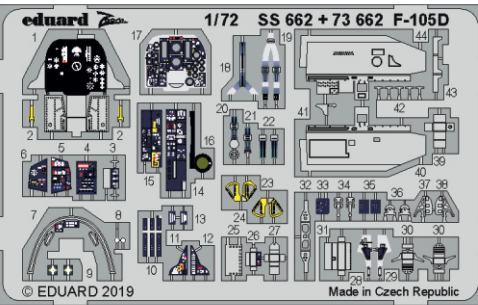

# F-105D interior

eduard

73 662

## 1/72

detail set for 1/72 TRUMPETER kit • sada detailů pro stavebnici 1/72 TRUMPETER

- APPLY EXPRESS MASK AND PAINT BEFORE GLUING  
POUŽIT EXPRESS MASK NABARVIT PŘED SLEPENÍM
  - SYMMETRICAL ASSEMBLY  
SYMETRICKÁ MONTÁŽ
  - REMOVE  
ODSTRANIT
  - GRIND  
OBROUSIT
  - DRILL HOLE  
VRTAT OTVOR
  - COLORED ETCHED PARTS  
LEPTANÉ BAREVNÉ DÍLY
  - ETCHED PARTS  
LEPTANÉ NEBAREVNÉ DÍLY
  - ORIGINAL KIT PARTS  
PŮVODNÍ DÍLY STAVEBNICE
- BEND  
OHNOUT
  - OPTION  
VOLBA
  - REPLACE  
NAHRADIT