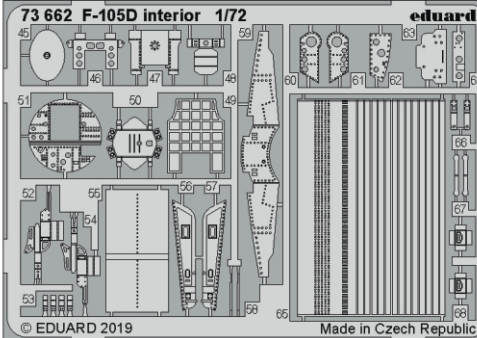

# F-105D interior

eduard

73 662

## 1/72

detail set for 1/72 TRUMPETER kit • sada detailů pro stavebnici 1/72 TRUMPETER

- APPLY EXPRESS MASK AND PAINT BEFORE GLUING  
POUŽIT EXPRESS MASK NABARVIT PŘED SLEPENÍM
  - SYMMETRICAL ASSEMBLY  
SYMETRICKÁ MONTÁŽ
  - REMOVE  
ODSTRANIT
  - GRIND  
OBROUSIT
  - DRILL HOLE  
VRTAT OTVOR
  - COLORED ETCHED PARTS  
LEPTANÉ BAREVNÉ DÍLY
  - ETCHED PARTS  
LEPTANÉ NEBAREVNÉ DÍLY
  - ORIGINAL KIT PARTS  
PŮVODNÍ DÍLY STAVEBNICE
- BEND  
OHNOUT
  - OPTION  
VOLBA
  - REPLACE  
NAHRADIT