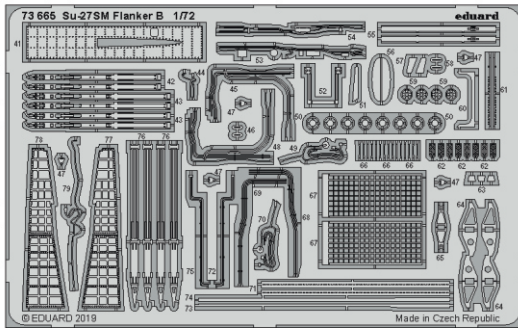

Su-27SM Flanker B

eduard

73 665

1/72

detail set for 1/72 ZVEZDA kit • sada detailů pro stavebnici 1/72 ZVEZDA

- APPLY EXPRESS MASK AND PAINT BEFORE GLUING
POUŽIT EXPRESS MASK NABARVIT PŘED SLEPENÍM
- SYMMETRICAL ASSEMBLY
SYMETRICKÁ MONTÁŽ
- REMOVE
ODSTRANIT
- GRIND
OBROUSIT
- DRILL HOLE
VRTAT OTVOR
- BEND
OHNOUT
- OPTION
VOLBA
- REPLACE
NAHRADIT
- 1** COLORED ETCHED PARTS
LEPTANÉ BAREVNÉ DÍLY
- 1** ETCHED PARTS
LEPTANÉ NEBAREVNÉ DÍLY
- 1** ORIGINAL KIT PARTS
PŮVODNÍ DÍLY STAVEBNICE

ORIGINAL KIT PARTS PŮVODNÍ DÍLY STAVEBNICE	PHOTO-ETCHED PARTS LEPTANÉ DÍLY	PARTS TO BE REMOVED DÍLY K ODSTRANĚNÍ	FILL TMELIT
---	------------------------------------	--	----------------