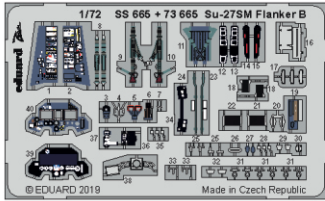

Su-27SM Flanker B

eduard

73 665

1/72

detail set for 1/72 ZVEZDA kit • sada detailů pro stavebnici 1/72 ZVEZDA

- APPLY EXPRESS MASK AND PAINT BEFORE GLUING
POUŽIT EXPRESS MASK NABARVIT PŘED SLEPENÍM
- SYMMETRICAL ASSEMBLY
SYMETRICKÁ MONTÁŽ
- REMOVE
ODSTRANIT
- GRIND
OBROUSIT
- DRILL HOLE
VRTAT OTVOR
- BEND
OHNOUT
- OPTION
VOLBA
- REPLACE
NAHRADIT
- 1** COLORED ETCHED PARTS
LEPTANÉ BAREVNÉ DÍLY
- 1** ETCHED PARTS
LEPTANÉ NEBAREVNÉ DÍLY
- 1** ORIGINAL KIT PARTS
PŮVODNÍ DÍLY STAVEBNICE

ORIGINAL KIT PARTS PŮVODNÍ DÍLY STAVEBNICE	PHOTO-ETCHED PARTS LEPTANÉ DÍLY	PARTS TO BE REMOVED DÍLY K ODSTRANĚNÍ	FILL TMELIT
---	------------------------------------	--	----------------