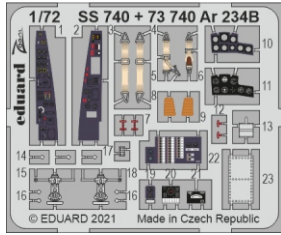

Ar 234B

eduard

73 740

1/72

detail set for 1/72 HOBBY 2000 / DRAGON kit
sada detailů pro stavebnici 1/72 HOBBY 2000 / DRAGON

- APPLY EXPRESS MASK AND PAINT BEFORE GLUING
POUŽIT EXPRESS MASK NABARVIT PŘED SLEPENÍM
- SYMMETRICAL ASSEMBLY
SYMETRICKÁ MONTÁŽ
- REMOVE
ODSTRANIT
- GRIND
OBROUSIT
- DRILL HOLE
VRTÁT OTVOR
- BEND
OHNOUT
- OPTION
VOLBA
- REPLACE
NAHRADIT
- 1** COLORED ETCHED PARTS
LEPTANÉ BAREVNÉ DÍLY
- 1** ETCHED PARTS
LEPTANÉ NEBAREVNÉ DÍLY
- 1** ORIGINAL KIT PARTS
PŮVODNÍ DÍLY STAVEBNICE

ORIGINAL KIT PARTS
PŮVODNÍ DÍLY STAVEBNICE

PHOTO-ETCHED PARTS
LEPTANÉ DÍLY

PARTS TO BE REMOVED
DÍLY K ODSTRANĚNÍ

FILL
TMELIT