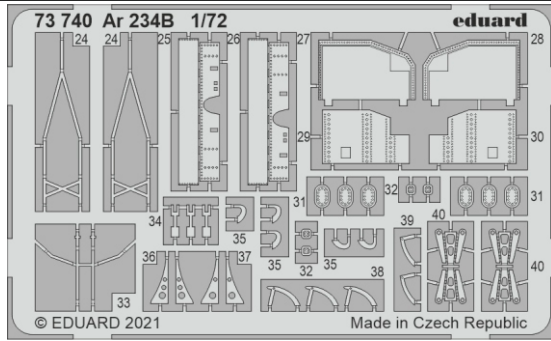

Ar 234B

eduard

73 740

1/72

detail set for 1/72 HOBBY 2000 / DRAGON kit
sada detailů pro stavebnici 1/72 HOBBY 2000 / DRAGON

- APPLY EXPRESS MASK AND PAINT BEFORE GLUING
POUŽIT EXPRESS MASK NABARVIT PŘED SLEPENÍM
- SYMMETRICAL ASSEMBLY
SYMETRICKÁ MONTÁŽ
- REMOVE
ODSTRANIT
- GRIND
OBROUSIT
- DRILL HOLE
VRTÁT OTVOR
- BEND
OHNOUT
- OPTION
VOLBA
- REPLACE
NAHRADIT
- 1** COLORED ETCHED PARTS
LEPTANÉ BAREVNÉ DÍLY
- 1** ETCHED PARTS
LEPTANÉ NEBAREVNÉ DÍLY
- 1** ORIGINAL KIT PARTS
PŮVODNÍ DÍLY STAVEBNICE

ORIGINAL KIT PARTS
PŮVODNÍ DÍLY STAVEBNICE

PHOTO-ETCHED PARTS
LEPTANÉ DÍLY

PARTS TO BE REMOVED
DÍLY K ODSTRANĚNÍ

FILL
TMELIT