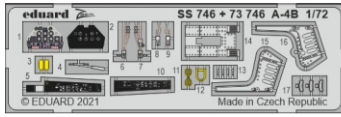

A-4B

eduard

73 746

1/72

detail set for 1/72 FUJIMI / HOBBY 2000 kit •
• sada detailů pro stavebnici 1/72 FUJIMI / HOBBY 2000

- APPLY EXPRESS MASK AND PAINT BEFORE GLUING
POUŽIT EXPRESS MASK NABARVIT PŘED SLEPENÍM
- SYMMETRICAL ASSEMBLY
SYMETRICKÁ MONTÁŽ
- REMOVE
ODSTRANIT
- GRIND
OBROUSIT
- DRILL HOLE
VRTAT OTVOR
- BEND
OHNOUT
- OPTION
VOLBA
- REPLACE
NAHRADIT
- 1** COLORED ETCHED PARTS
LEPTANÉ BAREVNÉ DÍLY
- 1** ETCHED PARTS
LEPTANÉ NEBAREVNÉ DÍLY
- 1** ORIGINAL KIT PARTS
PŮVODNÍ DÍLY STAVEBNICE

ORIGINAL KIT PARTS
PŮVODNÍ DÍLY STAVEBNICE

PHOTO-ETCHED PARTS
LEPTANÉ DÍLY

PARTS TO BE REMOVED
DÍLY K ODSTRANĚNÍ

FILL
TMELIT