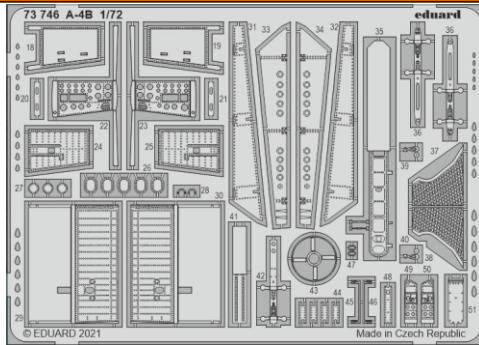

A-4B

eduard

73 746

1/72

detail set for 1/72 FUJIMI / HOBBY 2000 kit •
• sada detailů pro stavebnici 1/72 FUJIMI / HOBBY 2000

- APPLY EXPRESS MASK AND PAINT BEFORE GLUING
POUŽIT EXPRESS MASK NABARVIT PŘED SLEPENÍM
- SYMMETRICAL ASSEMBLY
SYMETRICKÁ MONTÁŽ
- REMOVE
ODSTRANIT
- GRIND
OBROUSIT
- DRILL HOLE
VRTAT OTVOR
- BEND
OHNOUT
- OPTION
VOLBA
- REPLACE
NAHRADIT
- 1** COLORED ETCHED PARTS
LEPTANÉ BAREVNÉ DÍLY
- 1** ETCHED PARTS
LEPTANÉ NEBAREVNÉ DÍLY
- 1** ORIGINAL KIT PARTS
PŮVODNÍ DÍLY STAVEBNICE

ORIGINAL KIT PARTS
PŮVODNÍ DÍLY STAVEBNICE

PHOTO-ETCHED PARTS
LEPTANÉ DÍLY

PARTS TO BE REMOVED
DÍLY K ODSTRANĚNÍ

FILL
TMELIT