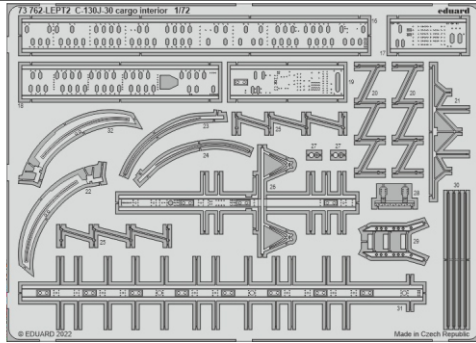

# C-130J-30 cargo interior

eduard

73 762

1/72

detail set for 1/72 ZVEZDA kit • sada detailů pro stavebnici 1/72 ZVEZDA

- APPLY EXPRESS MASK AND PAINT BEFORE GLUING  
POUŽIT EXPRESS MASK NABARVIT PŘED SLEPENÍM
  - SYMMETRICAL ASSEMBLY  
SYMETRICKÁ MONTÁŽ
  - REMOVE  
ODSTRANIT
  - GRIND  
OBROUSIT
  - DRILL HOLE  
VRTAT OTVOR
  - COLORED ETCHED PARTS  
LEPTANÉ BAREVNÉ DÍLY
  - ETCHED PARTS  
LEPTANÉ NEBAREVNÉ DÍLY
  - ORIGINAL KIT PARTS  
PŮVODNÍ DÍLY STAVEBNICE
- BEND  
OHNOUT
  - OPTION  
VOLBA
  - REPLACE  
NAHRADIT

ORIGINAL KIT PARTS PŮVODNÍ DÍLY STAVEBNICE	PHOTO-ETCHED PARTS LEPTANÉ DÍLY	PARTS TO BE REMOVED DÍLY K ODSTRANĚNÍ	FILL TMELIT
---	------------------------------------	--	----------------