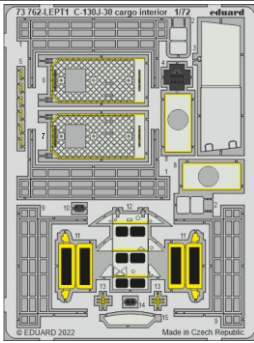

# C-130J-30 cargo interior

eduard

73 762

1/72

detail set for 1/72 ZVEZDA kit • sada detailů pro stavebnici 1/72 ZVEZDA

- APPLY EXPRESS MASK AND PAINT BEFORE GLUING  
POUŽIT EXPRESS MASK NABARVIT PŘED SLEPENÍM
  - SYMMETRICAL ASSEMBLY  
SYMETRICKÁ MONTÁŽ
  - REMOVE  
ODSTRANIT
  - GRIND  
OBROUSIT
  - DRILL HOLE  
VRTAT OTVOR
  - COLORED ETCHED PARTS  
LEPTANÉ BAREVNÉ DÍLY
  - ETCHED PARTS  
LEPTANÉ NEBAREVNÉ DÍLY
  - ORIGINAL KIT PARTS  
PŮVODNÍ DÍLY STAVEBNICE
- BEND  
OHNOUT
  - OPTION  
VOLBA
  - REPLACE  
NAHRADIT

ORIGINAL KIT PARTS PŮVODNÍ DÍLY STAVEBNICE	PHOTO-ETCHED PARTS LEPTANÉ DÍLY	PARTS TO BE REMOVED DÍLY K ODSTRANĚNÍ	FILL TMELIT
---	------------------------------------	--	----------------