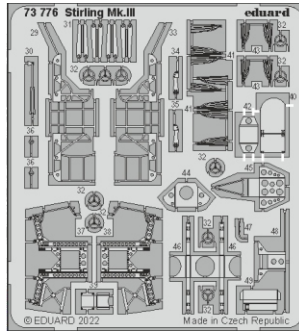

Stirling Mk.III

eduard

73 776

1/72

detail set for 1/72 ITALERI kit • sada detailů pro stavebnici 1/72 ITALERI

- APPLY EXPRESS MASK AND PAINT BEFORE GLUING
POUŽIT EXPRESS MASK NABARVIT PŘED SLEPENÍM
 - SYMMETRICAL ASSEMBLY
SYMETRICKÁ MONTÁŽ
 - REMOVE
ODSTRANIT
 - GRIND
OBROUSIT
 - DRILL HOLE
VRTAT OTVOR
 - COLORED ETCHED PARTS
LEPTANÉ BAREVNÉ DÍLY
 - ETCHED PARTS
LEPTANÉ NEBAREVNÉ DÍLY
 - ORIGINAL KIT PARTS
PŮVODNÍ DÍLY STAVEBNICE
- BEND
OHNOUT
 - OPTION
VOLBA
 - REPLACE
NAHRADIT

ORIGINAL KIT PARTS PŮVODNÍ DÍLY STAVEBNICE	PHOTO-ETCHED PARTS LEPTANÉ DÍLY	PARTS TO BE REMOVED DÍLY K ODSTRANĚNÍ	FILL TMELIT
---	------------------------------------	--	----------------

1PE, decal 22, 2PE, 3PE