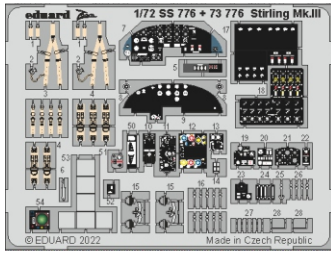

Stirling Mk.III

eduard

73 776

1/72

detail set for 1/72 ITALERI kit • sada detailů pro stavebnici 1/72 ITALERI

- APPLY EXPRESS MASK AND PAINT BEFORE GLUING
POUŽIT EXPRESS MASK NABARVIT PŘED SLEPENÍM
 - SYMMETRICAL ASSEMBLY
SYMETRICKÁ MONTÁŽ
 - REMOVE
ODSTRANIT
 - GRIND
OBROUSIT
 - DRILL HOLE
VRTAT OTVOR
 - COLORED ETCHED PARTS
LEPTANÉ BAREVNÉ DÍLY
 - ETCHED PARTS
LEPTANÉ NEBAREVNÉ DÍLY
 - ORIGINAL KIT PARTS
PŮVODNÍ DÍLY STAVEBNICE
- BEND
OHNOUT
 - OPTION
VOLBA
 - REPLACE
NAHRADIT

ORIGINAL KIT PARTS PŮVODNÍ DÍLY STAVEBNICE	PHOTO-ETCHED PARTS LEPTANÉ DÍLY	PARTS TO BE REMOVED DÍLY K ODSTRANĚNÍ	FILL TMELIT
---	------------------------------------	--	----------------

1PE, decal 22, 2PE, 3PE