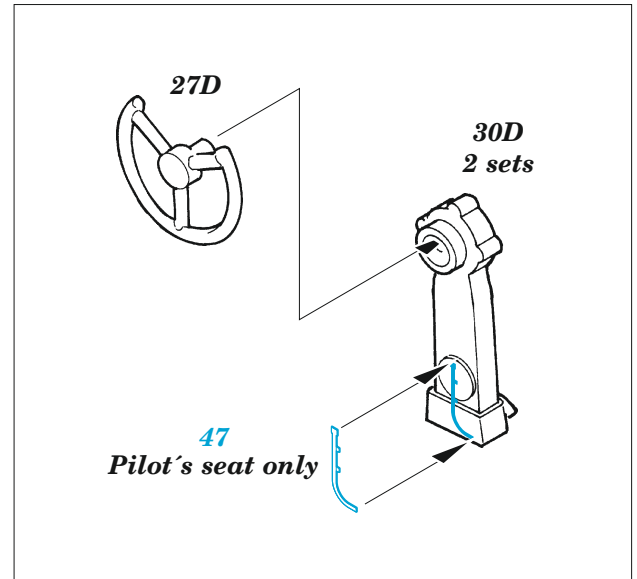

Stirling Mk.III

eduard

73 776

1/72

detail set for 1/72 ITALERI kit • sada detailů pro stavebnici 1/72 ITALERI

- APPLY EXPRESS MASK AND PAINT BEFORE GLUING
POUŽIT EXPRESS MASK NABARVIT PŘED SLEPENÍM
 - SYMMETRICAL ASSEMBLY
SYMETRICKÁ MONTÁŽ
 - REMOVE
ODSTRANIT
 - GRIND
OBROUSIT
 - DRILL HOLE
VRTAT OTVOR
 - COLORED ETCHED PARTS
LEPTANÉ BAREVNÉ DÍLY
 - ETCHED PARTS
LEPTANÉ NEBAREVNÉ DÍLY
 - ORIGINAL KIT PARTS
PŮVODNÍ DÍLY STAVEBNICE
- BEND
OHNOUT
 - OPTION
VOLBA
 - REPLACE
NAHRADIT

ORIGINAL KIT PARTS PŮVODNÍ DÍLY STAVEBNICE	PHOTO-ETCHED PARTS LEPTANÉ DÍLY	PARTS TO BE REMOVED DÍLY K ODSTRANĚNÍ	FILL TMELIT
---	------------------------------------	--	----------------

1PE, decal 22, 2PE, 3PE