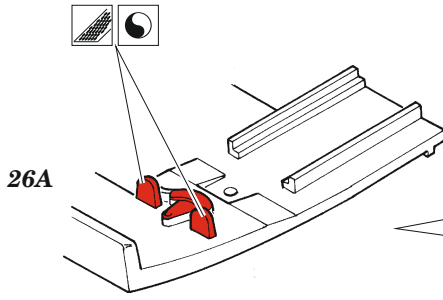

Stirling Mk.III

eduard

73 776

1/72

detail set for 1/72 ITALERI kit • sada detailů pro stavebnici 1/72 ITALERI

- APPLY EXPRESS MASK AND PAINT BEFORE GLUING
POUŽIT EXPRESS MASK NABARVIT PŘED SLEPENÍM
 - SYMMETRICAL ASSEMBLY
SYMETRICKÁ MONTÁŽ
 - REMOVE
ODSTRANIT
 - GRIND
OBROUSIT
 - DRILL HOLE
VRTAT OTVOR
 - COLORED ETCHED PARTS
LEPTANÉ BAREVNÉ DÍLY
 - ETCHED PARTS
LEPTANÉ NEBAREVNÉ DÍLY
 - ORIGINAL KIT PARTS
PŮVODNÍ DÍLY STAVEBNICE
- BEND
OHNOUT
 - OPTION
VOLBA
 - REPLACE
NAHRADIT

ORIGINAL KIT PARTS PŮVODNÍ DÍLY STAVEBNICE	PHOTO-ETCHED PARTS LEPTANÉ DÍLY	PARTS TO BE REMOVED DÍLY K ODSTRANĚNÍ	FILL TMELIT
---	------------------------------------	--	----------------

1PE, decal 22, 2PE, 3PE