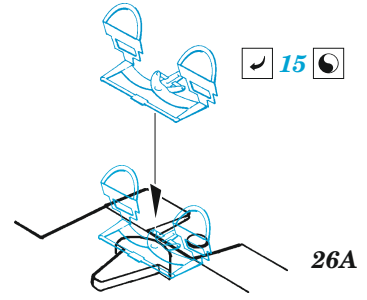

Stirling Mk.III

eduard

73 776

1/72

detail set for 1/72 ITALERI kit • sada detailů pro stavebnici 1/72 ITALERI

- APPLY EXPRESS MASK AND PAINT BEFORE GLUING
POUŽIT EXPRESS MASK NABARVIT PŘED SLEPENÍM
 - SYMMETRICAL ASSEMBLY
SYMETRICKÁ MONTÁŽ
 - REMOVE
ODSTRANIT
 - GRIND
OBROUSIT
 - DRILL HOLE
VRTAT OTVOR
 - COLORED ETCHED PARTS
LEPTANÉ BAREVNÉ DÍLY
 - ETCHED PARTS
LEPTANÉ NEBAREVNÉ DÍLY
 - ORIGINAL KIT PARTS
PŮVODNÍ DÍLY STAVEBNICE
- BEND
OHNOUT
 - OPTION
VOLBA
 - REPLACE
NAHRADIT

ORIGINAL KIT PARTS PŮVODNÍ DÍLY STAVEBNICE	PHOTO-ETCHED PARTS LEPTANÉ DÍLY	PARTS TO BE REMOVED DÍLY K ODSTRANĚNÍ	FILL TMELIT
---	------------------------------------	--	----------------

1PE, decal 22, 2PE, 3PE