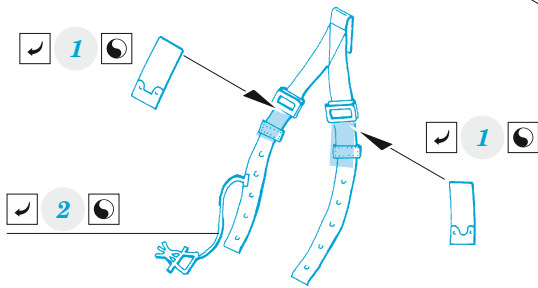

pilot's seat