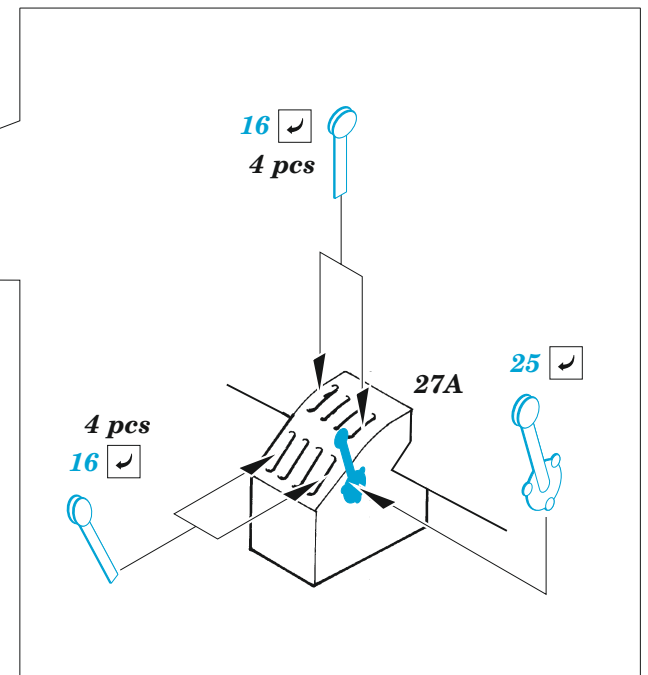

Stirling Mk.III

eduard

73 776

1/72

detail set for 1/72 ITALERI kit • sada detailů pro stavebnici 1/72 ITALERI

- APPLY EXPRESS MASK AND PAINT BEFORE GLUING
POUŽIT EXPRESS MASK NABARVIT PŘED SLEPENÍM
 - SYMMETRICAL ASSEMBLY
SYMETRICKÁ MONTÁŽ
 - REMOVE
ODSTRANIT
 - GRIND
OBROUSIT
 - DRILL HOLE
VRTAT OTVOR
 - COLORED ETCHED PARTS
LEPTANÉ BAREVNÉ DÍLY
 - ETCHED PARTS
LEPTANÉ NEBAREVNÉ DÍLY
 - ORIGINAL KIT PARTS
PŮVODNÍ DÍLY STAVEBNICE
- BEND
OHNOUT
 - OPTION
VOLBA
 - REPLACE
NAHRADIT

ORIGINAL KIT PARTS PŮVODNÍ DÍLY STAVEBNICE	PHOTO-ETCHED PARTS LEPTANÉ DÍLY	PARTS TO BE REMOVED DÍLY K ODSTRANĚNÍ	FILL TMELIT
---	------------------------------------	--	----------------

1PE, decal 22, 2PE, 3PE