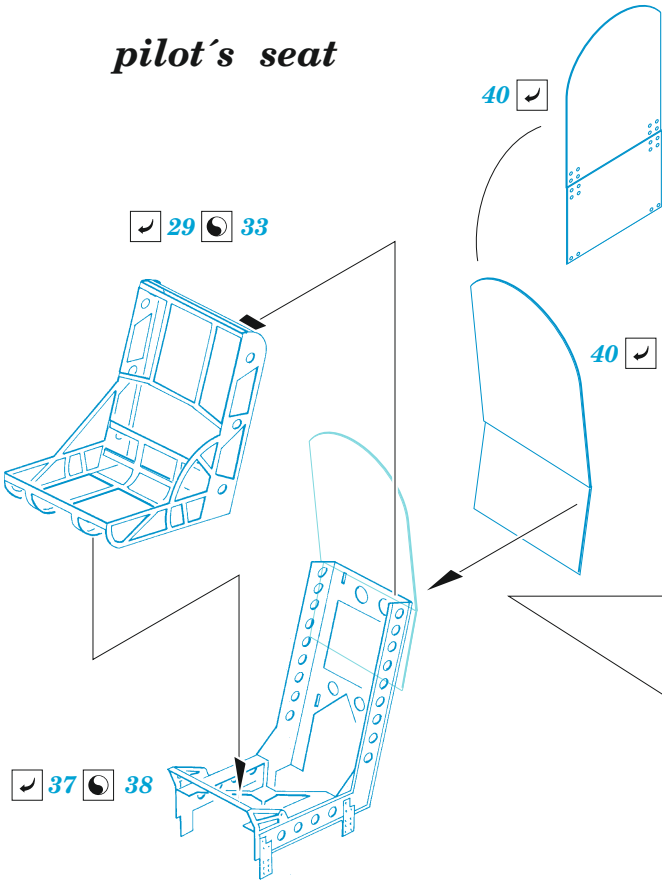

pilot's seat