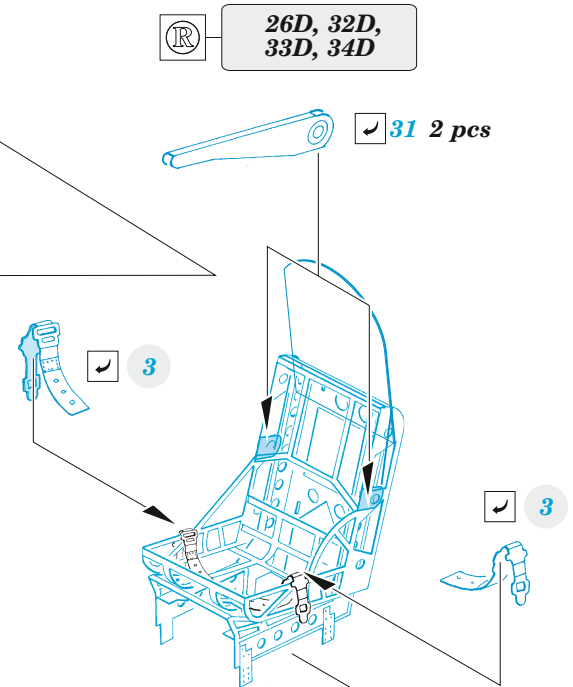

Stirling Mk.III

eduard

73 776

1/72

detail set for 1/72 ITALERI kit • sada detailů pro stavebnici 1/72 ITALERI

- APPLY EXPRESS MASK AND PAINT BEFORE GLUING
POUŽIT EXPRESS MASK NABARVIT PŘED SLEPENÍM
 - SYMMETRICAL ASSEMBLY
SYMETRICKÁ MONTÁŽ
 - REMOVE
ODSTRANIT
 - GRIND
OBROUSIT
 - DRILL HOLE
VRTAT OTVOR
 - COLORED ETCHED PARTS
LEPTANÉ BAREVNÉ DÍLY
 - ETCHED PARTS
LEPTANÉ NEBAREVNÉ DÍLY
 - ORIGINAL KIT PARTS
PŮVODNÍ DÍLY STAVEBNICE
- BEND
OHNOUT
 - OPTION
VOLBA
 - REPLACE
NAHRADIT

ORIGINAL KIT PARTS PŮVODNÍ DÍLY STAVEBNICE	PHOTO-ETCHED PARTS LEPTANÉ DÍLY	PARTS TO BE REMOVED DÍLY K ODSTRANĚNÍ	FILL TMELIT
---	------------------------------------	--	----------------

1PE, decal 22, 2PE, 3PE

pilot's seat

pilot's seat

co-pilot's seat

26D, 32D, 33D, 34D

Related products: 72 722 Stirling Mk.III exterior 1/72