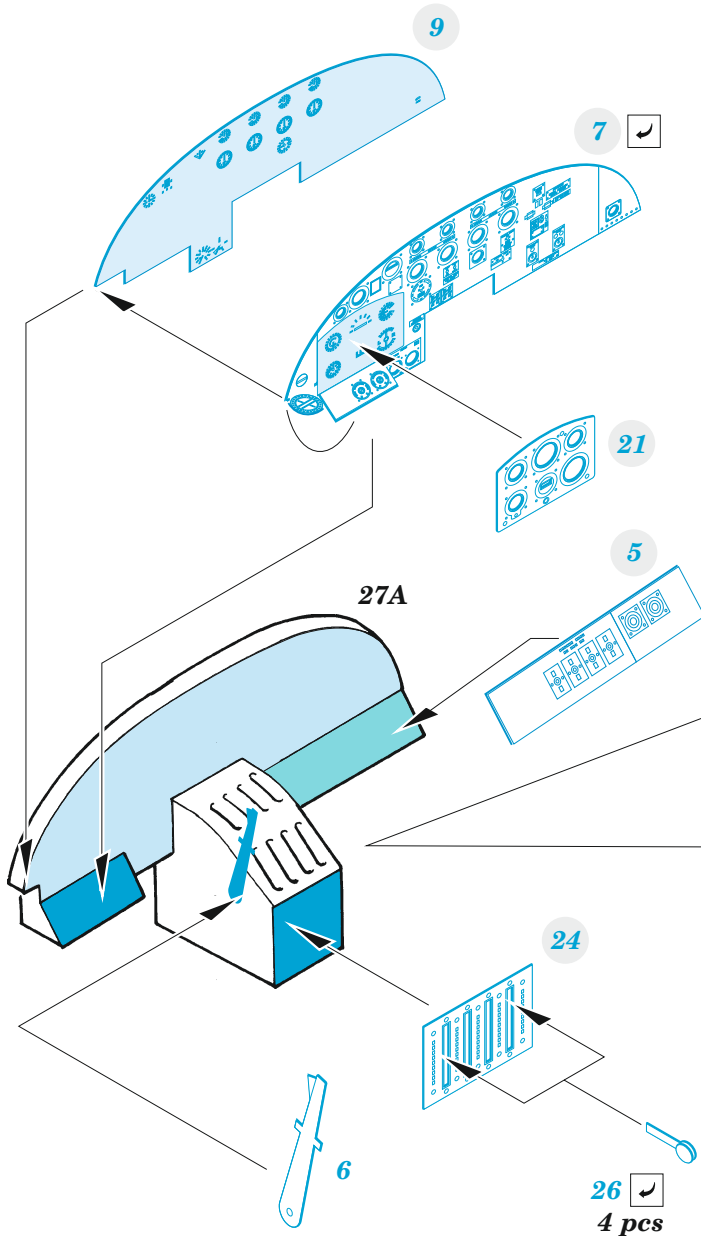

Stirling Mk.III

eduard

73 776

1/72

detail set for 1/72 ITALERI kit • sada detailů pro stavebnici 1/72 ITALERI

- APPLY EXPRESS MASK AND PAINT BEFORE GLUING
POUŽIT EXPRESS MASK NABARVIT PŘED SLEPENÍM
 - SYMMETRICAL ASSEMBLY
SYMETRICKÁ MONTÁŽ
 - REMOVE
ODSTRANIT
 - GRIND
OBROUSIT
 - DRILL HOLE
VRTAT OTVOR
 - COLORED ETCHED PARTS
LEPTANÉ BAREVNÉ DÍLY
 - ETCHED PARTS
LEPTANÉ NEBAREVNÉ DÍLY
 - ORIGINAL KIT PARTS
PŮVODNÍ DÍLY STAVEBNICE
- BEND
OHNOUT
 - OPTION
VOLBA
 - REPLACE
NAHRADIT

ORIGINAL KIT PARTS PŮVODNÍ DÍLY STAVEBNICE	PHOTO-ETCHED PARTS LEPTANÉ DÍLY	PARTS TO BE REMOVED DÍLY K ODSTRANĚNÍ	FILL TMELIT
---	------------------------------------	--	----------------

1PE, decal 22, 2PE, 3PE

pilot's seat

pilot's seat

co-pilot's seat

26D, 32D, 33D, 34D

Related products: 72 722 Stirling Mk.III exterior 1/72