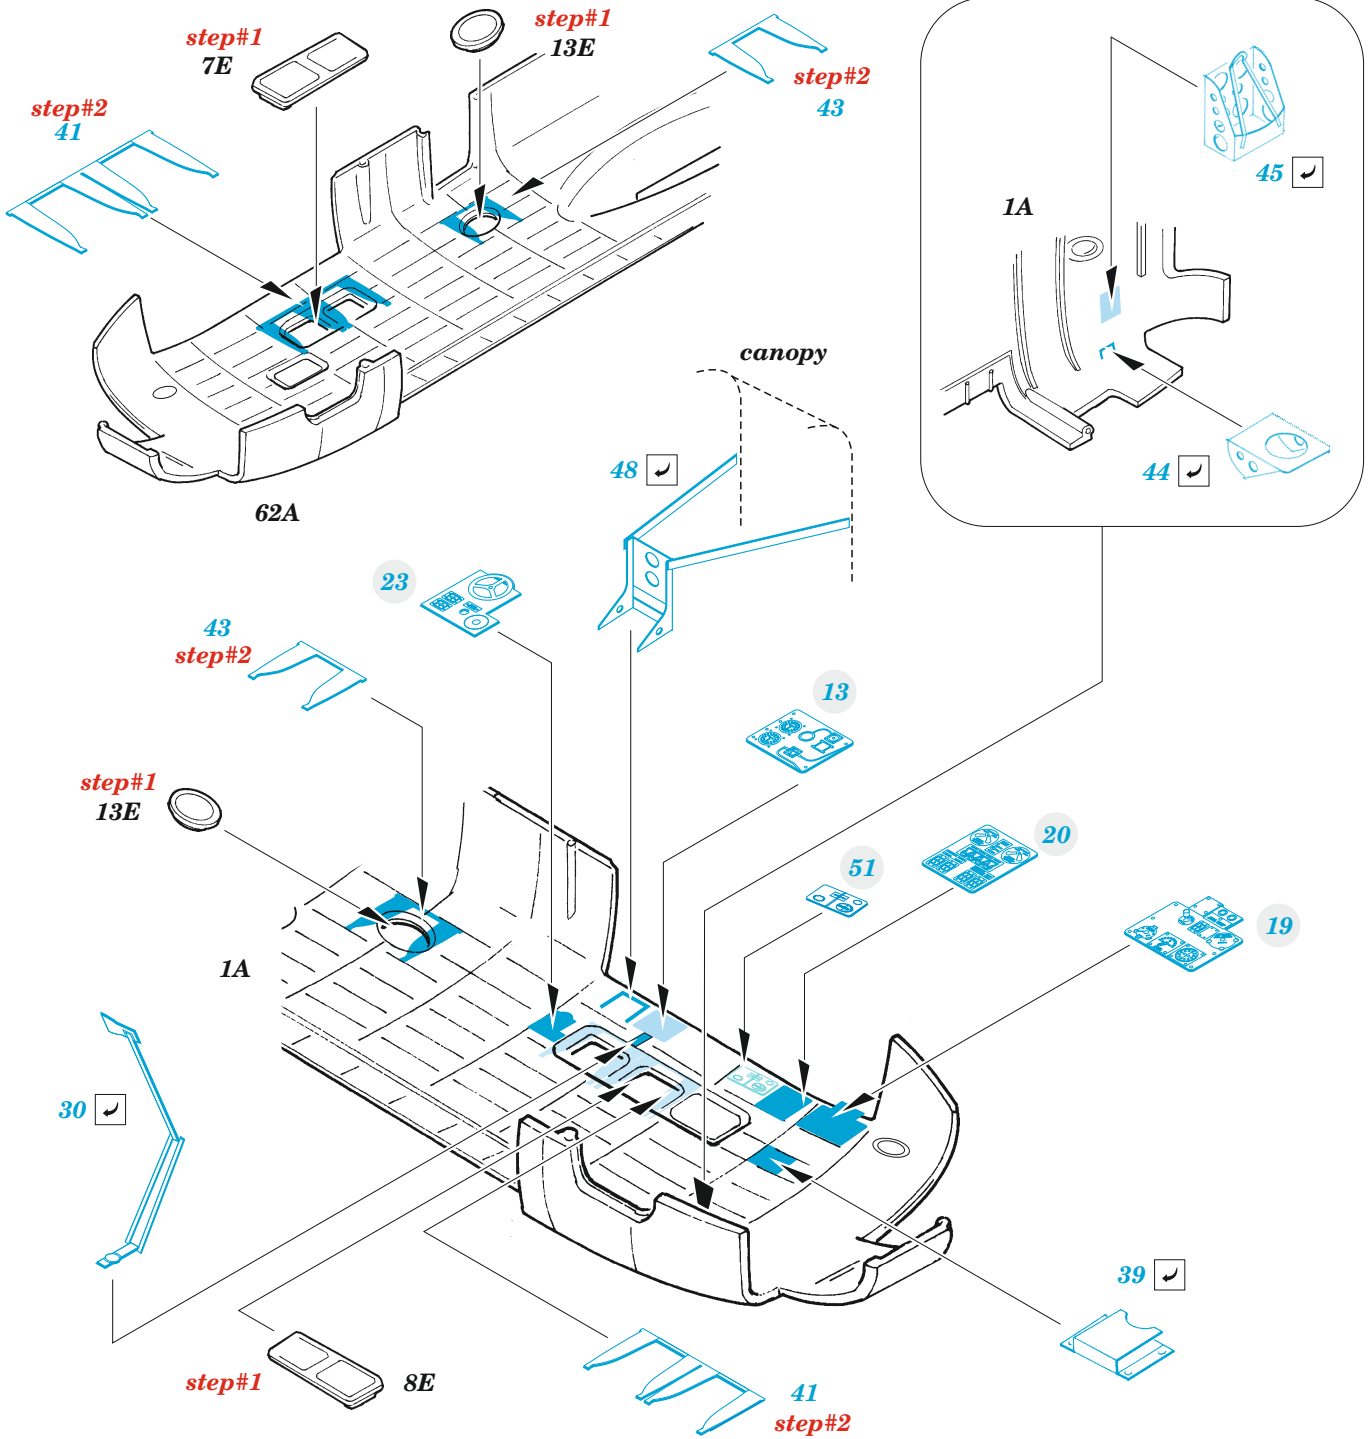

Stirling Mk.III

eduard

73 776

1/72

detail set for 1/72 ITALERI kit • sada detailů pro stavebnici 1/72 ITALERI

- APPLY EXPRESS MASK AND PAINT BEFORE GLUING
POUŽIT EXPRESS MASK NABARVIT PŘED SLEPENÍM
 - SYMMETRICAL ASSEMBLY
SYMETRICKÁ MONTÁŽ
 - REMOVE
ODSTRANIT
 - GRIND
OBROUSIT
 - DRILL HOLE
VRTAT OTVOR
 - COLORED ETCHED PARTS
LEPTANÉ BAREVNÉ DÍLY
 - ETCHED PARTS
LEPTANÉ NEBAREVNÉ DÍLY
 - ORIGINAL KIT PARTS
PŮVODNÍ DÍLY STAVEBNICE
- BEND
OHNOUT
 - OPTION
VOLBA
 - REPLACE
NAHRADIT

ORIGINAL KIT PARTS PŮVODNÍ DÍLY STAVEBNICE	PHOTO-ETCHED PARTS LEPTANÉ DÍLY	PARTS TO BE REMOVED DÍLY K ODSTRANĚNÍ	FILL TMELIT
---	------------------------------------	--	----------------

1PE, decal 22, 2PE, 3PE

pilot's seat

pilot's seat

co-pilot's seat

26D, 32D, 33D, 34D

Related products: 72 722 Stirling Mk.III exterior 1/72