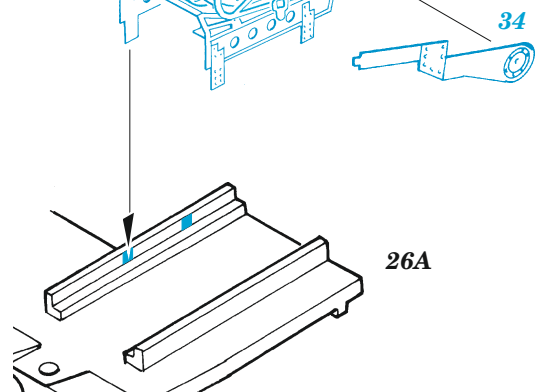

ORIGINAL KIT PARTS PŮVODNÍ DÍLY STAVEBNICE	PHOTO-ETCHED PARTS LEPTANÉ DÍLY	PARTS TO BE REMOVED DÍLY K ODSTRANĚNÍ	FILL TMELIT
---	------------------------------------	--	----------------

1PE, decal 22, 2PE, 3PE

pilot's seat

pilot's seat

co-pilot's seat

26D, 32D, 33D, 34D

Related products: 72 722 Stirling Mk.III exterior 1/72