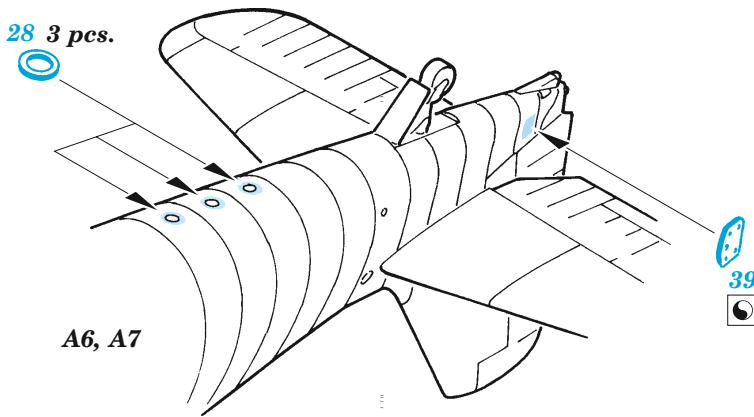

F6F-3

eduard

73 792

1/72

detail set for EDUARD 1/72 kit • sada detailů pro stavebnici EDUARD 1/72

- APPLY EXPRESS MASK AND PAINT BEFORE GLUING
POUŽIT EXPRESS MASK NABARVIT PŘED SLEPENÍM
- SYMMETRICAL ASSEMBLY
SYMETRICKÁ MONTÁŽ
- REMOVE
ODSTRANIT
- GRIND
OBROUSIT
- DRILL HOLE
VRTAT OTVOR
- COLORED ETCHED PARTS
LEPTANÉ BAREVNÉ DÍLY
- ETCHED PARTS
LEPTANÉ NEBAREVNÉ DÍLY
- ORIGINAL KIT PARTS
PŮVODNÍ DÍLY STAVEBNICE
- BEND
OHNOUT
- OPTION
VOLBA
- REPLACE
NAHRADIT
- REVERSE SIDE
OTOČIT

ORIGINAL KIT PARTS PŮVODNÍ DÍLY STAVEBNICE	PHOTO-ETCHED PARTS LEPTANÉ DÍLY	PARTS TO BE REMOVED DÍLY K ODSTRANĚNÍ	FILL TMELIT
---	------------------------------------	--	----------------

Related products: 672203 - F6F wheels