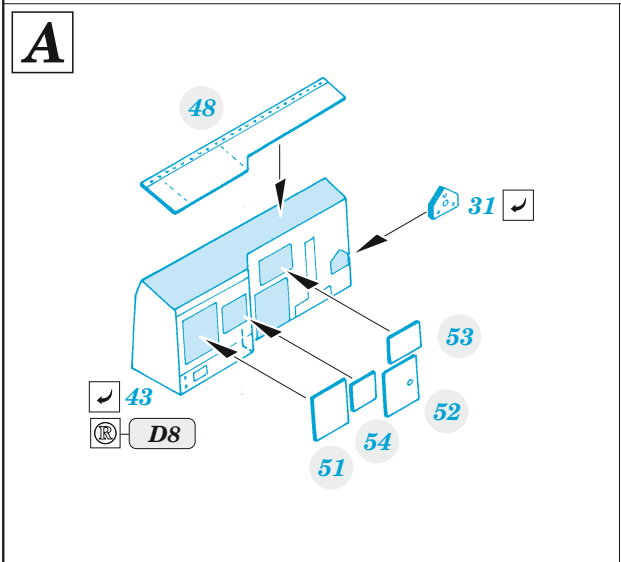

F6F-3

eduard

73 792

1/72

detail set for EDUARD 1/72 kit • sada detailů pro stavebnici EDUARD 1/72

- APPLY EXPRESS MASK AND PAINT BEFORE GLUING
POUŽIT EXPRESS MASK NABARVIT PŘED SLEPENÍM
- SYMMETRICAL ASSEMBLY
SYMETRICKÁ MONTÁŽ
- REMOVE
ODSTRANIT
- GRIND
OBROUSIT
- DRILL HOLE
VRTAT OTVOR
- COLORED ETCHED PARTS
LEPTANÉ BAREVNÉ DÍLY
- ETCHED PARTS
LEPTANÉ NEBAREVNÉ DÍLY
- ORIGINAL KIT PARTS
PŮVODNÍ DÍLY STAVEBNICE
- BEND
OHNOUT
- OPTION
VOLBA
- REPLACE
NAHRADIT
- REVERSE SIDE
OTOČIT

ORIGINAL KIT PARTS PŮVODNÍ DÍLY STAVEBNICE	PHOTO-ETCHED PARTS LEPTANÉ DÍLY	PARTS TO BE REMOVED DÍLY K ODSTRANĚNÍ	FILL TMELIT
---	------------------------------------	--	----------------

Related products: 672203 - F6F wheels