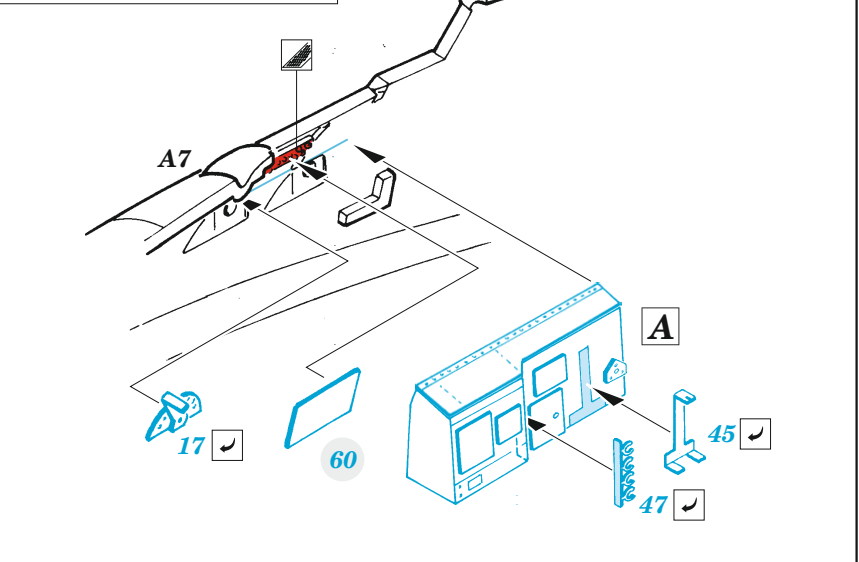

F6F-3

eduard

73 792

1/72

detail set for EDUARD 1/72 kit • sada detailů pro stavebnici EDUARD 1/72

- APPLY EXPRESS MASK AND PAINT BEFORE GLUING
POUŽIT EXPRESS MASK NABARVIT PŘED SLEPENÍM
- SYMMETRICAL ASSEMBLY
SYMETRICKÁ MONTÁŽ
- REMOVE
ODSTRANIT
- GRIND
OBROUSIT
- DRILL HOLE
VRTAT OTVOR
- COLORED ETCHED PARTS
LEPTANÉ BAREVNÉ DÍLY
- ETCHED PARTS
LEPTANÉ NEBAREVNÉ DÍLY
- ORIGINAL KIT PARTS
PŮVODNÍ DÍLY STAVEBNICE
- BEND
OHNOUT
- OPTION
VOLBA
- REPLACE
NAHRADIT
- REVERSE SIDE
OTOČIT

ORIGINAL KIT PARTS PŮVODNÍ DÍLY STAVEBNICE	PHOTO-ETCHED PARTS LEPTANÉ DÍLY	PARTS TO BE REMOVED DÍLY K ODSTRANĚNÍ	FILL TMELIT
---	------------------------------------	--	----------------

Related products: 672203 - F6F wheels