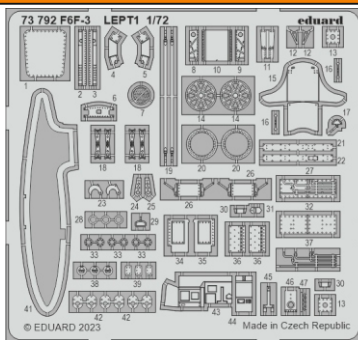

F6F-3

eduard

73 792

1/72

detail set for EDUARD 1/72 kit • sada detailů pro stavebnici EDUARD 1/72

- APPLY EXPRESS MASK AND PAINT BEFORE GLUING
POUŽIT EXPRESS MASK NABARVIT PŘED SLEPENÍM
- SYMMETRICAL ASSEMBLY
SYMETRICKÁ MONTÁŽ
- REMOVE
ODSTRANIT
- GRIND
OBROUSIT
- DRILL HOLE
VRTAT OTVOR
- COLORED ETCHED PARTS
LEPTANÉ BAREVNÉ DÍLY
- ETCHED PARTS
LEPTANÉ NEBAREVNÉ DÍLY
- ORIGINAL KIT PARTS
PŮVODNÍ DÍLY STAVEBNICE
- BEND
OHNOUT
- OPTION
VOLBA
- REPLACE
NAHRADIT
- REVERSE SIDE
OTOČIT

ORIGINAL KIT PARTS PŮVODNÍ DÍLY STAVEBNICE	PHOTO-ETCHED PARTS LEPTANÉ DÍLY	PARTS TO BE REMOVED DÍLY K ODSTRANĚNÍ	FILL TMELIT
---	------------------------------------	--	----------------

Related products: 672203 - F6F wheels

2 sets

B