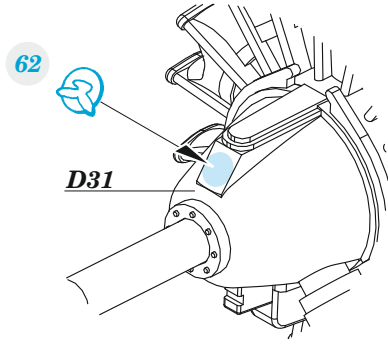

F6F-3

eduard

73 792

1/72

detail set for EDUARD 1/72 kit • sada detailů pro stavebnici EDUARD 1/72

- APPLY EXPRESS MASK AND PAINT BEFORE GLUING
POUŽIT EXPRESS MASK NABARVIT PŘED SLEPENÍM
- SYMMETRICAL ASSEMBLY
SYMETRICKÁ MONTÁŽ
- REMOVE
ODSTRANIT
- GRIND
OBROUSIT
- DRILL HOLE
VRTAT OTVOR
- COLORED ETCHED PARTS
LEPTANÉ BAREVNÉ DÍLY
- ETCHED PARTS
LEPTANÉ NEBAREVNÉ DÍLY
- ORIGINAL KIT PARTS
PŮVODNÍ DÍLY STAVEBNICE
- BEND
OHNOUT
- OPTION
VOLBA
- REPLACE
NAHRADIT
- REVERSE SIDE
OTOČIT

ORIGINAL KIT PARTS PŮVODNÍ DÍLY STAVEBNICE	PHOTO-ETCHED PARTS LEPTANÉ DÍLY	PARTS TO BE REMOVED DÍLY K ODSTRANĚNÍ	FILL TMELIT
---	------------------------------------	--	----------------

Related products: 672203 - F6F wheels