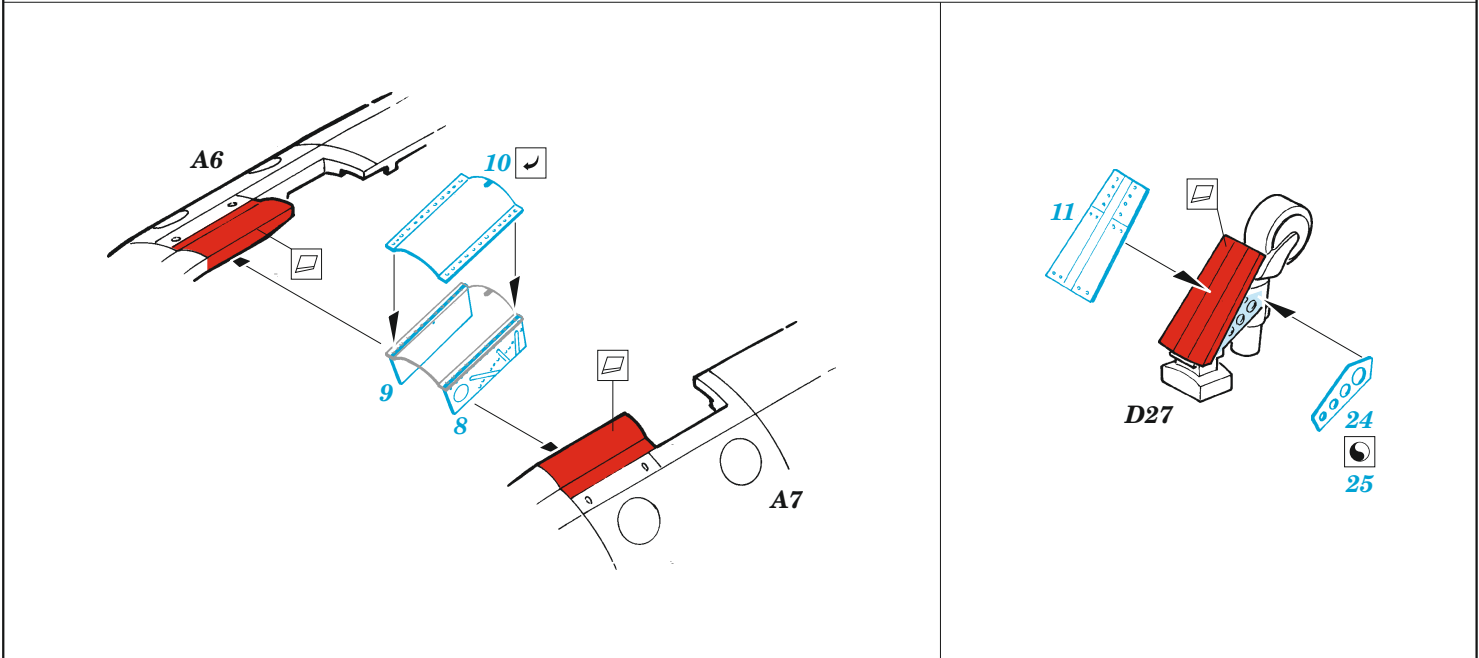

F6F-3

eduard

73 792

1/72

detail set for EDUARD 1/72 kit • sada detailů pro stavebnici EDUARD 1/72

- APPLY EXPRESS MASK AND PAINT BEFORE GLUING
POUŽIT EXPRESS MASK NABARVIT PŘED SLEPENÍM
- SYMMETRICAL ASSEMBLY
SYMETRICKÁ MONTÁŽ
- REMOVE
ODSTRANIT
- GRIND
OBROUSIT
- DRILL HOLE
VRTAT OTVOR
- COLORED ETCHED PARTS
LEPTANÉ BAREVNÉ DÍLY
- ETCHED PARTS
LEPTANÉ NEBAREVNÉ DÍLY
- ORIGINAL KIT PARTS
PŮVODNÍ DÍLY STAVEBNICE
- BEND
OHNOUT
- OPTION
VOLBA
- REPLACE
NAHRADIT
- REVERSE SIDE
OTOČIT

ORIGINAL KIT PARTS PŮVODNÍ DÍLY STAVEBNICE	PHOTO-ETCHED PARTS LEPTANÉ DÍLY	PARTS TO BE REMOVED DÍLY K ODSTRANĚNÍ	FILL TMELIT
---	------------------------------------	--	----------------

Related products: 672203 - F6F wheels