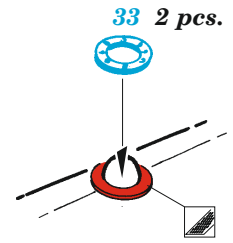

F6F-3

eduard

73 792

1/72

detail set for EDUARD 1/72 kit • sada detailů pro stavebnici EDUARD 1/72

- APPLY EXPRESS MASK AND PAINT BEFORE GLUING
POUŽIT EXPRESS MASK NABARVIT PŘED SLEPENÍM
- SYMMETRICAL ASSEMBLY
SYMETRICKÁ MONTÁŽ
- REMOVE
ODSTRANIT
- GRIND
OBROUSIT
- DRILL HOLE
VRTAT OTVOR
- COLORED ETCHED PARTS
LEPTANÉ BAREVNÉ DÍLY
- ETCHED PARTS
LEPTANÉ NEBAREVNÉ DÍLY
- ORIGINAL KIT PARTS
PŮVODNÍ DÍLY STAVEBNICE
- BEND
OHNOUT
- OPTION
VOLBA
- REPLACE
NAHRADIT
- REVERSE SIDE
OTOČIT

ORIGINAL KIT PARTS PŮVODNÍ DÍLY STAVEBNICE	PHOTO-ETCHED PARTS LEPTANÉ DÍLY	PARTS TO BE REMOVED DÍLY K ODSTRANĚNÍ	FILL TMELIT
---	------------------------------------	--	----------------

Related products: 672203 - F6F wheels