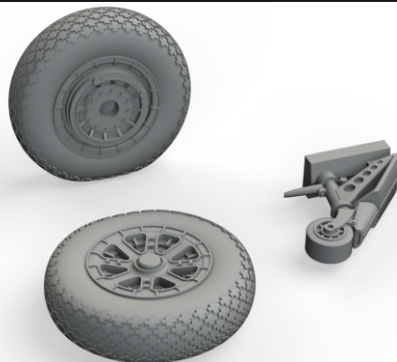

F6F-3

eduard

73 792

1/72

detail set for EDUARD 1/72 kit • sada detailů pro stavebnici EDUARD 1/72

- APPLY EXPRESS MASK AND PAINT BEFORE GLUING
POUŽIT EXPRESS MASK NABARVIT PŘED SLEPENÍM
- SYMMETRICAL ASSEMBLY
SYMETRICKÁ MONTÁŽ
- REMOVE
ODSTRANIT
- GRIND
OBROUSIT
- DRILL HOLE
VRTAT OTVOR
- COLORED ETCHED PARTS
LEPTANÉ BAREVNÉ DÍLY
- ETCHED PARTS
LEPTANÉ NEBAREVNÉ DÍLY
- ORIGINAL KIT PARTS
PŮVODNÍ DÍLY STAVEBNICE
- BEND
OHNOUT
- OPTION
VOLBA
- REPLACE
NAHRADIT
- REVERSE SIDE
OTOČIT

ORIGINAL KIT PARTS PŮVODNÍ DÍLY STAVEBNICE	PHOTO-ETCHED PARTS LEPTANÉ DÍLY	PARTS TO BE REMOVED DÍLY K ODSTRANĚNÍ	FILL TMELIT
---	------------------------------------	--	----------------

Related products: 672203 - F6F wheels

2 sets

B