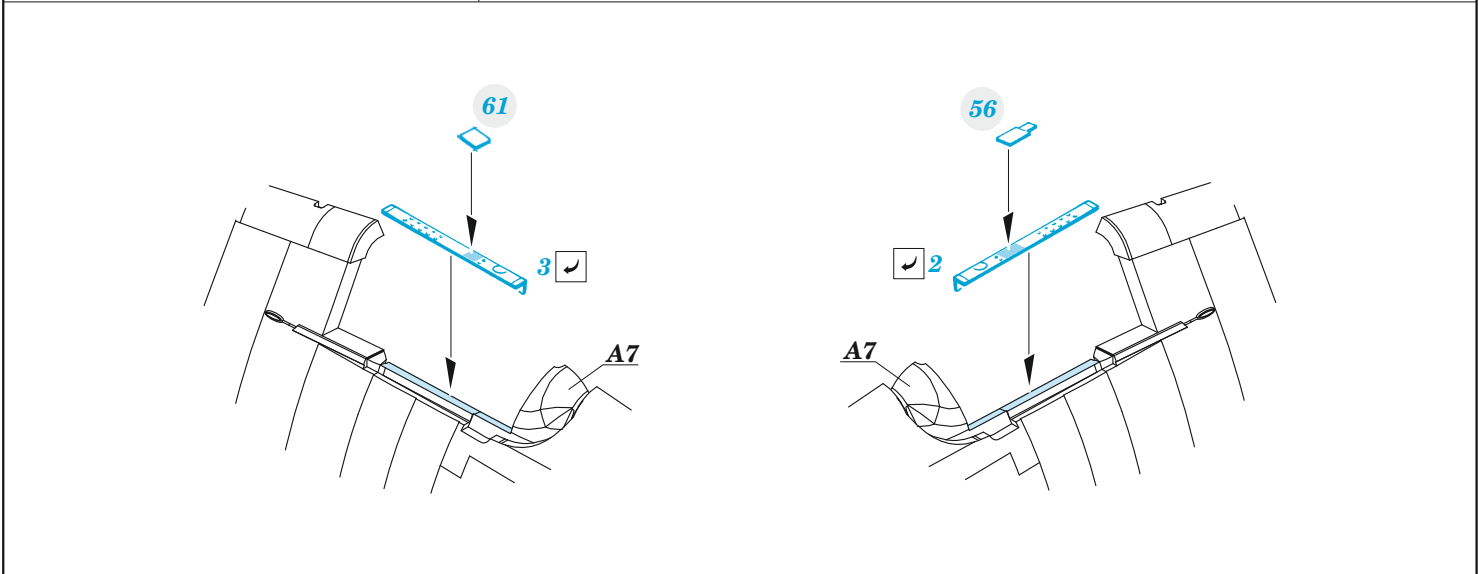

F6F-3

eduard

73 792

1/72

detail set for EDUARD 1/72 kit • sada detailů pro stavebnici EDUARD 1/72

- APPLY EXPRESS MASK AND PAINT BEFORE GLUING
POUŽIT EXPRESS MASK NABARVIT PŘED SLEPENÍM
- SYMMETRICAL ASSEMBLY
SYMETRICKÁ MONTÁŽ
- REMOVE
ODSTRANIT
- GRIND
OBROUSIT
- DRILL HOLE
VRTAT OTVOR
- COLORED ETCHED PARTS
LEPTANÉ BAREVNÉ DÍLY
- ETCHED PARTS
LEPTANÉ NEBAREVNÉ DÍLY
- ORIGINAL KIT PARTS
PŮVODNÍ DÍLY STAVEBNICE
- BEND
OHNOUT
- OPTION
VOLBA
- REPLACE
NAHRADIT
- REVERSE SIDE
OTOČIT

ORIGINAL KIT PARTS PŮVODNÍ DÍLY STAVEBNICE	PHOTO-ETCHED PARTS LEPTANÉ DÍLY	PARTS TO BE REMOVED DÍLY K ODSTRANĚNÍ	FILL TMELIT
---	------------------------------------	--	----------------

Related products: 672203 - F6F wheels

2 sets

B