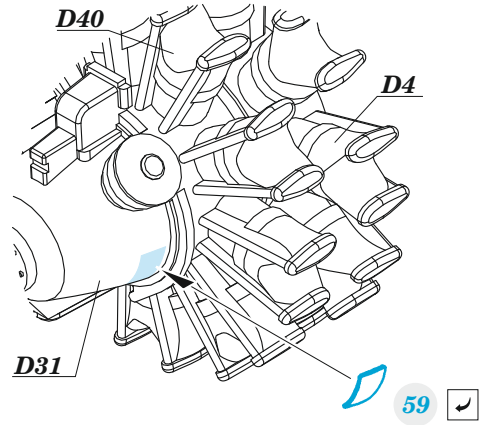

F6F-3

eduard

73 792

1/72

detail set for EDUARD 1/72 kit • sada detailů pro stavebnici EDUARD 1/72

- APPLY EXPRESS MASK AND PAINT BEFORE GLUING
POUŽIT EXPRESS MASK NABARVIT PŘED SLEPENÍM
- SYMMETRICAL ASSEMBLY
SYMETRICKÁ MONTÁŽ
- REMOVE
ODSTRANIT
- GRIND
OBROUSIT
- DRILL HOLE
VRTAT OTVOR
- COLORED ETCHED PARTS
LEPTANÉ BAREVNÉ DÍLY
- ETCHED PARTS
LEPTANÉ NEBAREVNÉ DÍLY
- ORIGINAL KIT PARTS
PŮVODNÍ DÍLY STAVEBNICE
- BEND
OHNOUT
- OPTION
VOLBA
- REPLACE
NAHRADIT
- REVERSE SIDE
OTOČIT

ORIGINAL KIT PARTS PŮVODNÍ DÍLY STAVEBNICE	PHOTO-ETCHED PARTS LEPTANÉ DÍLY	PARTS TO BE REMOVED DÍLY K ODSTRANĚNÍ	FILL TMELIT
---	------------------------------------	--	----------------

Related products: 672203 - F6F wheels

2 sets

B