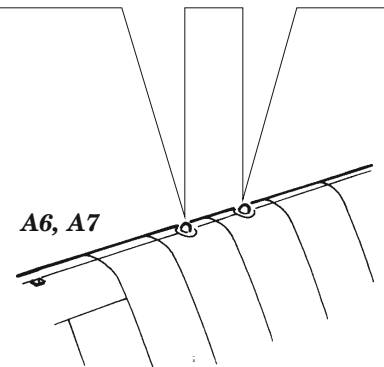

F6F-3

eduard

73 792

1/72

detail set for EDUARD 1/72 kit • sada detailů pro stavebnici EDUARD 1/72

- APPLY EXPRESS MASK AND PAINT BEFORE GLUING
POUŽIT EXPRESS MASK NABARVIT PŘED SLEPENÍM
- SYMMETRICAL ASSEMBLY
SYMETRICKÁ MONTÁŽ
- REMOVE
ODSTRANIT
- GRIND
OBROUSIT
- DRILL HOLE
VRTAT OTVOR
- COLORED ETCHED PARTS
LEPTANÉ BAREVNÉ DÍLY
- ETCHED PARTS
LEPTANÉ NEBAREVNÉ DÍLY
- ORIGINAL KIT PARTS
PŮVODNÍ DÍLY STAVEBNICE
- BEND
OHNOUT
- OPTION
VOLBA
- REPLACE
NAHRADIT
- REVERSE SIDE
OTOČIT

ORIGINAL KIT PARTS PŮVODNÍ DÍLY STAVEBNICE	PHOTO-ETCHED PARTS LEPTANÉ DÍLY	PARTS TO BE REMOVED DÍLY K ODSTRANĚNÍ	FILL TMELIT
---	------------------------------------	--	----------------

Related products: 672203 - F6F wheels

2 sets

B