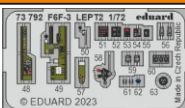

F6F-3

eduard

73 792

1/72

detail set for EDUARD 1/72 kit • sada detailů pro stavebnici EDUARD 1/72

- APPLY EXPRESS MASK AND PAINT BEFORE GLUING
POUŽIT EXPRESS MASK NABARVIT PŘED SLEPENÍM
- SYMMETRICAL ASSEMBLY
SYMETRICKÁ MONTÁŽ
- REMOVE
ODSTRANIT
- GRIND
OBROUSIT
- DRILL HOLE
VRTAT OTVOR
- COLORED ETCHED PARTS
LEPTANÉ BAREVNÉ DÍLY
- ETCHED PARTS
LEPTANÉ NEBAREVNÉ DÍLY
- ORIGINAL KIT PARTS
PŮVODNÍ DÍLY STAVEBNICE
- BEND
OHNOUT
- OPTION
VOLBA
- REPLACE
NAHRADIT
- REVERSE SIDE
OTOČIT

ORIGINAL KIT PARTS PŮVODNÍ DÍLY STAVEBNICE	PHOTO-ETCHED PARTS LEPTANÉ DÍLY	PARTS TO BE REMOVED DÍLY K ODSTRANĚNÍ	FILL TMELIT
---	------------------------------------	--	----------------

Related products: 672203 - F6F wheels