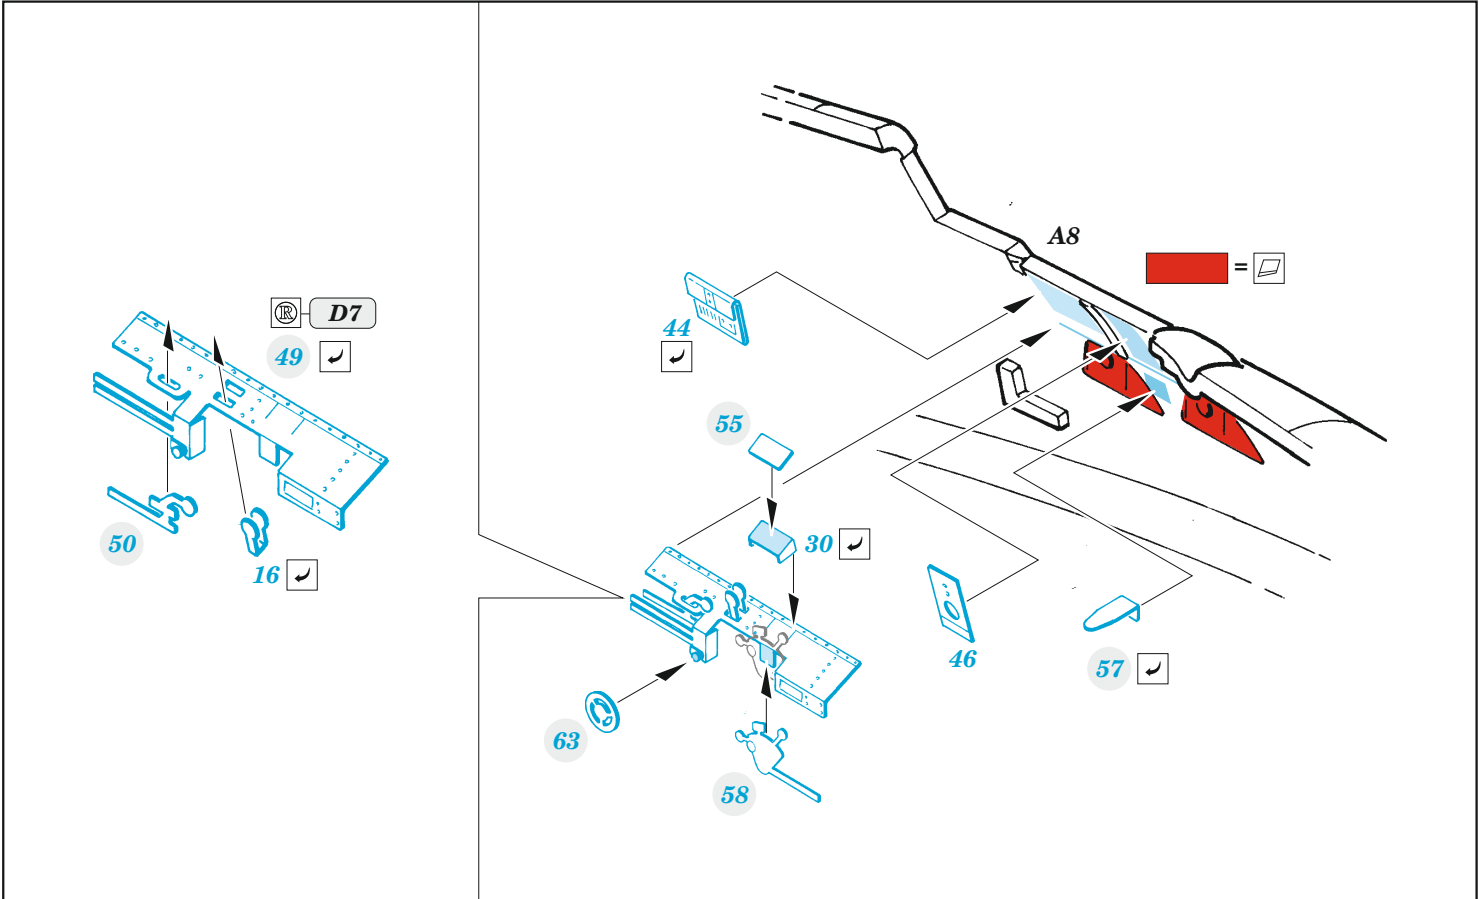

F6F-3

eduard

73 792

1/72

detail set for EDUARD 1/72 kit • sada detailů pro stavebnici EDUARD 1/72

- APPLY EXPRESS MASK AND PAINT BEFORE GLUING
POUŽIT EXPRESS MASK NABARVIT PŘED SLEPENÍM
- SYMMETRICAL ASSEMBLY
SYMETRICKÁ MONTÁŽ
- REMOVE
ODSTRANIT
- GRIND
OBROUSIT
- DRILL HOLE
VRTAT OTVOR
- COLORED ETCHED PARTS
LEPTANÉ BAREVNÉ DÍLY
- ETCHED PARTS
LEPTANÉ NEBAREVNÉ DÍLY
- ORIGINAL KIT PARTS
PŮVODNÍ DÍLY STAVEBNICE
- BEND
OHNOUT
- OPTION
VOLBA
- REPLACE
NAHRADIT
- REVERSE SIDE
OTOČIT

ORIGINAL KIT PARTS PŮVODNÍ DÍLY STAVEBNICE	PHOTO-ETCHED PARTS LEPTANÉ DÍLY	PARTS TO BE REMOVED DÍLY K ODSTRANĚNÍ	FILL TMELIT
---	------------------------------------	--	----------------

Related products: 672203 - F6F wheels

2 sets

B