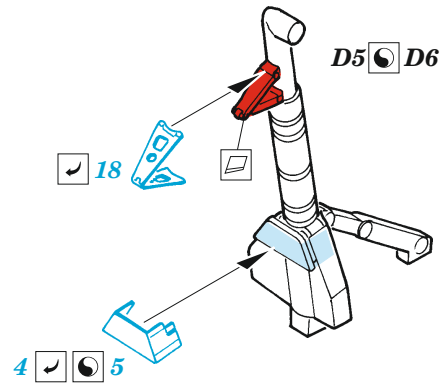

ORIGINAL KIT PARTS PŮVODNÍ DÍLY STAVEBNICE	PHOTO-ETCHED PARTS LEPTANÉ DÍLY	PARTS TO BE REMOVED DÍLY K ODSTRANĚNÍ	FILL TMELIT
---	------------------------------------	--	----------------

Related products: 672203 - F6F wheels

2 sets

B