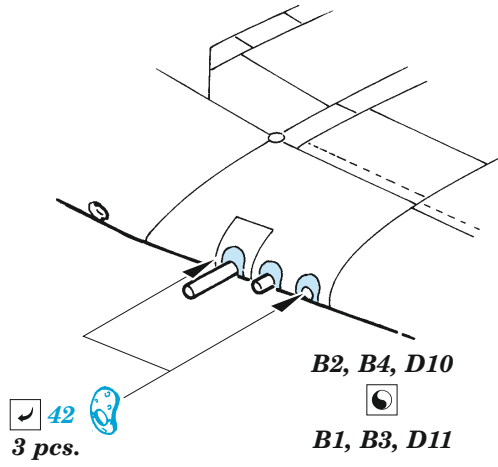

F6F-3

eduard

73 792

1/72

detail set for EDUARD 1/72 kit • sada detailů pro stavebnici EDUARD 1/72

- APPLY EXPRESS MASK AND PAINT BEFORE GLUING
POUŽIT EXPRESS MASK NABARVIT PŘED SLEPENÍM
- SYMMETRICAL ASSEMBLY
SYMETRICKÁ MONTÁŽ
- REMOVE
ODSTRANIT
- GRIND
OBROUSIT
- DRILL HOLE
VRTAT OTVOR
- COLORED ETCHED PARTS
LEPTANÉ BAREVNÉ DÍLY
- ETCHED PARTS
LEPTANÉ NEBAREVNÉ DÍLY
- ORIGINAL KIT PARTS
PŮVODNÍ DÍLY STAVEBNICE
- BEND
OHNOUT
- OPTION
VOLBA
- REPLACE
NAHRADIT
- REVERSE SIDE
OTOČIT

ORIGINAL KIT PARTS PŮVODNÍ DÍLY STAVEBNICE	PHOTO-ETCHED PARTS LEPTANÉ DÍLY	PARTS TO BE REMOVED DÍLY K ODSTRANĚNÍ	FILL TMELIT
---	------------------------------------	--	----------------

Related products: 672203 - F6F wheels

2 sets

B