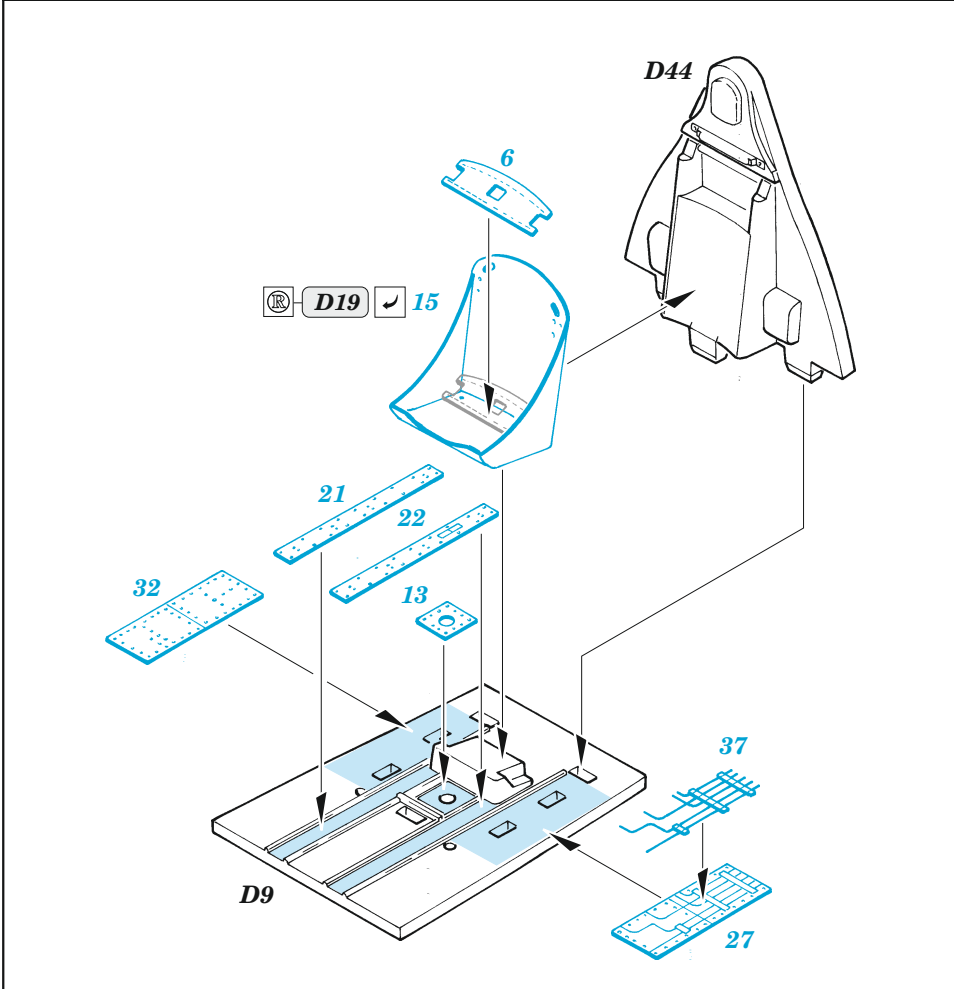

F6F-3

eduard

73 792

1/72

detail set for EDUARD 1/72 kit • sada detailů pro stavebnici EDUARD 1/72

- APPLY EXPRESS MASK AND PAINT BEFORE GLUING
POUŽIT EXPRESS MASK NABARVIT PŘED SLEPENÍM
- SYMMETRICAL ASSEMBLY
SYMETRICKÁ MONTÁŽ
- REMOVE
ODSTRANIT
- GRIND
OBROUSIT
- DRILL HOLE
VRTAT OTVOR
- COLORED ETCHED PARTS
LEPTANÉ BAREVNÉ DÍLY
- ETCHED PARTS
LEPTANÉ NEBAREVNÉ DÍLY
- ORIGINAL KIT PARTS
PŮVODNÍ DÍLY STAVEBNICE
- BEND
OHNOUT
- OPTION
VOLBA
- REPLACE
NAHRADIT
- REVERSE SIDE
OTOČIT

ORIGINAL KIT PARTS PŮVODNÍ DÍLY STAVEBNICE	PHOTO-ETCHED PARTS LEPTANÉ DÍLY	PARTS TO BE REMOVED DÍLY K ODSTRANĚNÍ	FILL TMELIT
---	------------------------------------	--	----------------

Related products: 672203 - F6F wheels