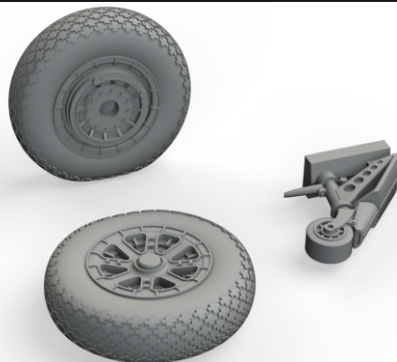

# F6F-5

eduard

73 793

1/72

detail set for EDUARD 1/72 kit • sada detailů pro stavebnici EDUARD 1/72

- APPLY EXPRESS MASK AND PAINT BEFORE GLUING  
POUŽIT EXPRESS MASK NABARVIT PŘED SLEPÁNÍM
  - SYMMETRICAL ASSEMBLY  
SYMETRICKÁ MONTÁŽ
  - REMOVE  
ODSTRANIT
  - GRIND  
OBROUSIT
  - DRILL HOLE  
VRTAT OTVOR
  - COLORED ETCHED PARTS  
LEPTANÉ BAREVNÉ DÍLY
  - ETCHED PARTS  
LEPTANÉ NEBAREVNÉ DÍLY
  - ORIGINAL KIT PARTS  
PŮVODNÍ DÍLY STAVEBNICE
- BEND  
OHNOUT
  - OPTION  
VOLBA
  - REPLACE  
NAHRADIT
  - REVERSE SIDE  
OTOČIT

ORIGINAL KIT PARTS  
PŮVODNÍ DÍLY STAVEBNICE

PHOTO-ETCHED PARTS  
LEPTANÉ DÍLY

PARTS TO BE REMOVED  
DÍLY K ODSTRANĚNÍ

FILL  
TMELIT

A

**Related products: 672203 - F6F wheels**

**B**

**2 sets**

**6 sets**