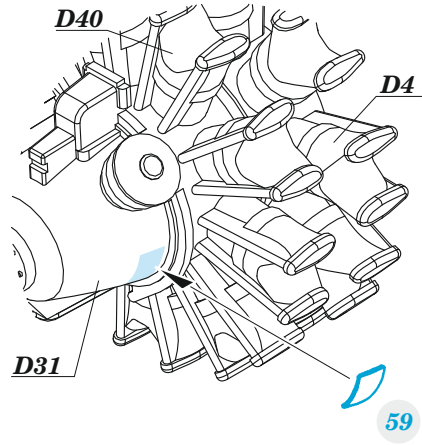

# F6F-5

eduard

73 793

1/72

detail set for EDUARD 1/72 kit • sada detailů pro stavebnici EDUARD 1/72

- APPLY EXPRESS MASK AND PAINT BEFORE GLUING  
POUŽIT EXPRESS MASK NABARVIT PŘED SLEPÁNÍM
  - SYMMETRICAL ASSEMBLY  
SYMETRICKÁ MONTÁŽ
  - REMOVE  
ODSTRANIT
  - GRIND  
OBROUSIT
  - DRILL HOLE  
VRTAT OTVOR
  - COLORED ETCHED PARTS  
LEPTANÉ BAREVNÉ DÍLY
  - ETCHED PARTS  
LEPTANÉ NEBAREVNÉ DÍLY
  - ORIGINAL KIT PARTS  
PŮVODNÍ DÍLY STAVEBNICE
- BEND  
OHNOUT
  - OPTION  
VOLBA
  - REPLACE  
NAHRADIT
  - REVERSE SIDE  
OTOČIT

ORIGINAL KIT PARTS  
PŮVODNÍ DÍLY STAVEBNICE

PHOTO-ETCHED PARTS  
LEPTANÉ DÍLY

PARTS TO BE REMOVED  
DÍLY K ODSTRANĚNÍ

FILL  
TMELIT

A

**Related products: 672203 - F6F wheels**

**B**

**2 sets**

**6 sets**