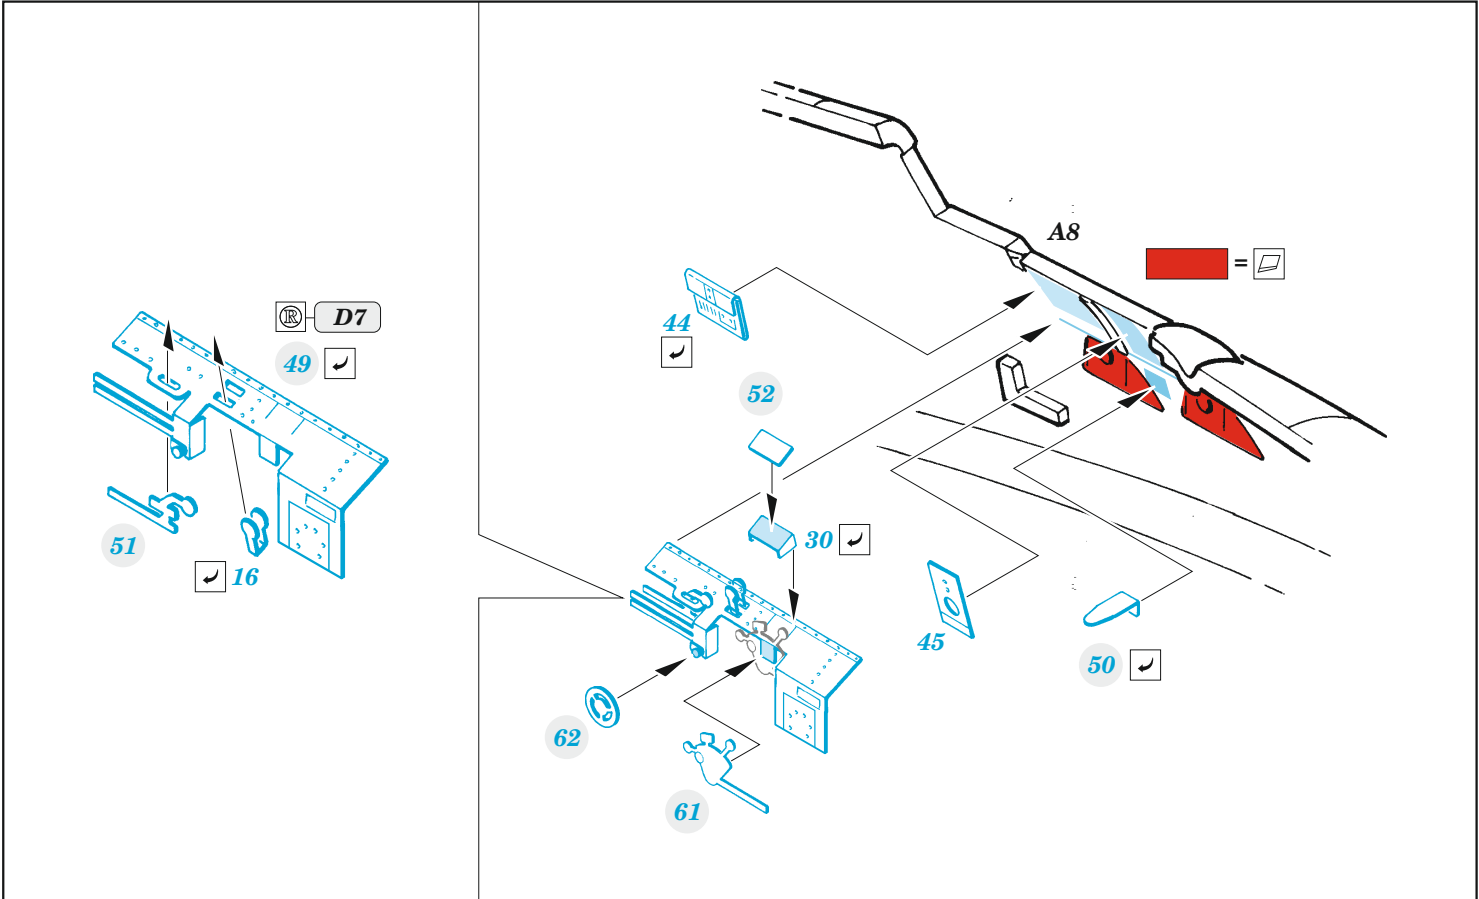

# F6F-5

eduard

73 793

1/72

detail set for EDUARD 1/72 kit • sada detailů pro stavebnici EDUARD 1/72

- APPLY EXPRESS MASK AND PAINT BEFORE GLUING  
POUŽIT EXPRESS MASK NABARVIT PŘED SLEPÁNÍM
  - SYMMETRICAL ASSEMBLY  
SYMETRICKÁ MONTÁŽ
  - REMOVE  
ODSTRANIT
  - GRIND  
OBROUSIT
  - DRILL HOLE  
VRTAT OTVOR
  - COLORED ETCHED PARTS  
LEPTANÉ BAREVNÉ DÍLY
  - ETCHED PARTS  
LEPTANÉ NEBAREVNÉ DÍLY
  - ORIGINAL KIT PARTS  
PŮVODNÍ DÍLY STAVEBNICE
- BEND  
OHNOUT
  - OPTION  
VOLBA
  - REPLACE  
NAHRADIT
  - REVERSE SIDE  
OTOČIT

ORIGINAL KIT PARTS  
PŮVODNÍ DÍLY STAVEBNICE

PHOTO-ETCHED PARTS  
LEPTANÉ DÍLY

PARTS TO BE REMOVED  
DÍLY K ODSTRANĚNÍ

FILL  
TMELIT

A

**Related products: 672203 - F6F wheels**

**B**

**2 sets**

**6 sets**