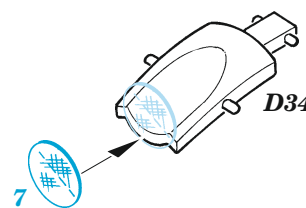

# F6F-5

eduard

73 793

1/72

detail set for EDUARD 1/72 kit • sada detailů pro stavebnici EDUARD 1/72

- APPLY EXPRESS MASK AND PAINT BEFORE GLUING  
POUŽIT EXPRESS MASK NABARVIT PŘED SLEPÁNÍM
  - SYMMETRICAL ASSEMBLY  
SYMETRICKÁ MONTÁŽ
  - REMOVE  
ODSTRANIT
  - GRIND  
OBROUSIT
  - DRILL HOLE  
VRTAT OTVOR
  - COLORED ETCHED PARTS  
LEPTANÉ BAREVNÉ DÍLY
  - ETCHED PARTS  
LEPTANÉ NEBAREVNÉ DÍLY
  - ORIGINAL KIT PARTS  
PŮVODNÍ DÍLY STAVEBNICE
- BEND  
OHNOUT
  - OPTION  
VOLBA
  - REPLACE  
NAHRADIT
  - REVERSE SIDE  
OTOČIT

ORIGINAL KIT PARTS  
PŮVODNÍ DÍLY STAVEBNICE

PHOTO-ETCHED PARTS  
LEPTANÉ DÍLY

PARTS TO BE REMOVED  
DÍLY K ODSTRANĚNÍ

FILL  
TMELIT

A

**Related products: 672203 - F6F wheels**

**B**

**2 sets**