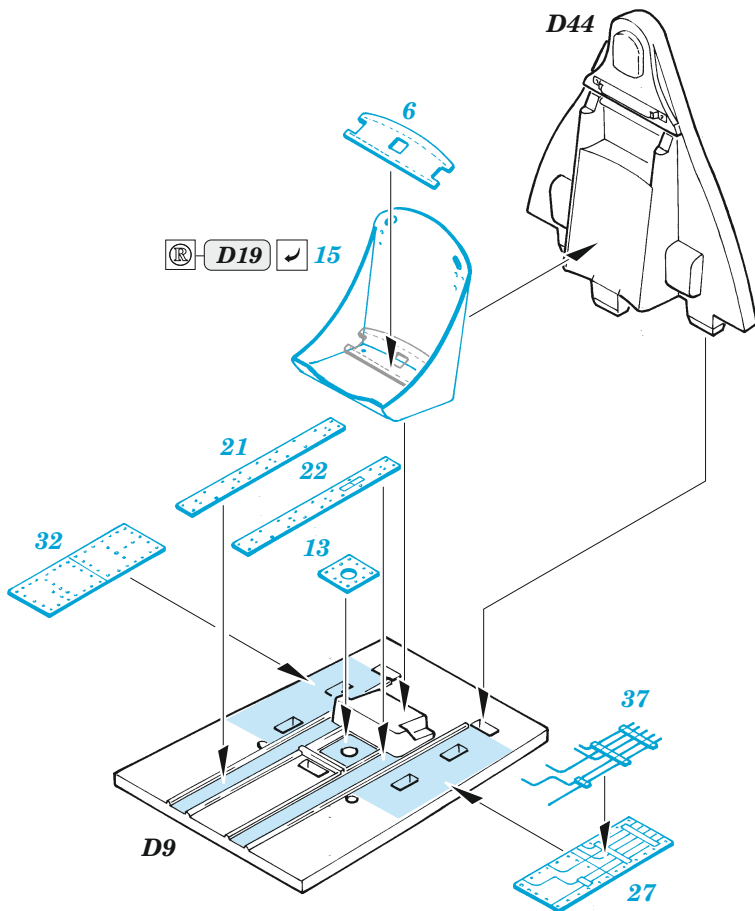

# F6F-5

eduard

73 793

1/72

detail set for EDUARD 1/72 kit • sada detailů pro stavebnici EDUARD 1/72

- APPLY EXPRESS MASK AND PAINT BEFORE GLUING  
POUŽIT EXPRESS MASK NABARVIT PŘED SLEPÁNÍM
  - SYMMETRICAL ASSEMBLY  
SYMETRICKÁ MONTÁŽ
  - REMOVE  
ODSTRANIT
  - GRIND  
OBROUSIT
  - DRILL HOLE  
VRTAT OTVOR
  - COLORED ETCHED PARTS  
LEPTANÉ BAREVNÉ DÍLY
  - ETCHED PARTS  
LEPTANÉ NEBAREVNÉ DÍLY
  - ORIGINAL KIT PARTS  
PŮVODNÍ DÍLY STAVEBNICE
- BEND  
OHNOUT
  - OPTION  
VOLBA
  - REPLACE  
NAHRADIT
  - REVERSE SIDE  
OTOČIT

ORIGINAL KIT PARTS  
PŮVODNÍ DÍLY STAVEBNICE

PHOTO-ETCHED PARTS  
LEPTANÉ DÍLY

PARTS TO BE REMOVED  
DÍLY K ODSTRANĚNÍ

FILL  
TMELIT

A

**Related products: 672203 - F6F wheels**

**B**

**2 sets**

**6 sets**