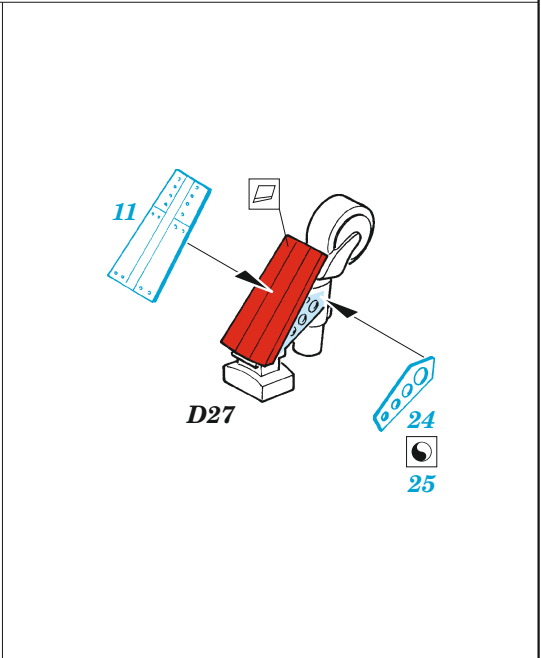

# F6F-5

eduard

73 793

1/72

detail set for EDUARD 1/72 kit • sada detailů pro stavebnici EDUARD 1/72

- APPLY EXPRESS MASK AND PAINT BEFORE GLUING  
POUŽIT EXPRESS MASK NABARVIT PŘED SLEPÁNÍM
  - SYMMETRICAL ASSEMBLY  
SYMETRICKÁ MONTÁŽ
  - REMOVE  
ODSTRANIT
  - GRIND  
OBROUSIT
  - DRILL HOLE  
VRTAT OTVOR
  - COLORED ETCHED PARTS  
LEPTANÉ BAREVNÉ DÍLY
  - ETCHED PARTS  
LEPTANÉ NEBAREVNÉ DÍLY
  - ORIGINAL KIT PARTS  
PŮVODNÍ DÍLY STAVEBNICE
- BEND  
OHNOUT
  - OPTION  
VOLBA
  - REPLACE  
NAHRADIT
  - REVERSE SIDE  
OTOČIT

ORIGINAL KIT PARTS  
PŮVODNÍ DÍLY STAVEBNICE

PHOTO-ETCHED PARTS  
LEPTANÉ DÍLY

PARTS TO BE REMOVED  
DÍLY K ODSTRANĚNÍ

FILL  
TMELIT

A

**Related products: 672203 - F6F wheels**

**B**

**2 sets**

**6 sets**