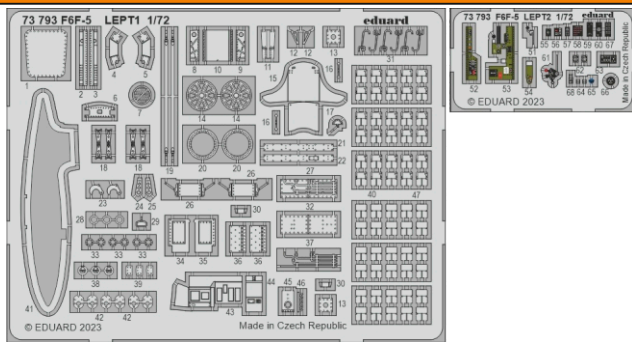

# F6F-5

eduard

73 793

1/72

detail set for EDUARD 1/72 kit • sada detailů pro stavebnici EDUARD 1/72

- APPLY EXPRESS MASK AND PAINT BEFORE GLUING  
POUŽIT EXPRESS MASK NABARVIT PŘED SLEPÁNÍM
  - SYMMETRICAL ASSEMBLY  
SYMETRICKÁ MONTÁŽ
  - REMOVE  
ODSTRANIT
  - GRIND  
OBROUSIT
  - DRILL HOLE  
VRTAT OTVOR
  - COLORED ETCHED PARTS  
LEPTANÉ BAREVNÉ DÍLY
  - ETCHED PARTS  
LEPTANÉ NEBAREVNÉ DÍLY
  - ORIGINAL KIT PARTS  
PŮVODNÍ DÍLY STAVEBNICE
- BEND  
OHNOUT
  - OPTION  
VOLBA
  - REPLACE  
NAHRADIT
  - REVERSE SIDE  
OTOČIT

ORIGINAL KIT PARTS  
PŮVODNÍ DÍLY STAVEBNICE

PHOTO-ETCHED PARTS  
LEPTANÉ DÍLY

PARTS TO BE REMOVED  
DÍLY K ODSTRANĚNÍ

FILL  
TMELIT

A

**Related products: 672203 - F6F wheels**

**B**

**2 sets**

**6 sets**