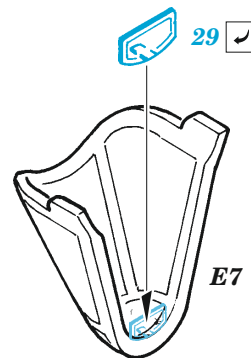

# F6F-5

eduard

73 793

1/72

detail set for EDUARD 1/72 kit • sada detailů pro stavebnici EDUARD 1/72

- APPLY EXPRESS MASK AND PAINT BEFORE GLUING  
POUŽIT EXPRESS MASK NABARVIT PŘED SLEPÁNÍM
  - SYMMETRICAL ASSEMBLY  
SYMETRICKÁ MONTÁŽ
  - REMOVE  
ODSTRANIT
  - GRIND  
OBROUSIT
  - DRILL HOLE  
VRTAT OTVOR
  - COLORED ETCHED PARTS  
LEPTANÉ BAREVNÉ DÍLY
  - ETCHED PARTS  
LEPTANÉ NEBAREVNÉ DÍLY
  - ORIGINAL KIT PARTS  
PŮVODNÍ DÍLY STAVEBNICE
- BEND  
OHNOUT
  - OPTION  
VOLBA
  - REPLACE  
NAHRADIT
  - REVERSE SIDE  
OTOČIT

ORIGINAL KIT PARTS  
PŮVODNÍ DÍLY STAVEBNICE

PHOTO-ETCHED PARTS  
LEPTANÉ DÍLY

PARTS TO BE REMOVED  
DÍLY K ODSTRANĚNÍ

FILL  
TMELIT

A

**Related products: 672203 - F6F wheels**

**B**

**2 sets**

**6 sets**