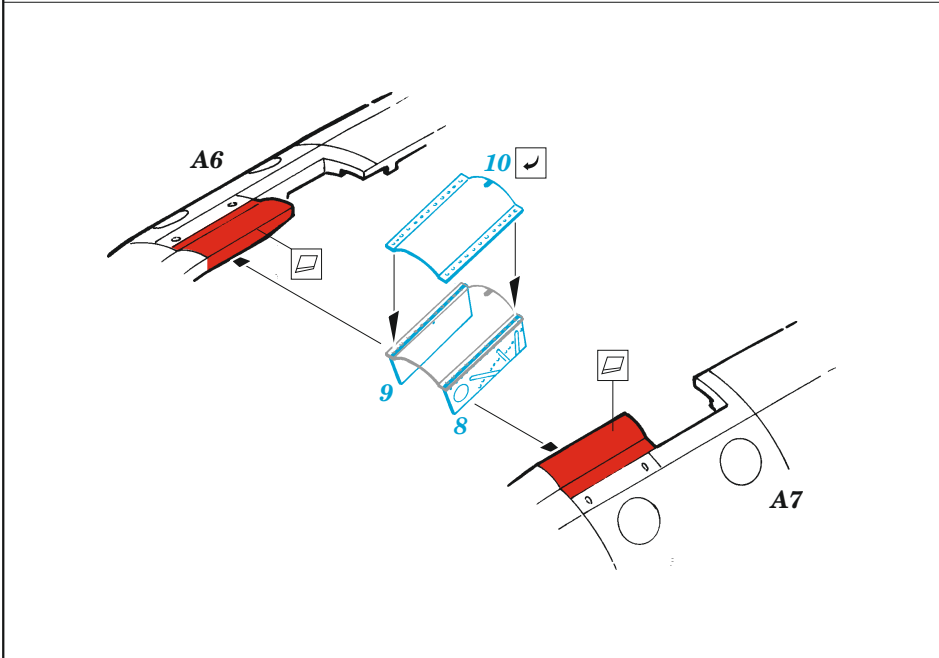

# F6F-5

eduard

73 793

1/72

detail set for EDUARD 1/72 kit • sada detailů pro stavebnici EDUARD 1/72

- APPLY EXPRESS MASK AND PAINT BEFORE GLUING  
POUŽIT EXPRESS MASK NABARVIT PŘED SLEPÁNÍM
  - SYMMETRICAL ASSEMBLY  
SYMETRICKÁ MONTÁŽ
  - REMOVE  
ODSTRANIT
  - GRIND  
OBROUSIT
  - DRILL HOLE  
VRTAT OTVOR
  - COLORED ETCHED PARTS  
LEPTANÉ BAREVNÉ DÍLY
  - ETCHED PARTS  
LEPTANÉ NEBAREVNÉ DÍLY
  - ORIGINAL KIT PARTS  
PŮVODNÍ DÍLY STAVEBNICE
- BEND  
OHNOUT
  - OPTION  
VOLBA
  - REPLACE  
NAHRADIT
  - REVERSE SIDE  
OTOČIT

ORIGINAL KIT PARTS  
PŮVODNÍ DÍLY STAVEBNICE

PHOTO-ETCHED PARTS  
LEPTANÉ DÍLY

PARTS TO BE REMOVED  
DÍLY K ODSTRANĚNÍ

FILL  
TMELIT

A

**Related products: 672203 - F6F wheels**

**B**

**2 sets**

**6 sets**