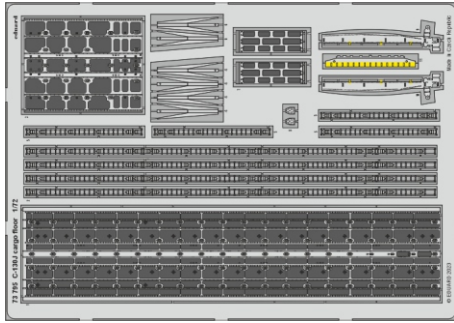

C-130J cargo floor

eduard

73 795

1/72

detail set for ZVEZDA 1/72 kit • sada detailů pro stavebnici ZVEZDA 1/72

- APPLY EXPRESS MASK AND PAINT BEFORE GLUING
POUŽIT EXPRESS MASK NABARVIT PŘED SLEPENÍM
- SYMMETRICAL ASSEMBLY
SYMETRICKÁ MONTÁŽ
- REMOVE
ODSTRANIT
- GRIND
OBROUSIT
- DRILL HOLE
VRTAT OTVOR
- COLORED ETCHED PARTS
LEPTANÉ BAREVNÉ DÍLY
- ETCHED PARTS
LEPTANÉ NEBAREVNÉ DÍLY
- ORIGINAL KIT PARTS
PŮVODNÍ DÍLY STAVEBNICE
- BEND
OHNOUT
- OPTION
VOLBA
- REPLACE
NAHRADIT
- REVERSE SIDE
OTOČIT

ORIGINAL KIT PARTS PŮVODNÍ DÍLY STAVEBNICE	PHOTO-ETCHED PARTS LEPTANÉ DÍLY	PARTS TO BE REMOVED DÍLY K ODSTRANĚNÍ	FILL TMELIT
---	------------------------------------	--	----------------

step 1

H40, H41

H40, H41

10

final assembly
H40, H41

ADJUST THE LENGTH OF PLASTIC PARTS
H27/H28
TO KEEP RAMP IN CORRECT POSITION

 **H35**
2 sets

A

final assembly
H40, H41

A

 **H35**