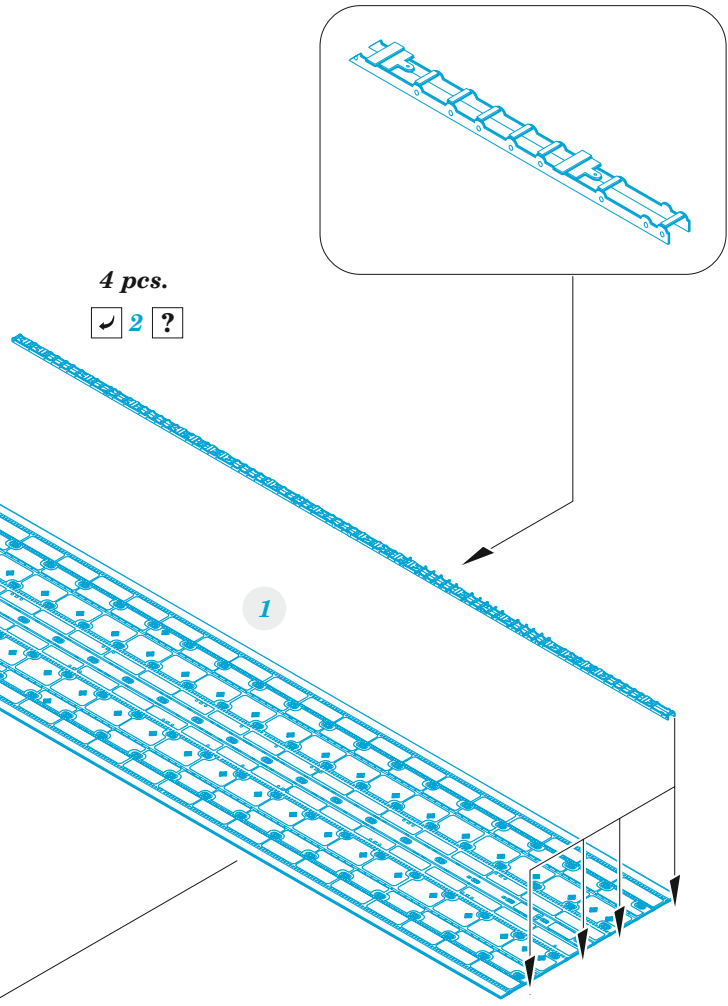

C-130J cargo floor

eduard

73 795

1/72

detail set for ZVEZDA 1/72 kit • sada detailů pro stavebnici ZVEZDA 1/72

- APPLY EXPRESS MASK AND PAINT BEFORE GLUING
POUŽIT EXPRESS MASK NABARVIT PŘED SLEPENÍM
- SYMMETRICAL ASSEMBLY
SYMETRICKÁ MONTÁŽ
- REMOVE
ODSTRANIT
- GRIND
OBROUSIT
- DRILL HOLE
VRTAT OTVOR
- COLORED ETCHED PARTS
LEPTANÉ BAREVNÉ DÍLY
- ETCHED PARTS
LEPTANÉ NEBAREVNÉ DÍLY
- ORIGINAL KIT PARTS
PŮVODNÍ DÍLY STAVEBNICE
- BEND
OHNOUT
- OPTION
VOLBA
- REPLACE
NAHRADIT
- REVERSE SIDE
OTOČIT

ORIGINAL KIT PARTS PŮVODNÍ DÍLY STAVEBNICE	PHOTO-ETCHED PARTS LEPTANÉ DÍLY	PARTS TO BE REMOVED DÍLY K ODSTRANĚNÍ	FILL TMELIT
---	------------------------------------	--	----------------

step 1

H40, H41

H40, H41

10

final assembly
H40, H41

ADJUST THE LENGTH OF PLASTIC PARTS
H27/H28
TO KEEP RAMP IN CORRECT POSITION

 **H35**
2 sets

A

final assembly
H40, H41

A

 **H35**