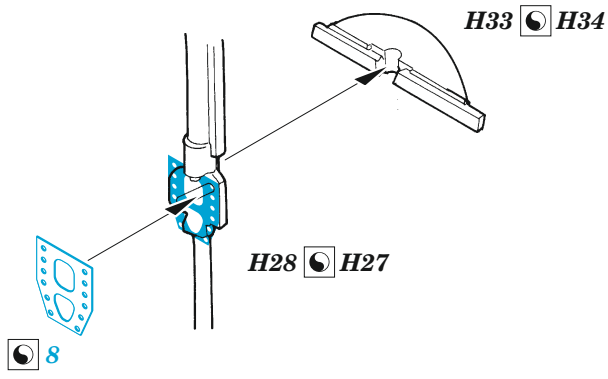

C-130J cargo floor

eduard

73 795

1/72

detail set for ZVEZDA 1/72 kit • sada detailů pro stavebnici ZVEZDA 1/72

- APPLY EXPRESS MASK AND PAINT BEFORE GLUING
POUŽIT EXPRESS MASK NABARVIT PŘED SLEPENÍM
- SYMMETRICAL ASSEMBLY
SYMETRICKÁ MONTÁŽ
- REMOVE
ODSTRANIT
- GRIND
OBROUSIT
- DRILL HOLE
VRTAT OTVOR
- COLORED ETCHED PARTS
LEPTANÉ BAREVNÉ DÍLY
- ETCHED PARTS
LEPTANÉ NEBAREVNÉ DÍLY
- ORIGINAL KIT PARTS
PŮVODNÍ DÍLY STAVEBNICE
- BEND
OHNOUT
- OPTION
VOLBA
- REPLACE
NAHRADIT
- REVERSE SIDE
OTOČIT

ORIGINAL KIT PARTS PŮVODNÍ DÍLY STAVEBNICE	PHOTO-ETCHED PARTS LEPTANÉ DÍLY	PARTS TO BE REMOVED DÍLY K ODSTRANĚNÍ	FILL TMELIT
---	------------------------------------	--	----------------

step 1

H40, H41

H40, H41

10

final assembly
H40, H41

ADJUST THE LENGTH OF PLASTIC PARTS
H27/H28
TO KEEP RAMP IN CORRECT POSITION

 **H35**
2 sets

A

final assembly
H40, H41

A

 **H35**