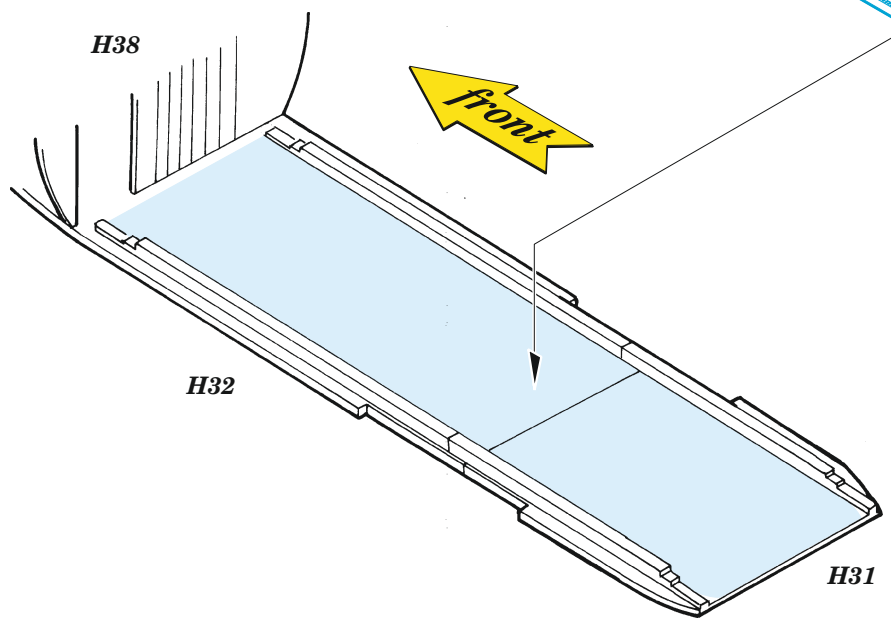

C-130J cargo floor

eduard

73 795

1/72

detail set for ZVEZDA 1/72 kit • sada detailů pro stavebnici ZVEZDA 1/72

- APPLY EXPRESS MASK AND PAINT BEFORE GLUING
POUŽIT EXPRESS MASK NABARVIT PŘED SLEPENÍM
- SYMMETRICAL ASSEMBLY
SYMETRICKÁ MONTÁŽ
- REMOVE
ODSTRANIT
- GRIND
OBROUSIT
- DRILL HOLE
VRTAT OTVOR
- COLORED ETCHED PARTS
LEPTANÉ BAREVNÉ DÍLY
- ETCHED PARTS
LEPTANÉ NEBAREVNÉ DÍLY
- ORIGINAL KIT PARTS
PŮVODNÍ DÍLY STAVEBNICE
- BEND
OHNOUT
- OPTION
VOLBA
- REPLACE
NAHRADIT
- REVERSE SIDE
OTOČIT

ORIGINAL KIT PARTS PŮVODNÍ DÍLY STAVEBNICE	PHOTO-ETCHED PARTS LEPTANÉ DÍLY	PARTS TO BE REMOVED DÍLY K ODSTRANĚNÍ	FILL TMELIT
---	------------------------------------	--	----------------

step 1

H40, H41

H40, H41

10

final assembly
H40, H41

ADJUST THE LENGTH OF PLASTIC PARTS
H27/H28
TO KEEP RAMP IN CORRECT POSITION

 **H35**
2 sets

A

final assembly
H40, H41

A

 **H35**