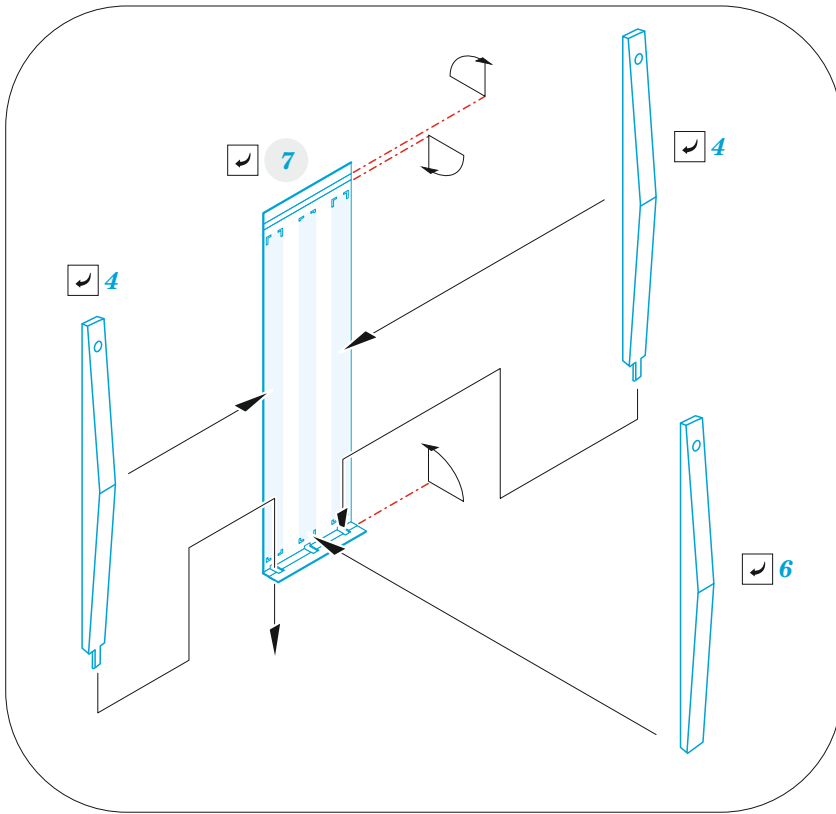

ORIGINAL KIT PARTS PŮVODNÍ DÍLY STAVEBNICE	PHOTO-ETCHED PARTS LEPTANÉ DÍLY	PARTS TO BE REMOVED DÍLY K ODSTRANĚNÍ	FILL TMELIT
---	------------------------------------	--	----------------

step 1

H40, H41

H40, H41

10

final assembly
H40, H41

ADJUST THE LENGTH OF PLASTIC PARTS
H27/H28
TO KEEP RAMP IN CORRECT POSITION

 **H35**
2 sets

A

final assembly
H40, H41

A

 **H35**