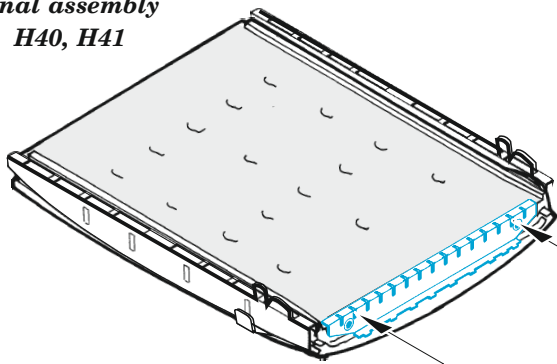

C-130J cargo floor

eduard

73 795

1/72

detail set for ZVEZDA 1/72 kit • sada detailů pro stavebnici ZVEZDA 1/72

- APPLY EXPRESS MASK AND PAINT BEFORE GLUING
POUŽIT EXPRESS MASK NABARVIT PŘED SLEPENÍM
- SYMMETRICAL ASSEMBLY
SYMETRICKÁ MONTÁŽ
- REMOVE
ODSTRANIT
- GRIND
OBROUSIT
- DRILL HOLE
VRTAT OTVOR
- COLORED ETCHED PARTS
LEPTANÉ BAREVNÉ DÍLY
- ETCHED PARTS
LEPTANÉ NEBAREVNÉ DÍLY
- ORIGINAL KIT PARTS
PŮVODNÍ DÍLY STAVEBNICE
- BEND
OHNOUT
- OPTION
VOLBA
- REPLACE
NAHRADIT
- REVERSE SIDE
OTOČIT

ORIGINAL KIT PARTS PŮVODNÍ DÍLY STAVEBNICE	PHOTO-ETCHED PARTS LEPTANÉ DÍLY	PARTS TO BE REMOVED DÍLY K ODSTRANĚNÍ	FILL TMELIT
---	------------------------------------	--	----------------

step 1

H40, H41

H40, H41

10

final assembly
H40, H41

ADJUST THE LENGTH OF PLASTIC PARTS
H27/H28
TO KEEP RAMP IN CORRECT POSITION

 **H35**
2 sets

A

final assembly
H40, H41

A

 **H35**