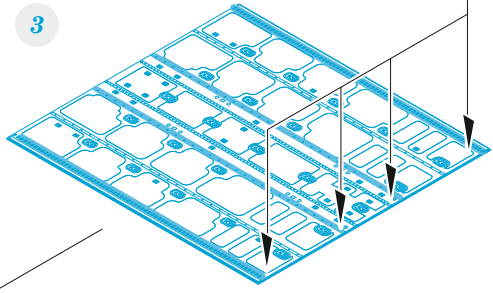

C-130J cargo floor

eduard

73 795

1/72

detail set for ZVEZDA 1/72 kit • sada detailů pro stavebnici ZVEZDA 1/72

- APPLY EXPRESS MASK AND PAINT BEFORE GLUING
POUŽIT EXPRESS MASK NABARVIT PŘED SLEPENÍM
- SYMMETRICAL ASSEMBLY
SYMETRICKÁ MONTÁŽ
- REMOVE
ODSTRANIT
- GRIND
OBROUSIT
- DRILL HOLE
VRTAT OTVOR
- COLORED ETCHED PARTS
LEPTANÉ BAREVNÉ DÍLY
- ETCHED PARTS
LEPTANÉ NEBAREVNÉ DÍLY
- ORIGINAL KIT PARTS
PŮVODNÍ DÍLY STAVEBNICE
- BEND
OHNOUT
- OPTION
VOLBA
- REPLACE
NAHRADIT
- REVERSE SIDE
OTOČIT

ORIGINAL KIT PARTS PŮVODNÍ DÍLY STAVEBNICE	PHOTO-ETCHED PARTS LEPTANÉ DÍLY	PARTS TO BE REMOVED DÍLY K ODSTRANĚNÍ	FILL TMELIT
---	------------------------------------	--	----------------

step 1

H40, H41

H40, H41

10

final assembly
H40, H41

ADJUST THE LENGTH OF PLASTIC PARTS
H27/H28
TO KEEP RAMP IN CORRECT POSITION

 **H35**
2 sets

A

final assembly
H40, H41

A

 **H35**