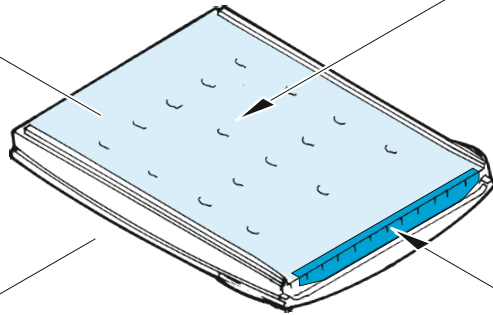

C-130J cargo floor

eduard

73 795

1/72

detail set for ZVEZDA 1/72 kit • sada detailů pro stavebnici ZVEZDA 1/72

- APPLY EXPRESS MASK AND PAINT BEFORE GLUING
POUŽIT EXPRESS MASK NABARVIT PŘED SLEPENÍM
- SYMMETRICAL ASSEMBLY
SYMETRICKÁ MONTÁŽ
- REMOVE
ODSTRANIT
- GRIND
OBROUSIT
- DRILL HOLE
VRTAT OTVOR
- COLORED ETCHED PARTS
LEPTANÉ BAREVNÉ DÍLY
- ETCHED PARTS
LEPTANÉ NEBAREVNÉ DÍLY
- ORIGINAL KIT PARTS
PŮVODNÍ DÍLY STAVEBNICE
- BEND
OHNOUT
- OPTION
VOLBA
- REPLACE
NAHRADIT
- REVERSE SIDE
OTOČIT

ORIGINAL KIT PARTS PŮVODNÍ DÍLY STAVEBNICE	PHOTO-ETCHED PARTS LEPTANÉ DÍLY	PARTS TO BE REMOVED DÍLY K ODSTRANĚNÍ	FILL TMELIT
---	------------------------------------	--	----------------

step 1

H40, H41

H40, H41

10

final assembly
H40, H41

ADJUST THE LENGTH OF PLASTIC PARTS
H27/H28
TO KEEP RAMP IN CORRECT POSITION

 **H35**
2 sets

A

final assembly
H40, H41

A

 **H35**