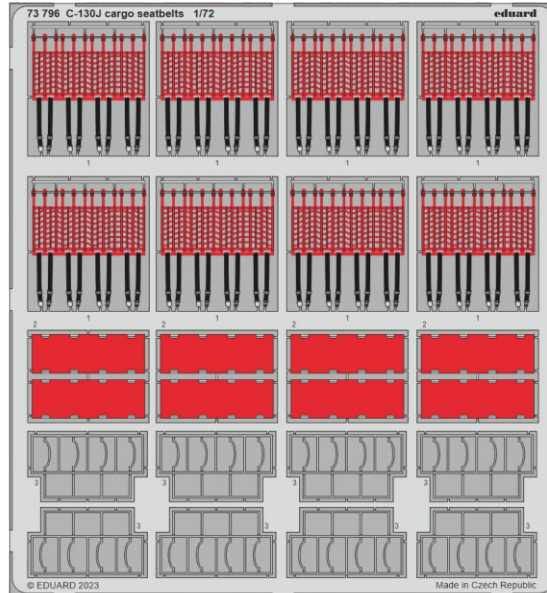

C-130J cargo floor

eduard

73 795

1/72

detail set for ZVEZDA 1/72 kit • sada detailů pro stavebnici ZVEZDA 1/72

- APPLY EXPRESS MASK AND PAINT BEFORE GLUING
POUŽIT EXPRESS MASK NABARVIT PŘED SLEPENÍM
- SYMMETRICAL ASSEMBLY
SYMETRICKÁ MONTÁŽ
- REMOVE
ODSTRANIT
- GRIND
OBROUSIT
- DRILL HOLE
VRTAT OTVOR
- COLORED ETCHED PARTS
LEPTANÉ BAREVNÉ DÍLY
- ETCHED PARTS
LEPTANÉ NEBAREVNÉ DÍLY
- ORIGINAL KIT PARTS
PŮVODNÍ DÍLY STAVEBNICE
- BEND
OHNOUT
- OPTION
VOLBA
- REPLACE
NAHRADIT
- REVERSE SIDE
OTOČIT

ORIGINAL KIT PARTS PŮVODNÍ DÍLY STAVEBNICE	PHOTO-ETCHED PARTS LEPTANÉ DÍLY	PARTS TO BE REMOVED DÍLY K ODSTRANĚNÍ	FILL TMELIT
---	------------------------------------	--	----------------

step 1

H40, H41

H40, H41

10

final assembly
H40, H41

ADJUST THE LENGTH OF PLASTIC PARTS
H27/H28
TO KEEP RAMP IN CORRECT POSITION

 **H35**
2 sets

A

final assembly
H40, H41

A

 **H35**

A

 **H35**

Related products: 73 794 C-130J interior 1/72

Related products: 73 796 C-130J cargo seatbelts 1/72

Related products: 73 797 C-130J cargo interior 1/72