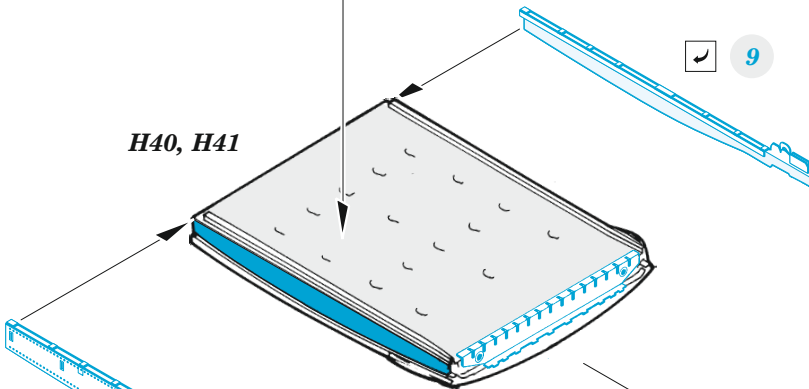

C-130J cargo floor

eduard

73 795

1/72

detail set for ZVEZDA 1/72 kit • sada detailů pro stavebnici ZVEZDA 1/72

- APPLY EXPRESS MASK AND PAINT BEFORE GLUING
POUŽIT EXPRESS MASK NABARVIT PŘED SLEPENÍM
- SYMMETRICAL ASSEMBLY
SYMETRICKÁ MONTÁŽ
- REMOVE
ODSTRANIT
- GRIND
OBROUSIT
- DRILL HOLE
VRTAT OTVOR
- COLORED ETCHED PARTS
LEPTANÉ BAREVNÉ DÍLY
- ETCHED PARTS
LEPTANÉ NEBAREVNÉ DÍLY
- ORIGINAL KIT PARTS
PŮVODNÍ DÍLY STAVEBNICE
- BEND
OHNOUT
- OPTION
VOLBA
- REPLACE
NAHRADIT
- REVERSE SIDE
OTOČIT

ORIGINAL KIT PARTS PŮVODNÍ DÍLY STAVEBNICE	PHOTO-ETCHED PARTS LEPTANÉ DÍLY	PARTS TO BE REMOVED DÍLY K ODSTRANĚNÍ	FILL TMELIT
---	------------------------------------	--	----------------

step 1

H40, H41

H40, H41

10

final assembly
H40, H41

ADJUST THE LENGTH OF PLASTIC PARTS
H27/H28
TO KEEP RAMP IN CORRECT POSITION

 **H35**
2 sets

A

final assembly
H40, H41

A

 **H35**