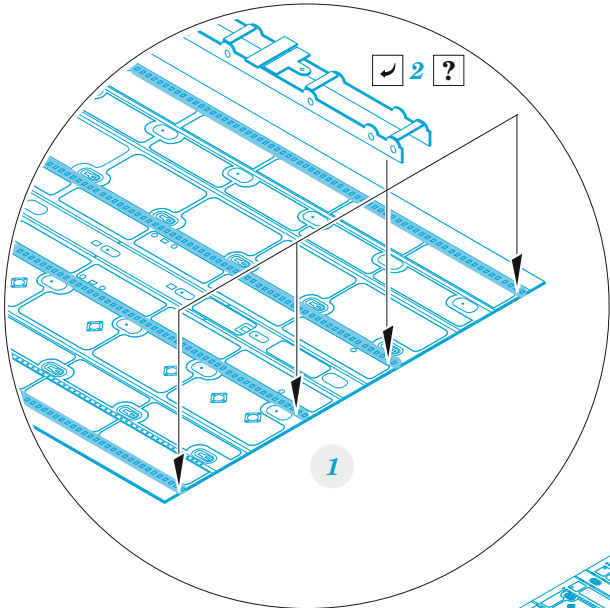

C-130J cargo floor

eduard

73 795

1/72

detail set for ZVEZDA 1/72 kit • sada detailů pro stavebnici ZVEZDA 1/72

- APPLY EXPRESS MASK AND PAINT BEFORE GLUING
POUŽIT EXPRESS MASK NABARVIT PŘED SLEPENÍM
- SYMMETRICAL ASSEMBLY
SYMETRICKÁ MONTÁŽ
- REMOVE
ODSTRANIT
- GRIND
OBROUSIT
- DRILL HOLE
VRTAT OTVOR
- COLORED ETCHED PARTS
LEPTANÉ BAREVNÉ DÍLY
- ETCHED PARTS
LEPTANÉ NEBAREVNÉ DÍLY
- ORIGINAL KIT PARTS
PŮVODNÍ DÍLY STAVEBNICE
- BEND
OHNOUT
- OPTION
VOLBA
- REPLACE
NAHRADIT
- REVERSE SIDE
OTOČIT

ORIGINAL KIT PARTS PŮVODNÍ DÍLY STAVEBNICE	PHOTO-ETCHED PARTS LEPTANÉ DÍLY	PARTS TO BE REMOVED DÍLY K ODSTRANĚNÍ	FILL TMELIT
---	------------------------------------	--	----------------

step 1

H40, H41

H40, H41

10

final assembly
H40, H41

ADJUST THE LENGTH OF PLASTIC PARTS
H27/H28
TO KEEP RAMP IN CORRECT POSITION

 **H35**
2 sets

A

final assembly
H40, H41

A

 **H35**