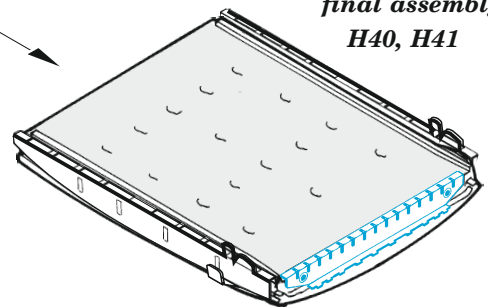

C-130J cargo floor

eduard

73 795

1/72

detail set for ZVEZDA 1/72 kit • sada detailů pro stavebnici ZVEZDA 1/72

- APPLY EXPRESS MASK AND PAINT BEFORE GLUING
POUŽIT EXPRESS MASK NABARVIT PŘED SLEPENÍM
- SYMMETRICAL ASSEMBLY
SYMETRICKÁ MONTÁŽ
- REMOVE
ODSTRANIT
- GRIND
OBROUSIT
- DRILL HOLE
VRTAT OTVOR
- COLORED ETCHED PARTS
LEPTANÉ BAREVNÉ DÍLY
- ETCHED PARTS
LEPTANÉ NEBAREVNÉ DÍLY
- ORIGINAL KIT PARTS
PŮVODNÍ DÍLY STAVEBNICE
- BEND
OHNOUT
- OPTION
VOLBA
- REPLACE
NAHRADIT
- REVERSE SIDE
OTOČIT

ORIGINAL KIT PARTS PŮVODNÍ DÍLY STAVEBNICE	PHOTO-ETCHED PARTS LEPTANÉ DÍLY	PARTS TO BE REMOVED DÍLY K ODSTRANĚNÍ	FILL TMELIT
---	------------------------------------	--	----------------

step 1

H40, H41

H40, H41

10

final assembly
H40, H41

ADJUST THE LENGTH OF PLASTIC PARTS
H27/H28
TO KEEP RAMP IN CORRECT POSITION

 **H35**
2 sets

A

final assembly
H40, H41

A

 **H35**