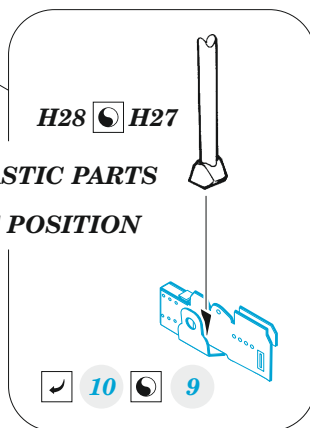

ORIGINAL KIT PARTS PŮVODNÍ DÍLY STAVEBNICE	PHOTO-ETCHED PARTS LEPTANÉ DÍLY	PARTS TO BE REMOVED DÍLY K ODSTRANĚNÍ	FILL TMELIT
---	------------------------------------	--	----------------

step 1

H40, H41

H40, H41

10

final assembly
H40, H41

ADJUST THE LENGTH OF PLASTIC PARTS
H27/H28
TO KEEP RAMP IN CORRECT POSITION

 **H35**
2 sets

A

final assembly
H40, H41

A

 **H35**