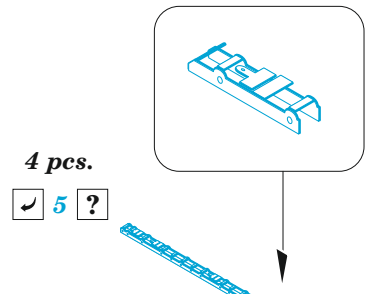

C-130J cargo floor

eduard

73 795

1/72

detail set for ZVEZDA 1/72 kit • sada detailů pro stavebnici ZVEZDA 1/72

- APPLY EXPRESS MASK AND PAINT BEFORE GLUING
POUŽIT EXPRESS MASK NABARVIT PŘED SLEPENÍM
- SYMMETRICAL ASSEMBLY
SYMETRICKÁ MONTÁŽ
- REMOVE
ODSTRANIT
- GRIND
OBROUSIT
- DRILL HOLE
VRTAT OTVOR
- COLORED ETCHED PARTS
LEPTANÉ BAREVNÉ DÍLY
- ETCHED PARTS
LEPTANÉ NEBAREVNÉ DÍLY
- ORIGINAL KIT PARTS
PŮVODNÍ DÍLY STAVEBNICE
- BEND
OHNOUT
- OPTION
VOLBA
- REPLACE
NAHRADIT
- REVERSE SIDE
OTOČIT

ORIGINAL KIT PARTS PŮVODNÍ DÍLY STAVEBNICE	PHOTO-ETCHED PARTS LEPTANÉ DÍLY	PARTS TO BE REMOVED DÍLY K ODSTRANĚNÍ	FILL TMELIT
---	------------------------------------	--	----------------

step 1

H40, H41

H40, H41

10

final assembly
H40, H41

ADJUST THE LENGTH OF PLASTIC PARTS
H27/H28
TO KEEP RAMP IN CORRECT POSITION

 **H35**
2 sets

A

final assembly
H40, H41

A

 **H35**