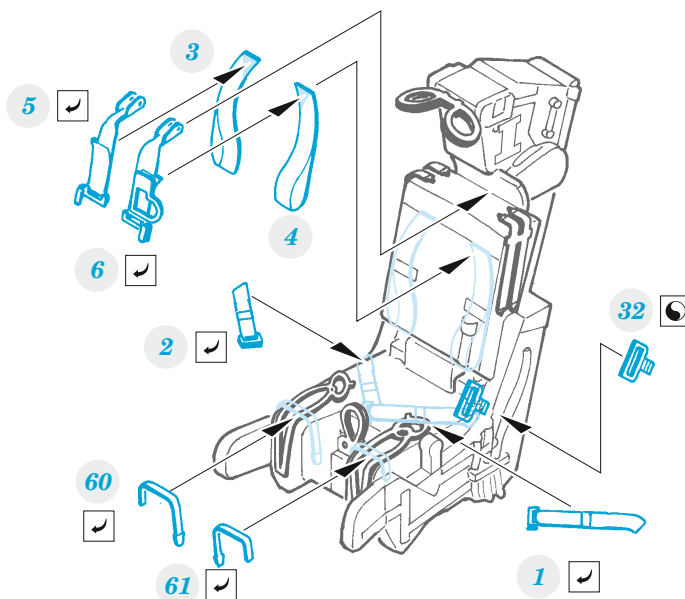

# F-14B

eduard

**73 800**

**1/72**

detail set for 1/72 ACADEMY kit • sada detailů pro stavebnici 1/72 ACADEMY

- APPLY EXPRESS MASK AND PAINT BEFORE GLUING  
POUŽIT EXPRESS MASK NABARVIT PŘED SLEPENÍM
- SYMMETRICAL ASSEMBLY  
SYMETRICKÁ MONTÁŽ
- REMOVE  
ODSTRANIT
- GRIND  
OBROUSIT
- DRILL HOLE  
VRTÁT OTVOR
- BEND  
OHNOUT
- OPTION  
VOLBA
- REPLACE  
NAHRADIT
- 1** COLORED ETCHED PARTS  
LEPTANÉ BAREVNÉ DÍLY
- 1** ETCHED PARTS  
LEPTANÉ NEBAREVNÉ DÍLY
- 1** ORIGINAL KIT PARTS  
PŮVODNÍ DÍLY STAVEBNICE

ORIGINAL KIT PARTS  
PŮVODNÍ DÍLY STAVEBNICE

PHOTO-ETCHED PARTS  
LEPTANÉ DÍLY

PARTS TO BE REMOVED  
DÍLY K ODSTRANĚNÍ

FILL  
TMELIT

**2 sets**

A21,  
C5, C6,  
C27, C28