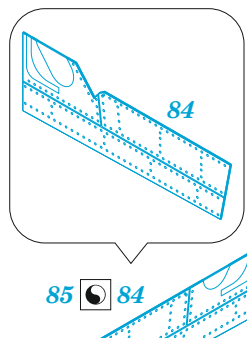

ORIGINAL KIT PARTS  
PŮVODNÍ DÍLY STAVEBNICE

PHOTO-ETCHED PARTS  
LEPTANÉ DÍLY

PARTS TO BE REMOVED  
DÍLY K ODSTRANĚNÍ

FILL  
TMELIT

**2 sets**

A21,  
C5, C6,  
C27, C28