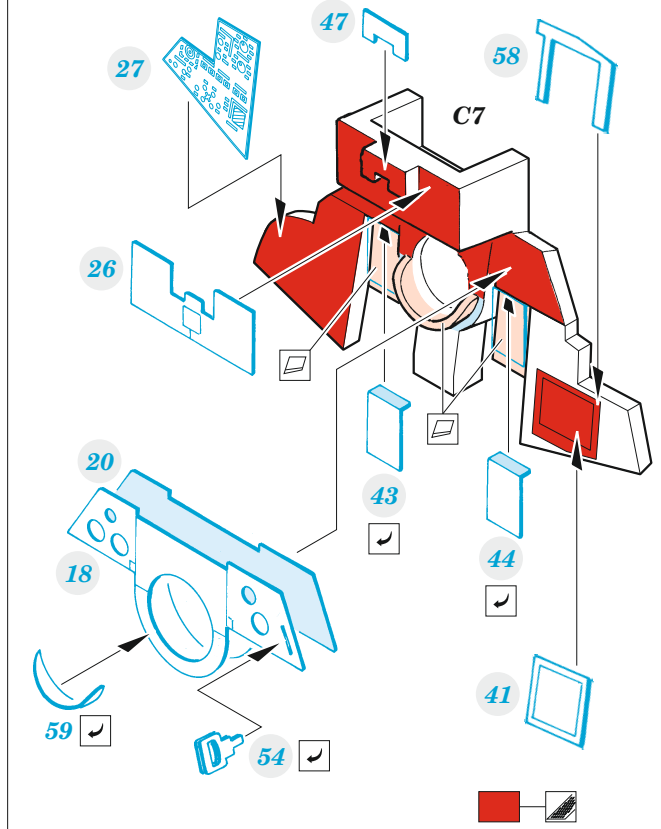

# F-14B

eduard

**73 800**

**1/72**

detail set for 1/72 ACADEMY kit • sada detailů pro stavebnici 1/72 ACADEMY

- APPLY EXPRESS MASK AND PAINT BEFORE GLUING  
POUŽIT EXPRESS MASK NABARVIT PŘED SLEPENÍM
- SYMMETRICAL ASSEMBLY  
SYMETRICKÁ MONTÁŽ
- REMOVE  
ODSTRANIT
- GRIND  
OBROUSIT
- DRILL HOLE  
VRTÁT OTVOR
- BEND  
OHNOUT
- OPTION  
VOLBA
- REPLACE  
NAHRADIT
- 1** COLORED ETCHED PARTS  
LEPTANÉ BAREVNÉ DÍLY
- 1** ETCHED PARTS  
LEPTANÉ NEBAREVNÉ DÍLY
- 1** ORIGINAL KIT PARTS  
PŮVODNÍ DÍLY STAVEBNICE

ORIGINAL KIT PARTS  
PŮVODNÍ DÍLY STAVEBNICE

PHOTO-ETCHED PARTS  
LEPTANÉ DÍLY

PARTS TO BE REMOVED  
DÍLY K ODSTRANĚNÍ

FILL  
TMELIT

**2 sets**

A21,  
C5, C6,  
C27, C28