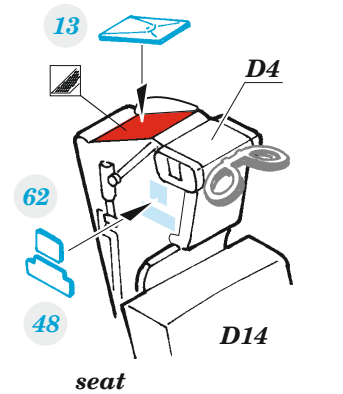

# F-14B

eduard

**73 800**

**1/72**

detail set for 1/72 ACADEMY kit • sada detailů pro stavebnici 1/72 ACADEMY

- APPLY EXPRESS MASK AND PAINT BEFORE GLUING  
POUŽIT EXPRESS MASK NABARVIT PŘED SLEPENÍM
- SYMMETRICAL ASSEMBLY  
SYMETRICKÁ MONTÁŽ
- REMOVE  
ODSTRANIT
- GRIND  
OBROUSIT
- DRILL HOLE  
VRTÁT OTVOR
- BEND  
OHNOUT
- OPTION  
VOLBA
- REPLACE  
NAHRADIT
- 1** COLORED ETCHED PARTS  
LEPTANÉ BAREVNÉ DÍLY
- 1** ETCHED PARTS  
LEPTANÉ NEBAREVNÉ DÍLY
- 1** ORIGINAL KIT PARTS  
PŮVODNÍ DÍLY STAVEBNICE

ORIGINAL KIT PARTS  
PŮVODNÍ DÍLY STAVEBNICE

PHOTO-ETCHED PARTS  
LEPTANÉ DÍLY

PARTS TO BE REMOVED  
DÍLY K ODSTRANĚNÍ

FILL  
TMELIT

**2 sets**

A21,  
C5, C6,  
C27, C28