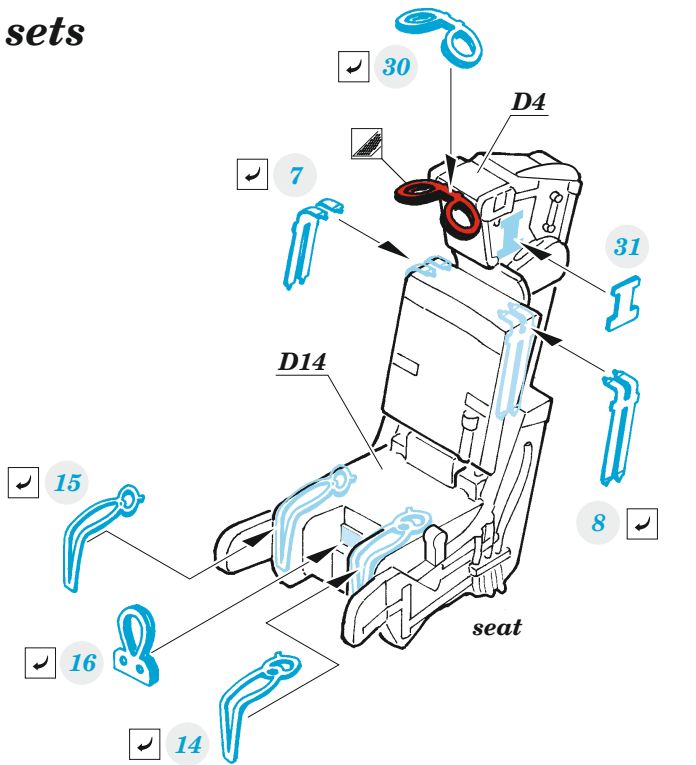

# F-14B

eduard

**73 800**

**1/72**

detail set for 1/72 ACADEMY kit • sada detailů pro stavebnici 1/72 ACADEMY

- APPLY EXPRESS MASK AND PAINT BEFORE GLUING  
POUŽIT EXPRESS MASK NABARVIT PŘED SLEPENÍM
- SYMMETRICAL ASSEMBLY  
SYMETRICKÁ MONTÁŽ
- REMOVE  
ODSTRANIT
- GRIND  
OBROUSIT
- DRILL HOLE  
VRTÁT OTVOR
- BEND  
OHNOUT
- OPTION  
VOLBA
- REPLACE  
NAHRADIT
- 1** COLORED ETCHED PARTS  
LEPTANÉ BAREVNÉ DÍLY
- 1** ETCHED PARTS  
LEPTANÉ NEBAREVNÉ DÍLY
- 1** ORIGINAL KIT PARTS  
PŮVODNÍ DÍLY STAVEBNICE

ORIGINAL KIT PARTS  
PŮVODNÍ DÍLY STAVEBNICE

PHOTO-ETCHED PARTS  
LEPTANÉ DÍLY

PARTS TO BE REMOVED  
DÍLY K ODSTRANĚNÍ

FILL  
TMELIT

**2 sets**

A21,  
C5, C6,  
C27, C28