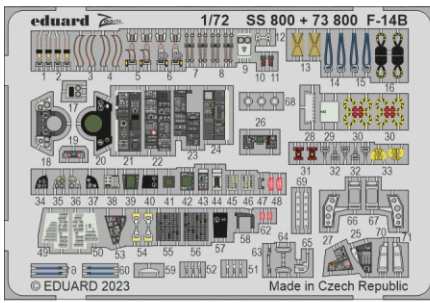

# F-14B

eduard

**73 800**

**1/72**

detail set for 1/72 ACADEMY kit • sada detailů pro stavebnici 1/72 ACADEMY

- APPLY EXPRESS MASK AND PAINT BEFORE GLUING  
POUŽIT EXPRESS MASK NABARVIT PŘED SLEPENÍM
- SYMMETRICAL ASSEMBLY  
SYMETRICKÁ MONTÁŽ
- REMOVE  
ODSTRANIT
- GRIND  
OBROUSIT
- DRILL HOLE  
VRTÁT OTVOR
- BEND  
OHNOUT
- OPTION  
VOLBA
- REPLACE  
NAHRADIT
- 1** COLORED ETCHED PARTS  
LEPTANÉ BAREVNÉ DÍLY
- 1** ETCHED PARTS  
LEPTANÉ NEBAREVNÉ DÍLY
- 1** ORIGINAL KIT PARTS  
PŮVODNÍ DÍLY STAVEBNICE

ORIGINAL KIT PARTS  
PŮVODNÍ DÍLY STAVEBNICE

PHOTO-ETCHED PARTS  
LEPTANÉ DÍLY

PARTS TO BE REMOVED  
DÍLY K ODSTRANĚNÍ

FILL  
TMELIT

**2 sets**

A21,  
C5, C6,  
C27, C28