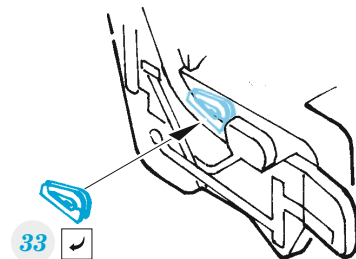

# F-14B

eduard

**73 800**

**1/72**

detail set for 1/72 ACADEMY kit • sada detailů pro stavebnici 1/72 ACADEMY

- APPLY EXPRESS MASK AND PAINT BEFORE GLUING  
POUŽIT EXPRESS MASK NABARVIT PŘED SLEPENÍM
- SYMMETRICAL ASSEMBLY  
SYMETRICKÁ MONTÁŽ
- REMOVE  
ODSTRANIT
- GRIND  
OBROUSIT
- DRILL HOLE  
VRTÁT OTVOR
- BEND  
OHNOUT
- OPTION  
VOLBA
- REPLACE  
NAHRADIT
- 1** COLORED ETCHED PARTS  
LEPTANÉ BAREVNÉ DÍLY
- 1** ETCHED PARTS  
LEPTANÉ NEBAREVNÉ DÍLY
- 1** ORIGINAL KIT PARTS  
PŮVODNÍ DÍLY STAVEBNICE

ORIGINAL KIT PARTS  
PŮVODNÍ DÍLY STAVEBNICE

PHOTO-ETCHED PARTS  
LEPTANÉ DÍLY

PARTS TO BE REMOVED  
DÍLY K ODSTRANĚNÍ

FILL  
TMELIT

**2 sets**

A21,  
C5, C6,  
C27, C28