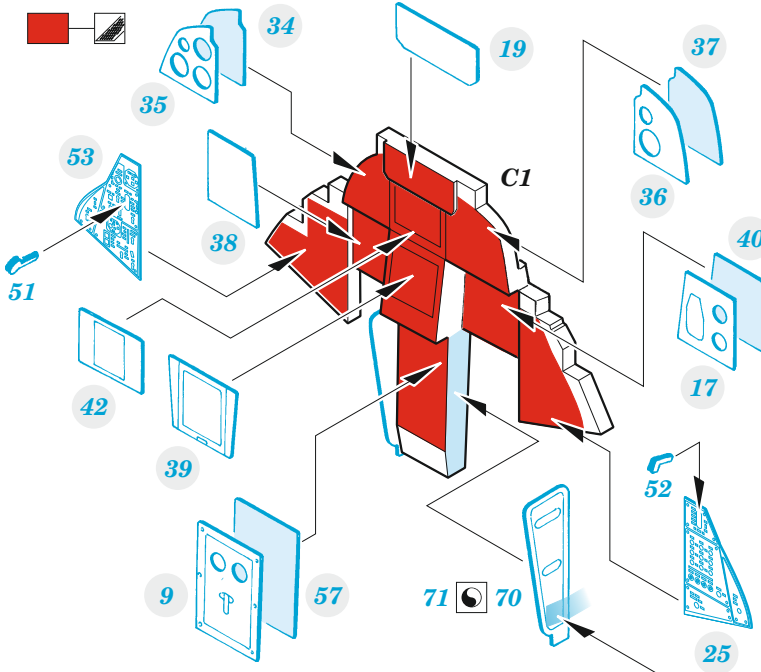

ORIGINAL KIT PARTS  
PŮVODNÍ DÍLY STAVEBNICE

PHOTO-ETCHED PARTS  
LEPTANÉ DÍLY

PARTS TO BE REMOVED  
DÍLY K ODSTRANĚNÍ

FILL  
TMELIT

**2 sets**

A21,  
C5, C6,  
C27, C28