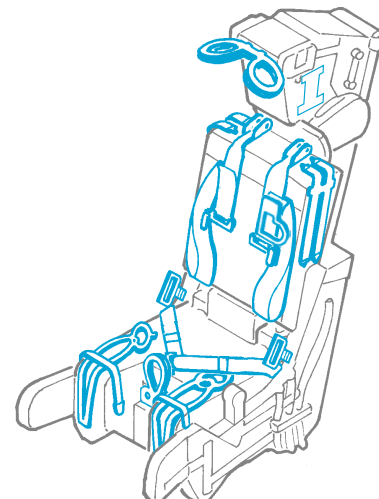

# F-14B

eduard

**73 800**

**1/72**

detail set for 1/72 ACADEMY kit • sada detailů pro stavebnici 1/72 ACADEMY

- APPLY EXPRESS MASK AND PAINT BEFORE GLUING  
POUŽIT EXPRESS MASK NABARVIT PŘED SLEPENÍM
- SYMMETRICAL ASSEMBLY  
SYMETRICKÁ MONTÁŽ
- REMOVE  
ODSTRANIT
- GRIND  
OBROUSIT
- DRILL HOLE  
VRTÁT OTVOR
- BEND  
OHNOUT
- OPTION  
VOLBA
- REPLACE  
NAHRADIT
- 1** COLORED ETCHED PARTS  
LEPTANÉ BAREVNÉ DÍLY
- 1** ETCHED PARTS  
LEPTANÉ NEBAREVNÉ DÍLY
- 1** ORIGINAL KIT PARTS  
PŮVODNÍ DÍLY STAVEBNICE

ORIGINAL KIT PARTS  
PŮVODNÍ DÍLY STAVEBNICE

PHOTO-ETCHED PARTS  
LEPTANÉ DÍLY

PARTS TO BE REMOVED  
DÍLY K ODSTRANĚNÍ

FILL  
TMELIT

**2 sets**

A21,  
C5, C6,  
C27, C28