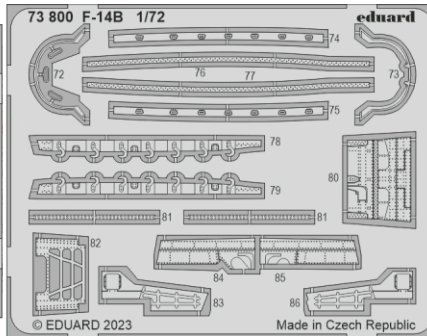

# F-14B

eduard

**73 800**

**1/72**

detail set for 1/72 ACADEMY kit • sada detailů pro stavebnici 1/72 ACADEMY

- APPLY EXPRESS MASK AND PAINT BEFORE GLUING  
POUŽIT EXPRESS MASK NABARVIT PŘED SLEPENÍM
- SYMMETRICAL ASSEMBLY  
SYMETRICKÁ MONTÁŽ
- REMOVE  
ODSTRANIT
- GRIND  
OBROUSIT
- DRILL HOLE  
VRTÁT OTVOR
- BEND  
OHNOUT
- OPTION  
VOLBA
- REPLACE  
NAHRADIT
- 1** COLORED ETCHED PARTS  
LEPTANÉ BAREVNÉ DÍLY
- 1** ETCHED PARTS  
LEPTANÉ NEBAREVNÉ DÍLY
- 1** ORIGINAL KIT PARTS  
PŮVODNÍ DÍLY STAVEBNICE

ORIGINAL KIT PARTS  
PŮVODNÍ DÍLY STAVEBNICE

PHOTO-ETCHED PARTS  
LEPTANÉ DÍLY

PARTS TO BE REMOVED  
DÍLY K ODSTRANĚNÍ

FILL  
TMELIT

**2 sets**

A21,  
C5, C6,  
C27, C28