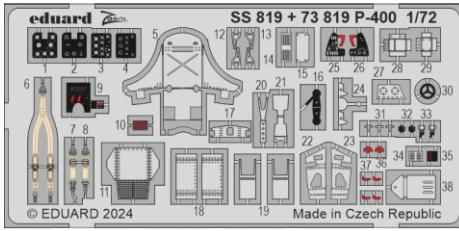

## 1/72

detail set for 1/72 ARMA HOBBY kit  
sada detailů pro stavebnici 1/72 ARMA HOBBY

- APPLY EXPRESS MASK AND PAINT BEFORE GLUING  
POUŽIT EXPRESS MASK NABARVIT PŘED SLEPENÍM
  - SYMMETRICAL ASSEMBLY  
SYMETRICKÁ MONTÁŽ
  - REMOVE  
ODSTRANIT
  - GRIND  
OBRUSIT
  - DRILL HOLE  
VRTAT OTVOR
  - COLORED ETCHED PARTS  
LEPTANÉ BAREVNÉ DÍLY
  - ETCHED PARTS  
LEPTANÉ NEBAREVNÉ DÍLY
  - ORIGINAL KIT PARTS  
PŮVODNÍ DÍLY STAVEBNICE
- BEND  
OHNOUT
  - OPTION  
VOLBA
  - REPLACE  
NAHRADIT