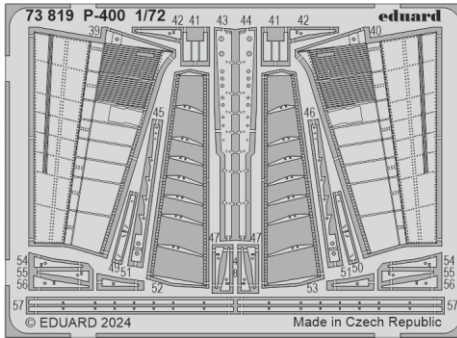

## 1/72

detail set for 1/72 ARMA HOBBY kit  
sada detailů pro stavebnici 1/72 ARMA HOBBY

- APPLY EXPRESS MASK AND PAINT BEFORE GLUING  
POUŽIT EXPRESS MASK NABARVIT PŘED SLEPENÍM
  - SYMMETRICAL ASSEMBLY  
SYMETRICKÁ MONTÁŽ
  - REMOVE  
ODSTRANIT
  - GRIND  
OBRUSIT
  - DRILL HOLE  
VRTAT OTVOR
  - COLORED ETCHED PARTS  
LEPTANÉ BAREVNÉ DÍLY
  - ETCHED PARTS  
LEPTANÉ NEBAREVNÉ DÍLY
  - ORIGINAL KIT PARTS  
PŮVODNÍ DÍLY STAVEBNICE
- BEND  
OHNOUT
  - OPTION  
VOLBA
  - REPLACE  
NAHRADIT