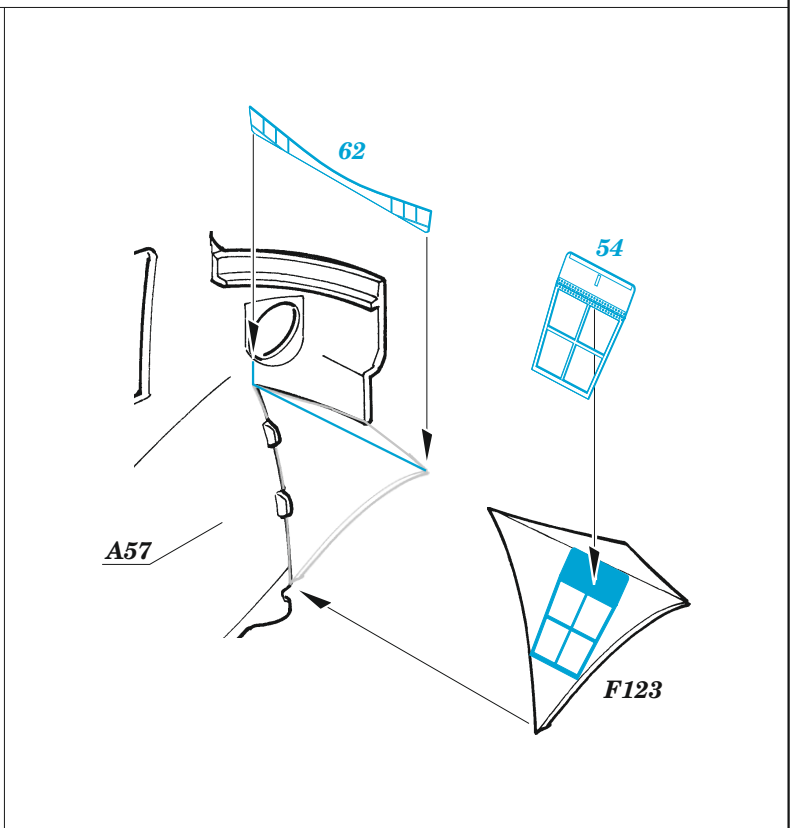

# PBM-5A interior

eduard

73 821

1/72

detail set for ACADEMY 1/72 kit • sada detailů pro stavebnici ACADEMY 1/72

- APPLY EXPRESS MASK AND PAINT BEFORE GLUING  
POUŽIT EXPRESS MASK NABARVIT PŘED SLEPENÍM
- SYMMETRICAL ASSEMBLY  
SYMETRICKÁ MONTÁŽ
- REMOVE  
ODSTRANIT
- GRIND  
OBROUSIT
- DRILL HOLE  
VRTAT OTVOR
- COLORED ETCHED PARTS  
LEPTANÉ BAREVNÉ DÍLY
- ETCHED PARTS  
LEPTANÉ NEBAREVNÉ DÍLY
- ORIGINAL KIT PARTS  
PŮVODNÍ DÍLY STAVEBNICE
- BEND  
OHNOUT
- OPTION  
VOLBA
- REPLACE  
NAHRADIT
- REVERSE SIDE  
OTOČIT

ORIGINAL KIT PARTS PŮVODNÍ DÍLY STAVEBNICE	PHOTO-ETCHED PARTS LEPTANÉ DÍLY	PARTS TO BE REMOVED DÍLY K ODSTRANĚNÍ	FILL TMELIT
---	------------------------------------	--	----------------

Related products: SS822 PBM-5A seatbelts STEEL 1/72