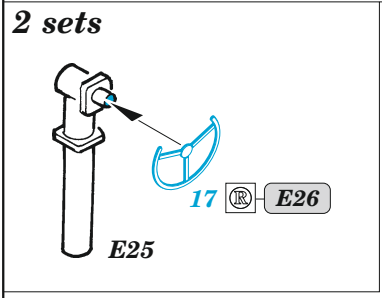

# PBM-5A interior

eduard

73 821

1/72

detail set for ACADEMY 1/72 kit • sada detailů pro stavebnici ACADEMY 1/72

- APPLY EXPRESS MASK AND PAINT BEFORE GLUING  
POUŽIT EXPRESS MASK NABARVIT PŘED SLEPENÍM
- SYMMETRICAL ASSEMBLY  
SYMETRICKÁ MONTÁŽ
- REMOVE  
ODSTRANIT
- GRIND  
OBROUSIT
- DRILL HOLE  
VRTAT OTVOR
- COLORED ETCHED PARTS  
LEPTANÉ BAREVNÉ DÍLY
- ETCHED PARTS  
LEPTANÉ NEBAREVNÉ DÍLY
- ORIGINAL KIT PARTS  
PŮVODNÍ DÍLY STAVEBNICE
- BEND  
OHNOUT
- OPTION  
VOLBA
- REPLACE  
NAHRADIT
- REVERSE SIDE  
OTOČIT

ORIGINAL KIT PARTS PŮVODNÍ DÍLY STAVEBNICE	PHOTO-ETCHED PARTS LEPTANÉ DÍLY	PARTS TO BE REMOVED DÍLY K ODSTRANĚNÍ	FILL TMELIT
---	------------------------------------	--	----------------

Related products: SS822 PBM-5A seatbelts STEEL 1/72