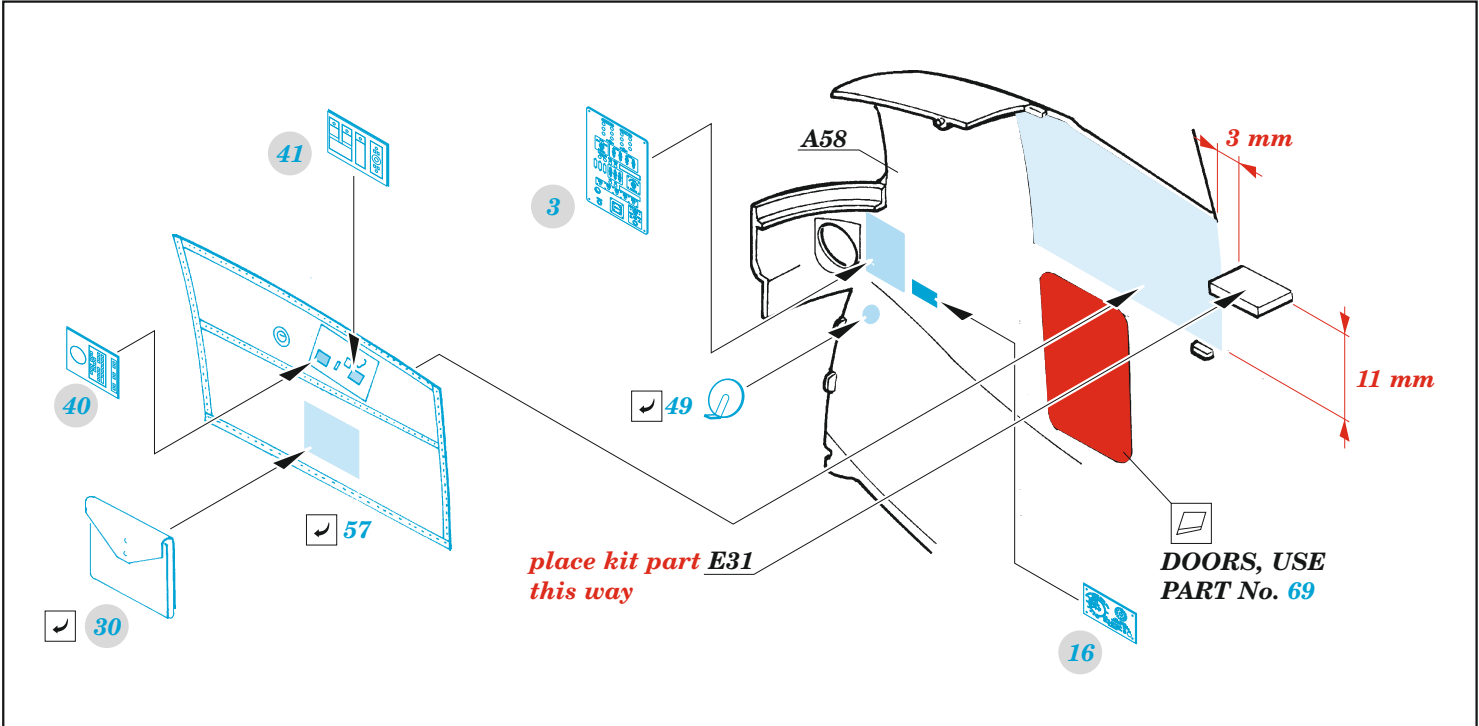

# PBM-5A interior

eduard

73 821

1/72

detail set for ACADEMY 1/72 kit • sada detailů pro stavebnici ACADEMY 1/72

- APPLY EXPRESS MASK AND PAINT BEFORE GLUING  
POUŽIT EXPRESS MASK NABARVIT PŘED SLEPENÍM
- SYMMETRICAL ASSEMBLY  
SYMETRICKÁ MONTÁŽ
- REMOVE  
ODSTRANIT
- GRIND  
OBROUSIT
- DRILL HOLE  
VRTAT OTVOR
- COLORED ETCHED PARTS  
LEPTANÉ BAREVNÉ DÍLY
- ETCHED PARTS  
LEPTANÉ NEBAREVNÉ DÍLY
- ORIGINAL KIT PARTS  
PŮVODNÍ DÍLY STAVEBNICE
- BEND  
OHNOUT
- OPTION  
VOLBA
- REPLACE  
NAHRADIT
- REVERSE SIDE  
OTOČIT

ORIGINAL KIT PARTS PŮVODNÍ DÍLY STAVEBNICE	PHOTO-ETCHED PARTS LEPTANÉ DÍLY	PARTS TO BE REMOVED DÍLY K ODSTRANĚNÍ	FILL TMELIT
---	------------------------------------	--	----------------

Related products: SS822 PBM-5A seatbelts STEEL 1/72