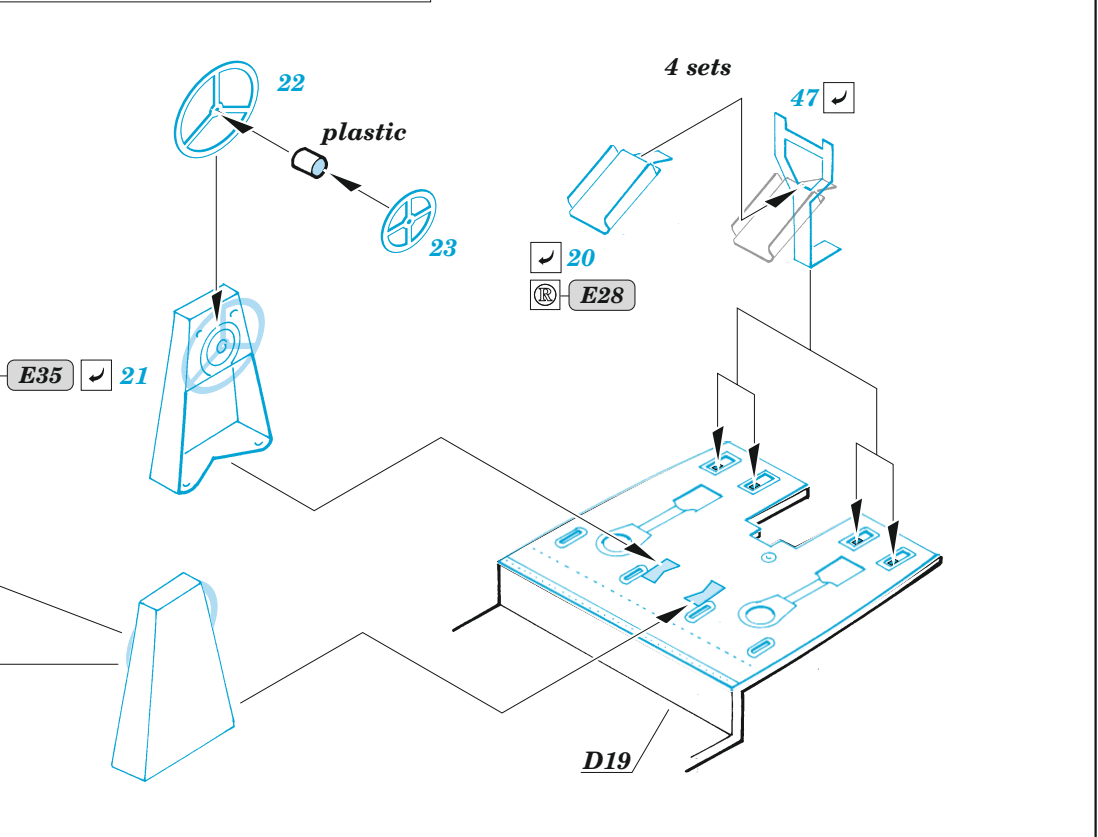

# PBM-5A interior

eduard

73 821

1/72

detail set for ACADEMY 1/72 kit • sada detailů pro stavebnici ACADEMY 1/72

- APPLY EXPRESS MASK AND PAINT BEFORE GLUING  
POUŽIT EXPRESS MASK NABARVIT PŘED SLEPENÍM
- SYMMETRICAL ASSEMBLY  
SYMETRICKÁ MONTÁŽ
- REMOVE  
ODSTRANIT
- GRIND  
OBROUSIT
- DRILL HOLE  
VRTAT OTVOR
- COLORED ETCHED PARTS  
LEPTANÉ BAREVNÉ DÍLY
- ETCHED PARTS  
LEPTANÉ NEBAREVNÉ DÍLY
- ORIGINAL KIT PARTS  
PŮVODNÍ DÍLY STAVEBNICE
- BEND  
OHNOUT
- OPTION  
VOLBA
- REPLACE  
NAHRADIT
- REVERSE SIDE  
OTOČIT

ORIGINAL KIT PARTS PŮVODNÍ DÍLY STAVEBNICE	PHOTO-ETCHED PARTS LEPTANÉ DÍLY	PARTS TO BE REMOVED DÍLY K ODSTRANĚNÍ	FILL TMELIT
---	------------------------------------	--	----------------

Related products: SS822 PBM-5A seatbelts STEEL 1/72