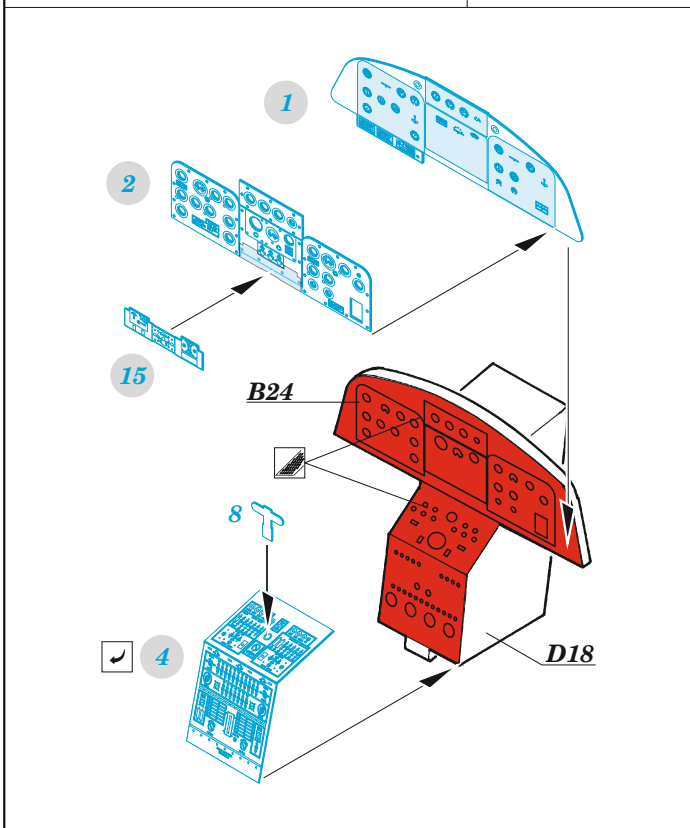

# PBM-5A interior

eduard

73 821

1/72

detail set for ACADEMY 1/72 kit • sada detailů pro stavebnici ACADEMY 1/72

- APPLY EXPRESS MASK AND PAINT BEFORE GLUING  
POUŽIT EXPRESS MASK NABARVIT PŘED SLEPENÍM
- SYMMETRICAL ASSEMBLY  
SYMETRICKÁ MONTÁŽ
- REMOVE  
ODSTRANIT
- GRIND  
OBROUSIT
- DRILL HOLE  
VRTAT OTVOR
- COLORED ETCHED PARTS  
LEPTANÉ BAREVNÉ DÍLY
- ETCHED PARTS  
LEPTANÉ NEBAREVNÉ DÍLY
- ORIGINAL KIT PARTS  
PŮVODNÍ DÍLY STAVEBNICE
- BEND  
OHNOUT
- OPTION  
VOLBA
- REPLACE  
NAHRADIT
- REVERSE SIDE  
OTOČIT

ORIGINAL KIT PARTS PŮVODNÍ DÍLY STAVEBNICE	PHOTO-ETCHED PARTS LEPTANÉ DÍLY	PARTS TO BE REMOVED DÍLY K ODSTRANĚNÍ	FILL TMELIT
---	------------------------------------	--	----------------

Related products: SS822 PBM-5A seatbelts STEEL 1/72