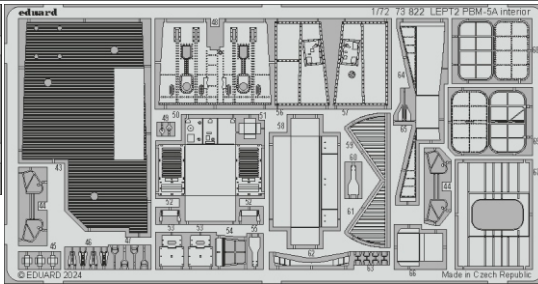

# PBM-5A interior

eduard

73 821

1/72

detail set for ACADEMY 1/72 kit • sada detailů pro stavebnici ACADEMY 1/72

- APPLY EXPRESS MASK AND PAINT BEFORE GLUING  
POUŽIT EXPRESS MASK NABARVIT PŘED SLEPENÍM
- SYMMETRICAL ASSEMBLY  
SYMETRICKÁ MONTÁŽ
- REMOVE  
ODSTRANIT
- GRIND  
OBROUSIT
- DRILL HOLE  
VRTAT OTVOR
- COLORED ETCHED PARTS  
LEPTANÉ BAREVNÉ DÍLY
- ETCHED PARTS  
LEPTANÉ NEBAREVNÉ DÍLY
- ORIGINAL KIT PARTS  
PŮVODNÍ DÍLY STAVEBNICE
- BEND  
OHNOUT
- OPTION  
VOLBA
- REPLACE  
NAHRADIT
- REVERSE SIDE  
OTOČIT

ORIGINAL KIT PARTS PŮVODNÍ DÍLY STAVEBNICE	PHOTO-ETCHED PARTS LEPTANÉ DÍLY	PARTS TO BE REMOVED DÍLY K ODSTRANĚNÍ	FILL TMELIT
---	------------------------------------	--	----------------

Related products: SS822 PBM-5A seatbelts STEEL 1/72