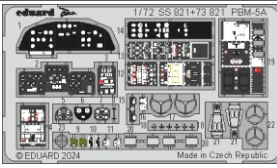

# PBM-5A interior

eduard

73 821

1/72

detail set for ACADEMY 1/72 kit • sada detailů pro stavebnici ACADEMY 1/72

- APPLY EXPRESS MASK AND PAINT BEFORE GLUING  
POUŽIT EXPRESS MASK NABARVIT PŘED SLEPENÍM
- SYMMETRICAL ASSEMBLY  
SYMETRICKÁ MONTÁŽ
- REMOVE  
ODSTRANIT
- GRIND  
OBROUSIT
- DRILL HOLE  
VRTAT OTVOR
- COLORED ETCHED PARTS  
LEPTANÉ BAREVNÉ DÍLY
- ETCHED PARTS  
LEPTANÉ NEBAREVNÉ DÍLY
- ORIGINAL KIT PARTS  
PŮVODNÍ DÍLY STAVEBNICE
- BEND  
OHNOUT
- OPTION  
VOLBA
- REPLACE  
NAHRADIT
- REVERSE SIDE  
OTOČIT

ORIGINAL KIT PARTS PŮVODNÍ DÍLY STAVEBNICE	PHOTO-ETCHED PARTS LEPTANÉ DÍLY	PARTS TO BE REMOVED DÍLY K ODSTRANĚNÍ	FILL TMELIT
---	------------------------------------	--	----------------

Related products: SS822 PBM-5A seatbelts STEEL 1/72