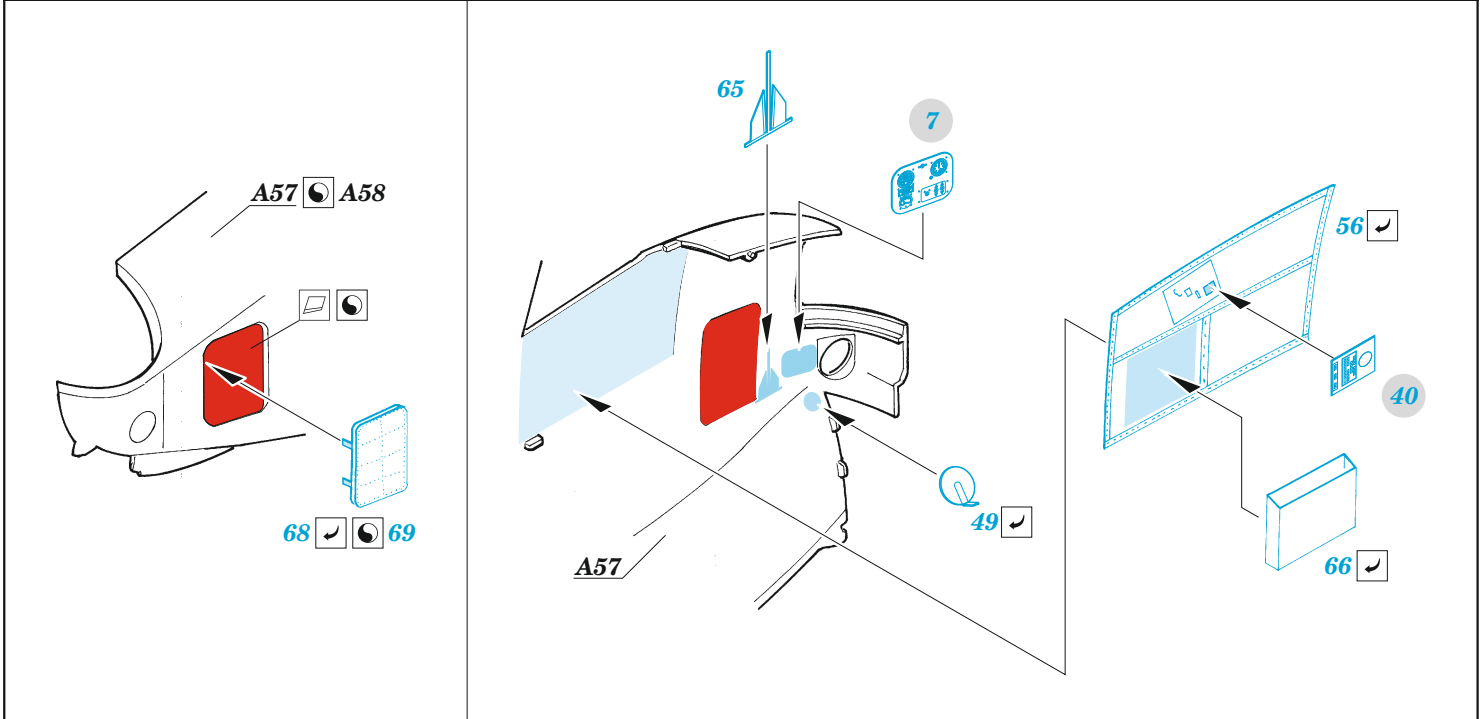

# PBM-5A interior

eduard

73 821

1/72

detail set for ACADEMY 1/72 kit • sada detailů pro stavebnici ACADEMY 1/72

- APPLY EXPRESS MASK AND PAINT BEFORE GLUING  
POUŽIT EXPRESS MASK NABARVIT PŘED SLEPENÍM
- SYMMETRICAL ASSEMBLY  
SYMETRICKÁ MONTÁŽ
- REMOVE  
ODSTRANIT
- GRIND  
OBROUSIT
- DRILL HOLE  
VRTAT OTVOR
- COLORED ETCHED PARTS  
LEPTANÉ BAREVNÉ DÍLY
- ETCHED PARTS  
LEPTANÉ NEBAREVNÉ DÍLY
- ORIGINAL KIT PARTS  
PŮVODNÍ DÍLY STAVEBNICE
- BEND  
OHNOUT
- OPTION  
VOLBA
- REPLACE  
NAHRADIT
- REVERSE SIDE  
OTOČIT

ORIGINAL KIT PARTS PŮVODNÍ DÍLY STAVEBNICE	PHOTO-ETCHED PARTS LEPTANÉ DÍLY	PARTS TO BE REMOVED DÍLY K ODSTRANĚNÍ	FILL TMELIT
---	------------------------------------	--	----------------

Related products: SS822 PBM-5A seatbelts STEEL 1/72