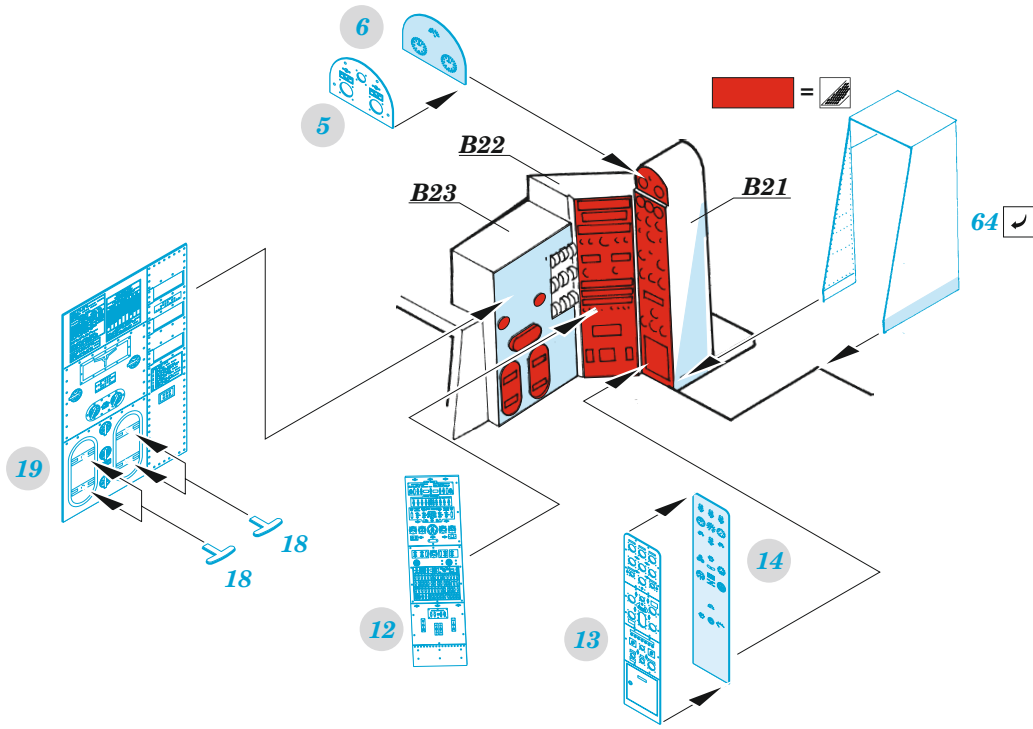

# PBM-5A interior

eduard

73 821

1/72

detail set for ACADEMY 1/72 kit • sada detailů pro stavebnici ACADEMY 1/72

- APPLY EXPRESS MASK AND PAINT BEFORE GLUING  
POUŽIT EXPRESS MASK NABARVIT PŘED SLEPENÍM
- SYMMETRICAL ASSEMBLY  
SYMETRICKÁ MONTÁŽ
- REMOVE  
ODSTRANIT
- GRIND  
OBROUSIT
- DRILL HOLE  
VRTAT OTVOR
- COLORED ETCHED PARTS  
LEPTANÉ BAREVNÉ DÍLY
- ETCHED PARTS  
LEPTANÉ NEBAREVNÉ DÍLY
- ORIGINAL KIT PARTS  
PŮVODNÍ DÍLY STAVEBNICE
- BEND  
OHNOUT
- OPTION  
VOLBA
- REPLACE  
NAHRADIT
- REVERSE SIDE  
OTOČIT

ORIGINAL KIT PARTS PŮVODNÍ DÍLY STAVEBNICE	PHOTO-ETCHED PARTS LEPTANÉ DÍLY	PARTS TO BE REMOVED DÍLY K ODSTRANĚNÍ	FILL TMELIT
---	------------------------------------	--	----------------

Related products: SS822 PBM-5A seatbelts STEEL 1/72