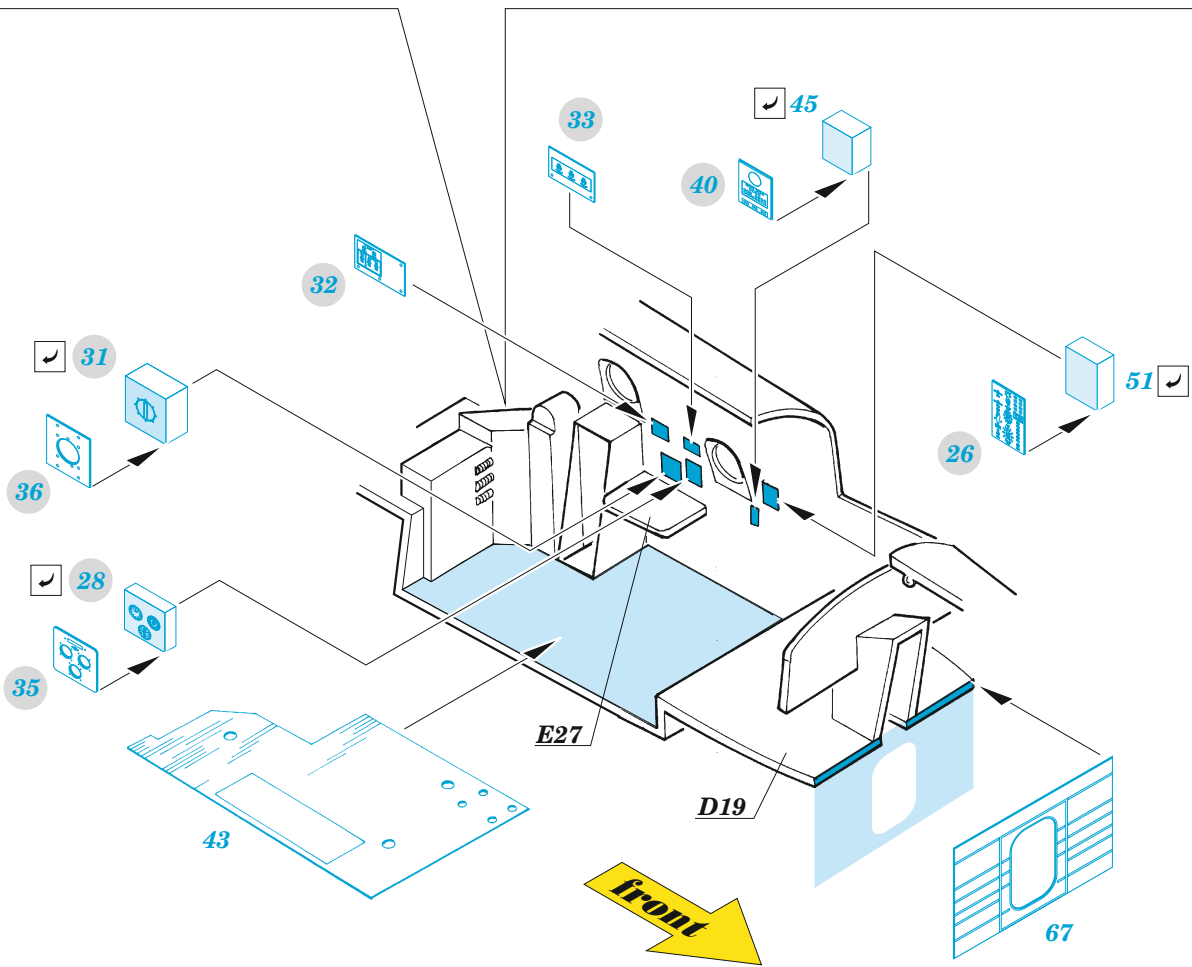

# PBM-5A interior

eduard

73 821

1/72

detail set for ACADEMY 1/72 kit • sada detailů pro stavebnici ACADEMY 1/72

- APPLY EXPRESS MASK AND PAINT BEFORE GLUING  
POUŽIT EXPRESS MASK NABARVIT PŘED SLEPENÍM
- SYMMETRICAL ASSEMBLY  
SYMETRICKÁ MONTÁŽ
- REMOVE  
ODSTRANIT
- GRIND  
OBROUSIT
- DRILL HOLE  
VRTAT OTVOR
- COLORED ETCHED PARTS  
LEPTANÉ BAREVNÉ DÍLY
- ETCHED PARTS  
LEPTANÉ NEBAREVNÉ DÍLY
- ORIGINAL KIT PARTS  
PŮVODNÍ DÍLY STAVEBNICE
- BEND  
OHNOUT
- OPTION  
VOLBA
- REPLACE  
NAHRADIT
- REVERSE SIDE  
OTOČIT

ORIGINAL KIT PARTS PŮVODNÍ DÍLY STAVEBNICE	PHOTO-ETCHED PARTS LEPTANÉ DÍLY	PARTS TO BE REMOVED DÍLY K ODSTRANĚNÍ	FILL TMELIT
---	------------------------------------	--	----------------

Related products: SS822 PBM-5A seatbelts STEEL 1/72