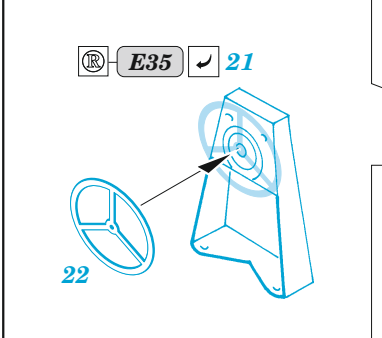

# PBM-5A interior

eduard

73 821

1/72

detail set for ACADEMY 1/72 kit • sada detailů pro stavebnici ACADEMY 1/72

- APPLY EXPRESS MASK AND PAINT BEFORE GLUING  
POUŽIT EXPRESS MASK NABARVIT PŘED SLEPENÍM
- SYMMETRICAL ASSEMBLY  
SYMETRICKÁ MONTÁŽ
- REMOVE  
ODSTRANIT
- GRIND  
OBROUSIT
- DRILL HOLE  
VRTAT OTVOR
- COLORED ETCHED PARTS  
LEPTANÉ BAREVNÉ DÍLY
- ETCHED PARTS  
LEPTANÉ NEBAREVNÉ DÍLY
- ORIGINAL KIT PARTS  
PŮVODNÍ DÍLY STAVEBNICE
- BEND  
OHNOUT
- OPTION  
VOLBA
- REPLACE  
NAHRADIT
- REVERSE SIDE  
OTOČIT

ORIGINAL KIT PARTS PŮVODNÍ DÍLY STAVEBNICE	PHOTO-ETCHED PARTS LEPTANÉ DÍLY	PARTS TO BE REMOVED DÍLY K ODSTRANĚNÍ	FILL TMELIT
---	------------------------------------	--	----------------

Related products: SS822 PBM-5A seatbelts STEEL 1/72