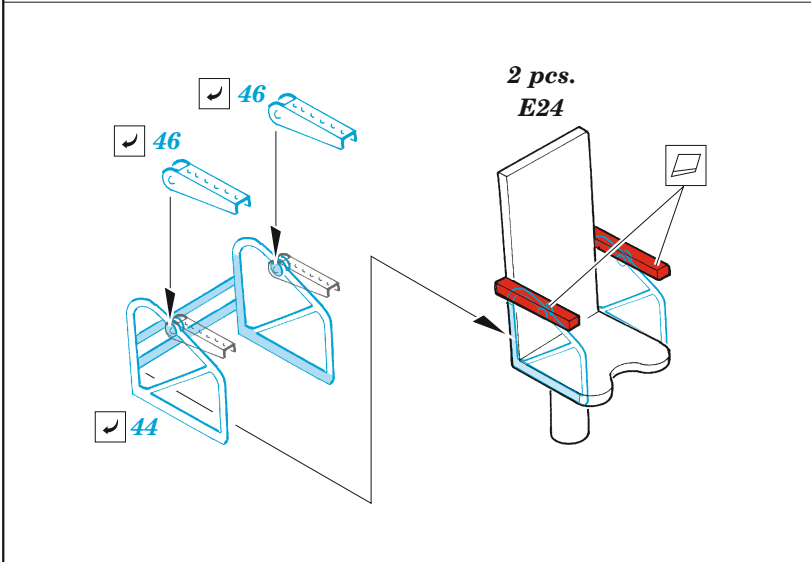

# PBM-5A interior

eduard

73 821

1/72

detail set for ACADEMY 1/72 kit • sada detailů pro stavebnici ACADEMY 1/72

- APPLY EXPRESS MASK AND PAINT BEFORE GLUING  
POUŽIT EXPRESS MASK NABARVIT PŘED SLEPENÍM
- SYMMETRICAL ASSEMBLY  
SYMETRICKÁ MONTÁŽ
- REMOVE  
ODSTRANIT
- GRIND  
OBROUSIT
- DRILL HOLE  
VRTAT OTVOR
- COLORED ETCHED PARTS  
LEPTANÉ BAREVNÉ DÍLY
- ETCHED PARTS  
LEPTANÉ NEBAREVNÉ DÍLY
- ORIGINAL KIT PARTS  
PŮVODNÍ DÍLY STAVEBNICE
- BEND  
OHNOUT
- OPTION  
VOLBA
- REPLACE  
NAHRADIT
- REVERSE SIDE  
OTOČIT

ORIGINAL KIT PARTS PŮVODNÍ DÍLY STAVEBNICE	PHOTO-ETCHED PARTS LEPTANÉ DÍLY	PARTS TO BE REMOVED DÍLY K ODSTRANĚNÍ	FILL TMELIT
---	------------------------------------	--	----------------

Related products: SS822 PBM-5A seatbelts STEEL 1/72