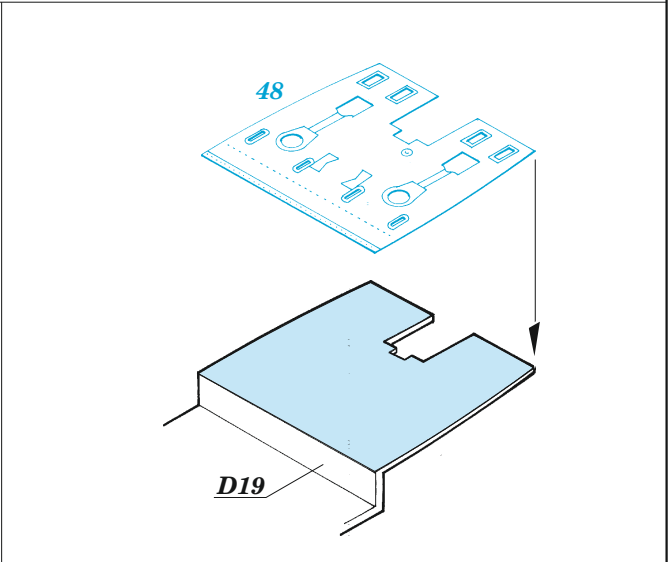

# PBM-5A interior

eduard

73 821

1/72

detail set for ACADEMY 1/72 kit • sada detailů pro stavebnici ACADEMY 1/72

- APPLY EXPRESS MASK AND PAINT BEFORE GLUING  
POUŽIT EXPRESS MASK NABARVIT PŘED SLEPENÍM
- SYMMETRICAL ASSEMBLY  
SYMETRICKÁ MONTÁŽ
- REMOVE  
ODSTRANIT
- GRIND  
OBROUSIT
- DRILL HOLE  
VRTAT OTVOR
- COLORED ETCHED PARTS  
LEPTANÉ BAREVNÉ DÍLY
- ETCHED PARTS  
LEPTANÉ NEBAREVNÉ DÍLY
- ORIGINAL KIT PARTS  
PŮVODNÍ DÍLY STAVEBNICE
- BEND  
OHNOUT
- OPTION  
VOLBA
- REPLACE  
NAHRADIT
- REVERSE SIDE  
OTOČIT

ORIGINAL KIT PARTS PŮVODNÍ DÍLY STAVEBNICE	PHOTO-ETCHED PARTS LEPTANÉ DÍLY	PARTS TO BE REMOVED DÍLY K ODSTRANĚNÍ	FILL TMELIT
---	------------------------------------	--	----------------

Related products: SS822 PBM-5A seatbelts STEEL 1/72