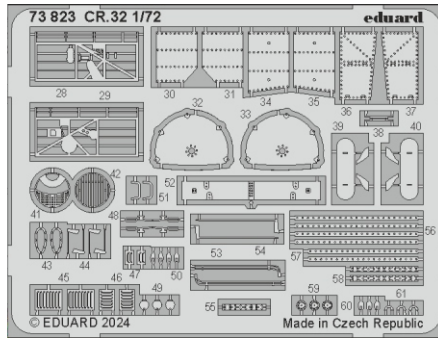

CR.32

eduard

73 823

1/72

detail set for ITALERI 1/72 kit • sada detailů pro stavebnici ITALERI 1/72

- APPLY EXPRESS MASK AND PAINT BEFORE GLUING
POUŽIT EXPRESS MASK NABARVIT PŘED SLEPENÍM
 - SYMMETRICAL ASSEMBLY
SYMETRICKÁ MONTÁŽ
 - REMOVE
ODSTRANIT
 - GRIND
OBROUSIT
 - DRILL HOLE
VRTAT OTVOR
 - COLORED ETCHED PARTS
LEPTANÉ BAREVNÉ DÍLY
 - ETCHED PARTS
LEPTANÉ NEBAREVNÉ DÍLY
 - ORIGINAL KIT PARTS
PŮVODNÍ DÍLY STAVEBNICE
- BEND
OHNOUT
 - OPTION
VOLBA
 - REPLACE
NAHRADIT
 - REVERSE SIDE
OTOČIT

ORIGINAL KIT PARTS
PŮVODNÍ DÍLY STAVEBNICE

PHOTO-ETCHED PARTS
LEPTANÉ DÍLY

PARTS TO BE REMOVED
DÍLY K ODSTRANĚNÍ

FILL
TMELIT