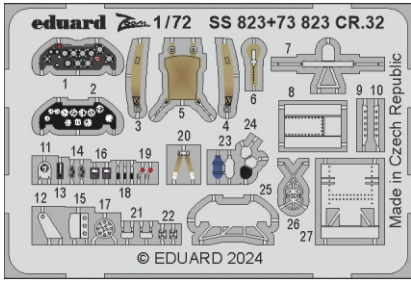

CR.32

eduard

73 823

1/72

detail set for ITALERI 1/72 kit • sada detailů pro stavebnici ITALERI 1/72

- APPLY EXPRESS MASK AND PAINT BEFORE GLUING
POUŽIT EXPRESS MASK NABARVIT PŘED SLEPENÍM
 - SYMMETRICAL ASSEMBLY
SYMETRICKÁ MONTÁŽ
 - REMOVE
ODSTRANIT
 - GRIND
OBROUSIT
 - DRILL HOLE
VRTAT OTVOR
 - COLORED ETCHED PARTS
LEPTANÉ BAREVNÉ DÍLY
 - ETCHED PARTS
LEPTANÉ NEBAREVNÉ DÍLY
 - ORIGINAL KIT PARTS
PŮVODNÍ DÍLY STAVEBNICE
- BEND
OHNOUT
 - OPTION
VOLBA
 - REPLACE
NAHRADIT
 - REVERSE SIDE
OTOČIT

ORIGINAL KIT PARTS
PŮVODNÍ DÍLY STAVEBNICE

PHOTO-ETCHED PARTS
LEPTANÉ DÍLY

PARTS TO BE REMOVED
DÍLY K ODSTRANĚNÍ

FILL
TMELIT