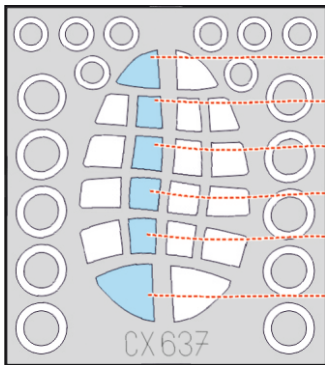

LIQUID MASK

2G