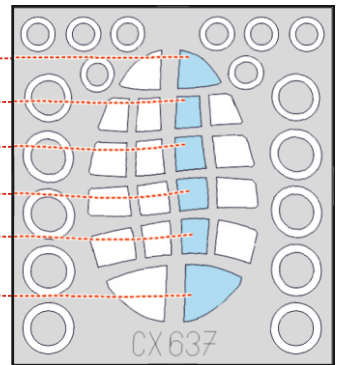

LIQUID MASK

2G