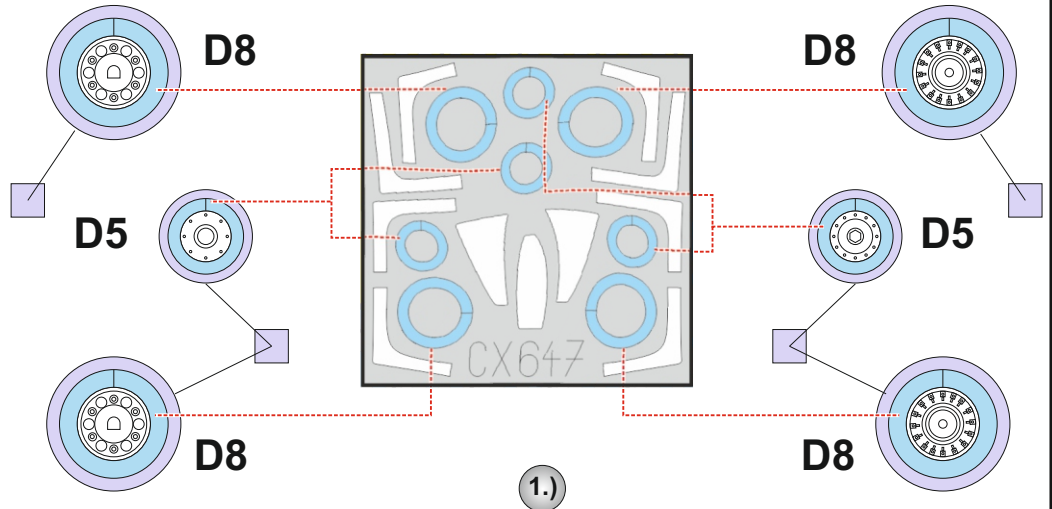

# F-14B

CX 647

for kit **ACADEMY**

scale **1/72**

LIQUID MASK

Canopy

G2

2.)

LIQUID MASK

3.)