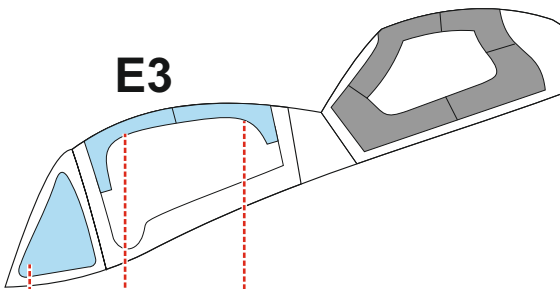

Mi-24D

EX 842

for kit **TRUMPETER**

scale **1/48**

8x

- E2
- E4
- E6
- E9

LIQUID MASK

LIQUID MASK