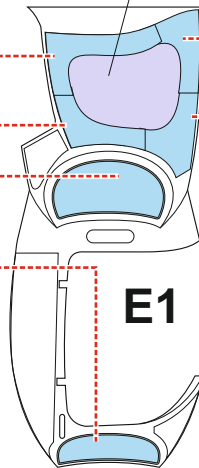

Mi-24D

EX 842

for kit **TRUMPETER**

scale **1/48**

8x

- E2
- E4
- E6
- E9

LIQUID MASK

LIQUID MASK