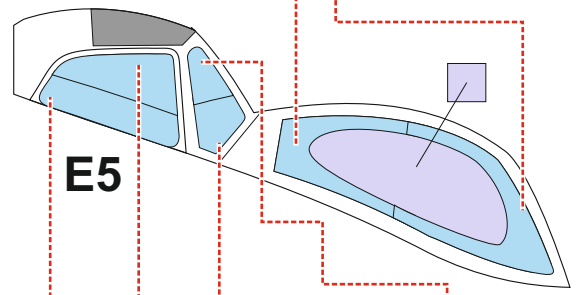

Mi-24D

EX 842

for kit **TRUMPETER**

scale **1/48**

8x

- E2
- E4
- E6
- E9

LIQUID MASK

LIQUID MASK