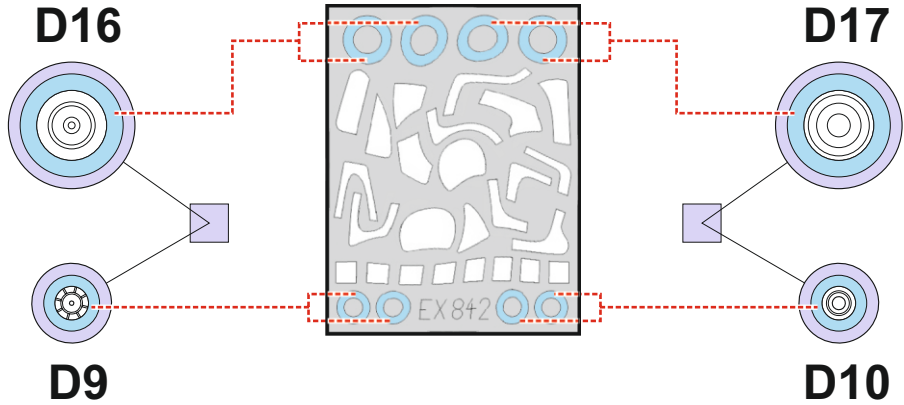

Mi-24D

EX 842

for kit **TRUMPETER**

scale **1/48**

8x

- E2
- E4
- E6
- E9

LIQUID MASK

LIQUID MASK