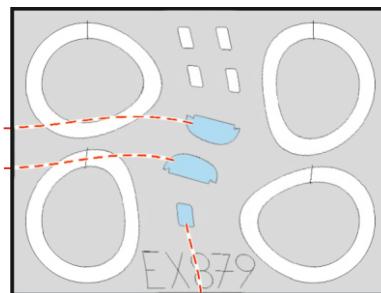

Sopwith Camel

EX 879

for kit **EDUARD**

scale **1/48**

LIQUID MASK

2 pcs.
D25 (?) D32

F6 4 pcs. 2 pcs.
D25 (?) D32

D25 (?) D32
2 pcs.

D25 (?) D32
2 pcs.

F1

F8