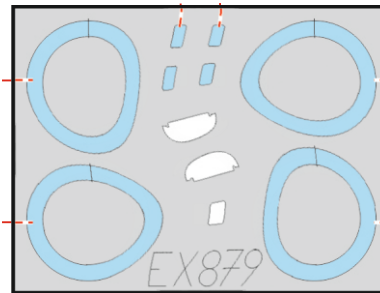

Sopwith Camel

EX 879

for kit **EDUARD**

scale **1/48**

LIQUID MASK

2 pcs.
D25 (?) D32

F6 4 pcs. 2 pcs.
D25 (?) D32

D25 (?) D32
2 pcs.

D25 (?) D32
2 pcs.

F1

F8