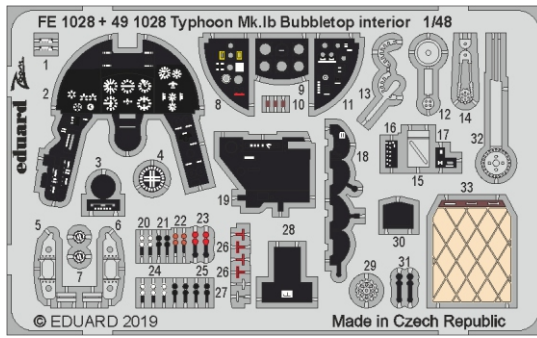

# Typhoon Mk.Ib Bubbletop

eduard

**FE 1028**

**1/48**

detail set for 1/48 HASEGAWA/ITALERI kit • sada detailů pro stavebnici 1/48 HASEGAWA/ITALERI

- APPLY EXPRESS MASK AND PAINT BEFORE GLUING  
POUŽIT EXPRESS MASK NABARVIT PŘED SLEPENÍM
- SYMMETRICAL ASSEMBLY  
SYMETRICKÁ MONTÁŽ
- REMOVE  
ODSTRANIT
- GRIND  
OBROUSIT
- DRILL HOLE  
VRTAT OTVOR
- BEND  
OHNOUT
- OPTION  
VOLBA
- REPLACE  
NAHRADIT
- 1** COLORED ETCHED PARTS  
LEPTANÉ BAREVNÉ DÍLY
- 1** ETCHED PARTS  
LEPTANÉ NEBAREVNÉ DÍLY
- 1** ORIGINAL KIT PARTS  
PŮVODNÍ DÍLY STAVEBNICE

ORIGINAL KIT PARTS  
PŮVODNÍ DÍLY STAVEBNICE

PHOTO-ETCHED PARTS  
LEPTANÉ DÍLY

PARTS TO BE REMOVED  
DÍLY K ODSTRANĚNÍ

FILL  
TMELIT