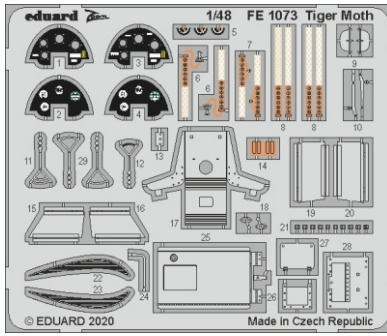

Tiger Moth

detail set for 1/48 AIRFIX kit • sada detailů pro stavebnici 1/48 AIRFIX

- APPLY EXPRESS MASK AND PAINT BEFORE GLUING
POUŽIT EXPRESS MASK NABARVIT PŘED SLEPENÍM
- SYMMETRICAL ASSEMBLY
SYMETRICKÁ MONTÁŽ
- REMOVE
ODSTRANIT
- GRIND
OBROUSIT
- DRILL HOLE
VRTAT OTVOR
- BEND
OHNOUT
- OPTION
VOLBA
- REPLACE
NAHRADIT
- 1** COLORED ETCHED PARTS
LEPTANÉ BAREVNÉ DÍLY
- 1** ETCHED PARTS
LEPTANÉ NEBAREVNÉ DÍLY
- 1** ORIGINAL KIT PARTS
PŮVODNÍ DÍLY STAVEBNICE

ORIGINAL KIT PARTS
PŮVODNÍ DÍLY STAVEBNICE

PHOTO-ETCHED PARTS
LEPTANÉ DÍLY

PARTS TO BE REMOVED
DÍLY K ODSTRANĚNÍ

FILL
TMELIT