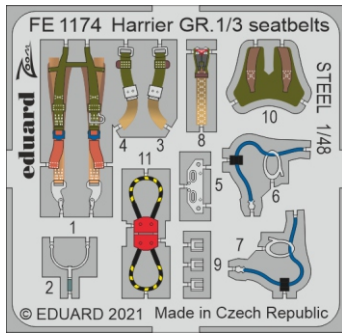

ZOOM Harrier GR.1/3 seatbelts **STEEL**

eduard

FE 1174

1/48

detail set for KINETIC 1/48 kit • sada detailů pro stavebnici KINETIC 1/48

- APPLY EXPRESS MASK AND PAINT BEFORE GLUING
POUŽIT EXPRESS MASK NABARVIT PŘED SLEPENÍM
- SYMMETRICAL ASSEMBLY
SYMETRICKÁ MONTÁŽ
- REMOVE
ODSTRANIT
- GRIND
OBROUSIT
- DRILL HOLE
VRTÁT OTVOR
- BEND
OHNOUT
- OPTION
VOLBA
- REPLACE
NAHRADIT
- 1** COLORED ETCHED PARTS
LEPTANÉ BAREVNÉ DÍLY
- 1** ETCHED PARTS
LEPTANÉ NEBAREVNÉ DÍLY
- 1** ORIGINAL KIT PARTS
PŮVODNÍ DÍLY STAVEBNICE

ORIGINAL KIT PARTS
PŮVODNÍ DÍLY STAVEBNICE

PHOTO-ETCHED PARTS
LEPTANÉ DÍLY

PARTS TO BE REMOVED
DÍLY K ODSTRANĚNÍ

FILL
TMELIT