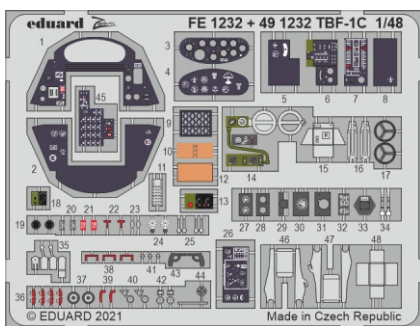

# TBF-1C

detail set for 1/48 ACADEMY kit • sada detailů pro stavebnici 1/48 ACADEMY

- APPLY EXPRESS MASK AND PAINT BEFORE GLUING  
POUŽIT EXPRESS MASK NABARVIT PŘED SLEPENÍM
- SYMMETRICAL ASSEMBLY  
SYMETRICKÁ MONTÁŽ
- REMOVE  
ODSTRANIT
- GRIND  
OBROUSIT
- DRILL HOLE  
VRTAT OTVOR
- BEND  
OHNOUT
- OPTION  
VOLBA
- REPLACE  
NAHRADIT
- COLORED ETCHED PARTS  
LEPTANÉ BAREVNÉ DÍLY
- ETCHED PARTS  
LEPTANÉ NEBAREVNÉ DÍLY
- ORIGINAL KIT PARTS  
PŮVODNÍ DÍLY STAVEBNICE

ORIGINAL KIT PARTS PŮVODNÍ DÍLY STAVEBNICE	PHOTO-ETCHED PARTS LEPTANÉ DÍLY	PARTS TO BE REMOVED DÍLY K ODSTRANĚNÍ	FILL TMELIT
---	------------------------------------	--	----------------