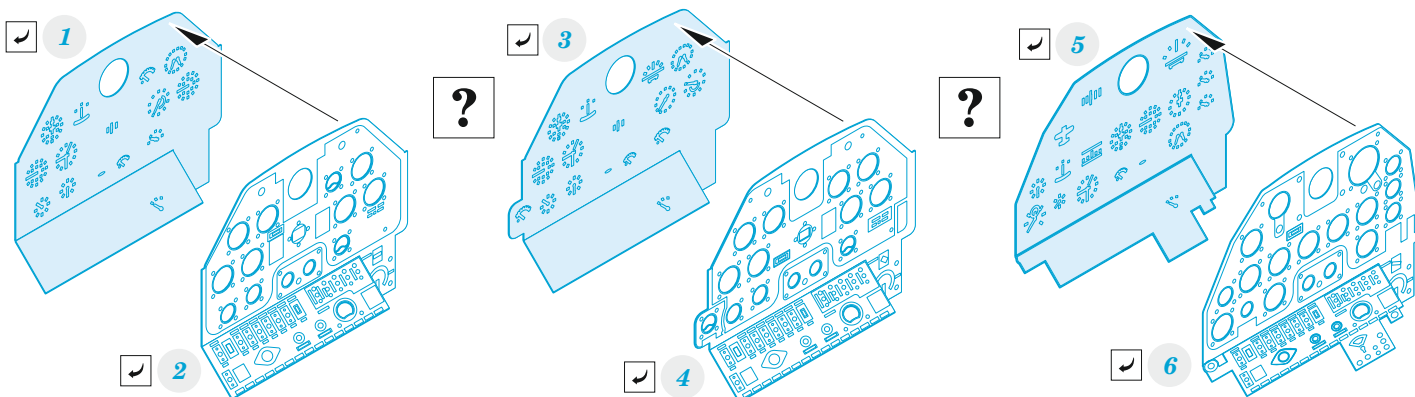

P-40N

detail set for 1/48 ACADEMY kit • sada detailů pro stavebnici 1/48 ACADEMY

- APPLY EXPRESS MASK AND PAINT BEFORE GLUING
POUŽIT EXPRESS MASK NABARVIT PŘED SLEPENÍM
- SYMMETRICAL ASSEMBLY
SYMETRICKÁ MONTÁŽ
- REMOVE
ODSTRANIT
- GRIND
OBROUSIT
- DRILL HOLE
VRTAT OTVOR
- BEND
OHNOUT
- OPTION
VOLBA
- REPLACE
NAHRADIT
- 1** COLORED ETCHED PARTS
LEPTANÉ BAREVNÉ DÍLY
- 1** ETCHED PARTS
LEPTANÉ NEBAREVNÉ DÍLY
- 1** ORIGINAL KIT PARTS
PŮVODNÍ DÍLY STAVEBNICE

ORIGINAL KIT PARTS PŮVODNÍ DÍLY STAVEBNICE	PHOTO-ETCHED PARTS LEPTANÉ DÍLY	PARTS TO BE REMOVED DÍLY K ODSTRANĚNÍ	FILL TMELIT
---	------------------------------------	--	----------------

Related products: