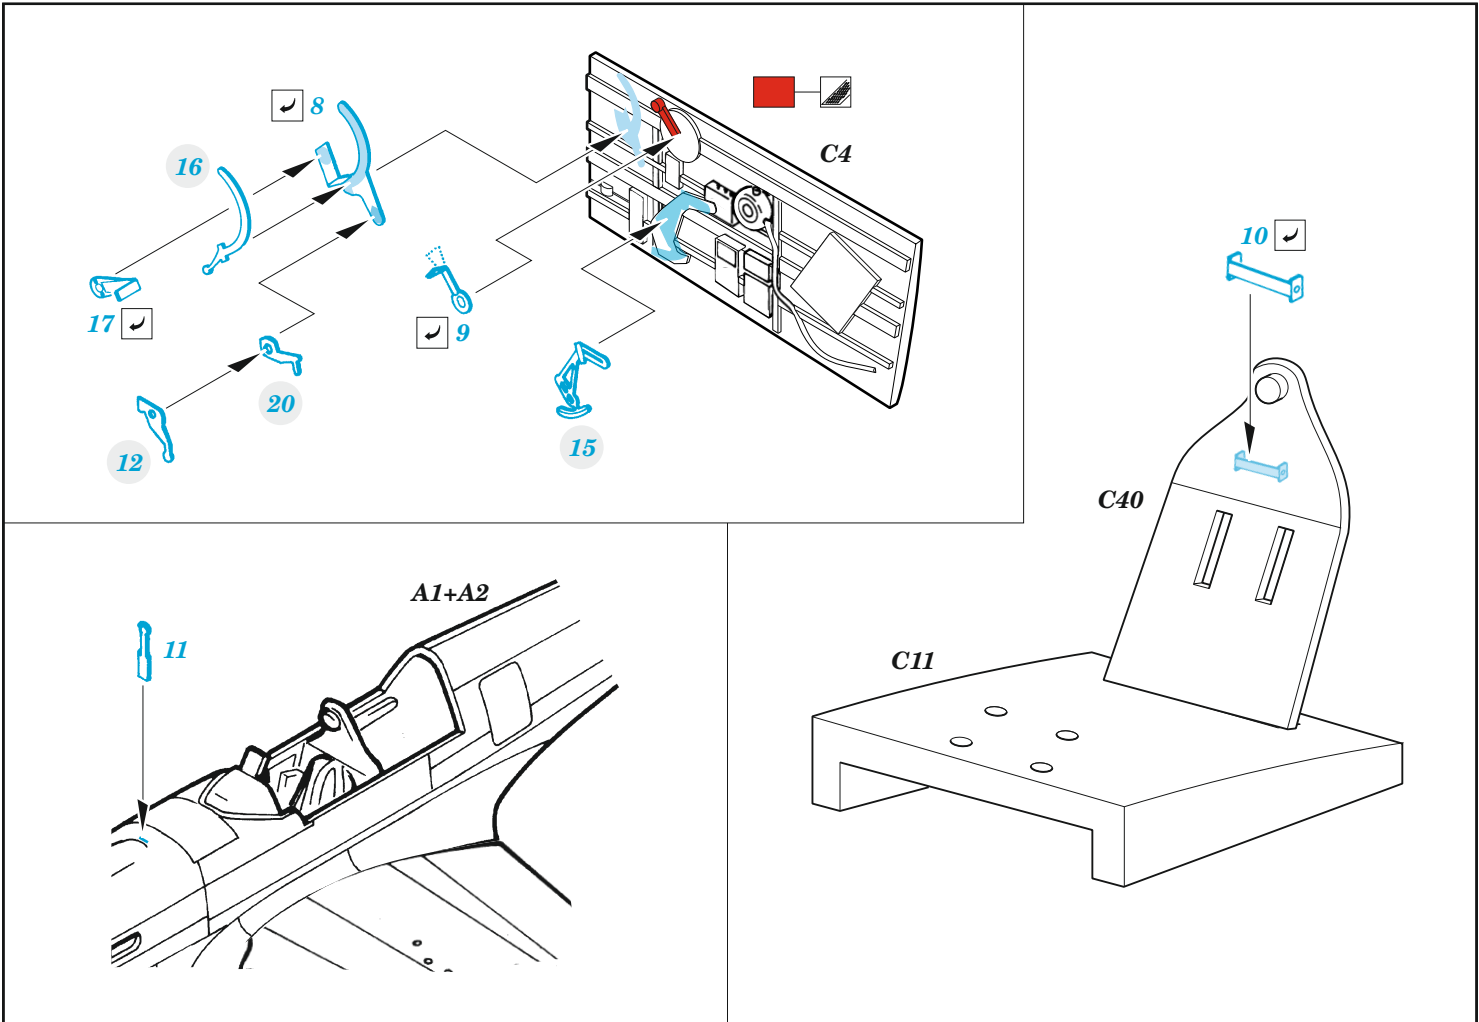

P-40N

detail set for 1/48 ACADEMY kit • sada detailů pro stavebnici 1/48 ACADEMY

- APPLY EXPRESS MASK AND PAINT BEFORE GLUING
POUŽIT EXPRESS MASK NABARVIT PŘED SLEPENÍM
- SYMMETRICAL ASSEMBLY
SYMETRICKÁ MONTÁŽ
- REMOVE
ODSTRANIT
- GRIND
OBROUSIT
- DRILL HOLE
VRTAT OTVOR
- BEND
OHNOUT
- OPTION
VOLBA
- REPLACE
NAHRADIT
- 1** COLORED ETCHED PARTS
LEPTANÉ BAREVNÉ DÍLY
- 1** ETCHED PARTS
LEPTANÉ NEBAREVNÉ DÍLY
- 1** ORIGINAL KIT PARTS
PŮVODNÍ DÍLY STAVEBNICE

ORIGINAL KIT PARTS PŮVODNÍ DÍLY STAVEBNICE	PHOTO-ETCHED PARTS LEPTANÉ DÍLY	PARTS TO BE REMOVED DÍLY K ODSTRANĚNÍ	FILL TMELIT
---	------------------------------------	--	----------------

Related products: