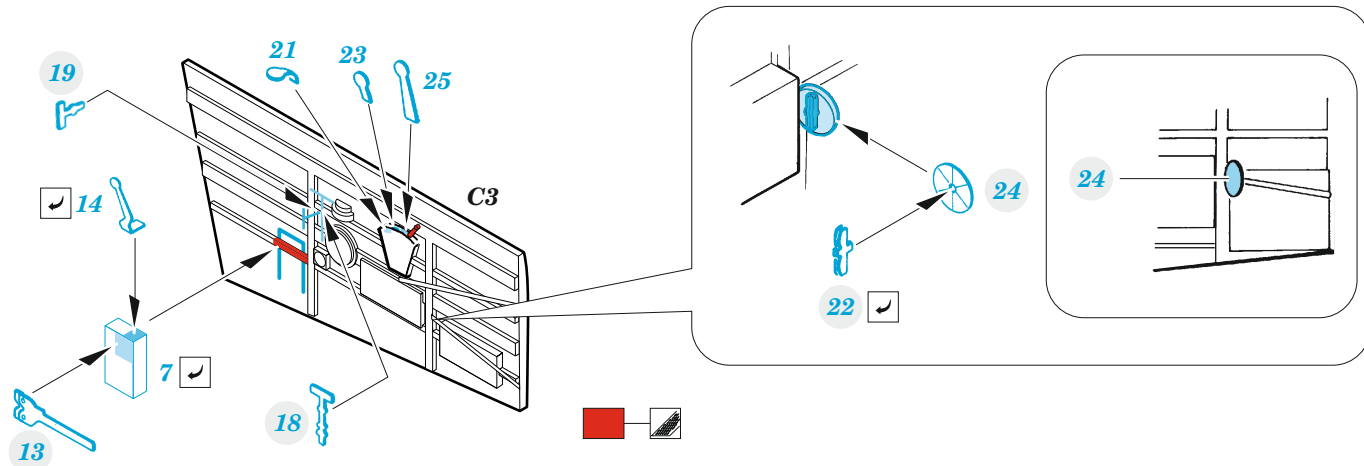

P-40N

detail set for 1/48 ACADEMY kit • sada detailů pro stavebnici 1/48 ACADEMY

- APPLY EXPRESS MASK AND PAINT BEFORE GLUING
POUŽIT EXPRESS MASK NABARVIT PŘED SLEPENÍM
- SYMMETRICAL ASSEMBLY
SYMETRICKÁ MONTÁŽ
- REMOVE
ODSTRANIT
- GRIND
OBROUSIT
- DRILL HOLE
VRTAT OTVOR
- BEND
OHNOUT
- OPTION
VOLBA
- REPLACE
NAHRADIT
- 1** COLORED ETCHED PARTS
LEPTANÉ BAREVNÉ DÍLY
- 1** ETCHED PARTS
LEPTANÉ NEBAREVNÉ DÍLY
- 1** ORIGINAL KIT PARTS
PŮVODNÍ DÍLY STAVEBNICE

ORIGINAL KIT PARTS PŮVODNÍ DÍLY STAVEBNICE	PHOTO-ETCHED PARTS LEPTANÉ DÍLY	PARTS TO BE REMOVED DÍLY K ODSTRANĚNÍ	FILL TMELIT
---	------------------------------------	--	----------------

Related products: