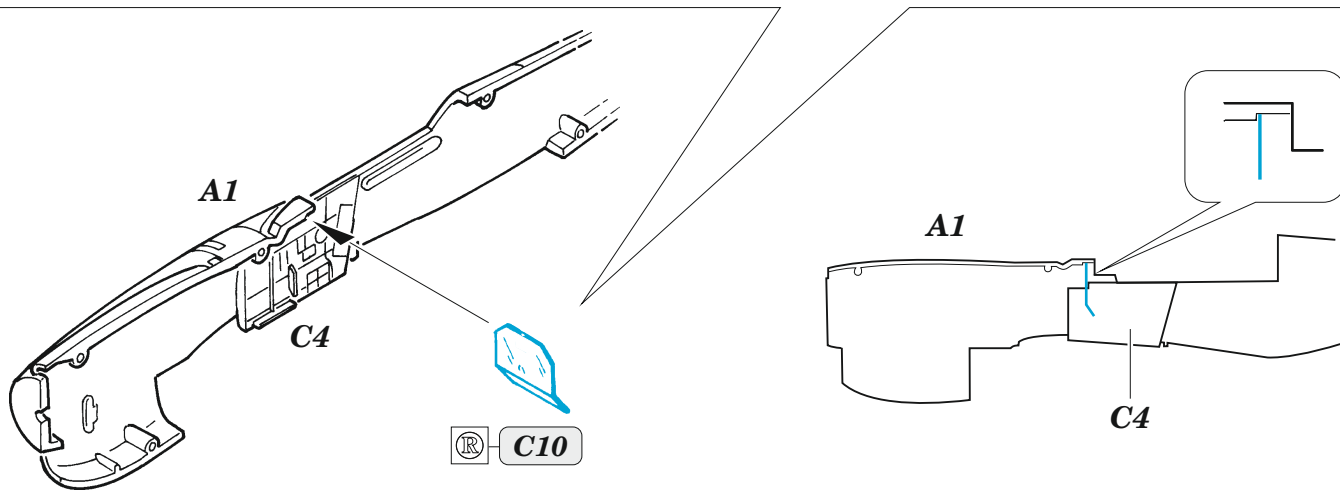

P-40N

detail set for 1/48 ACADEMY kit • sada detailů pro stavebnici 1/48 ACADEMY

- APPLY EXPRESS MASK AND PAINT BEFORE GLUING
POUŽIT EXPRESS MASK NABARVIT PŘED SLEPENÍM
- SYMMETRICAL ASSEMBLY
SYMETRICKÁ MONTÁŽ
- REMOVE
ODSTRANIT
- GRIND
OBROUSIT
- DRILL HOLE
VRTAT OTVOR
- BEND
OHNOUT
- OPTION
VOLBA
- REPLACE
NAHRADIT
- 1** COLORED ETCHED PARTS
LEPTANÉ BAREVNÉ DÍLY
- 1** ETCHED PARTS
LEPTANÉ NEBAREVNÉ DÍLY
- 1** ORIGINAL KIT PARTS
PŮVODNÍ DÍLY STAVEBNICE

ORIGINAL KIT PARTS PŮVODNÍ DÍLY STAVEBNICE	PHOTO-ETCHED PARTS LEPTANÉ DÍLY	PARTS TO BE REMOVED DÍLY K ODSTRANĚNÍ	FILL TMELIT
---	------------------------------------	--	----------------

Related products: