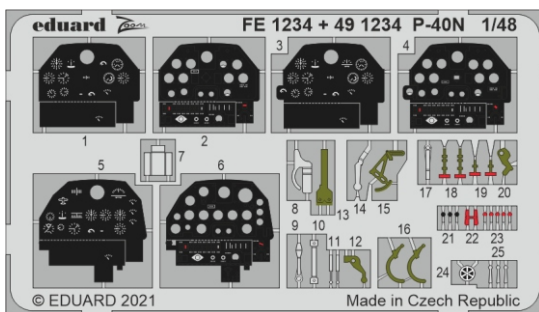

P-40N

detail set for 1/48 ACADEMY kit • sada detailů pro stavebnici 1/48 ACADEMY

- APPLY EXPRESS MASK AND PAINT BEFORE GLUING
POUŽIT EXPRESS MASK NABARVIT PŘED SLEPENÍM
- SYMMETRICAL ASSEMBLY
SYMETRICKÁ MONTÁŽ
- REMOVE
ODSTRANIT
- GRIND
OBROUSIT
- DRILL HOLE
VRTAT OTVOR
- BEND
OHNOUT
- OPTION
VOLBA
- REPLACE
NAHRADIT
- 1** COLORED ETCHED PARTS
LEPTANÉ BAREVNÉ DÍLY
- 1** ETCHED PARTS
LEPTANÉ NEBAREVNÉ DÍLY
- 1** ORIGINAL KIT PARTS
PŮVODNÍ DÍLY STAVEBNICE

ORIGINAL KIT PARTS PŮVODNÍ DÍLY STAVEBNICE	PHOTO-ETCHED PARTS LEPTANÉ DÍLY	PARTS TO BE REMOVED DÍLY K ODSTRANĚNÍ	FILL TMELIT
---	------------------------------------	--	----------------

Related products: