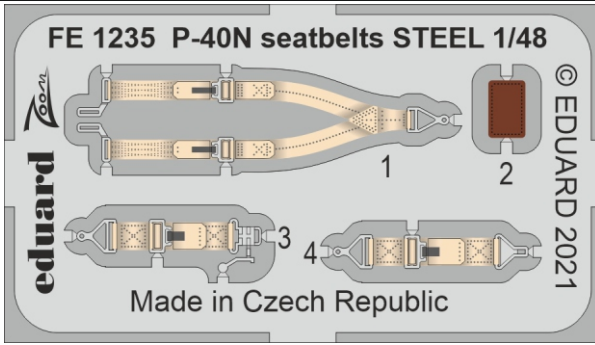

P-40N seatbelts STEEL

eduard
FE 1235

detail set for 1/48 ACADEMY kit • sada detailů pro stavebnici 1/48 ACADEMY

- APPLY EXPRESS MASK AND PAINT BEFORE GLUING
POUŽIT EXPRESS MASK NABARVIT PŘED SLEPENÍM
- SYMMETRICAL ASSEMBLY
SYMETRICKÁ MONTÁŽ
- REMOVE
ODSTRANIT
- GRIND
OBROUSIT
- DRILL HOLE
VRTAT OTVOR
- BEND
OHNOUT
- OPTION
VOLBA
- REPLACE
NAHRADIT
- 1** COLORED ETCHED PARTS
LEPTANÉ BAREVNÉ DÍLY
- 1** ETCHED PARTS
LEPTANÉ NEBAREVNÉ DÍLY
- 1** ORIGINAL KIT PARTS
PŮVODNÍ DÍLY STAVEBNICE

ORIGINAL KIT PARTS PŮVODNÍ DÍLY STAVEBNICE	PHOTO-ETCHED PARTS LEPTANÉ DÍLY	PARTS TO BE REMOVED DÍLY K ODSTRANĚNÍ	FILL TMELIT
---	------------------------------------	--	----------------