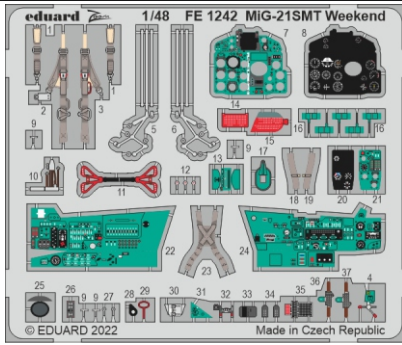

# MiG-21 SMT Weekend

eduard

**FE 1242**

**1/48**

detail set for 1/48 EDUARD kit • sada detailů pro stavebnici 1/48 EDUARD

- APPLY EXPRESS MASK AND PAINT BEFORE GLUING  
POUŽIT EXPRESS MASK NABARVIT PŘED SLEPENÍM
- SYMMETRICAL ASSEMBLY  
SYMETRICKÁ MONTÁŽ
- REMOVE  
ODSTRANIT
- GRIND  
OBROUSIT
- DRILL HOLE  
VRTAT OTVOR
- BEND  
OHNOUT
- OPTION  
VOLBA
- REPLACE  
NAHRADIT
- 1** COLORED ETCHED PARTS  
LEPTANÉ BAREVNÉ DÍLY
- 1** ETCHED PARTS  
LEPTANÉ NEBAREVNÉ DÍLY
- 1** ORIGINAL KIT PARTS  
PŮVODNÍ DÍLY STAVEBNICE

ORIGINAL KIT PARTS PŮVODNÍ DÍLY STAVEBNICE	PHOTO-ETCHED PARTS LEPTANÉ DÍLY	PARTS TO BE REMOVED DÍLY K ODSTRANĚNÍ	FILL TMELIT
---	------------------------------------	--	----------------