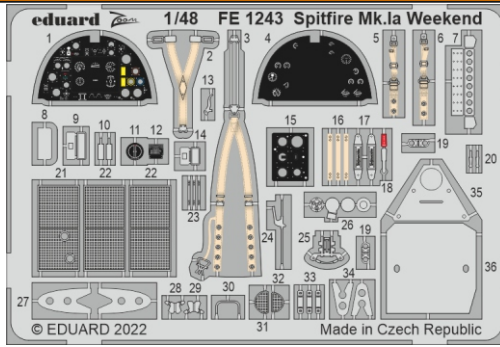

# zoom Spitfire Mk.Ia Weekend

eduard

**FE 1243**

**1/48**

detail set for 1/48 EDUARD kit • sada detailů pro stavebnici 1/48 EDUARD

- APPLY EXPRESS MASK AND PAINT BEFORE GLUING  
POUŽIT EXPRESS MASK NABARVIT PŘED SLEPENÍM
- SYMMETRICAL ASSEMBLY  
SYMETRICKÁ MONTÁŽ
- REMOVE  
ODSTRANIT
- GRIND  
OBROUSIT
- DRILL HOLE  
VRTAT OTVOR
- BEND  
OHNOUT
- OPTION  
VOLBA
- REPLACE  
NAHRADIT
- 1** COLORED ETCHED PARTS  
LEPTANÉ BAREVNÉ DÍLY
- 1** ETCHED PARTS  
LEPTANÉ NEBAREVNÉ DÍLY
- 1** ORIGINAL KIT PARTS  
PŮVODNÍ DÍLY STAVEBNICE

ORIGINAL KIT PARTS PŮVODNÍ DÍLY STAVEBNICE	PHOTO-ETCHED PARTS LEPTANÉ DÍLY	PARTS TO BE REMOVED DÍLY K ODSTRANĚNÍ	FILL TMELIT
---	------------------------------------	--	----------------