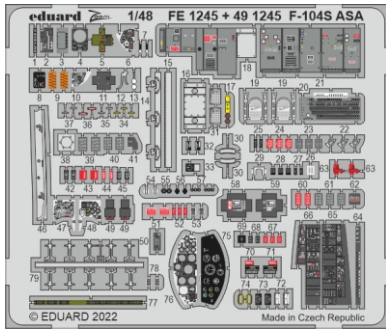

# F-104S ASA-M

eduard

## FE 1246

### 1/48

detail set for 1/48 KINETIC kit • sada detailů pro stavebnici 1/48 KINETIC

- APPLY EXPRESS MASK AND PAINT BEFORE GLUING  
POUŽIT EXPRESS MASK NABARVIT PŘED SLEPENÍM
- SYMMETRICAL ASSEMBLY  
SYMETRICKÁ MONTÁŽ
- REMOVE  
ODSTRANIT
- GRIND  
OBROUSIT
- DRILL HOLE  
VRTAT OTVOR
- BEND  
OHNOUT
- OPTION  
VOLBA
- REPLACE  
NAHRADIT
- COLORED ETCHED PARTS  
LEPTANÉ BAREVNÉ DÍLY
- ETCHED PARTS  
LEPTANÉ NEBAREVNÉ DÍLY
- ORIGINAL KIT PARTS  
PŮVODNÍ DÍLY STAVEBNICE