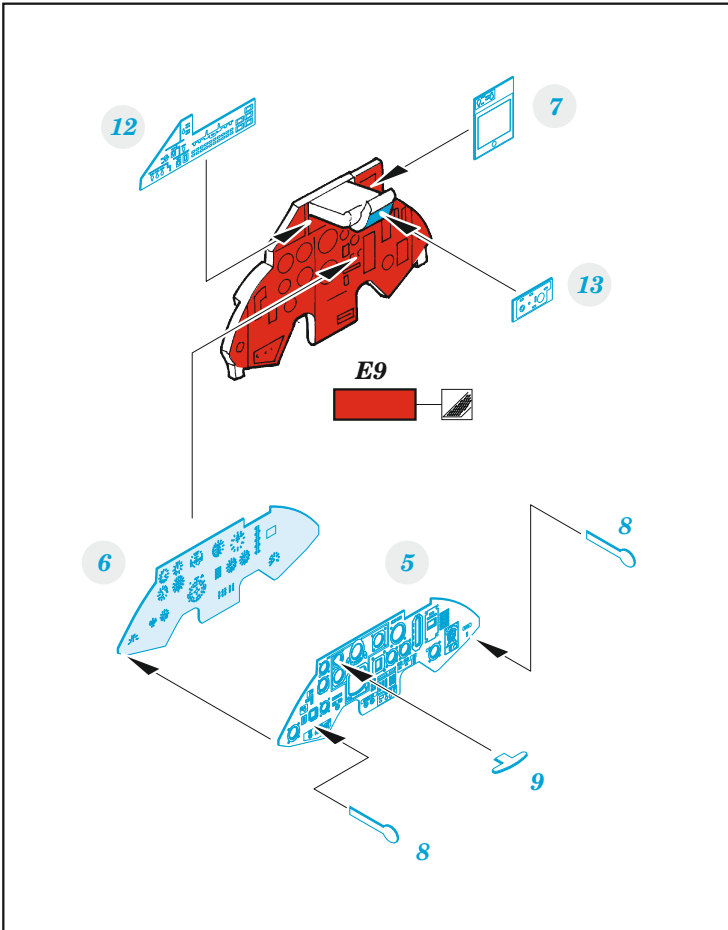

Su-27

eduard

FE 1249

1/48

detail set for GREAT WALL HOBBY 1/48 kit • sada detailů pro stavebnici GREAT WALL HOBBY 1/48

- APPLY EXPRESS MASK AND PAINT BEFORE GLUING
POUŽIT EXPRESS MASK NABARVIT PŘED SLEPENÍM
- SYMMETRICAL ASSEMBLY
SYMETRICKÁ MONTÁŽ
- REMOVE
ODSTRANIT
- GRIND
OBROUSIT
- DRILL HOLE
VRTÁT OTVOR
- BEND
OHNOUT
- OPTION
VOLBA
- REPLACE
NAHRADIT
- 1** COLORED ETCHED PARTS
LEPTANÉ BAREVNÉ DÍLY
- 1** ETCHED PARTS
LEPTANÉ NEBAREVNÉ DÍLY
- 1** ORIGINAL KIT PARTS
PŮVODNÍ DÍLY STAVEBNICE

ORIGINAL KIT PARTS
PŮVODNÍ DÍLY STAVEBNICE

PHOTO-ETCHED PARTS
LEPTANÉ DÍLY

PARTS TO BE REMOVED
DÍLY K ODSTRANĚNÍ

FILL
TMELIT

Related products: FE 1250 Su-27 seatbelts STEEL 1/48