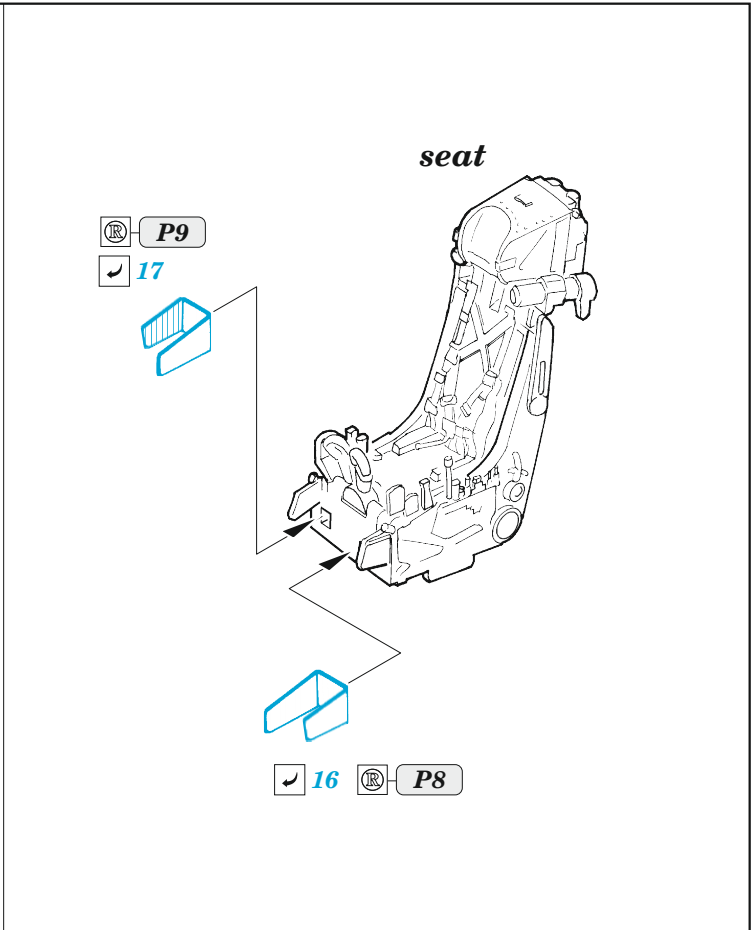

Su-27

eduard

FE 1249

1/48

detail set for GREAT WALL HOBBY 1/48 kit • sada detailů pro stavebnici GREAT WALL HOBBY 1/48

- APPLY EXPRESS MASK AND PAINT BEFORE GLUING
POUŽIT EXPRESS MASK NABARVIT PŘED SLEPENÍM
- SYMMETRICAL ASSEMBLY
SYMETRICKÁ MONTÁŽ
- REMOVE
ODSTRANIT
- GRIND
OBROUSIT
- DRILL HOLE
VRTÁT OTVOR
- BEND
OHNOUT
- OPTION
VOLBA
- REPLACE
NAHRADIT
- 1** COLORED ETCHED PARTS
LEPTANÉ BAREVNÉ DÍLY
- 1** ETCHED PARTS
LEPTANÉ NEBAREVNÉ DÍLY
- 1** ORIGINAL KIT PARTS
PŮVODNÍ DÍLY STAVEBNICE

ORIGINAL KIT PARTS
PŮVODNÍ DÍLY STAVEBNICE

PHOTO-ETCHED PARTS
LEPTANÉ DÍLY

PARTS TO BE REMOVED
DÍLY K ODSTRANĚNÍ

FILL
TMELIT

Related products: FE 1250 Su-27 seatbelts STEEL 1/48