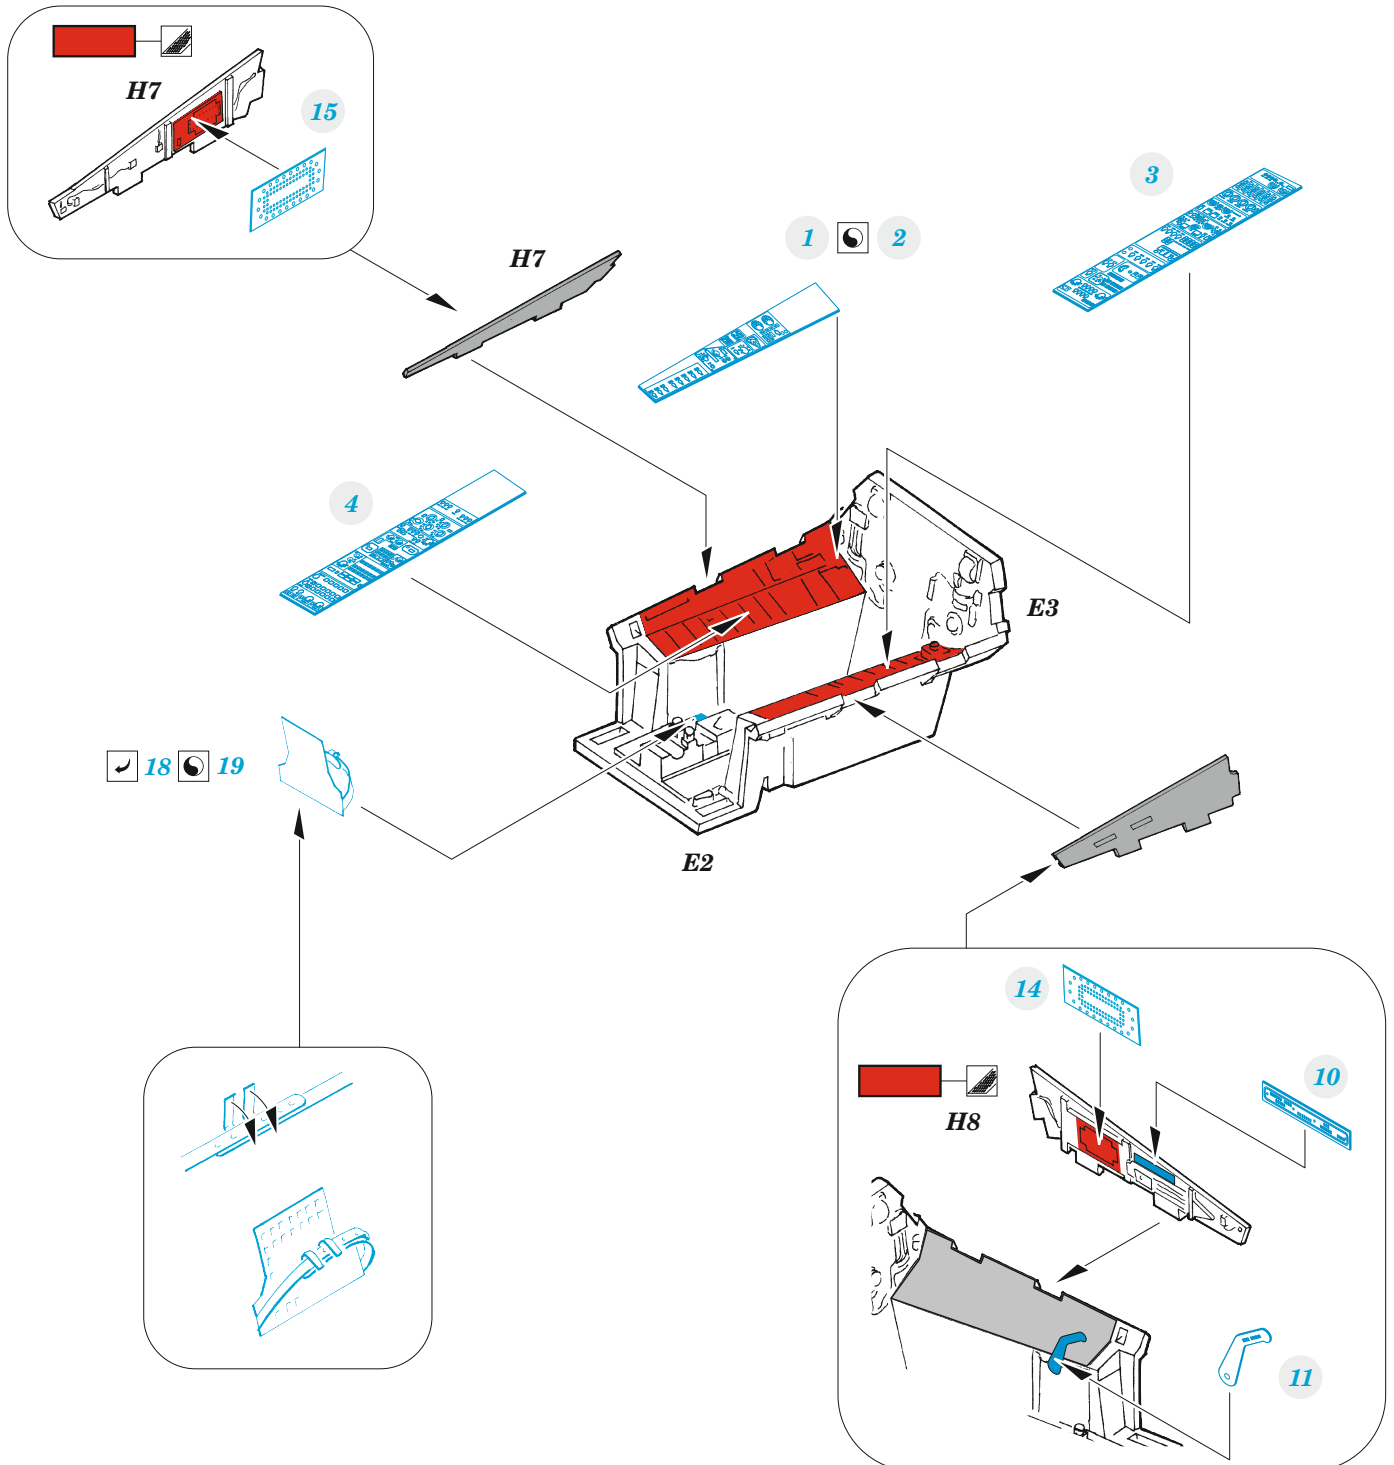

Su-27

eduard

FE 1249

1/48

detail set for GREAT WALL HOBBY 1/48 kit • sada detailů pro stavebnici GREAT WALL HOBBY 1/48

- APPLY EXPRESS MASK AND PAINT BEFORE GLUING
POUŽIT EXPRESS MASK NABARVIT PŘED SLEPENÍM
- SYMMETRICAL ASSEMBLY
SYMETRICKÁ MONTÁŽ
- REMOVE
ODSTRANIT
- GRIND
OBROUSIT
- DRILL HOLE
VRTÁT OTVOR
- BEND
OHNOUT
- OPTION
VOLBA
- REPLACE
NAHRADIT
- 1** COLORED ETCHED PARTS
LEPTANÉ BAREVNÉ DÍLY
- 1** ETCHED PARTS
LEPTANÉ NEBAREVNÉ DÍLY
- 1** ORIGINAL KIT PARTS
PŮVODNÍ DÍLY STAVEBNICE

ORIGINAL KIT PARTS
PŮVODNÍ DÍLY STAVEBNICE

PHOTO-ETCHED PARTS
LEPTANÉ DÍLY

PARTS TO BE REMOVED
DÍLY K ODSTRANĚNÍ

FILL
TMELIT

Related products: FE 1250 Su-27 seatbelts STEEL 1/48