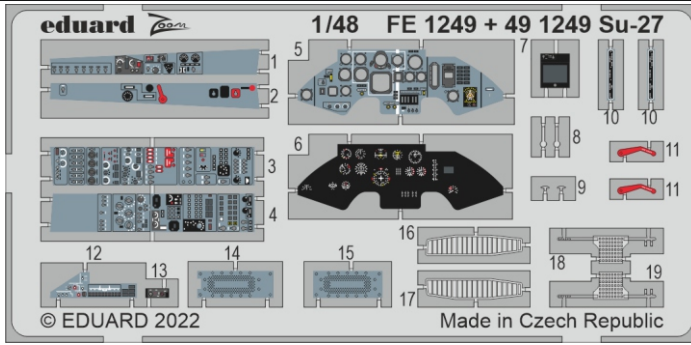

Su-27

eduard

FE 1249

1/48

detail set for GREAT WALL HOBBY 1/48 kit • sada detailů pro stavebnici GREAT WALL HOBBY 1/48

- APPLY EXPRESS MASK AND PAINT BEFORE GLUING
POUŽIT EXPRESS MASK NABARVIT PŘED SLEPENÍM
- SYMMETRICAL ASSEMBLY
SYMETRICKÁ MONTÁŽ
- REMOVE
ODSTRANIT
- GRIND
OBROUSIT
- DRILL HOLE
VRTÁT OTVOR
- BEND
OHNOUT
- OPTION
VOLBA
- REPLACE
NAHRADIT
- 1** COLORED ETCHED PARTS
LEPTANÉ BAREVNÉ DÍLY
- 1** ETCHED PARTS
LEPTANÉ NEBAREVNÉ DÍLY
- 1** ORIGINAL KIT PARTS
PŮVODNÍ DÍLY STAVEBNICE

ORIGINAL KIT PARTS
PŮVODNÍ DÍLY STAVEBNICE

PHOTO-ETCHED PARTS
LEPTANÉ DÍLY

PARTS TO BE REMOVED
DÍLY K ODSTRANĚNÍ

FILL
TMELIT

Related products: FE 1250 Su-27 seatbelts STEEL 1/48