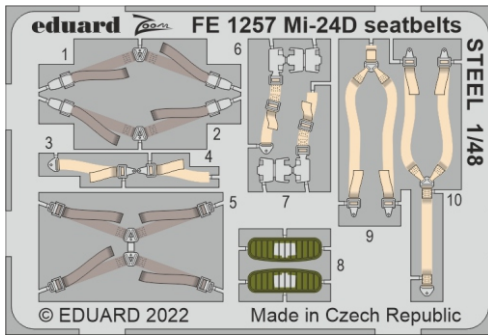

# zoom Mi-24D seatbelts STEEL

eduard

FE 1257

## 1/48

detail set for 1/48 TRUMPETER kit • sada detailů pro stavebnici 1/48 TRUMPETER

- APPLY EXPRESS MASK AND PAINT BEFORE GLUING  
POUŽIT EXPRESS MASK NABARVIT PŘED SLEPENÍM
- SYMMETRICAL ASSEMBLY  
SYMETRICKÁ MONTÁŽ
- REMOVE  
ODSTRANIT
- GRIND  
OBROUSIT
- DRILL HOLE  
VRTÁT OTVOR
- BEND  
OHNOUT
- OPTION  
VOLBA
- REPLACE  
NAHRADIT
- 1** COLORED ETCHED PARTS  
LEPTANÉ BAREVNÉ DÍLY
- 1** ETCHED PARTS  
LEPTANÉ NEBAREVNÉ DÍLY
- 1** ORIGINAL KIT PARTS  
PŮVODNÍ DÍLY STAVEBNICE

ORIGINAL KIT PARTS  
PŮVODNÍ DÍLY STAVEBNICE

PHOTO-ETCHED PARTS  
LEPTANÉ DÍLY

PARTS TO BE REMOVED  
DÍLY K ODSTRANĚNÍ

FILL  
TMELIT