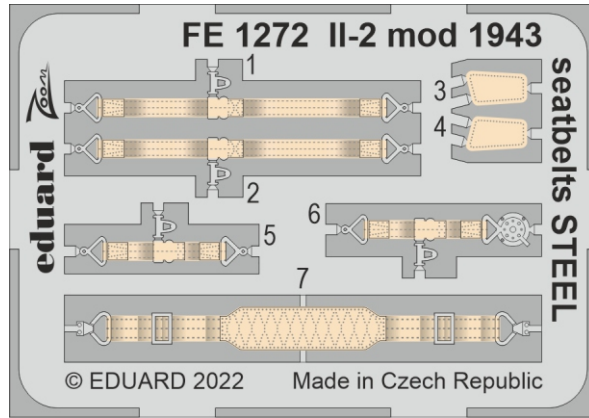

# Il-2 mod. 1943

detail set for ZVEZDA 1/48 kit • sada detailů pro stavebnici ZVEZDA 1/48

- APPLY EXPRESS MASK AND PAINT BEFORE GLUING  
POUŽIT EXPRESS MASK NABARVIT PŘED SLEPENÍM
- SYMMETRICAL ASSEMBLY  
SYMETRICKÁ MONTÁŽ
- REMOVE  
ODSTRANIT
- GRIND  
OBRUSIT
- DRILL HOLE  
VRTÁT OTVOR
- BEND  
OHNOUT
- OPTION  
VOLBA
- REPLACE  
NAHRADIT
- 1** COLORED ETCHED PARTS  
LEPTANÉ BAREVNÉ DÍLY
- 1** ETCHED PARTS  
LEPTANÉ NEBAREVNÉ DÍLY
- 1** ORIGINAL KIT PARTS  
PŮVODNÍ DÍLY STAVEBNICE

ORIGINAL KIT PARTS PŮVODNÍ DÍLY STAVEBNICE      PHOTO-ETCHED PARTS LEPTANÉ DÍLY      PARTS TO BE REMOVED DÍLY K ODSTRANĚNÍ      FILL TMELIT

Related products: FE 1272 II-2 mod. 1943 seatbelts 1/48

Related products: 48 1085 II-2 mod. 1943 landing flaps 1/48