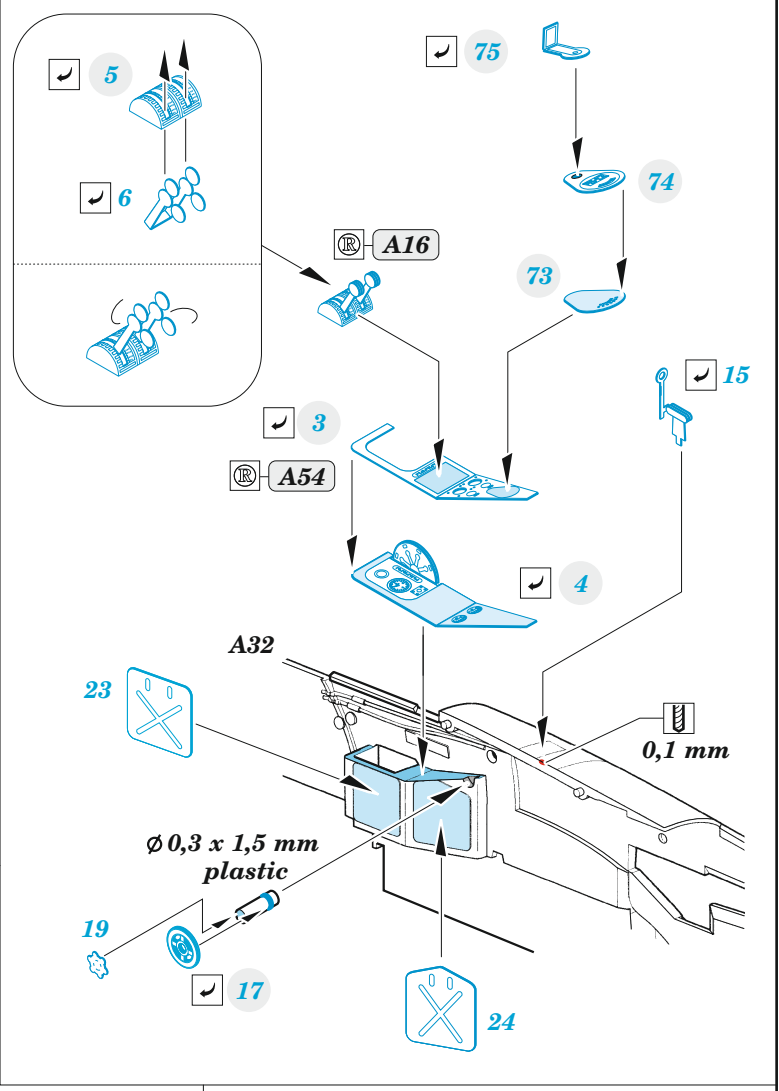

# Il-2 mod. 1943

detail set for ZVEZDA 1/48 kit • sada detailů pro stavebnici ZVEZDA 1/48

- APPLY EXPRESS MASK AND PAINT BEFORE GLUING  
POUŽIT EXPRESS MASK NABARVIT PŘED SLEPENÍM
- SYMMETRICAL ASSEMBLY  
SYMETRICKÁ MONTÁŽ
- REMOVE  
ODSTRANIT
- GRIND  
OBRUSIT
- DRILL HOLE  
VRTÁT OTVOR
- BEND  
OHNOUT
- OPTION  
VOLBA
- REPLACE  
NAHRADIT
- 1** COLORED ETCHED PARTS  
LEPTANÉ BAREVNÉ DÍLY
- 1** ETCHED PARTS  
LEPTANÉ NEBAREVNÉ DÍLY
- 1** ORIGINAL KIT PARTS  
PŮVODNÍ DÍLY STAVEBNICE

ORIGINAL KIT PARTS PŮVODNÍ DÍLY STAVEBNICE      PHOTO-ETCHED PARTS LEPTANÉ DÍLY      PARTS TO BE REMOVED DÍLY K ODSTRANĚNÍ      FILL TMELIT

Related products: FE 1272 II-2 mod. 1943 seatbelts 1/48

Related products: 48 1085 II-2 mod. 1943 landing flaps 1/48