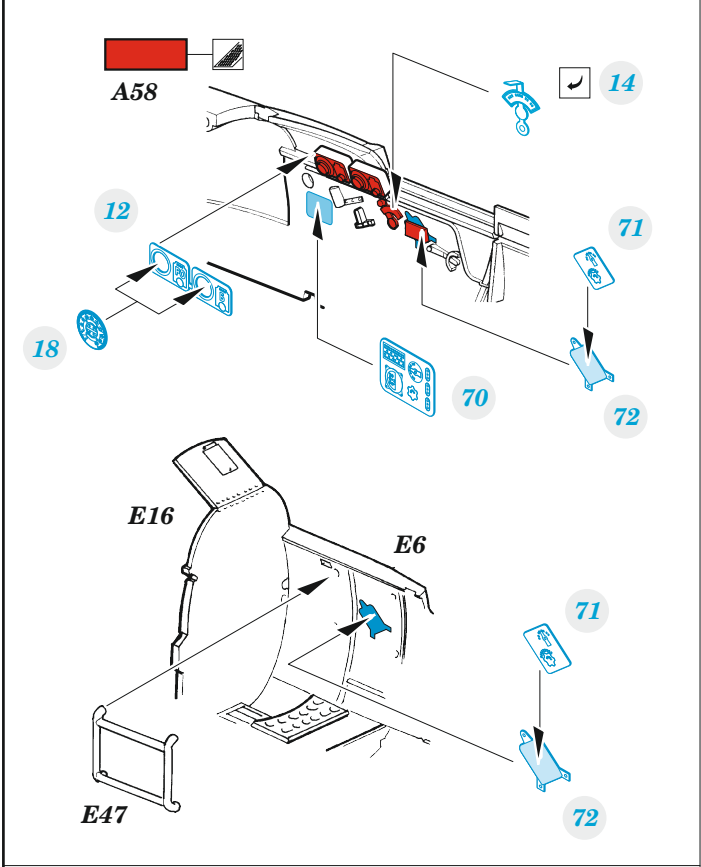

# Il-2 mod. 1943

detail set for ZVEZDA 1/48 kit • sada detailů pro stavebnici ZVEZDA 1/48

- APPLY EXPRESS MASK AND PAINT BEFORE GLUING  
POUŽIT EXPRESS MASK NABARVIT PŘED SLEPENÍM
- SYMMETRICAL ASSEMBLY  
SYMETRICKÁ MONTÁŽ
- REMOVE  
ODSTRANIT
- GRIND  
OBRUSIT
- DRILL HOLE  
VRTÁT OTVOR
- BEND  
OHNOUT
- OPTION  
VOLBA
- REPLACE  
NAHRADIT
- 1** COLORED ETCHED PARTS  
LEPTANÉ BAREVNÉ DÍLY
- 1** ETCHED PARTS  
LEPTANÉ NEBAREVNÉ DÍLY
- 1** ORIGINAL KIT PARTS  
PŮVODNÍ DÍLY STAVEBNICE

ORIGINAL KIT PARTS PŮVODNÍ DÍLY STAVEBNICE      PHOTO-ETCHED PARTS LEPTANÉ DÍLY      PARTS TO BE REMOVED DÍLY K ODSTRANĚNÍ      FILL TMELIT

Related products: FE 1272 II-2 mod. 1943 seatbelts 1/48

Related products: 48 1085 II-2 mod. 1943 landing flaps 1/48