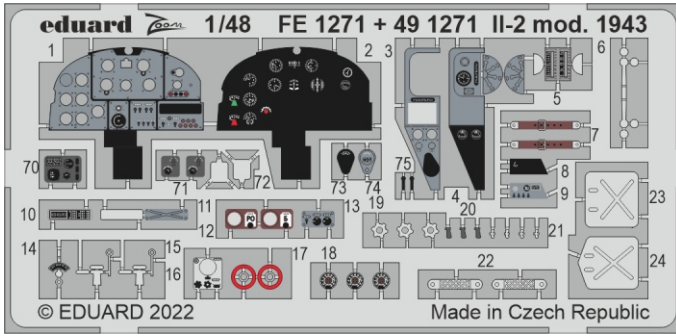

# Il-2 mod. 1943

detail set for ZVEZDA 1/48 kit • sada detailů pro stavebnici ZVEZDA 1/48

- APPLY EXPRESS MASK AND PAINT BEFORE GLUING  
POUŽIT EXPRESS MASK NABARVIT PŘED SLEPENÍM
- SYMMETRICAL ASSEMBLY  
SYMETRICKÁ MONTÁŽ
- REMOVE  
ODSTRANIT
- GRIND  
OBRUSIT
- DRILL HOLE  
VRTÁT OTVOR
- BEND  
OHNOUT
- OPTION  
VOLBA
- REPLACE  
NAHRADIT
- 1** COLORED ETCHED PARTS  
LEPTANÉ BAREVNÉ DÍLY
- 1** ETCHED PARTS  
LEPTANÉ NEBAREVNÉ DÍLY
- 1** ORIGINAL KIT PARTS  
PŮVODNÍ DÍLY STAVEBNICE

ORIGINAL KIT PARTS PŮVODNÍ DÍLY STAVEBNICE      PHOTO-ETCHED PARTS LEPTANÉ DÍLY      PARTS TO BE REMOVED DÍLY K ODSTRANĚNÍ      FILL TMELIT

Related products: FE 1272 II-2 mod. 1943 seatbelts 1/48

Related products: 48 1085 II-2 mod. 1943 landing flaps 1/48