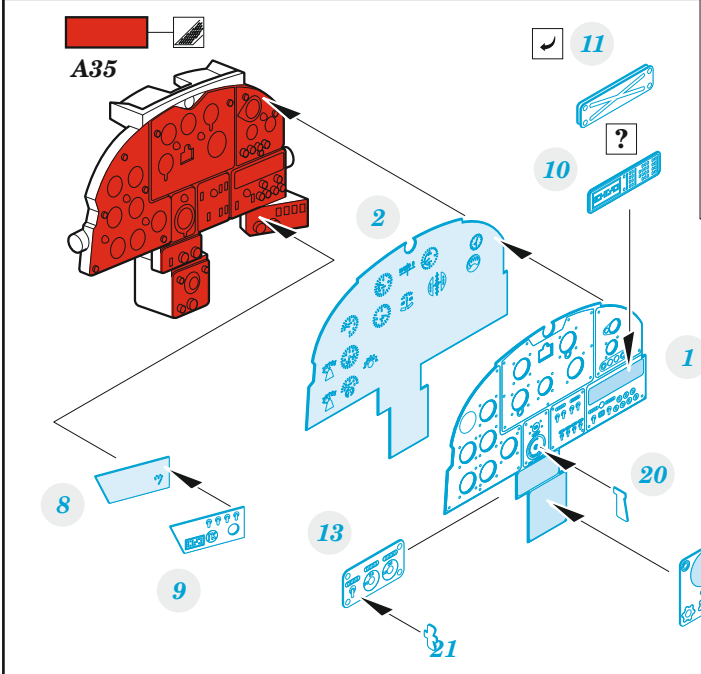

# Il-2 mod. 1943

detail set for ZVEZDA 1/48 kit • sada detailů pro stavebnici ZVEZDA 1/48

- APPLY EXPRESS MASK AND PAINT BEFORE GLUING  
POUŽIT EXPRESS MASK NABARVIT PŘED SLEPENÍM
- SYMMETRICAL ASSEMBLY  
SYMETRICKÁ MONTÁŽ
- REMOVE  
ODSTRANIT
- GRIND  
OBRUSIT
- DRILL HOLE  
VRTÁT OTVOR
- BEND  
OHNOUT
- OPTION  
VOLBA
- REPLACE  
NAHRADIT
- 1** COLORED ETCHED PARTS  
LEPTANÉ BAREVNÉ DÍLY
- 1** ETCHED PARTS  
LEPTANÉ NEBAREVNÉ DÍLY
- 1** ORIGINAL KIT PARTS  
PŮVODNÍ DÍLY STAVEBNICE

ORIGINAL KIT PARTS PŮVODNÍ DÍLY STAVEBNICE      PHOTO-ETCHED PARTS LEPTANÉ DÍLY      PARTS TO BE REMOVED DÍLY K ODSTRANĚNÍ      FILL TMELIT

Related products: FE 1272 II-2 mod. 1943 seatbelts 1/48

Related products: 48 1085 II-2 mod. 1943 landing flaps 1/48