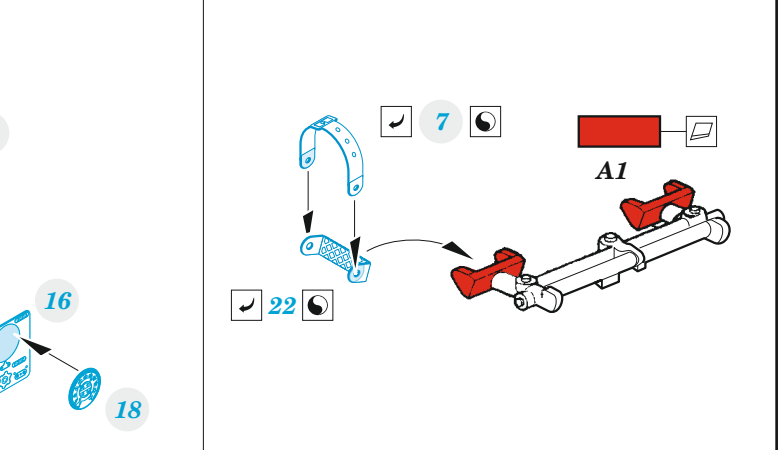

# Il-2 mod. 1943

detail set for ZVEZDA 1/48 kit • sada detailů pro stavebnici ZVEZDA 1/48

- APPLY EXPRESS MASK AND PAINT BEFORE GLUING  
POUŽIT EXPRESS MASK NABARVIT PŘED SLEPENÍM
- SYMMETRICAL ASSEMBLY  
SYMETRICKÁ MONTÁŽ
- REMOVE  
ODSTRANIT
- GRIND  
OBRUSIT
- DRILL HOLE  
VRTÁT OTVOR
- BEND  
OHNOUT
- OPTION  
VOLBA
- REPLACE  
NAHRADIT
- 1** COLORED ETCHED PARTS  
LEPTANÉ BAREVNÉ DÍLY
- 1** ETCHED PARTS  
LEPTANÉ NEBAREVNÉ DÍLY
- 1** ORIGINAL KIT PARTS  
PŮVODNÍ DÍLY STAVEBNICE

ORIGINAL KIT PARTS PŮVODNÍ DÍLY STAVEBNICE      PHOTO-ETCHED PARTS LEPTANÉ DÍLY      PARTS TO BE REMOVED DÍLY K ODSTRANĚNÍ      FILL TMELIT

Related products: FE 1272 II-2 mod. 1943 seatbelts 1/48

Related products: 48 1085 II-2 mod. 1943 landing flaps 1/48