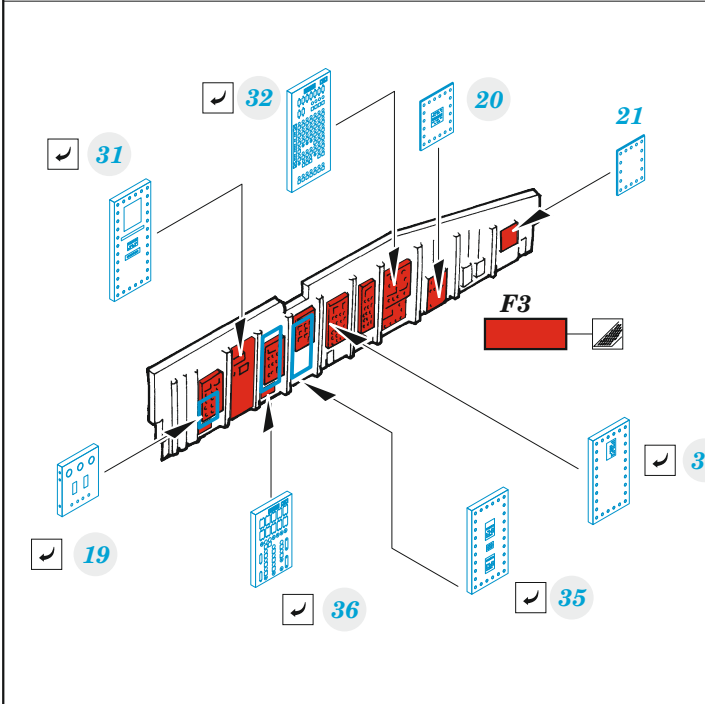

F-22A

eduard

FE 1273

1/48

detail set for I LOVE KITS 1/48 kit • sada detailů pro stavebnici I LOVE KITS 1/48

film

- APPLY EXPRESS MASK AND PAINT BEFORE GLUING
POUŽIT EXPRESS MASK NABARVIT PŘED SLEPENÍM
- SYMMETRICAL ASSEMBLY
SYMETRICKÁ MONTÁŽ
- REMOVE
ODSTRANIT
- GRIND
OBROUSIT
- DRILL HOLE
VRTAT OTVOR
- BEND
OHNOUT
- OPTION
VOLBA
- REPLACE
NAHRADIT
- COLORED ETCHED PARTS
LEPTANÉ BAREVNÉ DÍLY
- ETCHED PARTS
LEPTANÉ NEBAREVNÉ DÍLY
- ORIGINAL KIT PARTS
PŮVODNÍ DÍLY STAVEBNICE

ORIGINAL KIT PARTS
PŮVODNÍ DÍLY STAVEBNICE

PHOTO-ETCHED PARTS
LEPTANÉ DÍLY

PARTS TO BE REMOVED
DÍLY K ODSTRANĚNÍ

FILL
TMELIT

6 sets

Related products: FE 1274 F-22A seatbelts STEEL 1/48