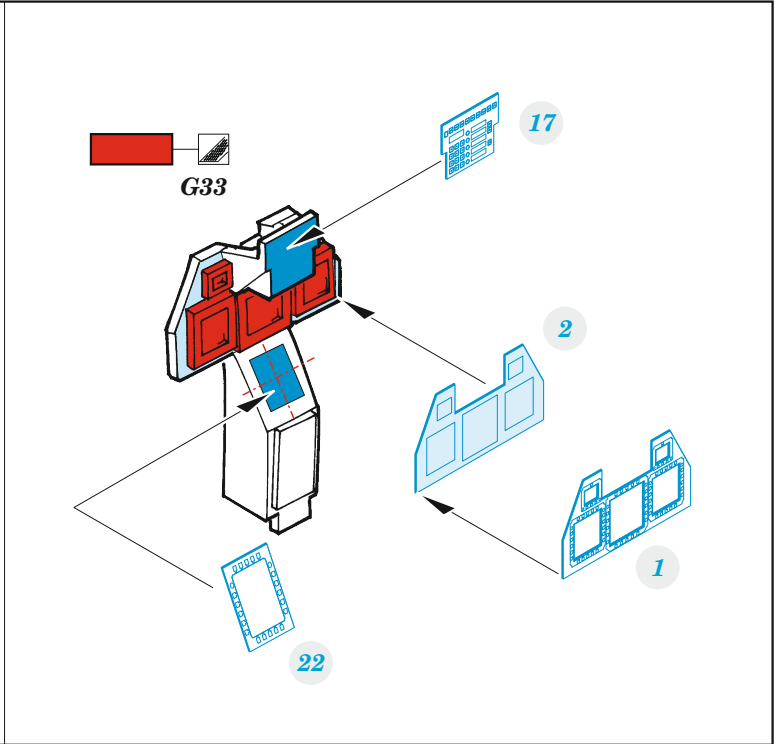

F-22A

eduard

FE 1273

1/48

detail set for I LOVE KITS 1/48 kit • sada detailů pro stavebnici I LOVE KITS 1/48

film

- APPLY EXPRESS MASK AND PAINT BEFORE GLUING
POUŽIT EXPRESS MASK NABARVIT PŘED SLEPENÍM
- SYMMETRICAL ASSEMBLY
SYMETRICKÁ MONTÁŽ
- REMOVE
ODSTRANIT
- GRIND
OBROUSIT
- DRILL HOLE
VRTAT OTVOR
- BEND
OHNOUT
- OPTION
VOLBA
- REPLACE
NAHRADIT
- COLORED ETCHED PARTS
LEPTANÉ BAREVNÉ DÍLY
- ETCHED PARTS
LEPTANÉ NEBAREVNÉ DÍLY
- ORIGINAL KIT PARTS
PŮVODNÍ DÍLY STAVEBNICE

ORIGINAL KIT PARTS
PŮVODNÍ DÍLY STAVEBNICE

PHOTO-ETCHED PARTS
LEPTANÉ DÍLY

PARTS TO BE REMOVED
DÍLY K ODSTRANĚNÍ

FILL
TMELIT

6 sets

Related products: FE 1274 F-22A seatbelts STEEL 1/48