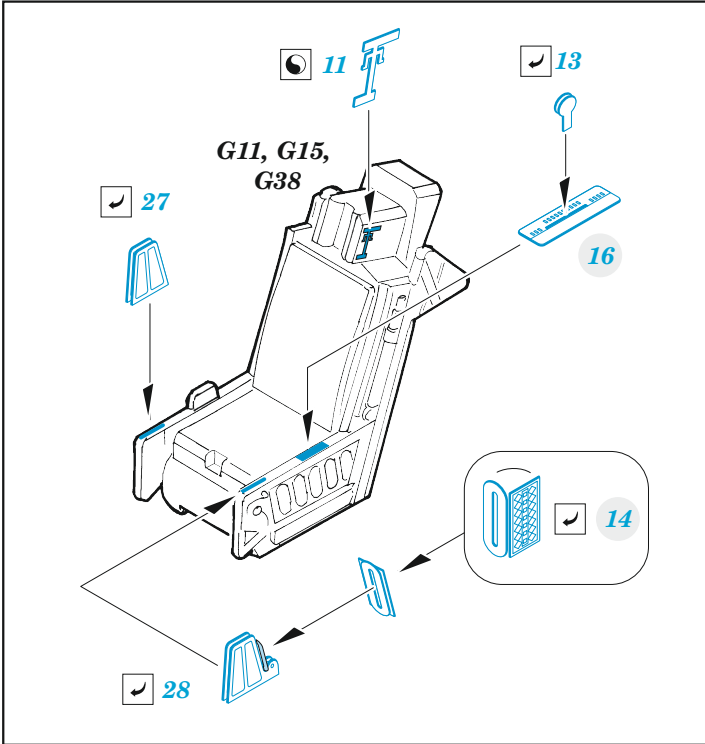

F-22A

eduard

FE 1273

1/48

detail set for I LOVE KITS 1/48 kit • sada detailů pro stavebnici I LOVE KITS 1/48

film

- APPLY EXPRESS MASK AND PAINT BEFORE GLUING
POUŽIT EXPRESS MASK NABARVIT PŘED SLEPENÍM
- SYMMETRICAL ASSEMBLY
SYMETRICKÁ MONTÁŽ
- REMOVE
ODSTRANIT
- GRIND
OBROUSIT
- DRILL HOLE
VRTAT OTVOR
- BEND
OHNOUT
- OPTION
VOLBA
- REPLACE
NAHRADIT
- COLORED ETCHED PARTS
LEPTANÉ BAREVNÉ DÍLY
- ETCHED PARTS
LEPTANÉ NEBAREVNÉ DÍLY
- ORIGINAL KIT PARTS
PŮVODNÍ DÍLY STAVEBNICE

ORIGINAL KIT PARTS
PŮVODNÍ DÍLY STAVEBNICE

PHOTO-ETCHED PARTS
LEPTANÉ DÍLY

PARTS TO BE REMOVED
DÍLY K ODSTRANĚNÍ

FILL
TMELIT

6 sets

Related products: FE 1274 F-22A seatbelts STEEL 1/48