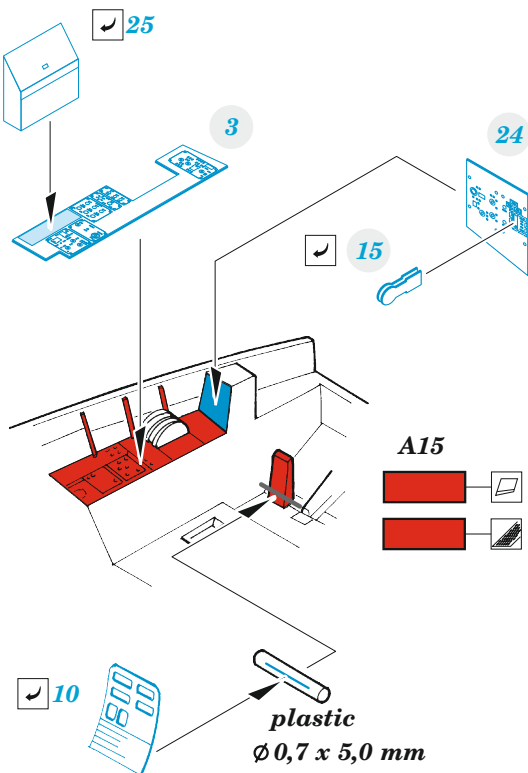

F-22A

eduard

FE 1273

1/48

detail set for I LOVE KITS 1/48 kit • sada detailů pro stavebnici I LOVE KITS 1/48

film

- APPLY EXPRESS MASK AND PAINT BEFORE GLUING
POUŽIT EXPRESS MASK NABARVIT PŘED SLEPENÍM
- SYMMETRICAL ASSEMBLY
SYMETRICKÁ MONTÁŽ
- REMOVE
ODSTRANIT
- GRIND
OBROUSIT
- DRILL HOLE
VRTAT OTVOR
- BEND
OHNOUT
- OPTION
VOLBA
- REPLACE
NAHRADIT
- COLORED ETCHED PARTS
LEPTANÉ BAREVNÉ DÍLY
- ETCHED PARTS
LEPTANÉ NEBAREVNÉ DÍLY
- ORIGINAL KIT PARTS
PŮVODNÍ DÍLY STAVEBNICE

ORIGINAL KIT PARTS
PŮVODNÍ DÍLY STAVEBNICE

PHOTO-ETCHED PARTS
LEPTANÉ DÍLY

PARTS TO BE REMOVED
DÍLY K ODSTRANĚNÍ

FILL
TMELIT

6 sets

Related products: FE 1274 F-22A seatbelts STEEL 1/48