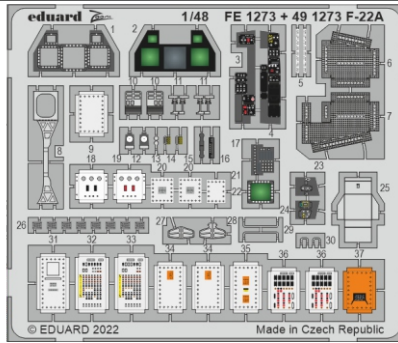

F-22A

eduard

FE 1273

1/48

detail set for I LOVE KITS 1/48 kit • sada detailů pro stavebnici I LOVE KITS 1/48

film

- APPLY EXPRESS MASK AND PAINT BEFORE GLUING
POUŽIT EXPRESS MASK NABARVIT PŘED SLEPENÍM
- SYMMETRICAL ASSEMBLY
SYMETRICKÁ MONTÁŽ
- REMOVE
ODSTRANIT
- GRIND
OBROUSIT
- DRILL HOLE
VRTAT OTVOR
- BEND
OHNOUT
- OPTION
VOLBA
- REPLACE
NAHRADIT
- COLORED ETCHED PARTS
LEPTANÉ BAREVNÉ DÍLY
- ETCHED PARTS
LEPTANÉ NEBAREVNÉ DÍLY
- ORIGINAL KIT PARTS
PŮVODNÍ DÍLY STAVEBNICE

ORIGINAL KIT PARTS
PŮVODNÍ DÍLY STAVEBNICE

PHOTO-ETCHED PARTS
LEPTANÉ DÍLY

PARTS TO BE REMOVED
DÍLY K ODSTRANĚNÍ

FILL
TMELIT

6 sets

Related products: FE 1274 F-22A seatbelts STEEL 1/48