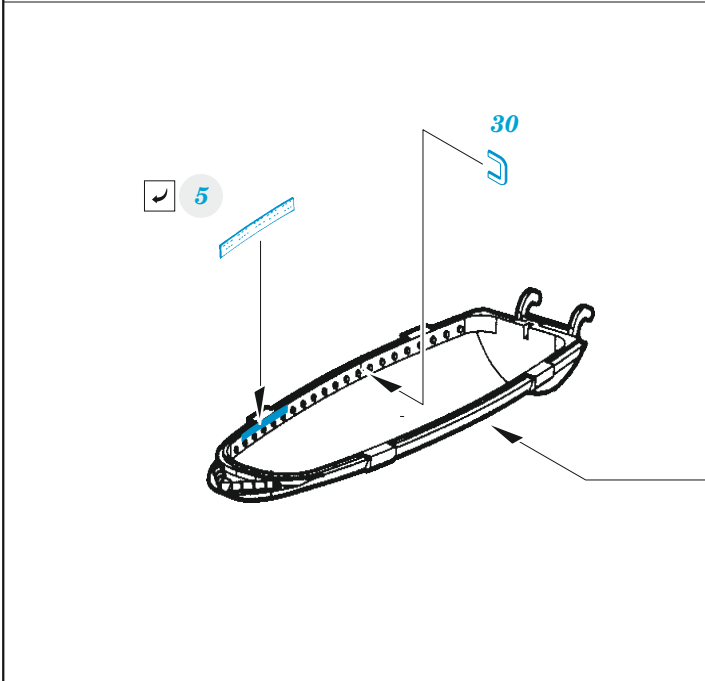

F-22A

eduard

FE 1273

1/48

detail set for I LOVE KITS 1/48 kit • sada detailů pro stavebnici I LOVE KITS 1/48

film

- APPLY EXPRESS MASK AND PAINT BEFORE GLUING
POUŽIT EXPRESS MASK NABARVIT PŘED SLEPENÍM
- SYMMETRICAL ASSEMBLY
SYMETRICKÁ MONTÁŽ
- REMOVE
ODSTRANIT
- GRIND
OBROUSIT
- DRILL HOLE
VRTAT OTVOR
- BEND
OHNOUT
- OPTION
VOLBA
- REPLACE
NAHRADIT
- COLORED ETCHED PARTS
LEPTANÉ BAREVNÉ DÍLY
- ETCHED PARTS
LEPTANÉ NEBAREVNÉ DÍLY
- ORIGINAL KIT PARTS
PŮVODNÍ DÍLY STAVEBNICE

ORIGINAL KIT PARTS
PŮVODNÍ DÍLY STAVEBNICE

PHOTO-ETCHED PARTS
LEPTANÉ DÍLY

PARTS TO BE REMOVED
DÍLY K ODSTRANĚNÍ

FILL
TMELIT

6 sets

Related products: FE 1274 F-22A seatbelts STEEL 1/48