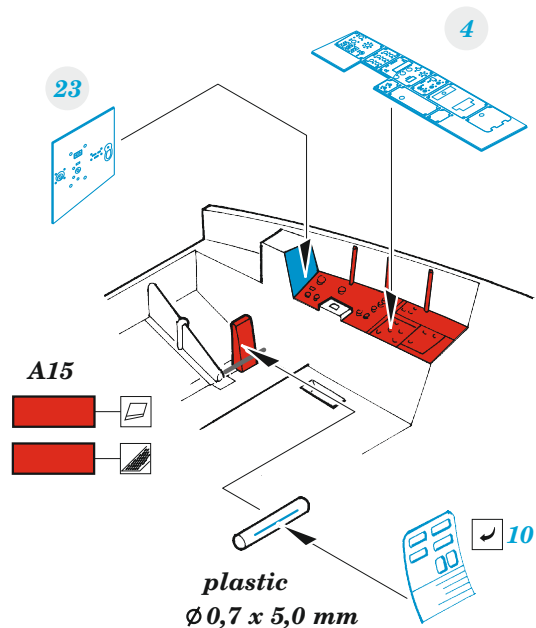

F-22A

eduard

FE 1273

1/48

detail set for I LOVE KITS 1/48 kit • sada detailů pro stavebnici I LOVE KITS 1/48

film

- APPLY EXPRESS MASK AND PAINT BEFORE GLUING
POUŽIT EXPRESS MASK NABARVIT PŘED SLEPENÍM
- SYMMETRICAL ASSEMBLY
SYMETRICKÁ MONTÁŽ
- REMOVE
ODSTRANIT
- GRIND
OBROUSIT
- DRILL HOLE
VRTAT OTVOR
- BEND
OHNOUT
- OPTION
VOLBA
- REPLACE
NAHRADIT
- COLORED ETCHED PARTS
LEPTANÉ BAREVNÉ DÍLY
- ETCHED PARTS
LEPTANÉ NEBAREVNÉ DÍLY
- ORIGINAL KIT PARTS
PŮVODNÍ DÍLY STAVEBNICE

ORIGINAL KIT PARTS
PŮVODNÍ DÍLY STAVEBNICE

PHOTO-ETCHED PARTS
LEPTANÉ DÍLY

PARTS TO BE REMOVED
DÍLY K ODSTRANĚNÍ

FILL
TMELIT

6 sets

Related products: FE 1274 F-22A seatbelts STEEL 1/48