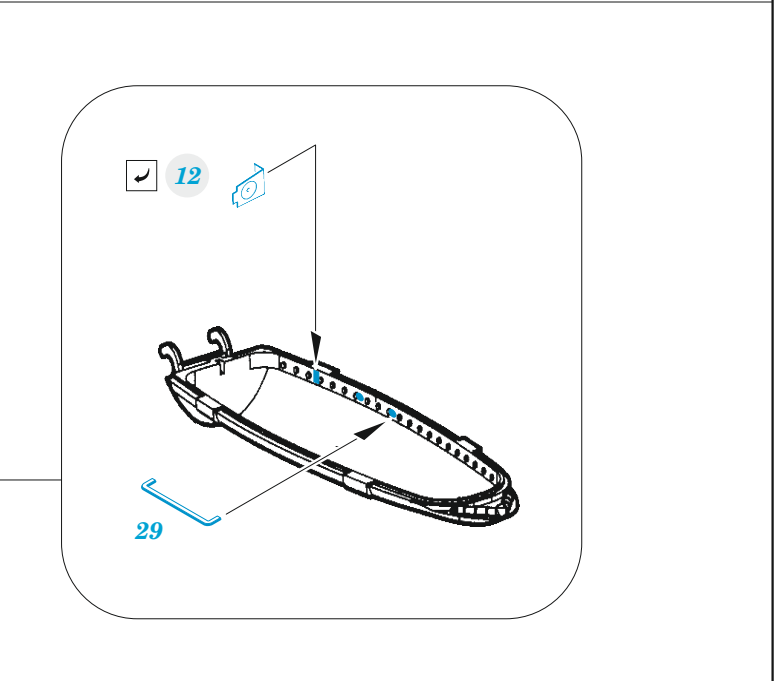

F-22A

eduard

FE 1273

1/48

detail set for I LOVE KITS 1/48 kit • sada detailů pro stavebnici I LOVE KITS 1/48

film

- APPLY EXPRESS MASK AND PAINT BEFORE GLUING
POUŽIT EXPRESS MASK NABARVIT PŘED SLEPENÍM
- SYMMETRICAL ASSEMBLY
SYMETRICKÁ MONTÁŽ
- REMOVE
ODSTRANIT
- GRIND
OBROUSIT
- DRILL HOLE
VRTAT OTVOR
- BEND
OHNOUT
- OPTION
VOLBA
- REPLACE
NAHRADIT
- COLORED ETCHED PARTS
LEPTANÉ BAREVNÉ DÍLY
- ETCHED PARTS
LEPTANÉ NEBAREVNÉ DÍLY
- ORIGINAL KIT PARTS
PŮVODNÍ DÍLY STAVEBNICE

ORIGINAL KIT PARTS
PŮVODNÍ DÍLY STAVEBNICE

PHOTO-ETCHED PARTS
LEPTANÉ DÍLY

PARTS TO BE REMOVED
DÍLY K ODSTRANĚNÍ

FILL
TMELIT

6 sets

Related products: FE 1274 F-22A seatbelts STEEL 1/48