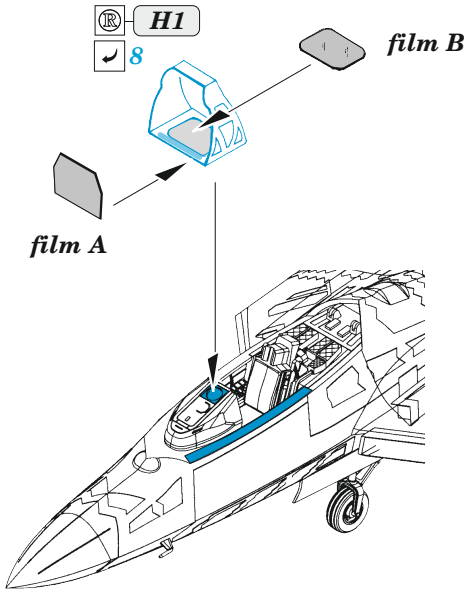

F-22A

eduard

FE 1273

1/48

detail set for I LOVE KITS 1/48 kit • sada detailů pro stavebnici I LOVE KITS 1/48

film

- APPLY EXPRESS MASK AND PAINT BEFORE GLUING
POUŽIT EXPRESS MASK NABARVIT PŘED SLEPENÍM
- SYMMETRICAL ASSEMBLY
SYMETRICKÁ MONTÁŽ
- REMOVE
ODSTRANIT
- GRIND
OBROUSIT
- DRILL HOLE
VRTAT OTVOR
- BEND
OHNOUT
- OPTION
VOLBA
- REPLACE
NAHRADIT
- COLORED ETCHED PARTS
LEPTANÉ BAREVNÉ DÍLY
- ETCHED PARTS
LEPTANÉ NEBAREVNÉ DÍLY
- ORIGINAL KIT PARTS
PŮVODNÍ DÍLY STAVEBNICE

ORIGINAL KIT PARTS
PŮVODNÍ DÍLY STAVEBNICE

PHOTO-ETCHED PARTS
LEPTANÉ DÍLY

PARTS TO BE REMOVED
DÍLY K ODSTRANĚNÍ

FILL
TMELIT

6 sets

Related products: FE 1274 F-22A seatbelts STEEL 1/48