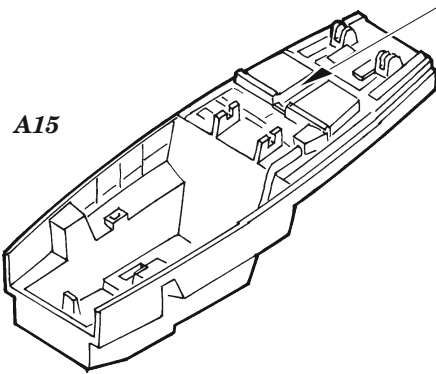

F-22A

eduard

FE 1273

1/48

detail set for I LOVE KITS 1/48 kit • sada detailů pro stavebnici I LOVE KITS 1/48

film

- APPLY EXPRESS MASK AND PAINT BEFORE GLUING
POUŽIT EXPRESS MASK NABARVIT PŘED SLEPENÍM
- SYMMETRICAL ASSEMBLY
SYMETRICKÁ MONTÁŽ
- REMOVE
ODSTRANIT
- GRIND
OBROUSIT
- DRILL HOLE
VRTAT OTVOR
- BEND
OHNOUT
- OPTION
VOLBA
- REPLACE
NAHRADIT
- COLORED ETCHED PARTS
LEPTANÉ BAREVNÉ DÍLY
- ETCHED PARTS
LEPTANÉ NEBAREVNÉ DÍLY
- ORIGINAL KIT PARTS
PŮVODNÍ DÍLY STAVEBNICE

ORIGINAL KIT PARTS
PŮVODNÍ DÍLY STAVEBNICE

PHOTO-ETCHED PARTS
LEPTANÉ DÍLY

PARTS TO BE REMOVED
DÍLY K ODSTRANĚNÍ

FILL
TMELIT

6 sets

Related products: FE 1274 F-22A seatbelts STEEL 1/48