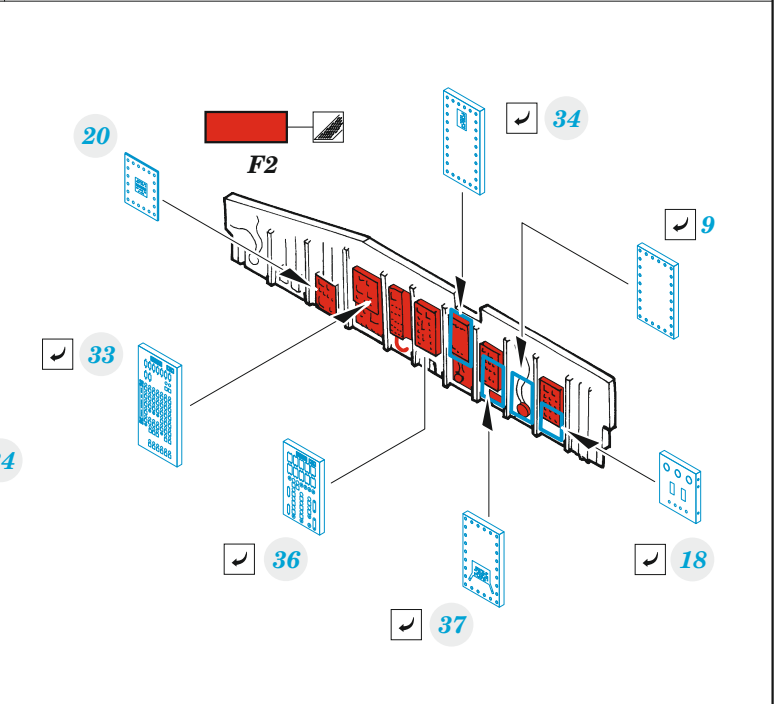

F-22A

eduard

FE 1273

1/48

detail set for I LOVE KITS 1/48 kit • sada detailů pro stavebnici I LOVE KITS 1/48

film

- APPLY EXPRESS MASK AND PAINT BEFORE GLUING
POUŽIT EXPRESS MASK NABARVIT PŘED SLEPENÍM
- SYMMETRICAL ASSEMBLY
SYMETRICKÁ MONTÁŽ
- REMOVE
ODSTRANIT
- GRIND
OBROUSIT
- DRILL HOLE
VRTAT OTVOR
- BEND
OHNOUT
- OPTION
VOLBA
- REPLACE
NAHRADIT
- COLORED ETCHED PARTS
LEPTANÉ BAREVNÉ DÍLY
- ETCHED PARTS
LEPTANÉ NEBAREVNÉ DÍLY
- ORIGINAL KIT PARTS
PŮVODNÍ DÍLY STAVEBNICE

ORIGINAL KIT PARTS
PŮVODNÍ DÍLY STAVEBNICE

PHOTO-ETCHED PARTS
LEPTANÉ DÍLY

PARTS TO BE REMOVED
DÍLY K ODSTRANĚNÍ

FILL
TMELIT

6 sets

Related products: FE 1274 F-22A seatbelts STEEL 1/48