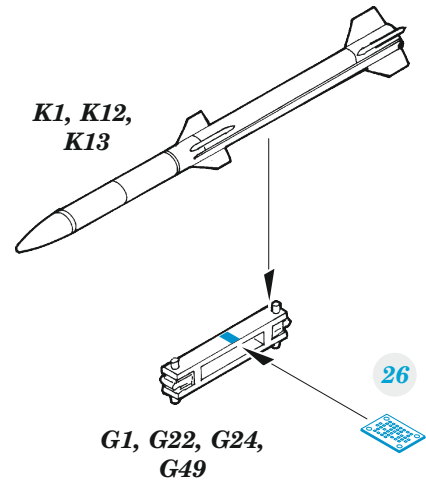

F-22A

eduard

FE 1273

1/48

detail set for I LOVE KITS 1/48 kit • sada detailů pro stavebnici I LOVE KITS 1/48

film

- APPLY EXPRESS MASK AND PAINT BEFORE GLUING
POUŽIT EXPRESS MASK NABARVIT PŘED SLEPENÍM
- SYMMETRICAL ASSEMBLY
SYMETRICKÁ MONTÁŽ
- REMOVE
ODSTRANIT
- GRIND
OBROUSIT
- DRILL HOLE
VRTAT OTVOR
- BEND
OHNOUT
- OPTION
VOLBA
- REPLACE
NAHRADIT
- COLORED ETCHED PARTS
LEPTANÉ BAREVNÉ DÍLY
- ETCHED PARTS
LEPTANÉ NEBAREVNÉ DÍLY
- ORIGINAL KIT PARTS
PŮVODNÍ DÍLY STAVEBNICE

ORIGINAL KIT PARTS
PŮVODNÍ DÍLY STAVEBNICE

PHOTO-ETCHED PARTS
LEPTANÉ DÍLY

PARTS TO BE REMOVED
DÍLY K ODSTRANĚNÍ

FILL
TMELIT

6 sets

Related products: FE 1274 F-22A seatbelts STEEL 1/48