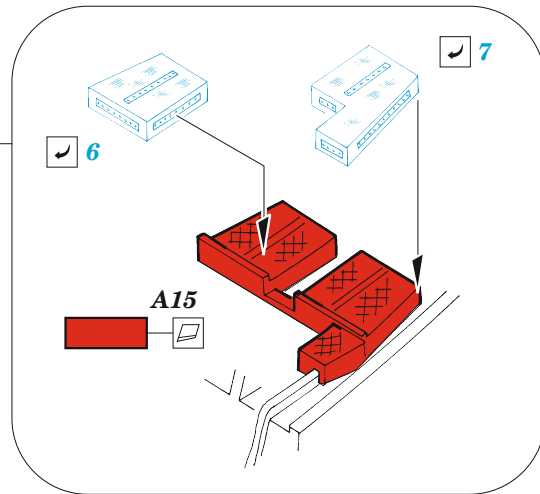

F-22A

eduard

FE 1273

1/48

detail set for I LOVE KITS 1/48 kit • sada detailů pro stavebnici I LOVE KITS 1/48

film

- APPLY EXPRESS MASK AND PAINT BEFORE GLUING
POUŽIT EXPRESS MASK NABARVIT PŘED SLEPENÍM
- SYMMETRICAL ASSEMBLY
SYMETRICKÁ MONTÁŽ
- REMOVE
ODSTRANIT
- GRIND
OBROUSIT
- DRILL HOLE
VRTAT OTVOR
- BEND
OHNOUT
- OPTION
VOLBA
- REPLACE
NAHRADIT
- COLORED ETCHED PARTS
LEPTANÉ BAREVNÉ DÍLY
- ETCHED PARTS
LEPTANÉ NEBAREVNÉ DÍLY
- ORIGINAL KIT PARTS
PŮVODNÍ DÍLY STAVEBNICE

ORIGINAL KIT PARTS
PŮVODNÍ DÍLY STAVEBNICE

PHOTO-ETCHED PARTS
LEPTANÉ DÍLY

PARTS TO BE REMOVED
DÍLY K ODSTRANĚNÍ

FILL
TMELIT

6 sets

Related products: FE 1274 F-22A seatbelts STEEL 1/48