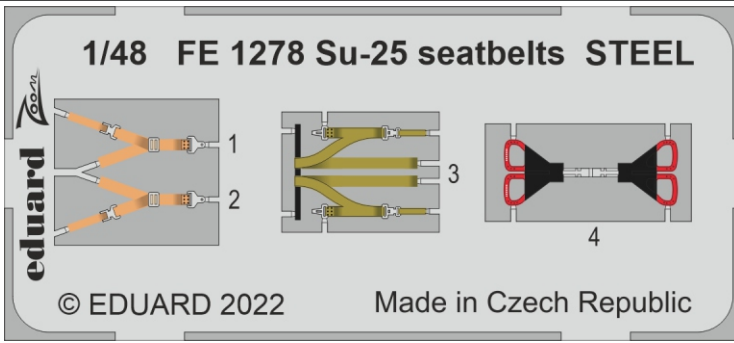

Su-25 seatbelts STEEL

detail set for ZVEZDA 1/48 kit • sada detailů pro stavebnici ZVEZDA 1/48

- APPLY EXPRESS MASK AND PAINT BEFORE GLUING
POUŽIT EXPRESS MASK NABARVIT PŘED SLEPENÍM
- SYMMETRICAL ASSEMBLY
SYMETRICKÁ MONTÁŽ
- REMOVE
ODSTRANIT
- GRIND
OBROUSIT
- DRILL HOLE
VRTÁT OTVOR
- BEND
OHNOUT
- OPTION
VOLBA
- REPLACE
NAHRADIT
- 1** COLORED ETCHED PARTS
LEPTANÉ BAREVNÉ DÍLY
- 1** ETCHED PARTS
LEPTANÉ NEBAREVNÉ DÍLY
- 1** ORIGINAL KIT PARTS
PŮVODNÍ DÍLY STAVEBNICE