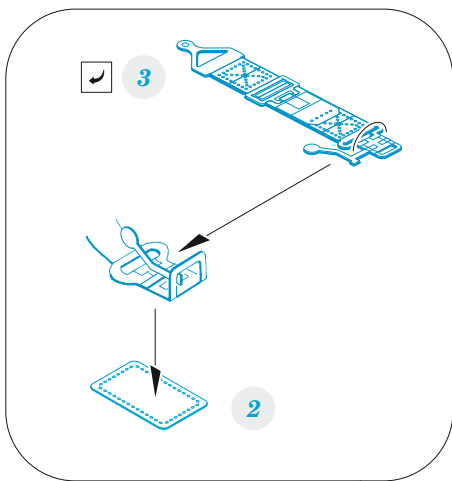

A-1H seatbelts STEEL

eduard

FE 1284

1/48

detail set for TAMIYA 1/48 kit • sada detailů pro stavebnici TAMIYA 1/48

- APPLY EXPRESS MASK AND PAINT BEFORE GLUING
POUŽIT EXPRESS MASK NABARVIT PŘED SLEPENÍM
 - SYMMETRICAL ASSEMBLY
SYMETRICKÁ MONTÁŽ
 - REMOVE
ODSTRANIT
 - GRIND
OBROUSIT
 - DRILL HOLE
VRTAT OTVOR
 - COLORED ETCHED PARTS
LEPTANÉ BAREVNÉ DÍLY
 - ETCHED PARTS
LEPTANÉ NEBAREVNÉ DÍLY
 - ORIGINAL KIT PARTS
PŮVODNÍ DÍLY STAVEBNICE
- BEND
OHNOUT
 - OPTION
VOLBA
 - REPLACE
NAHRADIT

ORIGINAL KIT PARTS PŮVODNÍ DÍLY STAVEBNICE	PHOTO-ETCHED PARTS LEPTANÉ DÍLY	PARTS TO BE REMOVED DÍLY K ODSTRANĚNÍ	FILL TMELIT
---	------------------------------------	--	----------------

final assembly

Related products: FE 1283 + 49 1283 A-1H 1/48