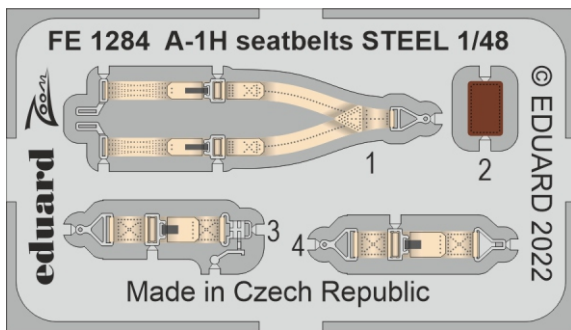

A-1H seatbelts STEEL

eduard

FE 1284

1/48

detail set for TAMIYA 1/48 kit • sada detailů pro stavebnici TAMIYA 1/48

- APPLY EXPRESS MASK AND PAINT BEFORE GLUING
POUŽIT EXPRESS MASK NABARVIT PŘED SLEPENÍM
 - SYMMETRICAL ASSEMBLY
SYMETRICKÁ MONTÁŽ
 - REMOVE
ODSTRANIT
 - GRIND
OBROUSIT
 - DRILL HOLE
VRTAT OTVOR
 - COLORED ETCHED PARTS
LEPTANÉ BAREVNÉ DÍLY
 - ETCHED PARTS
LEPTANÉ NEBAREVNÉ DÍLY
 - ORIGINAL KIT PARTS
PŮVODNÍ DÍLY STAVEBNICE
- BEND
OHNOUT
 - OPTION
VOLBA
 - REPLACE
NAHRADIT

ORIGINAL KIT PARTS PŮVODNÍ DÍLY STAVEBNICE	PHOTO-ETCHED PARTS LEPTANÉ DÍLY	PARTS TO BE REMOVED DÍLY K ODSTRANĚNÍ	FILL TMELIT
---	------------------------------------	--	----------------

final assembly

Related products: FE 1283 + 49 1283 A-1H 1/48