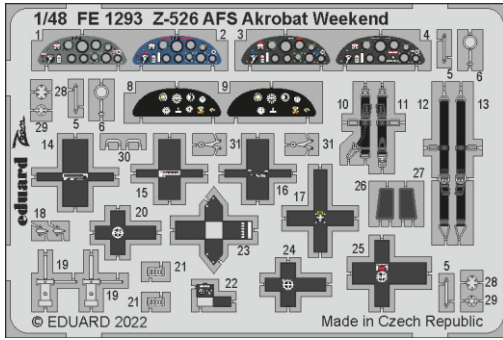

ZOOM Z-526 AFS Akrobat Weekend

eduard

FE1293

1/48

detail set for 1/48 EDUARD kit • sada detailů pro stavebnici 1/48 EDUARD

- APPLY EXPRESS MASK AND PAINT BEFORE GLUING
POUŽIT EXPRESS MASK NABARVIT PŘED SLEPENÍM
- SYMMETRICAL ASSEMBLY
SYMETRICKÁ MONTÁŽ
- REMOVE
ODSTRANIT
- GRIND
OBROUSIT
- DRILL HOLE
VRTÁT OTVOR
- BEND
OHNOUT
- OPTION
VOLBA
- REPLACE
NAHRADIT
- COLORED ETCHED PARTS
LEPTANÉ BAREVNÉ DÍLY
- ETCHED PARTS
LEPTANÉ NEBAREVNÉ DÍLY
- ORIGINAL KIT PARTS
PŮVODNÍ DÍLY STAVEBNICE

ORIGINAL KIT PARTS PŮVODNÍ DÍLY STAVEBNICE	PHOTO-ETCHED PARTS LEPTANÉ DÍLY	PARTS TO BE REMOVED DÍLY K ODSTRANĚNÍ	FILL TMELIT
---	------------------------------------	--	----------------