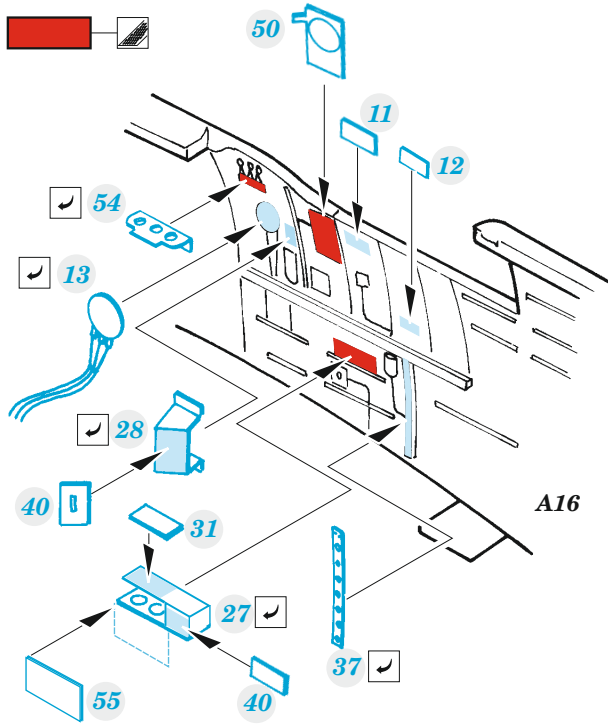

Spitfire Mk.XII

detail set for AIRFIX 1/48 kit • sada detailů pro stavebnici AIRFIX 1/48

eduard

FE 1302

- APPLY EXPRESS MASK AND PAINT BEFORE GLUING
POUŽIT EXPRESS MASK NABARVIT PŘED SLEPENÍM
- SYMMETRICAL ASSEMBLY
SYMETRICKÁ MONTÁŽ
- REMOVE
ODSTRANIT
- GRIND
OBROUSIT
- DRILL HOLE
VRTAT OTVOR
- BEND
OHNOUT
- OPTION
VOLBA
- REPLACE
NAHRADIT
- COLORED ETCHED PARTS
LEPTANÉ BAREVNÉ DÍLY
- ETCHED PARTS
LEPTANÉ NEBAREVNÉ DÍLY
- ORIGINAL KIT PARTS
PŮVODNÍ DÍLY STAVEBNICE

ORIGINAL KIT PARTS PŮVODNÍ DÍLY STAVEBNICE	PHOTO-ETCHED PARTS LEPTANÉ DÍLY	PARTS TO BE REMOVED DÍLY K ODSTRANĚNÍ	FILL TMELIT
---	------------------------------------	--	----------------

Related products: FE 1303 Spitfire Mk.XII seatbelts STEEL 1/48