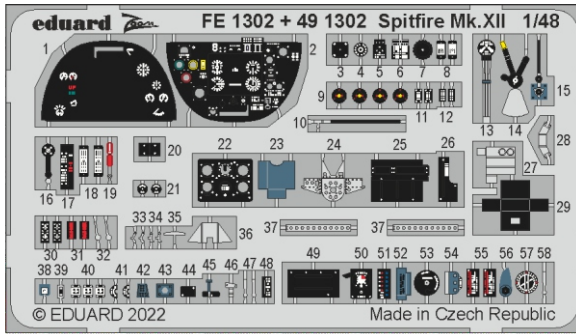

Spitfire Mk.XII

detail set for AIRFIX 1/48 kit • sada detailů pro stavebnici AIRFIX 1/48

eduard

FE 1302

- APPLY EXPRESS MASK AND PAINT BEFORE GLUING
POUŽIT EXPRESS MASK NABARVIT PŘED SLEPENÍM
- SYMMETRICAL ASSEMBLY
SYMETRICKÁ MONTÁŽ
- REMOVE
ODSTRANIT
- GRIND
OBROUSIT
- DRILL HOLE
VRTAT OTVOR
- BEND
OHNOUT
- OPTION
VOLBA
- REPLACE
NAHRADIT
- COLORED ETCHED PARTS
LEPTANÉ BAREVNÉ DÍLY
- ETCHED PARTS
LEPTANÉ NEBAREVNÉ DÍLY
- ORIGINAL KIT PARTS
PŮVODNÍ DÍLY STAVEBNICE

ORIGINAL KIT PARTS PŮVODNÍ DÍLY STAVEBNICE	PHOTO-ETCHED PARTS LEPTANÉ DÍLY	PARTS TO BE REMOVED DÍLY K ODSTRANĚNÍ	FILL TMELIT
---	------------------------------------	--	----------------

Related products: FE 1303 Spitfire Mk.XII seatbelts STEEL 1/48