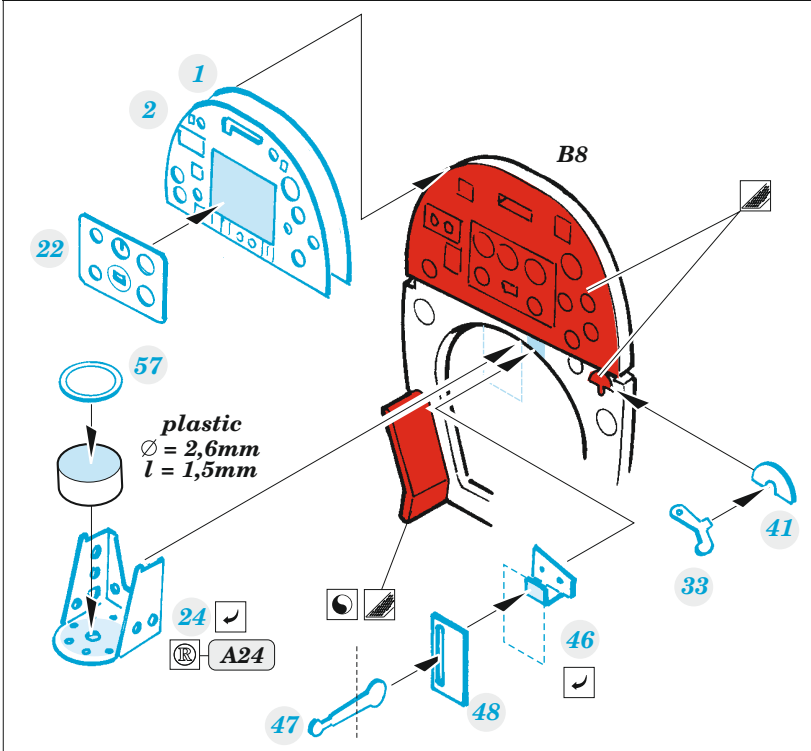

Spitfire Mk.XII

detail set for AIRFIX 1/48 kit • sada detailů pro stavebnici AIRFIX 1/48

eduard

FE 1302

- APPLY EXPRESS MASK AND PAINT BEFORE GLUING
POUŽIT EXPRESS MASK NABARVIT PŘED SLEPENÍM
- SYMMETRICAL ASSEMBLY
SYMETRICKÁ MONTÁŽ
- REMOVE
ODSTRANIT
- GRIND
OBROUSIT
- DRILL HOLE
VRTAT OTVOR
- BEND
OHNOUT
- OPTION
VOLBA
- REPLACE
NAHRADIT
- COLORED ETCHED PARTS
LEPTANÉ BAREVNÉ DÍLY
- ETCHED PARTS
LEPTANÉ NEBAREVNÉ DÍLY
- ORIGINAL KIT PARTS
PŮVODNÍ DÍLY STAVEBNICE

ORIGINAL KIT PARTS PŮVODNÍ DÍLY STAVEBNICE	PHOTO-ETCHED PARTS LEPTANÉ DÍLY	PARTS TO BE REMOVED DÍLY K ODSTRANĚNÍ	FILL TMELIT
---	------------------------------------	--	----------------

Related products: FE 1303 Spitfire Mk.XII seatbelts STEEL 1/48