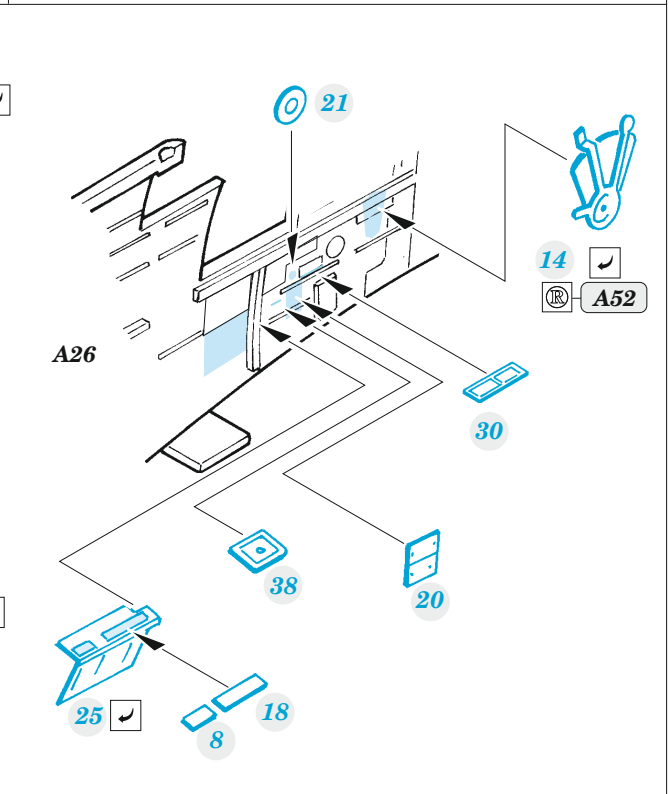

Spitfire Mk.XII

detail set for AIRFIX 1/48 kit • sada detailů pro stavebnici AIRFIX 1/48

eduard

FE 1302

- APPLY EXPRESS MASK AND PAINT BEFORE GLUING
POUŽIT EXPRESS MASK NABARVIT PŘED SLEPENÍM
- SYMMETRICAL ASSEMBLY
SYMETRICKÁ MONTÁŽ
- REMOVE
ODSTRANIT
- GRIND
OBROUSIT
- DRILL HOLE
VRTAT OTVOR
- BEND
OHNOUT
- OPTION
VOLBA
- REPLACE
NAHRADIT
- COLORED ETCHED PARTS
LEPTANÉ BAREVNÉ DÍLY
- ETCHED PARTS
LEPTANÉ NEBAREVNÉ DÍLY
- ORIGINAL KIT PARTS
PŮVODNÍ DÍLY STAVEBNICE

ORIGINAL KIT PARTS PŮVODNÍ DÍLY STAVEBNICE	PHOTO-ETCHED PARTS LEPTANÉ DÍLY	PARTS TO BE REMOVED DÍLY K ODSTRANĚNÍ	FILL TMELIT
---	------------------------------------	--	----------------

Related products: FE 1303 Spitfire Mk.XII seatbelts STEEL 1/48