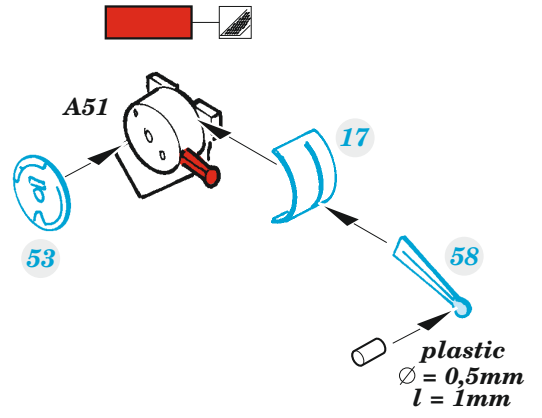

Spitfire Mk.XII

detail set for AIRFIX 1/48 kit • sada detailů pro stavebnici AIRFIX 1/48

eduard

FE 1302

- APPLY EXPRESS MASK AND PAINT BEFORE GLUING
POUŽIT EXPRESS MASK NABARVIT PŘED SLEPENÍM
- SYMMETRICAL ASSEMBLY
SYMETRICKÁ MONTÁŽ
- REMOVE
ODSTRANIT
- GRIND
OBROUSIT
- DRILL HOLE
VRTAT OTVOR
- BEND
OHNOUT
- OPTION
VOLBA
- REPLACE
NAHRADIT
- COLORED ETCHED PARTS
LEPTANÉ BAREVNÉ DÍLY
- ETCHED PARTS
LEPTANÉ NEBAREVNÉ DÍLY
- ORIGINAL KIT PARTS
PŮVODNÍ DÍLY STAVEBNICE

ORIGINAL KIT PARTS PŮVODNÍ DÍLY STAVEBNICE	PHOTO-ETCHED PARTS LEPTANÉ DÍLY	PARTS TO BE REMOVED DÍLY K ODSTRANĚNÍ	FILL TMELIT
---	------------------------------------	--	----------------

Related products: FE 1303 Spitfire Mk.XII seatbelts STEEL 1/48