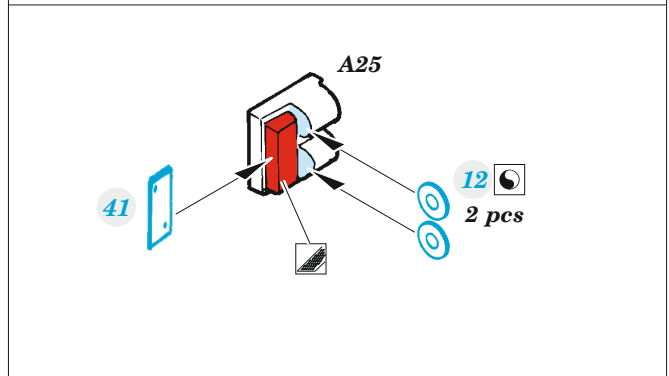

ORIGINAL KIT PARTS PŮVODNÍ DÍLY STAVEBNICE	PHOTO-ETCHED PARTS LEPTANÉ DÍLY	PARTS TO BE REMOVED DÍLY K ODSTRANĚNÍ	FILL TMELIT