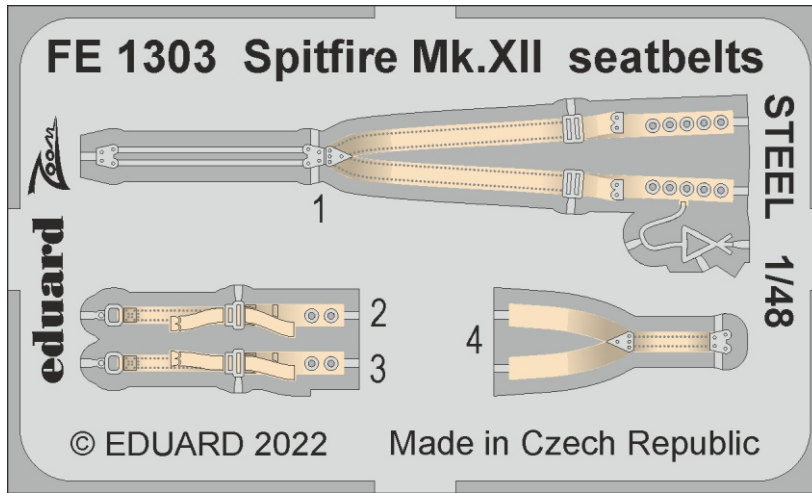

Spitfire Mk.XII

detail set for AIRFIX 1/48 kit • sada detailů pro stavebnici AIRFIX 1/48

eduard

FE 1302

- APPLY EXPRESS MASK AND PAINT BEFORE GLUING
POUŽIT EXPRESS MASK NABARVIT PŘED SLEPENÍM
- SYMMETRICAL ASSEMBLY
SYMETRICKÁ MONTÁŽ
- REMOVE
ODSTRANIT
- GRIND
OBROUSIT
- DRILL HOLE
VRTAT OTVOR
- BEND
OHNOUT
- OPTION
VOLBA
- REPLACE
NAHRADIT
- COLORED ETCHED PARTS
LEPTANÉ BAREVNÉ DÍLY
- ETCHED PARTS
LEPTANÉ NEBAREVNÉ DÍLY
- ORIGINAL KIT PARTS
PŮVODNÍ DÍLY STAVEBNICE

ORIGINAL KIT PARTS PŮVODNÍ DÍLY STAVEBNICE	PHOTO-ETCHED PARTS LEPTANÉ DÍLY	PARTS TO BE REMOVED DÍLY K ODSTRANĚNÍ	FILL TMELIT
---	------------------------------------	--	----------------

Related products: FE 1303 Spitfire Mk.XII seatbelts STEEL 1/48

Related products: Spitfire Mk.XII landing flaps 1/48