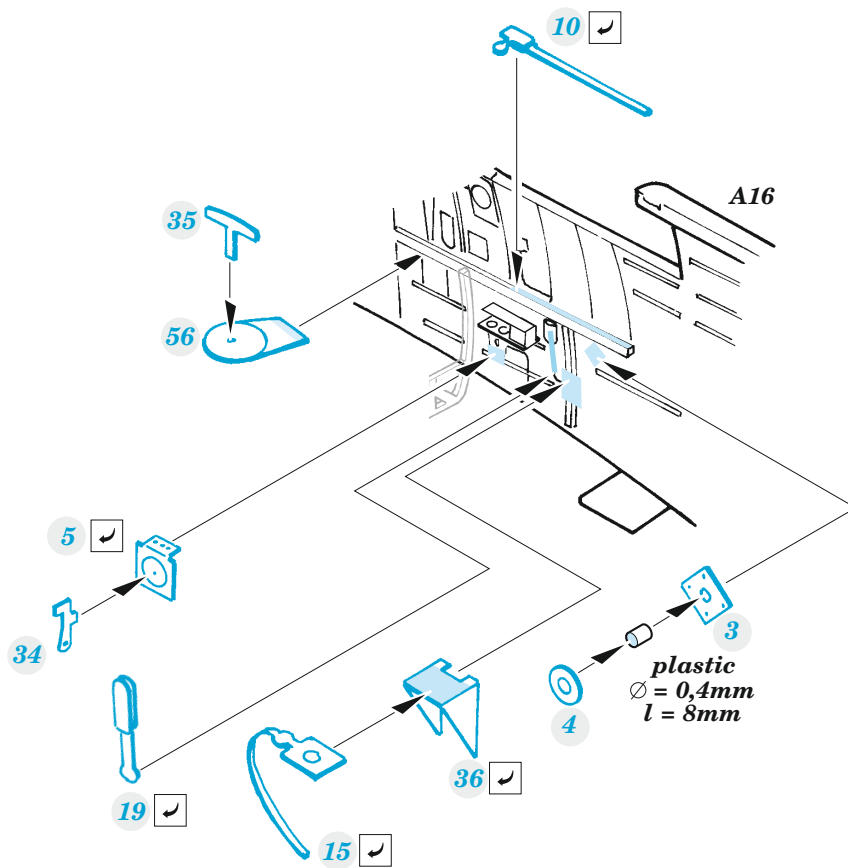

Spitfire Mk.XII

detail set for AIRFIX 1/48 kit • sada detailů pro stavebnici AIRFIX 1/48

eduard

FE 1302

- APPLY EXPRESS MASK AND PAINT BEFORE GLUING
POUŽIT EXPRESS MASK NABARVIT PŘED SLEPENÍM
- SYMMETRICAL ASSEMBLY
SYMETRICKÁ MONTÁŽ
- REMOVE
ODSTRANIT
- GRIND
OBROUSIT
- DRILL HOLE
VRTAT OTVOR
- BEND
OHNOUT
- OPTION
VOLBA
- REPLACE
NAHRADIT
- COLORED ETCHED PARTS
LEPTANÉ BAREVNÉ DÍLY
- ETCHED PARTS
LEPTANÉ NEBAREVNÉ DÍLY
- ORIGINAL KIT PARTS
PŮVODNÍ DÍLY STAVEBNICE

ORIGINAL KIT PARTS PŮVODNÍ DÍLY STAVEBNICE	PHOTO-ETCHED PARTS LEPTANÉ DÍLY	PARTS TO BE REMOVED DÍLY K ODSTRANĚNÍ	FILL TMELIT
---	------------------------------------	--	----------------

Related products: FE 1303 Spitfire Mk.XII seatbelts STEEL 1/48