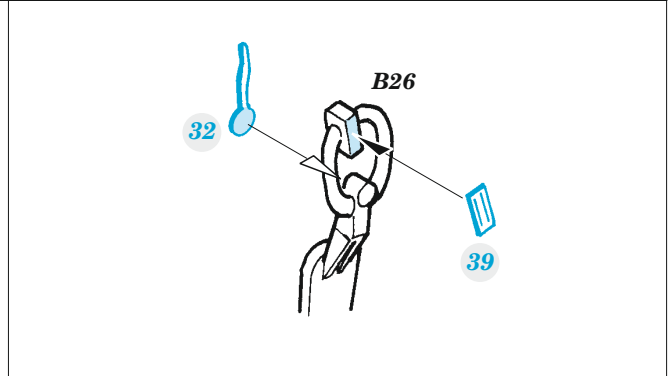

ORIGINAL KIT PARTS PŮVODNÍ DÍLY STAVEBNICE	PHOTO-ETCHED PARTS LEPTANÉ DÍLY	PARTS TO BE REMOVED DÍLY K ODSTRANĚNÍ	FILL TMELIT