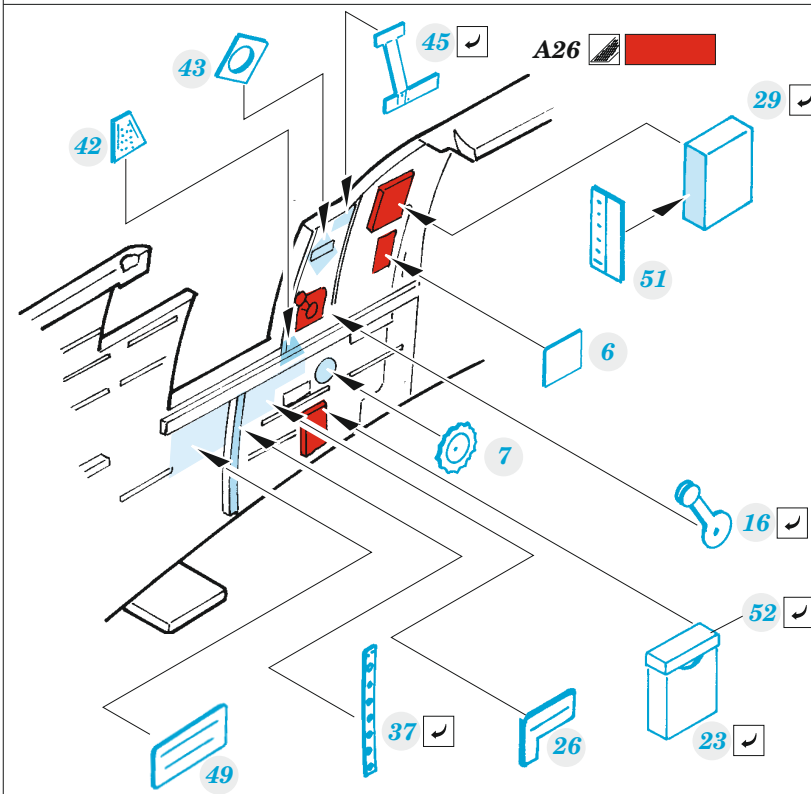

Spitfire Mk.XII

detail set for AIRFIX 1/48 kit • sada detailů pro stavebnici AIRFIX 1/48

eduard

FE 1302

- APPLY EXPRESS MASK AND PAINT BEFORE GLUING
POUŽIT EXPRESS MASK NABARVIT PŘED SLEPENÍM
- SYMMETRICAL ASSEMBLY
SYMETRICKÁ MONTÁŽ
- REMOVE
ODSTRANIT
- GRIND
OBROUSIT
- DRILL HOLE
VRTAT OTVOR
- BEND
OHNOUT
- OPTION
VOLBA
- REPLACE
NAHRADIT
- COLORED ETCHED PARTS
LEPTANÉ BAREVNÉ DÍLY
- ETCHED PARTS
LEPTANÉ NEBAREVNÉ DÍLY
- ORIGINAL KIT PARTS
PŮVODNÍ DÍLY STAVEBNICE

ORIGINAL KIT PARTS PŮVODNÍ DÍLY STAVEBNICE	PHOTO-ETCHED PARTS LEPTANÉ DÍLY	PARTS TO BE REMOVED DÍLY K ODSTRANĚNÍ	FILL TMELIT
---	------------------------------------	--	----------------

Related products: FE 1303 Spitfire Mk.XII seatbelts STEEL 1/48

Related products: Spitfire Mk.XII landing flaps 1/48