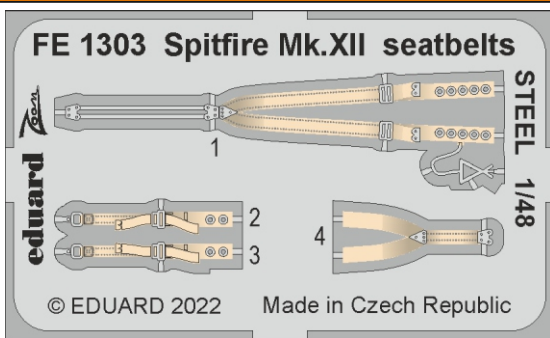

zoom Spitfire Mk.XII seatbelts **STEEL**

eduard
FE 1303

1/48

detail set for AIRFIX 1/48 kit • sada detailů pro stavebnici AIRFIX 1/48

- APPLY EXPRESS MASK AND PAINT BEFORE GLUING
POUŽIT EXPRESS MASK NABARVIT PŘED SLEPENÍM
- SYMMETRICAL ASSEMBLY
SYMETRICKÁ MONTÁŽ
- REMOVE
ODSTRANIT
- GRIND
OBROUSIT
- DRILL HOLE
VRTÁT OTVOR
- BEND
OHNOUT
- OPTION
VOLBA
- REPLACE
NAHRADIT
- 1** COLORED ETCHED PARTS
LEPTANÉ BAREVNÉ DÍLY
- 1** ETCHED PARTS
LEPTANÉ NEBAREVNÉ DÍLY
- 1** ORIGINAL KIT PARTS
PŮVODNÍ DÍLY STAVEBNICE

ORIGINAL KIT PARTS
PŮVODNÍ DÍLY STAVEBNICE

PHOTO-ETCHED PARTS
LEPTANÉ DÍLY

PARTS TO BE REMOVED
DÍLY K ODSTRANĚNÍ

FILL
TMELIT