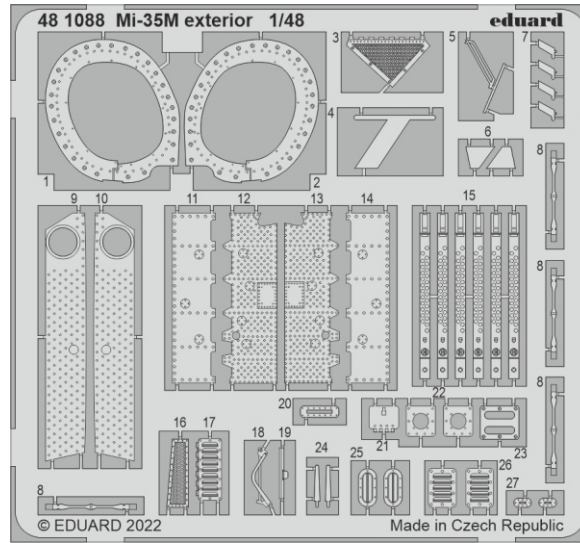

Mi-35M seatbelts STEEL

detail set for ZVEZDA 1/48 kit • sada detailů pro stavebnici ZVEZDA 1/48

- APPLY EXPRESS MASK AND PAINT BEFORE GLUING
POUŽIT EXPRESS MASK NABARVIT PŘED SLEPENÍM
- SYMMETRICAL ASSEMBLY
SYMETRICKÁ MONTÁŽ
- REMOVE
ODSTRANIT
- GRIND
OBROUSIT
- DRILL HOLE
VRTÁT OTVOR
- BEND
OHNOUT
- OPTION
VOLBA
- REPLACE
NAHRADIT
- 1** COLORED ETCHED PARTS
LEPTANÉ BAREVNÉ DÍLY
- 1** ETCHED PARTS
LEPTANÉ NEBAREVNÉ DÍLY
- 1** ORIGINAL KIT PARTS
PŮVODNÍ DÍLY STAVEBNICE

ORIGINAL KIT PARTS PŮVODNÍ DÍLY STAVEBNICE	PHOTO-ETCHED PARTS LEPTANÉ DÍLY	PARTS TO BE REMOVED DÍLY K ODSTRANĚNÍ	FILL TMELIT
---	------------------------------------	--	----------------

Related products: 48 1088 Mi-35M exterior 1/48

Related products: 48 1089 Mi-35M cargo interior 1/48