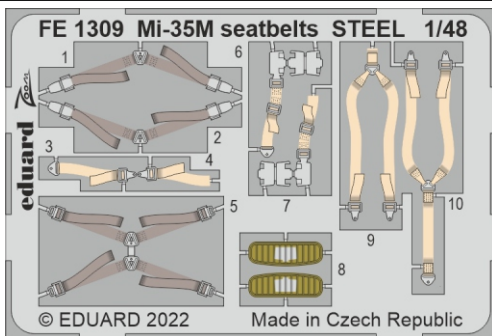

Mi-35M seatbelts STEEL

detail set for ZVEZDA 1/48 kit • sada detailů pro stavebnici ZVEZDA 1/48

- APPLY EXPRESS MASK AND PAINT BEFORE GLUING
POUŽIT EXPRESS MASK NABARVIT PŘED SLEPENÍM
- SYMMETRICAL ASSEMBLY
SYMETRICKÁ MONTÁŽ
- REMOVE
ODSTRANIT
- GRIND
OBROUSIT
- DRILL HOLE
VRTÁT OTVOR
- BEND
OHNOUT
- OPTION
VOLBA
- REPLACE
NAHRADIT
- 1** COLORED ETCHED PARTS
LEPTANÉ BAREVNÉ DÍLY
- 1** ETCHED PARTS
LEPTANÉ NEBAREVNÉ DÍLY
- 1** ORIGINAL KIT PARTS
PŮVODNÍ DÍLY STAVEBNICE

ORIGINAL KIT PARTS PŮVODNÍ DÍLY STAVEBNICE	PHOTO-ETCHED PARTS LEPTANÉ DÍLY	PARTS TO BE REMOVED DÍLY K ODSTRANĚNÍ	FILL TMELIT
---	------------------------------------	--	----------------

Related products: 48 1088 Mi-35M exterior 1/48