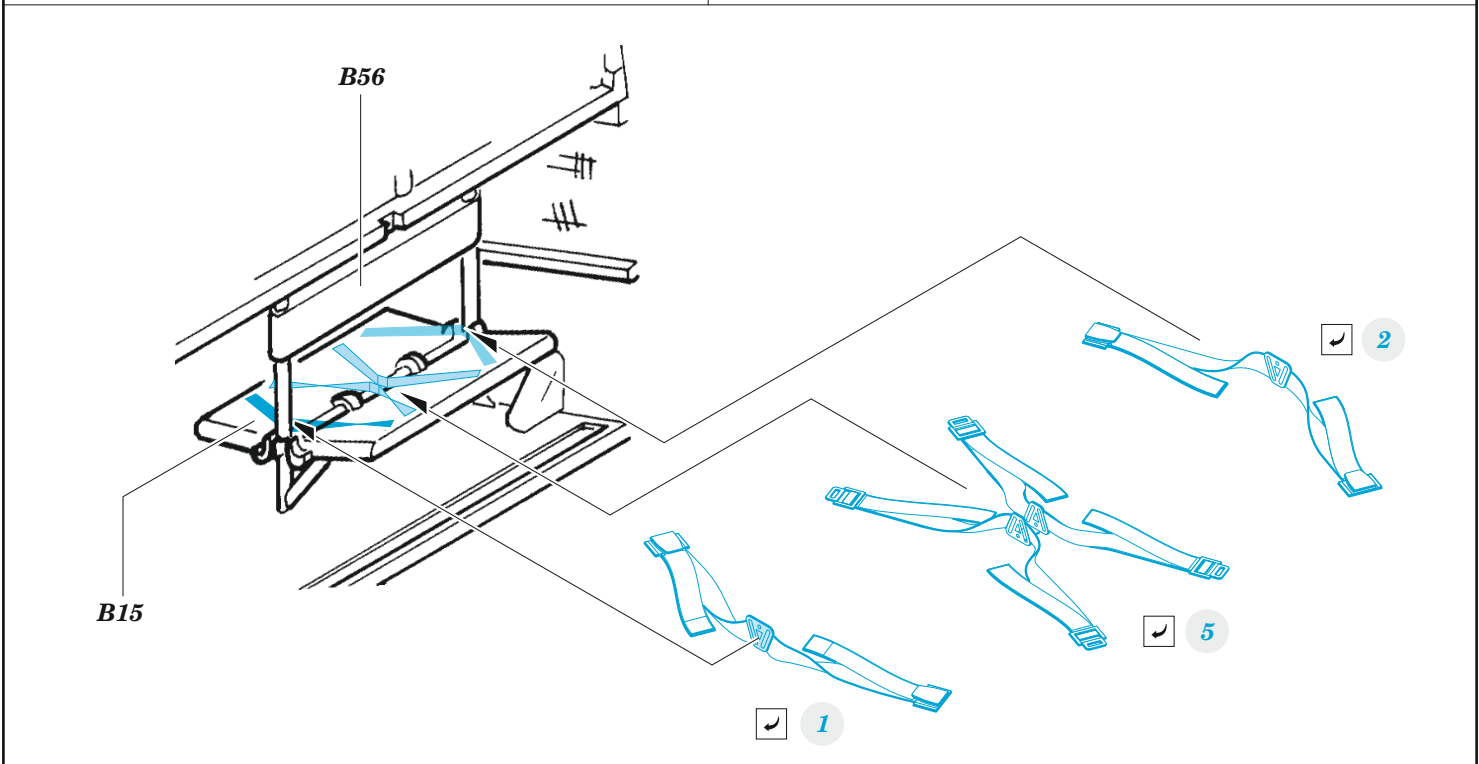

Mi-35M seatbelts STEEL

detail set for ZVEZDA 1/48 kit • sada detailů pro stavebnici ZVEZDA 1/48

- APPLY EXPRESS MASK AND PAINT BEFORE GLUING
POUŽIT EXPRESS MASK NABARVIT PŘED SLEPENÍM
- SYMMETRICAL ASSEMBLY
SYMETRICKÁ MONTÁŽ
- REMOVE
ODSTRANIT
- GRIND
OBROUSIT
- DRILL HOLE
VRTÁT OTVOR
- BEND
OHNOUT
- OPTION
VOLBA
- REPLACE
NAHRADIT
- 1** COLORED ETCHED PARTS
LEPTANÉ BAREVNÉ DÍLY
- 1** ETCHED PARTS
LEPTANÉ NEBAREVNÉ DÍLY
- 1** ORIGINAL KIT PARTS
PŮVODNÍ DÍLY STAVEBNICE

ORIGINAL KIT PARTS PŮVODNÍ DÍLY STAVEBNICE	PHOTO-ETCHED PARTS LEPTANÉ DÍLY	PARTS TO BE REMOVED DÍLY K ODSTRANĚNÍ	FILL TMELIT
---	------------------------------------	--	----------------

Related products: 48 1088 Mi-35M exterior 1/48

Related products: 48 1089 Mi-35M cargo interior 1/48