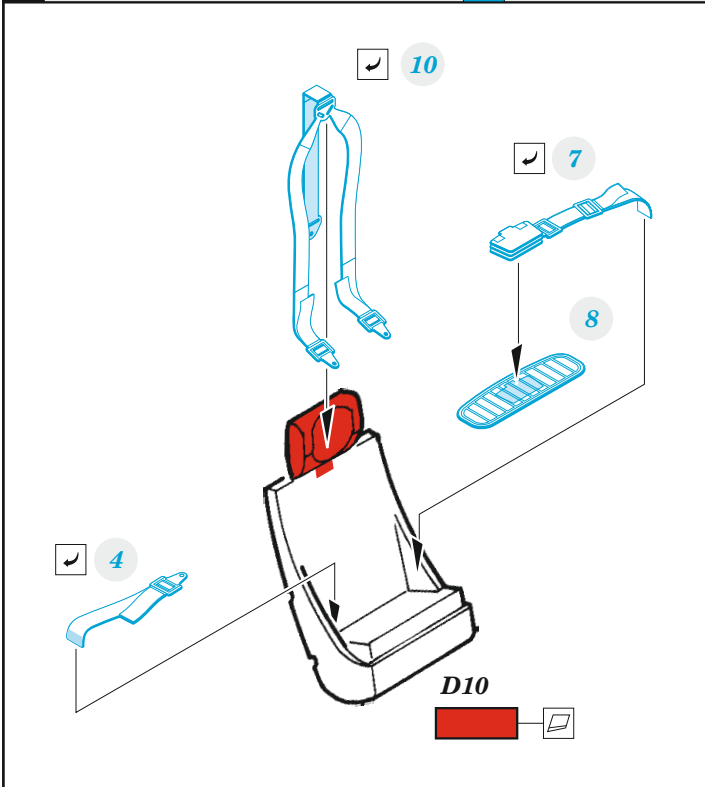

Mi-35M seatbelts STEEL

detail set for ZVEZDA 1/48 kit • sada detailů pro stavebnici ZVEZDA 1/48

- APPLY EXPRESS MASK AND PAINT BEFORE GLUING
POUŽIT EXPRESS MASK NABARVIT PŘED SLEPENÍM
- SYMMETRICAL ASSEMBLY
SYMETRICKÁ MONTÁŽ
- REMOVE
ODSTRANIT
- GRIND
OBROUSIT
- DRILL HOLE
VRTÁT OTVOR
- BEND
OHNOUT
- OPTION
VOLBA
- REPLACE
NAHRADIT
- 1** COLORED ETCHED PARTS
LEPTANÉ BAREVNÉ DÍLY
- 1** ETCHED PARTS
LEPTANÉ NEBAREVNÉ DÍLY
- 1** ORIGINAL KIT PARTS
PŮVODNÍ DÍLY STAVEBNICE

ORIGINAL KIT PARTS PŮVODNÍ DÍLY STAVEBNICE	PHOTO-ETCHED PARTS LEPTANÉ DÍLY	PARTS TO BE REMOVED DÍLY K ODSTRANĚNÍ	FILL TMELIT
---	------------------------------------	--	----------------

Related products: 48 1088 Mi-35M exterior 1/48