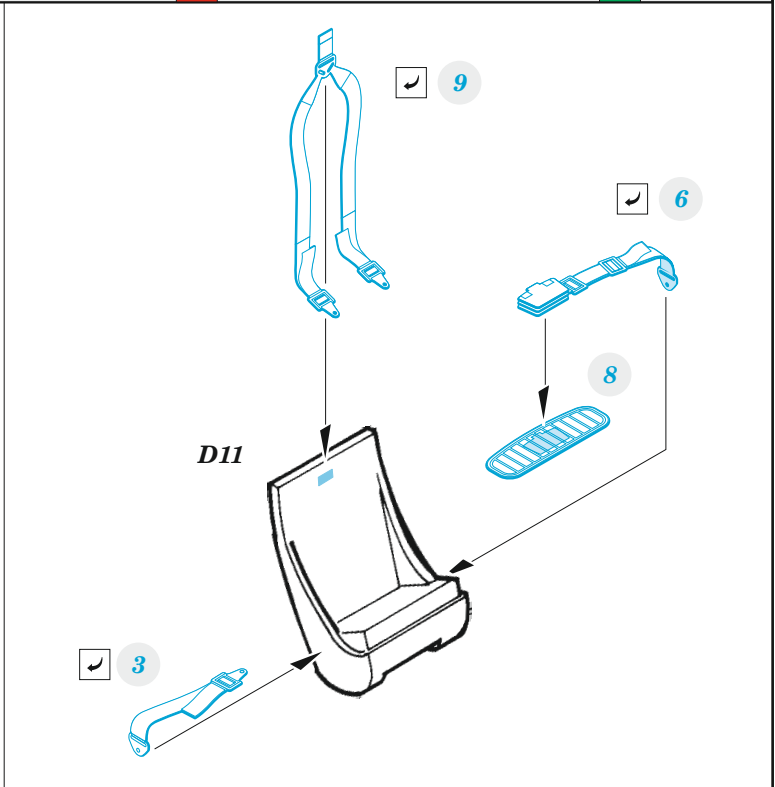

Mi-35M seatbelts STEEL

detail set for ZVEZDA 1/48 kit • sada detailů pro stavebnici ZVEZDA 1/48

- APPLY EXPRESS MASK AND PAINT BEFORE GLUING
POUŽIT EXPRESS MASK NABARVIT PŘED SLEPENÍM
- SYMMETRICAL ASSEMBLY
SYMETRICKÁ MONTÁŽ
- REMOVE
ODSTRANIT
- GRIND
OBROUSIT
- DRILL HOLE
VRTÁT OTVOR
- BEND
OHNOUT
- OPTION
VOLBA
- REPLACE
NAHRADIT
- 1** COLORED ETCHED PARTS
LEPTANÉ BAREVNÉ DÍLY
- 1** ETCHED PARTS
LEPTANÉ NEBAREVNÉ DÍLY
- 1** ORIGINAL KIT PARTS
PŮVODNÍ DÍLY STAVEBNICE

ORIGINAL KIT PARTS PŮVODNÍ DÍLY STAVEBNICE	PHOTO-ETCHED PARTS LEPTANÉ DÍLY	PARTS TO BE REMOVED DÍLY K ODSTRANĚNÍ	FILL TMELIT
---	------------------------------------	--	----------------

Related products: 48 1088 Mi-35M exterior 1/48